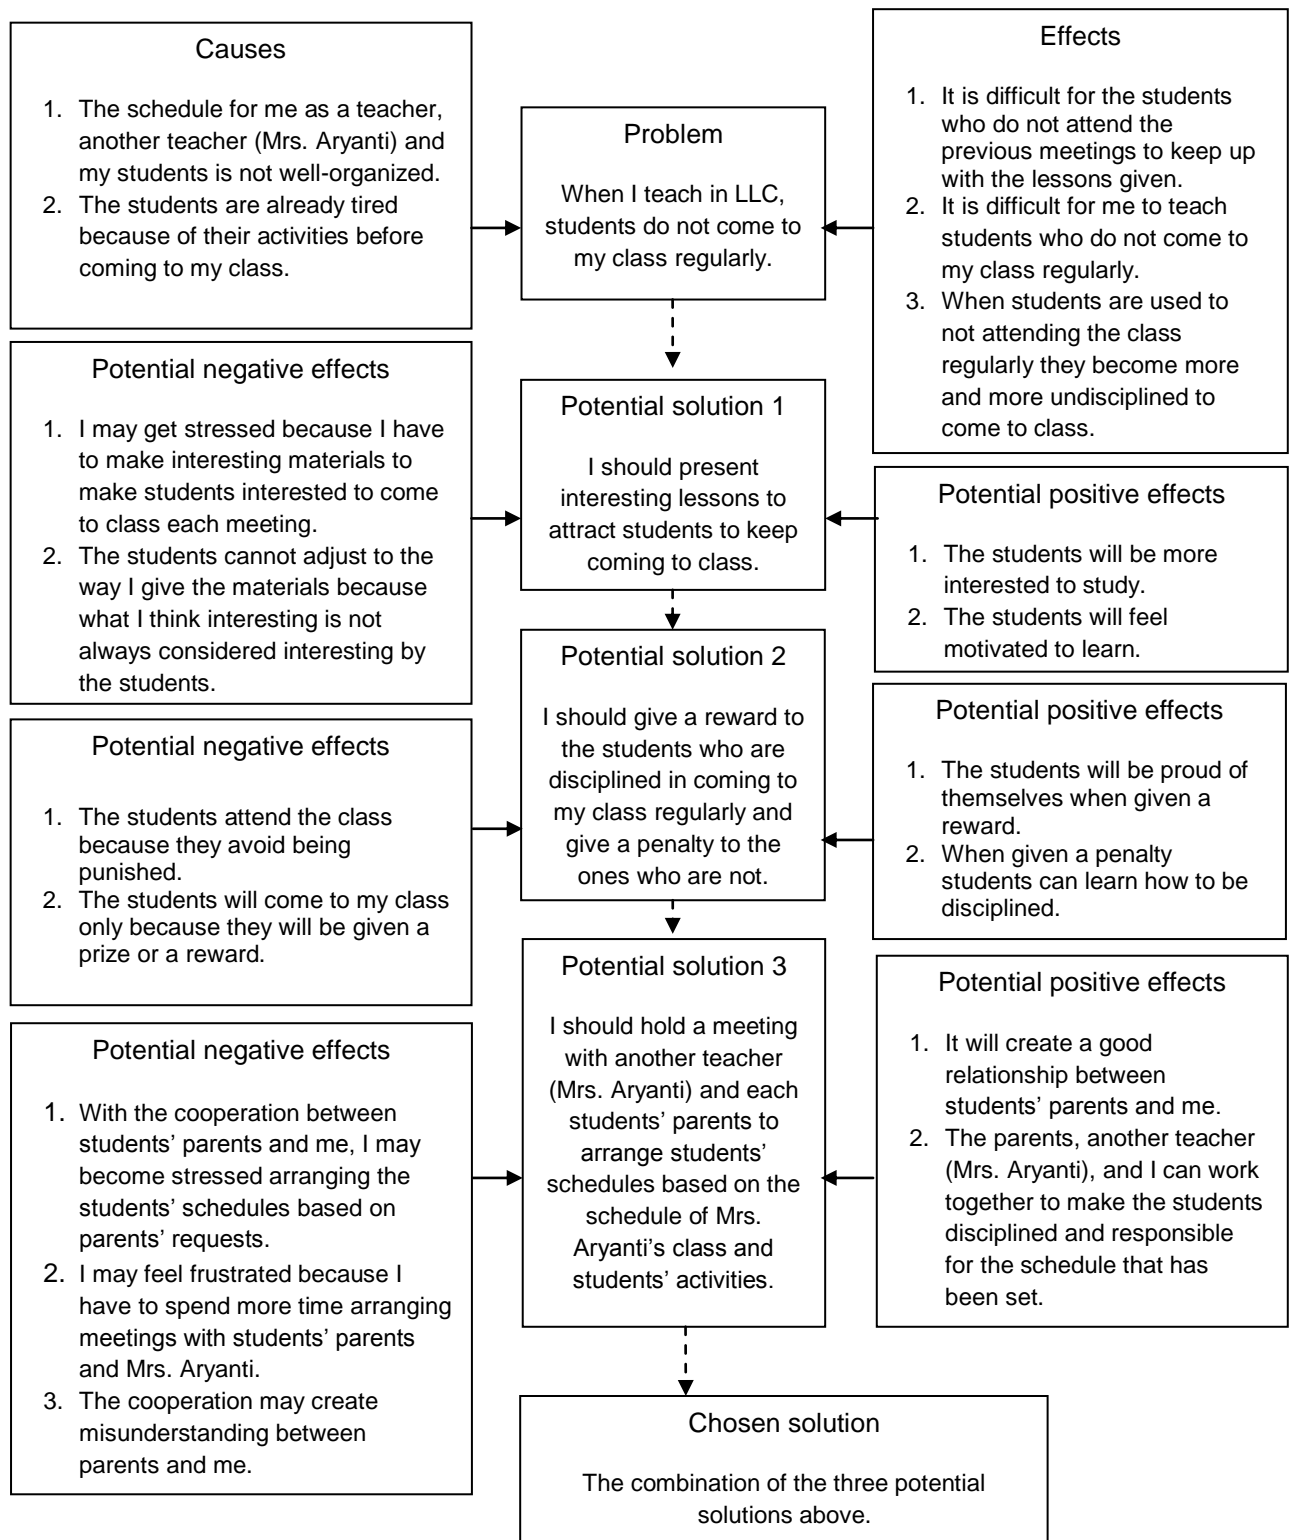

APPENDIX

FLOWCHART

APPENDIX: INTERVIEW TRANSCRIPT

Name of interviewer	: Novieta
Name of respondents	: Vivi, Vera, Faya, Gracella, Sherly, Michelle, Gisel, Cindy, Nadia, Toni, Edwin, Ransen, Ratih, Martha, dan Amel
Day & date of interview	: 27 September and 3 October, 2011
Place of interview	: Logic Learning Center
Novieta	: Cape engga les di kelas Miss Novi? Kenapa?
Vivi, Vera, Faya, Gracella, Sherly, Michelle, Gisel, Cindy, Nadia, Martha, dan Amel	: Cape karena banyak aktivitas di sekolah. Emang dari sekolah udah banyak tugas di tempat les ada tugas lagi.
Toni	: Cape, karena malas terus ngantuk atau karena hujan.
Ratih	: Cape, karena ada kerja kelompok.
Ransen	: Engga.
Edwin	: Cape, karena rumahnya jauh dari tempat les.
Novieta	: Ada ga kegiatan yang diikuti sebelum masuk kelas Miss Novi?
Vivi	: Ada. Hari Rabu dan Sabtu, kalau Rabu daripulang sekolah sampai jam 15.00, kalau Sabtu dari jam 07.00 sampai 09.00.
Vera	: Ada paint art hari Jumat dari jam 12.00 sampai 15.00 sama ada les Inggris di Holis hari Senin dan Rabu jam 15.00.
Toni	: Ada; computer, badminton, dan basket.
Ransen	: Ada les lain di LLC hari Selasa jam 17.00 sampai malam.
Sherly	: Ada. Hari Jumat dan Senin dari pulang sekolah sampai 13.30 atau 15.00.
Ratih	: Ada. Tadinya hari Sabtu, tapi diganti jadi ga tentu seringnya hari Jumat sama suka ada kerja kelompok sampai jam 17.00.
Nadia	: Ada. English hari Sabtu.