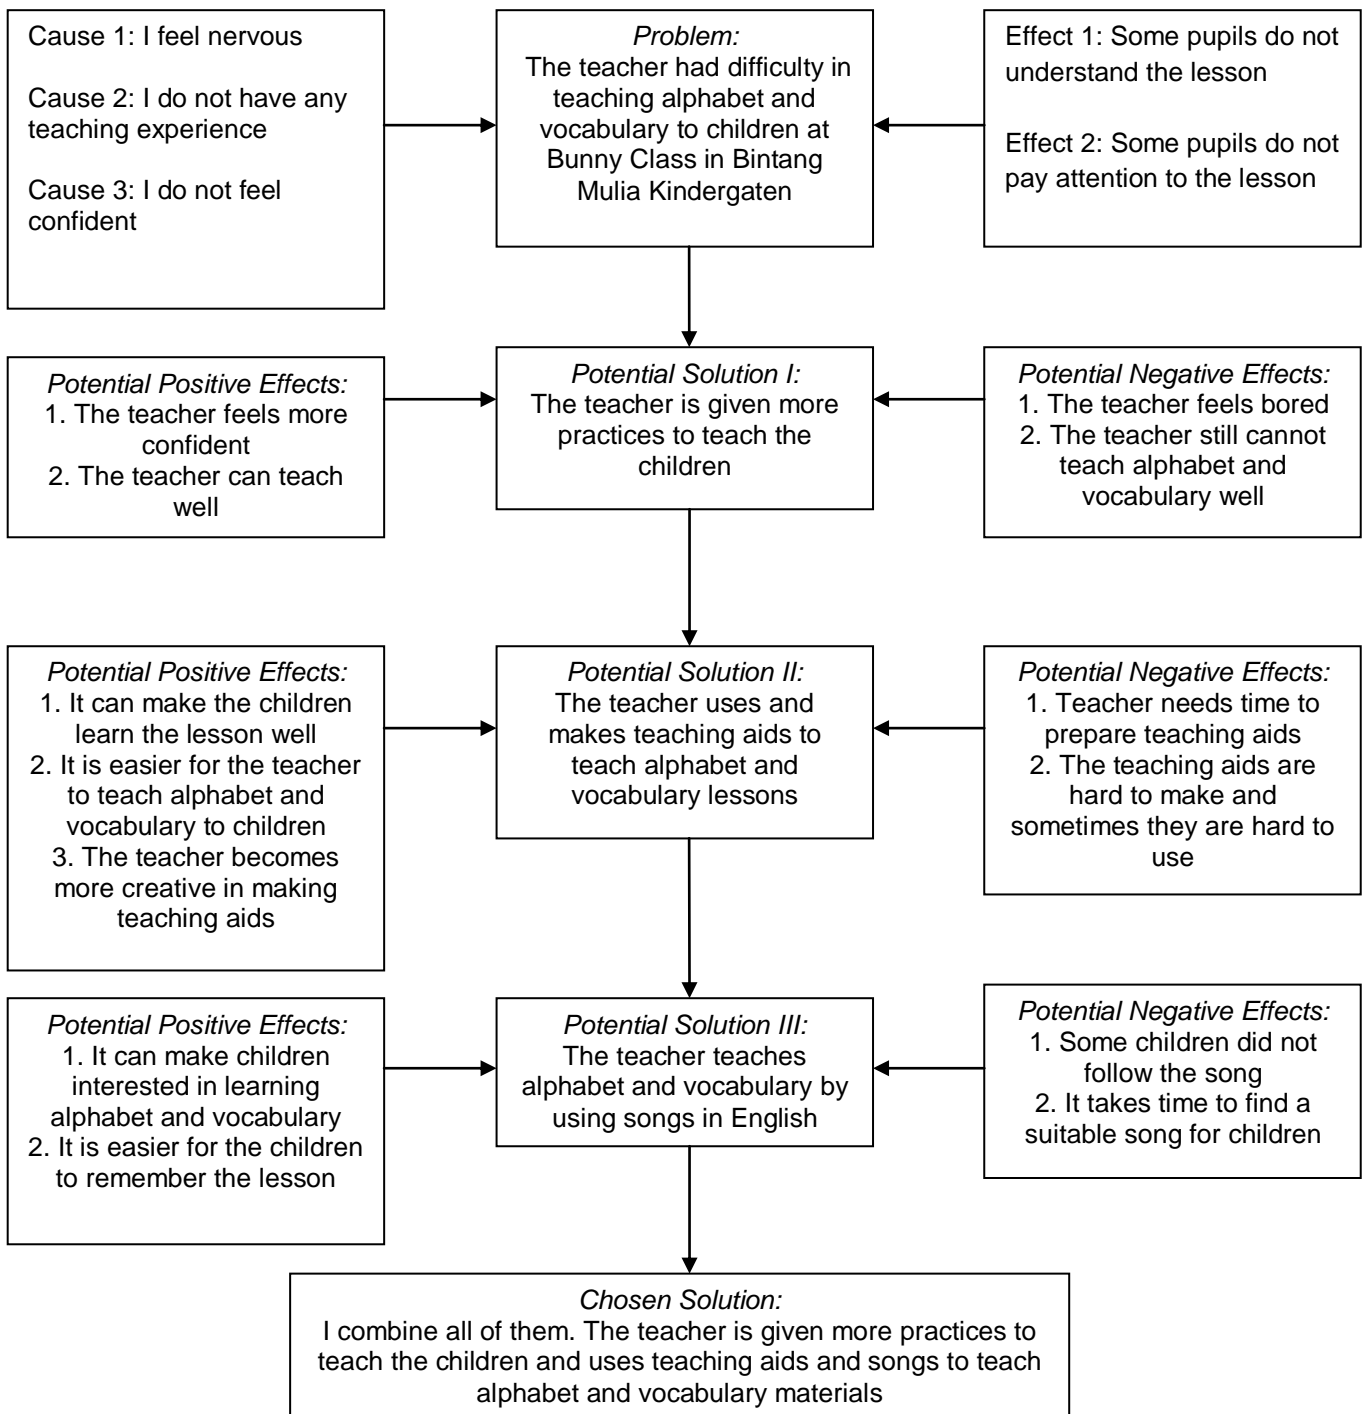

FLOWCHART

LAMPIRAN DOKUMENTASI FOTO