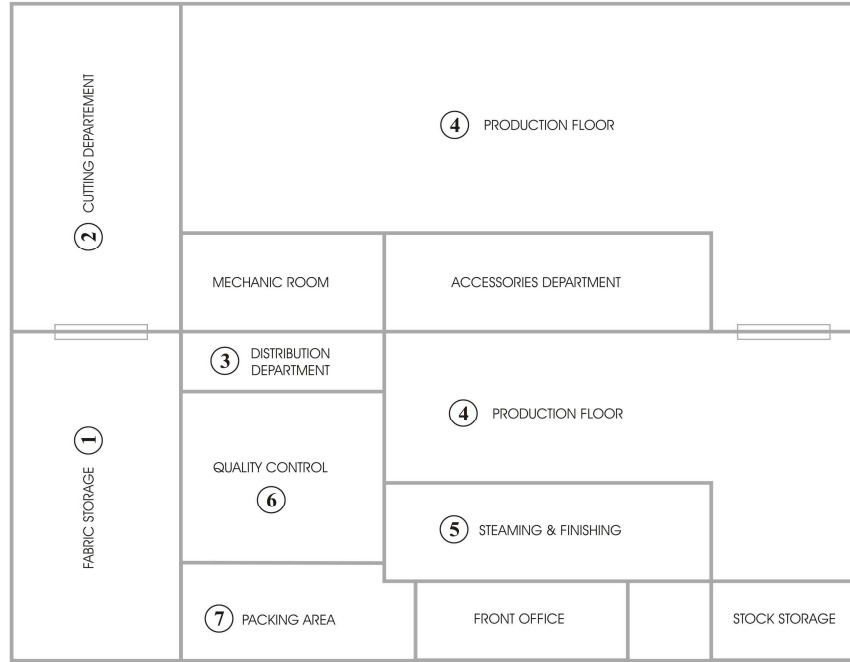

PT. Bigtha Tryphena Garment Industry

Jl. Raya Bandung No.137 (Km 1,3), Leksana Mekar, Padalarang - 40365, Bandung, INDONESIA.

PT. Bigtha Tryphena Garment Industry

Jl. Raya Batujajar no.137 (km 1,3) , Leliana IVeilor, Padalarang - 40155, Bandung, INDONESIA