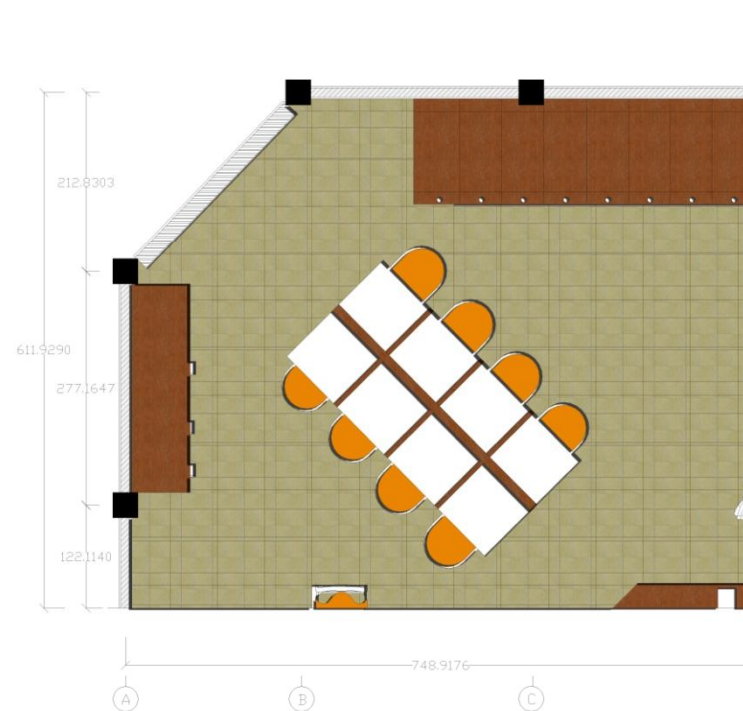

Keterangan Gambar

a.Rak buku dengan ukuran 60x250x250cm. dengan menggunakan bahan multiplex dengan warna coklat tua.

b.Meja belajar dengan menggunakan bahan multiplex dengan cat duko coklat tua.

c.Kursi kerja dengan rangka kayu dengan cat duko warna coklat dengan ukuran 50x50x45cm.

Lantai menggunakan keramik dengan warna cren

DENAH PERPUS + POLA LANTAI

SKALA 1: 50

Mata Kuliah:
Mayor Desain Interior VI
Kode Mata Kuliah: Sem. - Thn. :
VIII -2009

Nama : Yuliana
NRP : 8563027

Dosen Pembimbing:
Martinus Demy, M.Sn
Drs.Rachman Yudo, MBA

Judul Proyek:
Perencanaan Lembaga
Penyarakatan Sukamiskin
dengan Konsep Kacang Hijau

Judul Gambar:

Skala: 1:50	Diperiksa:
Tanggal: 5 Juni 2009	Letak ke: Jlnk Ibr