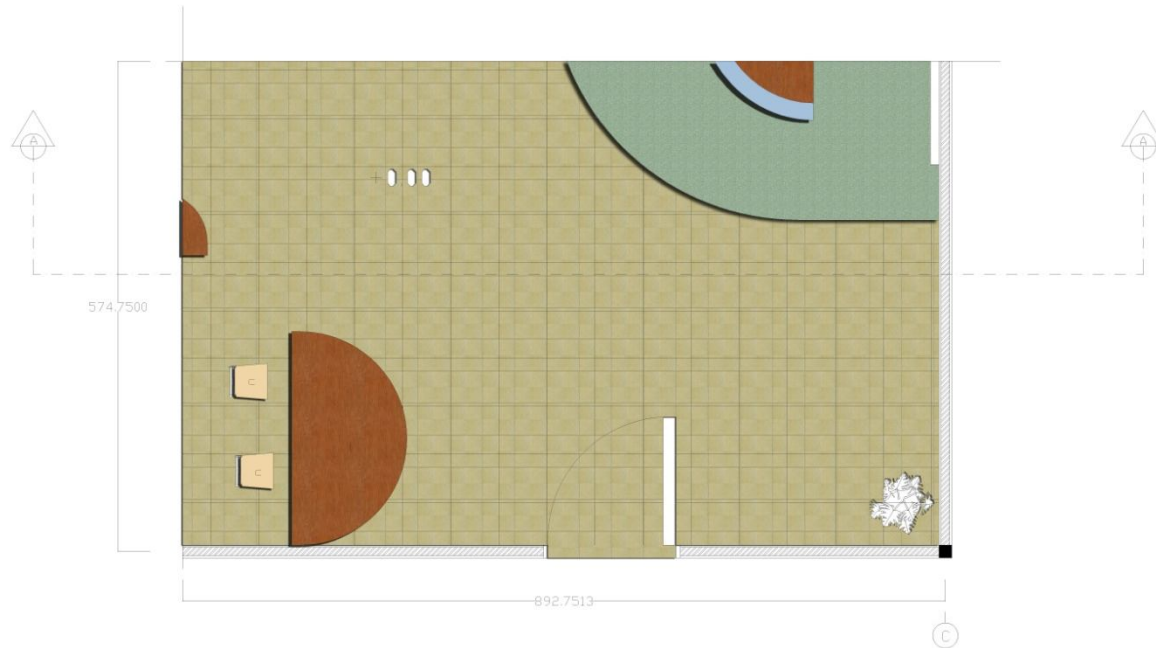

DENAH ENTRANCE + POLA LANTAI

SKALA 1: 50

Universitas Kristen
Maranatha

Fakultas Seni Rupa dan Desain
Jurusan Desain Interior

Keterangan Gambar

- a. Loker bahan multiplek cat duko coklat. 250x1062x100 cm.
- b. Meja kerja/makan kayu cat duko warna coklat 350x120x75cm.
- c. Kursi kerja multiplek coklat dengan ukuran 45x50x45cm.
- d. Meja belajar, terbuat dari kayu dilapis dengan cat warna coklat. 250x80x75cm
- e. Sofa melengkung 200x80x40cm rangka kayu lapis busa dan kulit oscar warna abu-abu.
- f. Meja kerja melengkung dengan menggunakan kayu cat duko warna coklat 90x170x75cm.

Judul Gambar:

Skala: 1:50	Diperiksa:
Tanggal: 5 Juni 2009	Lahir ke/Jahit Ibr

DENAH ENTRANCE + POLA LANTAI

SKALA 1: 50

Universitas Kristen
Maranatha

Fakultas Seni Rupa dan Desain
Jurusan Desain Interior

Keterangan Gambar