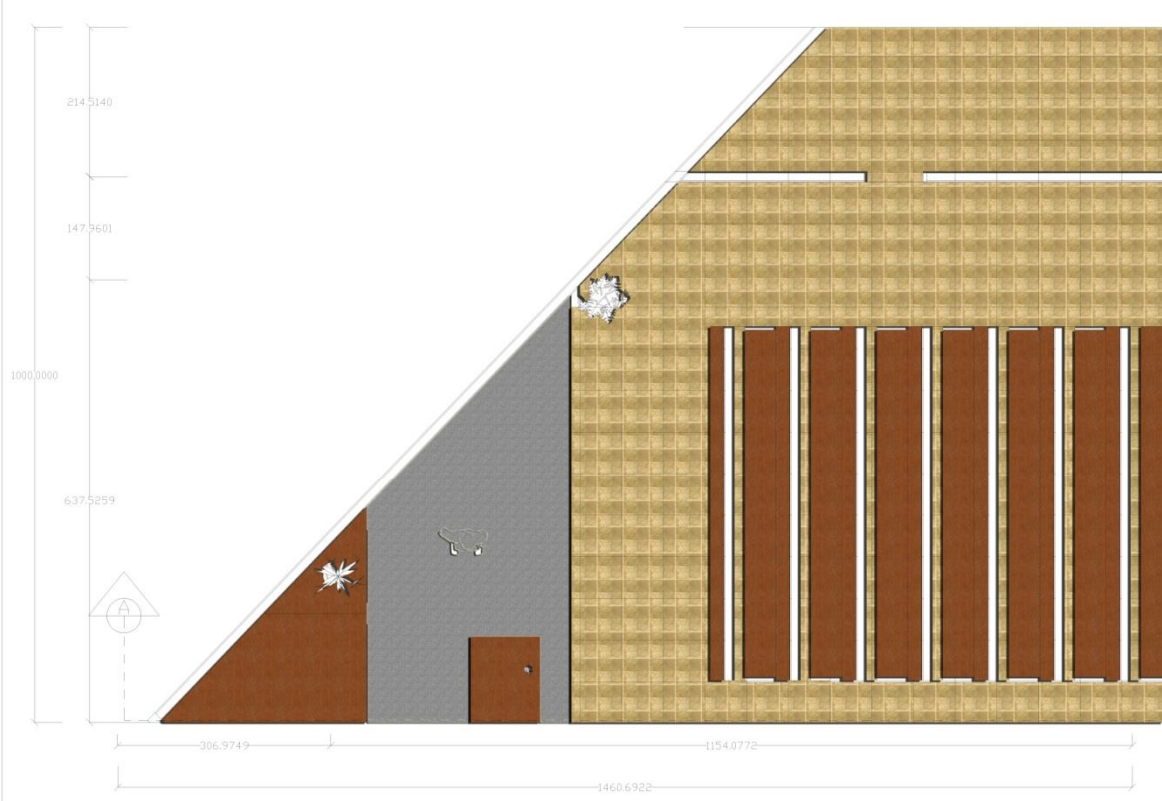

DENAH GEREJA + POLA LANTAI
SKALA 1: 50

Universitas Kristen Maranatha Fakultas Seni Rupa dan Desain Jurusan Desain Interior Keterangan Gambar	
Riya Kuliya Mayor Desain Interior VI Kode Mata Kuliah: Sen - Des - VIII -2099	
Nama : Yuliana NRP : 1563027	
Dosen Pembimbing: Martinus Benny, MSi Drs.Rachman Yudo, MBA	
Judul Proyek: Perancangan Lemaga Perseparasi dan Selandain dengan Konsep Kacang Haju	
Judul Gambar:	
Skala: 1:50	Diperiksa: Lahir keLahir ter
Tanggal: 3 Juni 2009