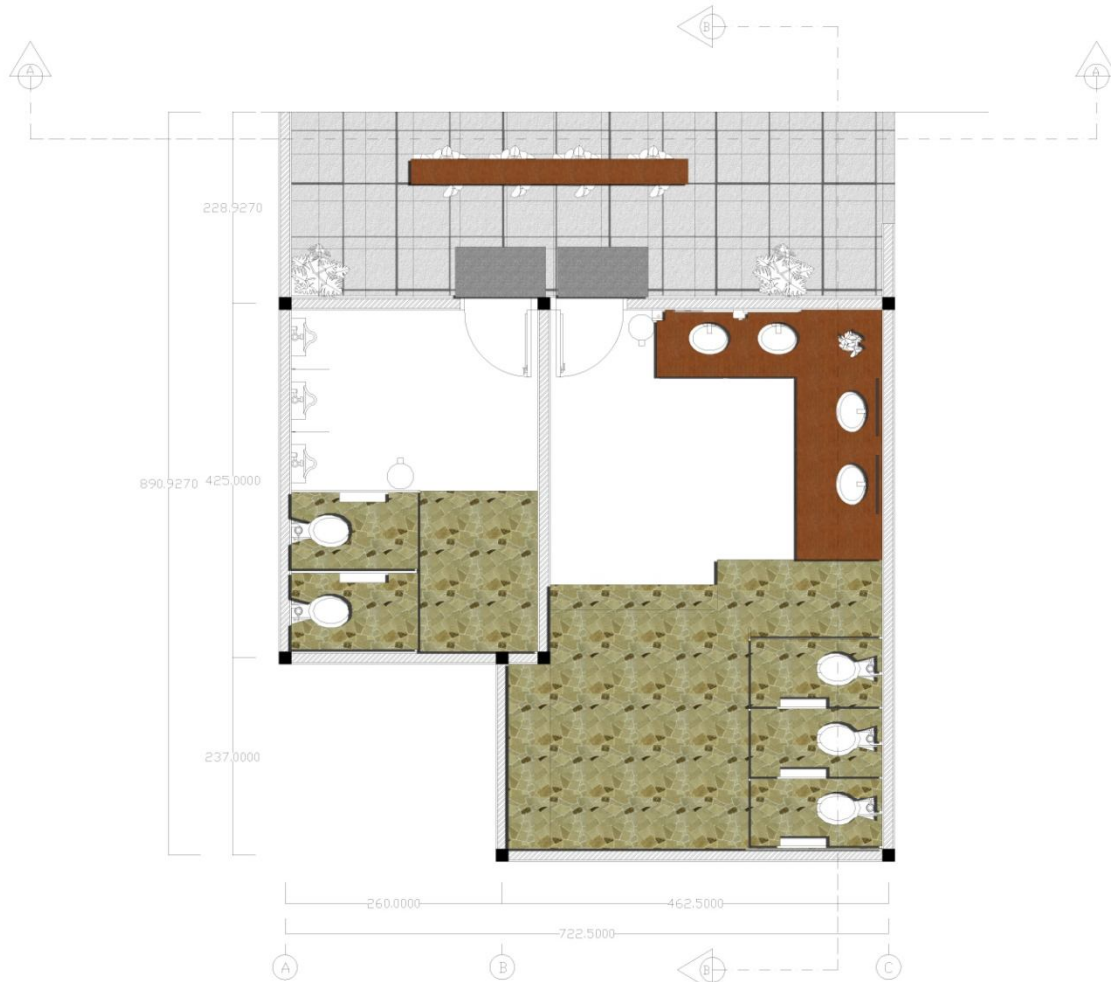

DENAH RUANG BESUK + POLA LANTAI

SKALA 1: 50

Universitas Kristen
Maranatha

Fakultas Seni Rupa dan Desain
Jurusan Desain Interior

Keterangan Gambar

a.Meja kerja (wastafel)
b.Partisi

Lantai dengan
menggunakan keramik
warna abu-abu.

Mata Kuliah
Mayor Desain Interior VI
Kode Mata Kuliah: Sen - Thn -
VIII -2009

Nama : Yuliana
NRP : 0563027

Dosen Pembimbing
Martikus Denny, M.Sn
Drs.Rochman Yudo, MBA

Judul Proyek
Perancangan Lembar
Perawatan Sistem Sukanistik
dengan Konsep Kacang Hijau

Judul Gambar:

Skala: 1:50	Diperiksa:
Tanggal: 5 Juni 2009	Lebar kelainan lbr: