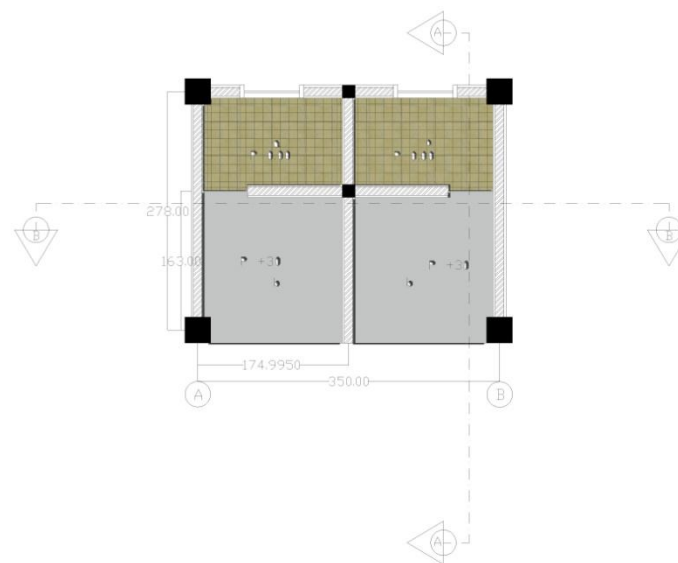

DENAH POLA LANTAI
SKALA 1: 50

DENAH POLA LANTAI
SKALA 1: 50

Mata Kuliah
Mayor Desain Interior VI
Kode Mata Kuliah Sen - Thn -
VIII -2009

Nama : Yuliana
NRP : 0563027

Dosen Pembimbing:
Martinus Deny, M.Sn
Drs.Rachman Yuda, MBA

Judul Proyek:
Perancangan Lembaga
Penasyrakatan Sukamiskin
dengan Konsep Kacang Hijau

Judul Gambar:
Pola Lantai Sel Hunian

Skala: 1:50	Diperiksa:
Tanggal: 5 Juni 2009	Linar ke/ Jmlh lbr