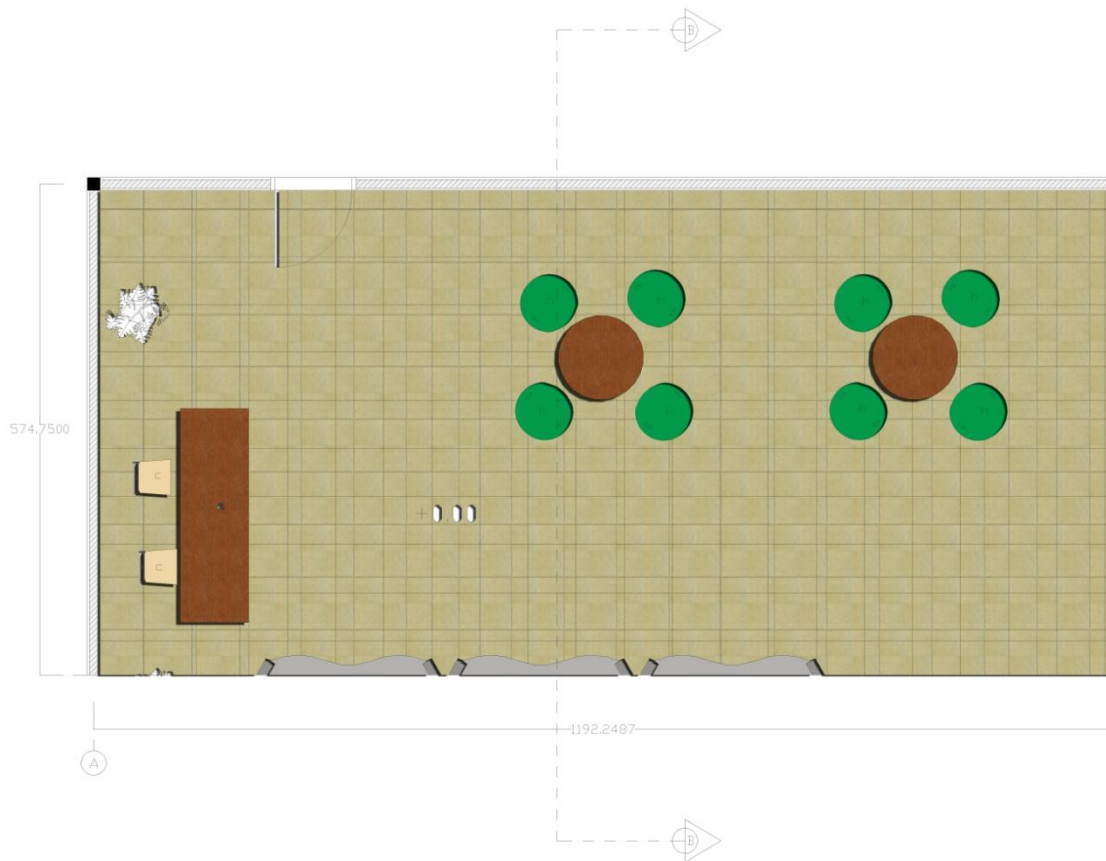

DENAH ENTRANCE + POLA LANTAI

SKALA 1: 50

Universitas Kristen
Maranatha

Keterangan Gambar

c.Kursi kerja multiplek coklat dengan ukuran 45x50x45cm.

g.Meja kerja/makan kayu cat duka warna coklat 250x80x75cm.

h.Sofa lingkaran 70x65x50cm dengan rangka kayu+busa dan kulit oskar warna hijau.

i.Meja lingkaran dengan bahan kayu 100x100x75cm

Mata Kuliah
Mayor Desain Interior VI
Kode Mata Kuliah: Sen. - Thn. i
VIII -2009

Nama : Yuliana
NRP : 0563027

Dosen Pembimbing:
Martinus Deny, M.Sn
Drs.Rachman Yuda, MBA

Judul Proyek:
Perencanaan Lembaga
Penyarskatan Sukanistik
dengan Konsep Kecang Hijau

Judul Gambar:

Skala: 1:50	Diperiksa:
Tanggal: 5 Juni 2009	Lnbr ke Jnh lbr: