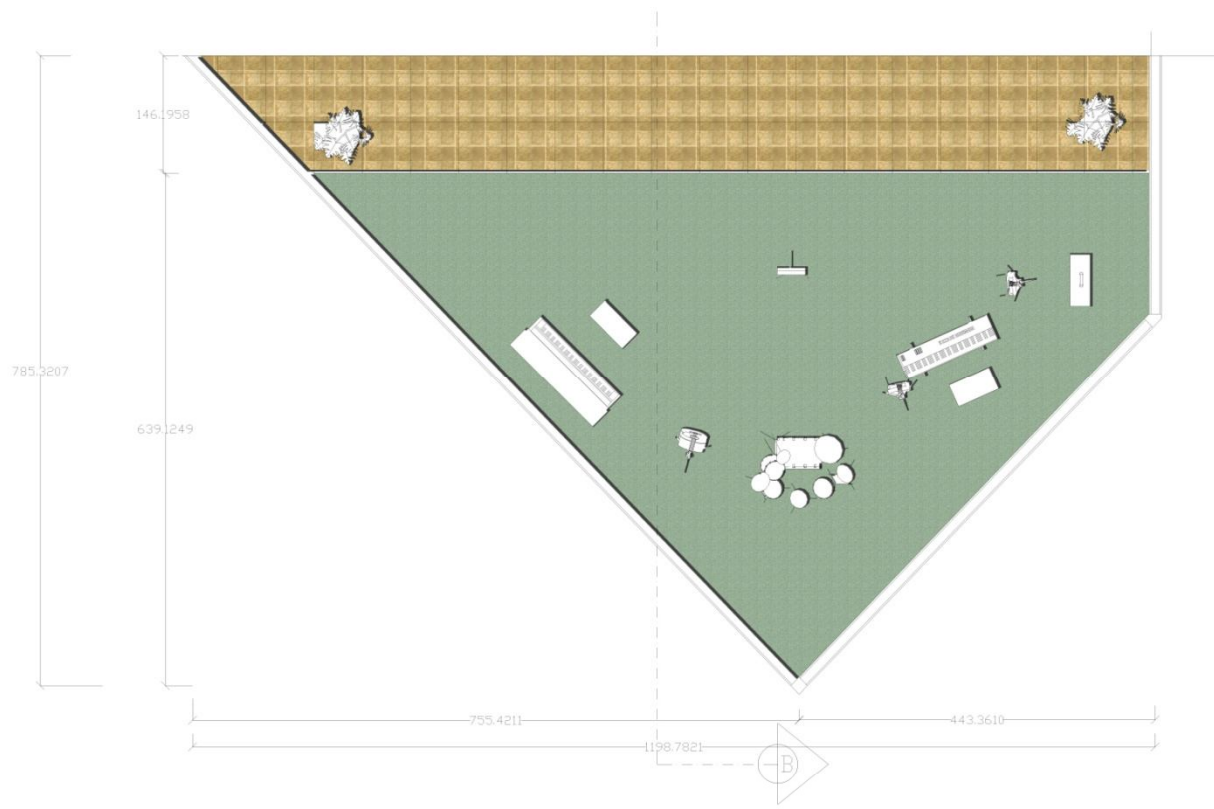

DENAH GEREJA + POLA LANTAI

SKALA 1: 50

Universitas Kristen Maranatha Fakultas Seni Rupa dan Desain Jurusan Desain Interior Keterangan Gambar	
Mata Kuliah: Mayor Desain Interior-VI Kode Mata Kuliah: Sen - Thn. I VIII - 2009	
Nama : Yuliana NRP : 0563027	
Dosen Pembimbing: Martinus Dery, M.Sn Drs.Rachman Yuda, MBA	
Judul Proyek: Perancangan Lembaga Penyayarakatan Sukmiskin dengan Konsep Kacang Haju	
Judul Gambar:	
Skala: 1:50	Diperiksa:
Tanggal: 5 Juni 2009	Lembar ke: JHEH 10/1