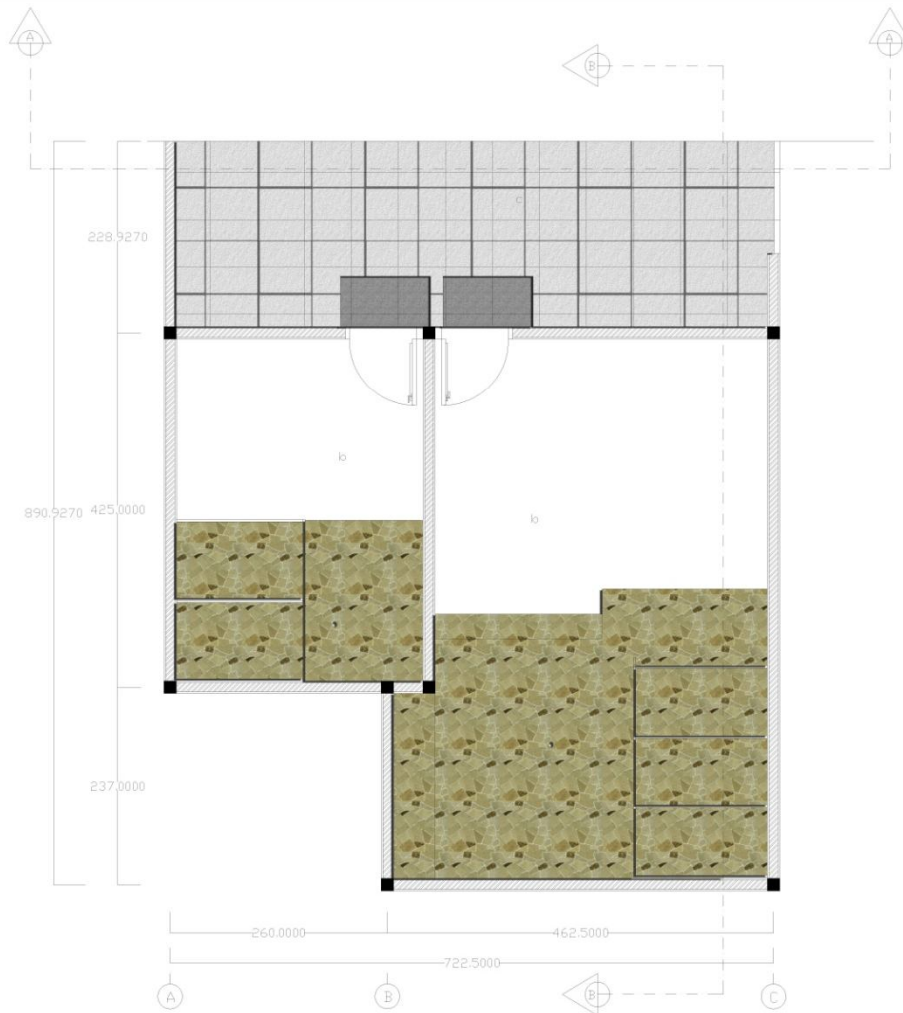

DENAH POLA LANTAI RUANG BESUK
SKALA 1: 50

Keterangan Gambar

- a.Lantai menggunakan pecahan batu.
- b.Lantai menggunakan keramik.
- c.Lantai menggunakan keramik dengan warna abu-abu.

Mata Kuliah
Mayor Desain Interior-VI
Kode Mata Kuliah: Sen - Thn -
VIII -2009

Nama : Yuliana
NRP : 0563027

Dosen Pembimbing:
Martikus Denny, M.Sn
Drs.Rochman Yudo, MBA

Judul Gambar:

Skala: 1:50	Diperiksa:
Tanggal: 5 Juni 2009	Lebar kelainan ter: