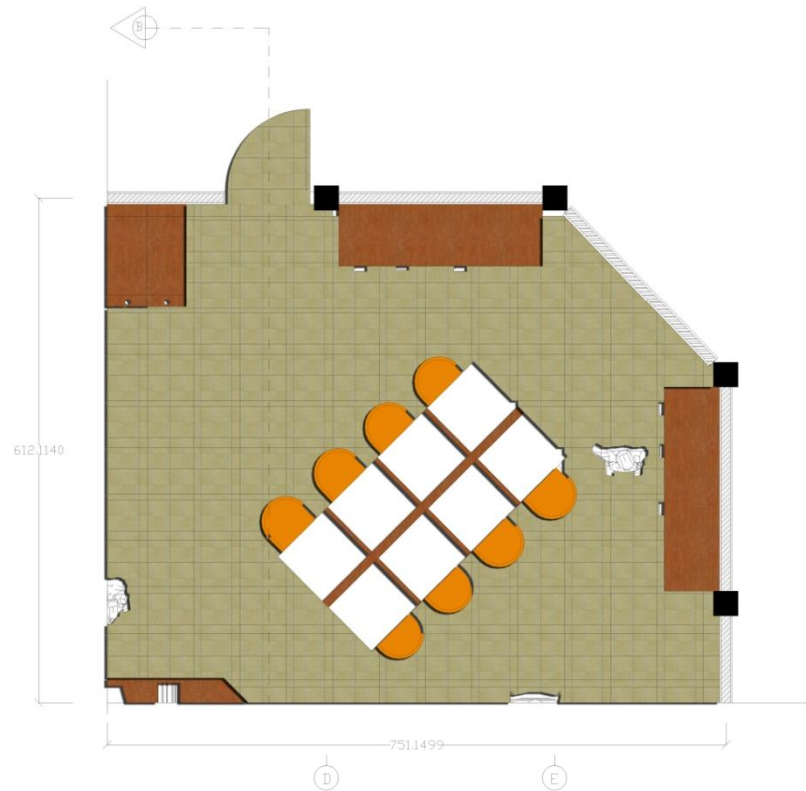

Keterangan Gambar

a.Rak buku dengan ukuran 60x250x250cm, dengan menggunakan bahan multiplex dengan warna coklat tua.

b.Meja belajar dengan menggunakan bahan multiplex dengan cat duco coklat tua.

c.Kursi kerja dengan rangka kayu dengan cat duco warna coklat dengan ukuran 50x50x45cm.

Lantai menggunakan keramik dengan warna cren.

DENAH PERPUS + POLA LANTAI

SKALA 1: 50

Mata Kuliah:
Mayor Desain Interior VI
Kode Mata Kuliah: Sen - Thn,
VIII -2009

Nama : Yuliana
NRP : 8563027

Dosen Pembimbing:
Martinus Denny, MSn
Drs.Rochman Tuada, MBA

Judul Proyek:
Perancangan Lembraga
Penayasanatan Sukamiskin
dengan Konsep Kacang Hijau

Judul Gambar:

Skala:
1:50

Diperiksa:

Tanggal:
5 Juni 2009

Libre: keJNIN lbr