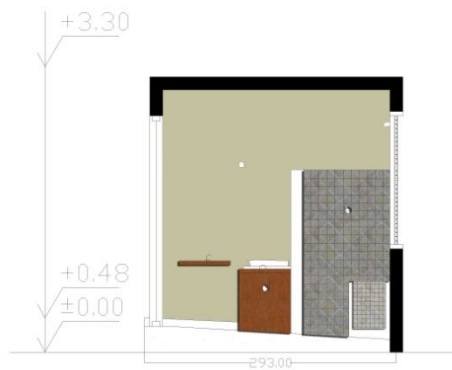

Keterangan Gambar

- a. Dinding plesteran dilapis busa dan dilapis kulit oskar.
- b. Dinding keramik 45x45cm warna cren.
- c. Bak mandi 65x55x47,5cm dengan lapisan keramik 20x20cm dengan warna abu-abu.
- d. Lemari pakaian 65x60x100cm dengan bahan kayu warna coklat.
- e. Tempat tidur 120x60x10cm dengan bahan beton dilapis dengan alas busa.
- f. Meja belajar 60x40x5cm bahan multiplek cat duko coklat.

POTONGAN HUNIAN A - A
SKALA 1: 50