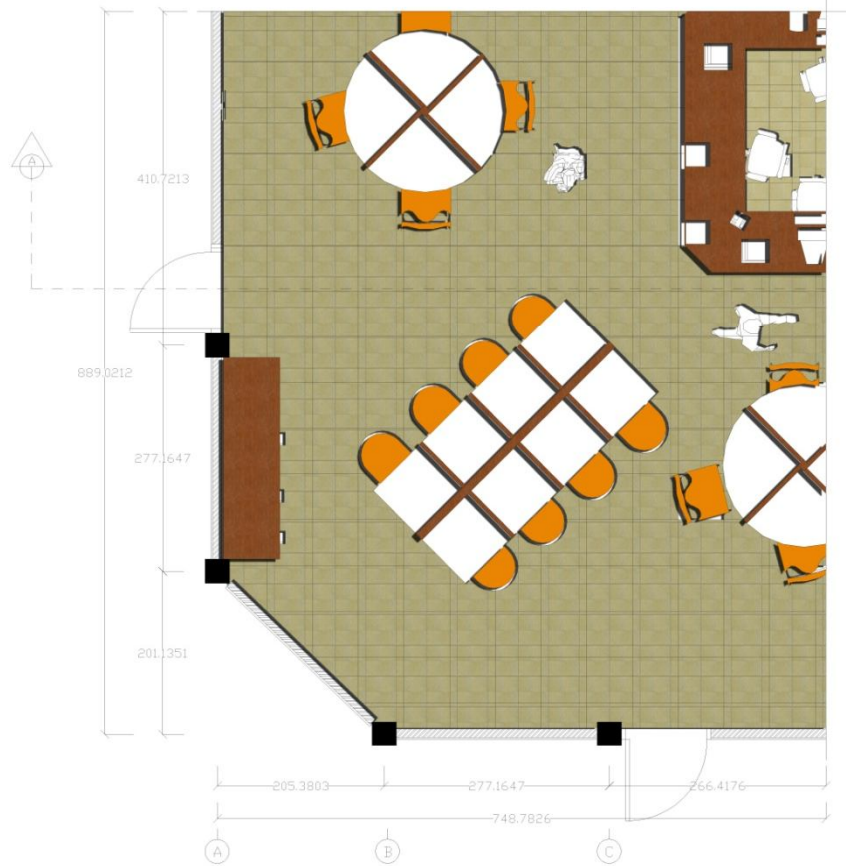

Judul Gambar:

Skala: 1:50	Diperiksa:
Tanggal: 5 Juni 2009	Libr ke Jlnh lbr

DENAH PERPUS + POLA LANTAI

SKALA 1: 50

Universitas Kristen Maranatha  Fakultas Seni Rupa dan Desain Jurusan Desain Interior	
Keterangan Gambar	
a. Rak buku dengan ukuran 60x250x250cm, dengan menggunakan bahan multiplex dengan warna coklat tua. b. Meja belajar dengan menggunakan bahan multiplex dengan cat duko coklat tua. c. Kursi kerja dengan rangka kayu dengan cat duko warna coklat dengan ukuran 50x50x45cm. d. Meja belajar, terbuat dari kayu dilapisi dengan cat warna coklat. e. Kursi kerja dengan rangka kayu dengan dilengkapi warna coklat. f. Meja kerja/office dengan beton di cat dengan warna coklat tua. g. Kursi kerja dengan rangka kayu 50x50x45cm. Lantai menggunakan keramik cream dengan ukuran 45x45cm.	
Mata Kuliah: Mayor Desain Interior VI Kode Mata Kuliah: Sem. - Thn. : VIII - 2009	
Nama : Yuliana NRP : 0563027	
Dosen Pembimbing: Martinus Dery, M.Sn Drs.Rachman Yudo, MBA	
Juru Proyek: Pemasangan Lembar, Pemasangan Kusen, dengan Konsep Kacang Hijau	
Jurnal Gambar	
Skala: 1:50	Diperiksa:
Tanggal: 5 Juni 2009	Lnbr: keLJMH: lbr: