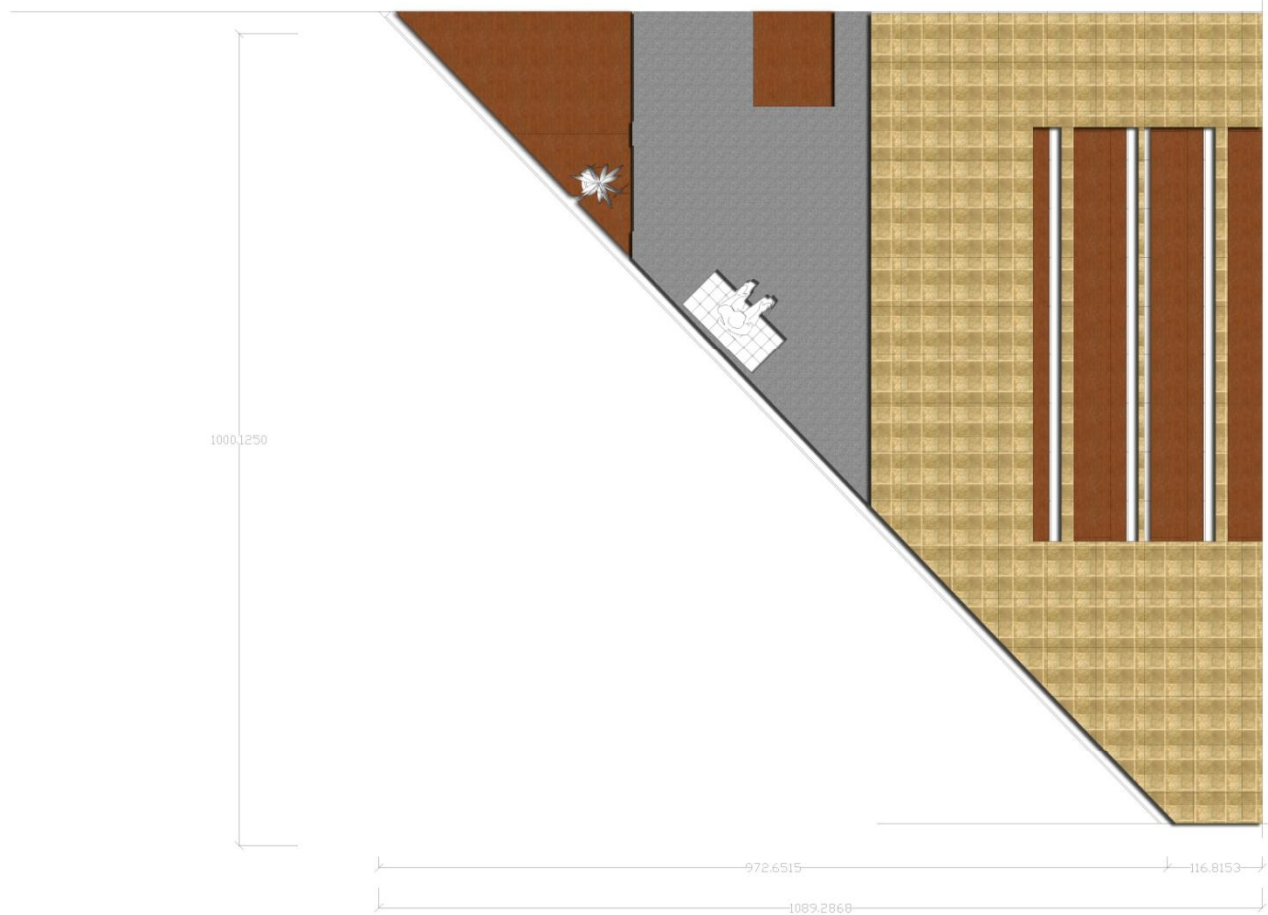

DENAH GEREJA + POLA LANTAI
SKALA 1: 50

Universitas Kristen
Maranatha

Fakultas Seni Rupa dan Desain
Jurusan Desain Interior

Keterangan Gambar

Mata Kuliah
Mayor Desain Interior VI
Kode Mata Kuliah: Sen - Thn -
VIII -2009

Nama : Yuliana
NRP : 8563027

Dosen Pembimbing
Martinus Dony, M.Sn
Drs.Rachman Tudu, MBA

Judul Proyek
Perancangan Lembaga
Penayarakatan Sukeskin
dengan Konsep Kacang Hiju

Judul Gambar:

Skala 1:50	Diserika
Tanggal 5 Juni 2009	Dimas keJatih ter