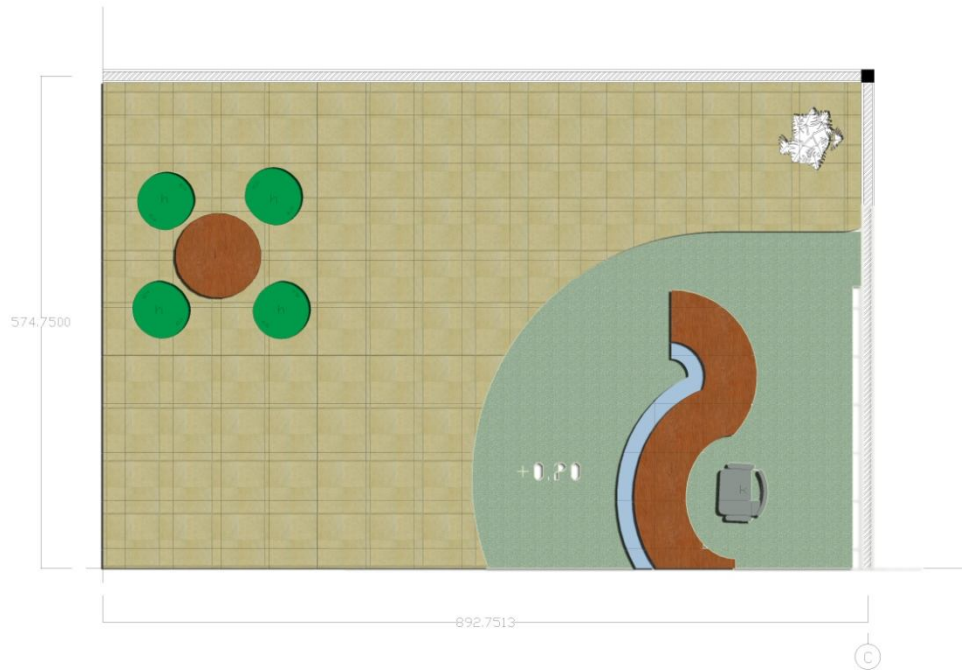

DENAH ENTRANCE + POLA LANTAI

SKALA 1: 50

Universitas Kristen
Maranatha

Fakultas Seni Rupa dan Desain
Jurusan Desain Interior

Keterangan Gambar

h.Sofa lingkaran
70x65x50cm dengan
rangka kayu+busa dan
kulit oskar warna
hijau.

i.Meja lingkaran dengan
bahan kayu 100x100x75cm

j.Meja office kayu
dengan cat duko warna
putih+kaca pelapis.

k. kursi kerja
50x50x45cm rangka besi
dengan dilapis busa dan
kulit.

Mata Kuliah
Mayor Desain Interior VI
Kode Mata Kuliah: Sen. - Thn. :
VIII -2009

Nama : Yuliana
NRP : 8563027

Dosen Pembimbing:
Martinus Deny, M.Sn
Drs.Fachran Yuda, MBA

Judul Proyek:
Perencanaan Lembaga
Pelayanan Sosial Sakoniskin
dengan Konsep Kacang Hijau

Judul Gambar:

Skala: 1:50	Diperiksa:
Tanggal: 5 Juni 2009	Libr. keJatin Ibr