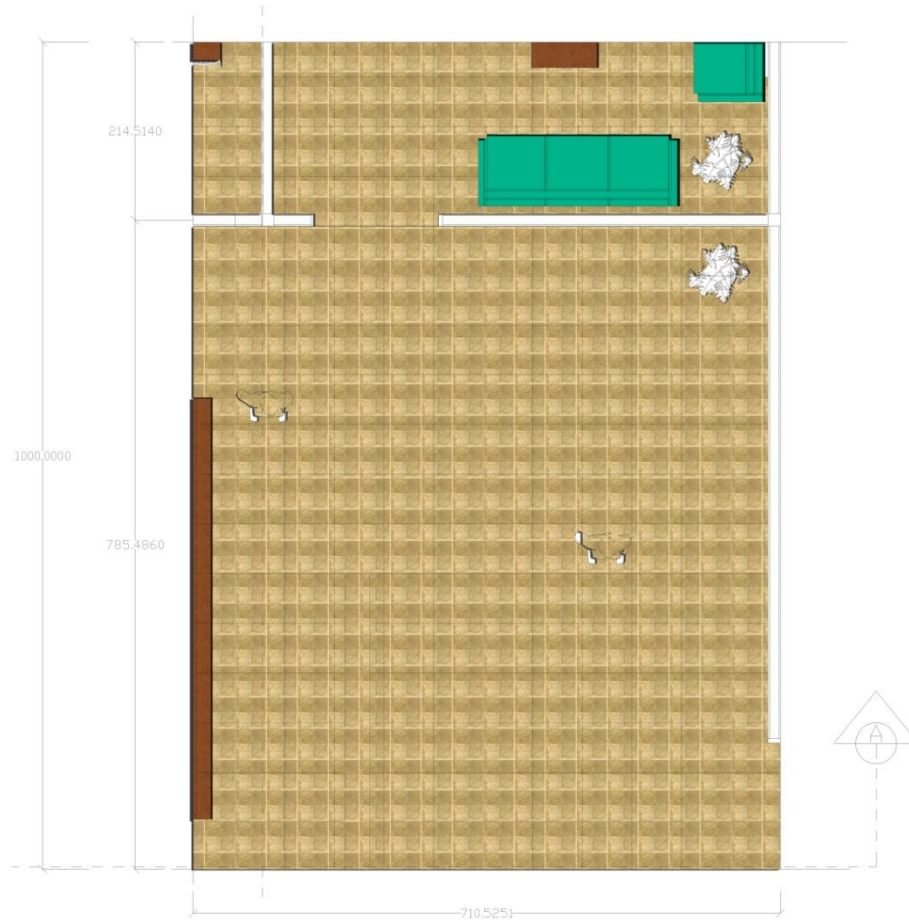

DENAH GEREJA + POLA LANTAI

SKALA 1: 50

Universitas Kristen
Maranatha

Fakultas Seni Rupa dan Desain
Jurusan Desain Interior

Keterangan Gambar:

Mata Kuliah
Mayor: Desain Interior VI
Kode Mata Kuliah: Sen. - Thn. :
VIII -2009

Nama : Yuliana
NRP : 0562027

Dosen Pembimbing:
Martinus Denny, M.Sn
Drs.Rochman Yudo, MSA

Judul Proyek:
Perancangan Lembaga
Penasyarlatan Sukrisikin
dengan Konsep Kacang Hijau

Judul Gambar:

Skala: 1:50
Diperiksa:

Tanggal: 5 Juni 2009
Luar ke JRH: Ibr