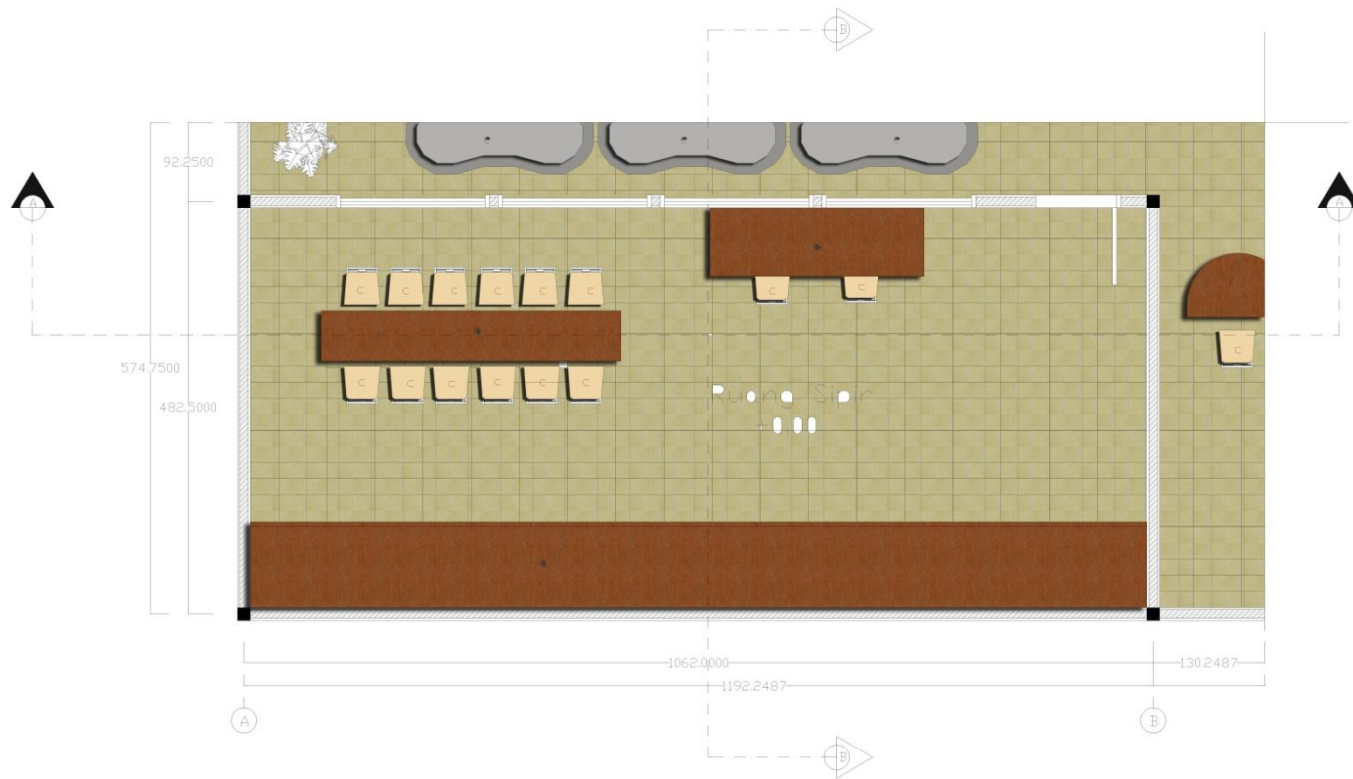

DENAH ENTRANCE + POLA LANTAI

SKALA 1: 50

Universitas Kristen
Maranatha

Fakultas Seni Rupa dan Desain
Jurusan Desain Interior

Keterangan Gambar

- a. Loker bahan multiplek cat duko coklat. 250x1062x100 cm.
- b. Meja kerja/makan kayu cat duko warna coklat 350x120x75cm.
- c. Kursi kerja multiplek coklat dengan ukuran 45x50x45cm.
- d. Meja belajar, terbuat dari kayu dilapis dengan cat warna coklat. 250x80x75cm
- e. Sofa melengkung 200x80x40cm rangka kayu lapis busa dan kulit oscar warna abu-abu.
- f. Meja kerja melengkung dengan menggunakan kayu cat duko warna coklat 90x170x75cm.

Mata Kuliah:
Mayor Desain Interior VI
Kode Mata Kuliah: Sen. - Thn. :
VIII -2009

Nama : Yuliana
NRP : 0563027

Dosen Pembimbing:
Martinus Deny, MSn
Drs.Rachman Yuda, MBA

Judul Proyek:
Perancangan Lembaga
Pelayanan Kristen Sukanisikin
dengan Konsep Kacang Hijau

Judul Gambar:

Skala: 1:50	Diperiksa:
Tanggal: 5 Juni 2009	Lahir ke/Jahit Ibr