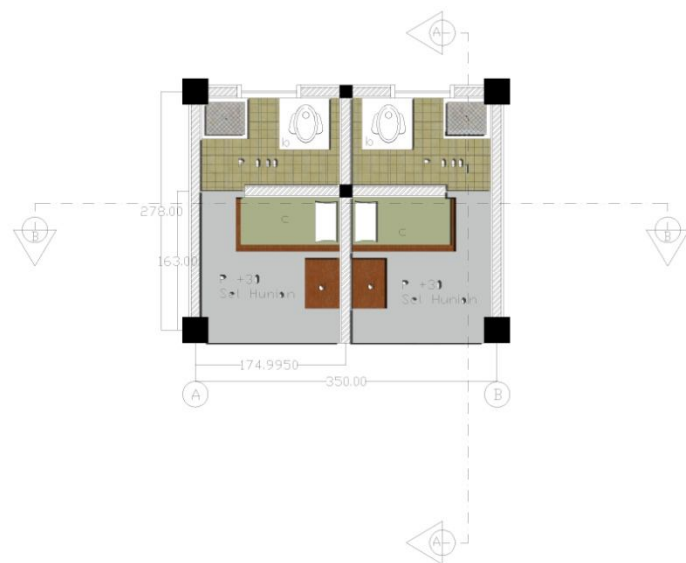

Keterangan Gambar

- a. Pola Lantai kamar mandi Sel Hunian menggunakan keramik dengan ukuran 20x20cm. Dengan menggunakan warna Krem dengan nat Putih.
- b. Pola lantai pada area istirahat dengan menggunakan acian semen yang dirapihkan.

DENAH HUNIAN + POLA LANTAI
SKALA 1: 50

DENAH POLA LANTAI
SKALA 1: 50

DENAH POLA LANTAI
SKALA 1: 50

Mata Kuliah
Mayor Desain Interior VI
Kode Mata Kuliah Sen - Thn -
VIII -2009

Nama : Yuliana
NRP : 0563027