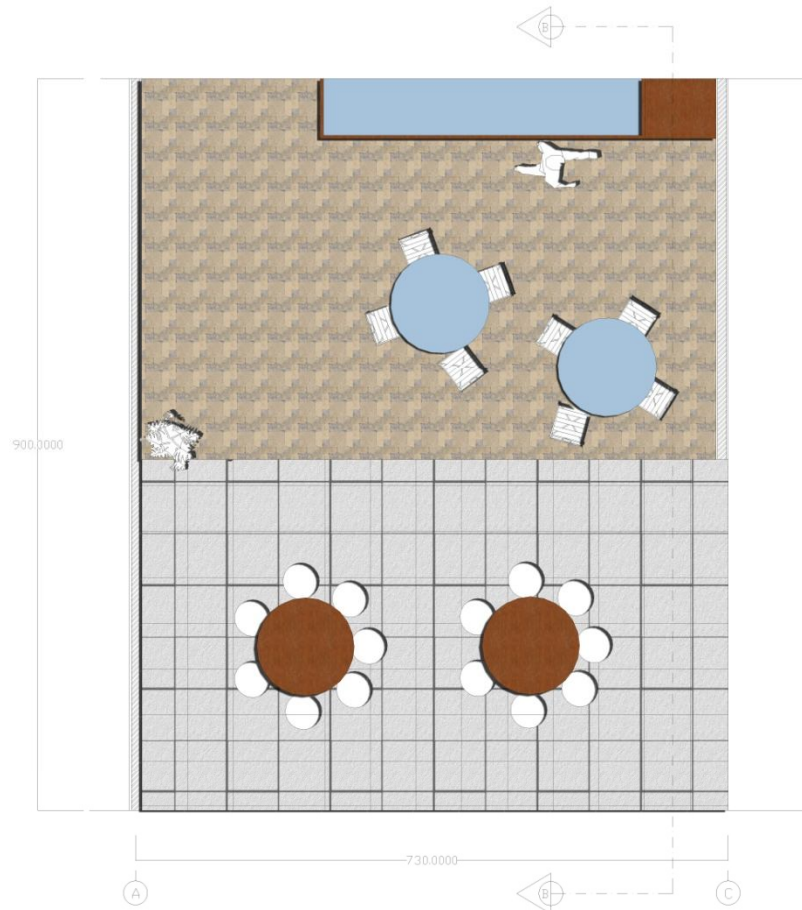

DENAH RUANG BESUK + POLA LANTAI

SKALA 1: 50

Universitas Kristen
Maranatha

Keterangan Gambar

c.Meja besuk bentuk lingkaran dengan menggunakan multiplek.

d.Kursi kerja dengan ukuran 45x50x50cm.

e. meja makan dengan menggunakan rangka besi dengan lapis kaca.

f.Lemari makanan/rak makanan dengan kaitan kayu dilapis dengan kaca.

Lantai menggunakan keramik warna abu-abu.

Mata Kuliah
Mayor Desain Interior VI
Kode Mata Kuliah: Sen - Thn. 1
VIII -2009

Nama : Yuliana
NRP : 0563027

Dosen Pembimbing
Martinus Dery, M.Sn
Drs.Rochman Yudo, MBA

Judul Proyek:
Perencanaan Lembaga
Penyusukatan Sukamiskin
dengan Konsep Kacang Hijau

Judul Gambar:

Skala: 1:50	Diperiksa:
Tanggal: 5 Juni 2009	Libar: kel.Jah. lbr