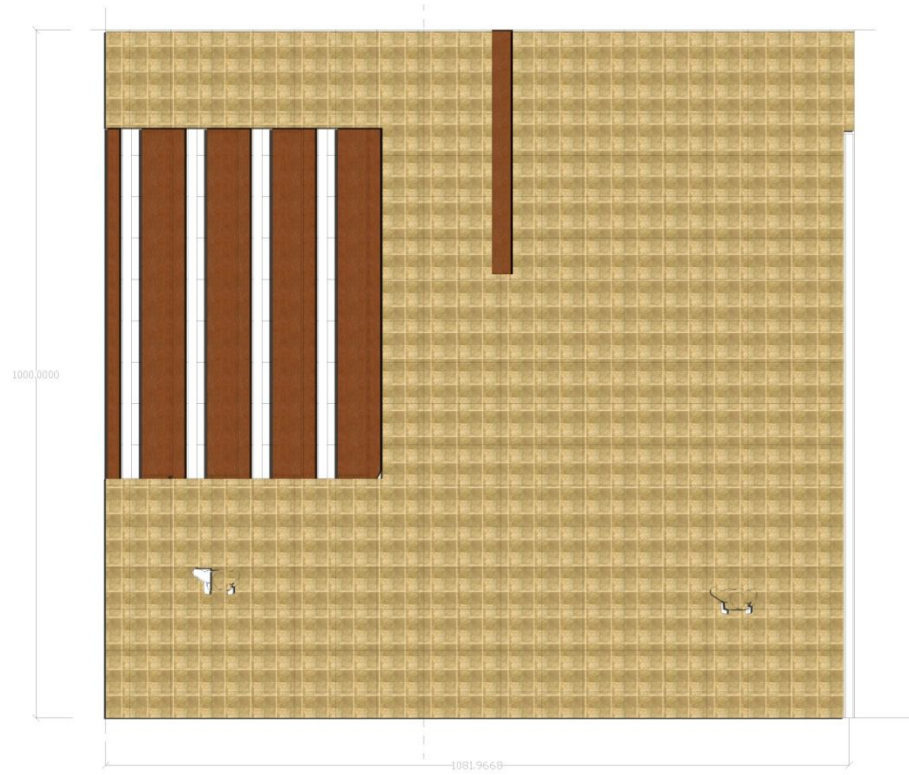

DENAH GEREJA + POLA LANTAI
SKALA 1: 50

Universitas Kristen Maranatha Fakultas Seni Rupa dan Desain Jurusan Desain Interior Keterangan Gambar	
Muts Kukul Mayor Desain Interior VI Kode Muts Kukul: Sen - Tho - VIII - 2009	
Nama : Yuliana NRP : 1563507	
Dosen Pembimbing: Hartono Dimp, M.Sn Dr. Rachman Yudo, MSi	
Judul Proyek: Perancangan Lembaga Persewaan Sukuadim dengan Konsep Keagamaan	
Judul Gambar:	
Skala: 1:50	Periksa:
Tanggal: 2 Juni 2009	Unbr kel.Jwb. IIR