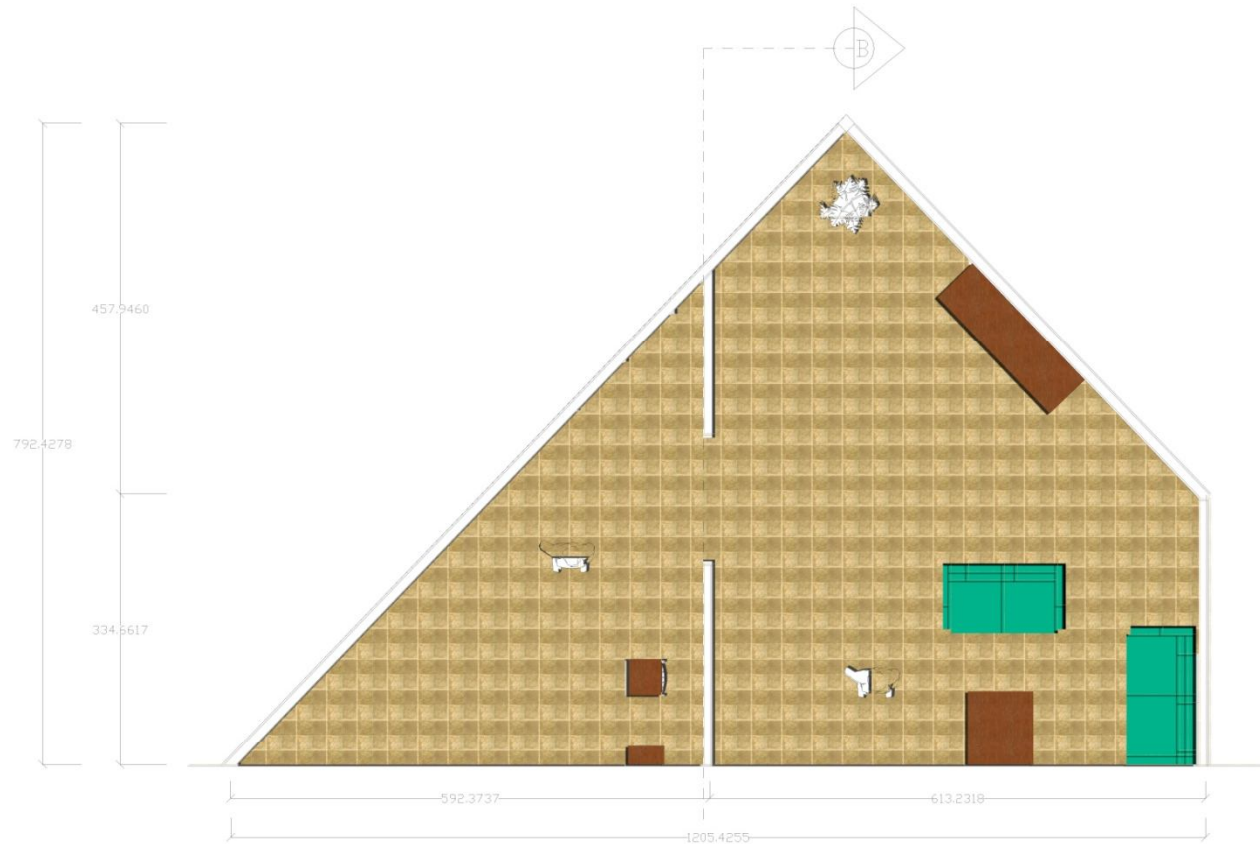

DENAH GEREJA + POLA LANTAI

SKALA 1: 50

Mata Kuliah
Mayor Desain Interior VI
Kode Mata Kuliah: Sem. - Thp. :
VIII - 2009

Nama : Yuliana
NRP : 0563027

Dosen Pembimbing:
Martinus Dery, M.Sn
Des.Rachman Tudu, M.3A

Judul Gambar:

Skala: 1:50	Diperiksa:
Tanggal: 05 Juni 2009	Urair ke Jilid Ibr: