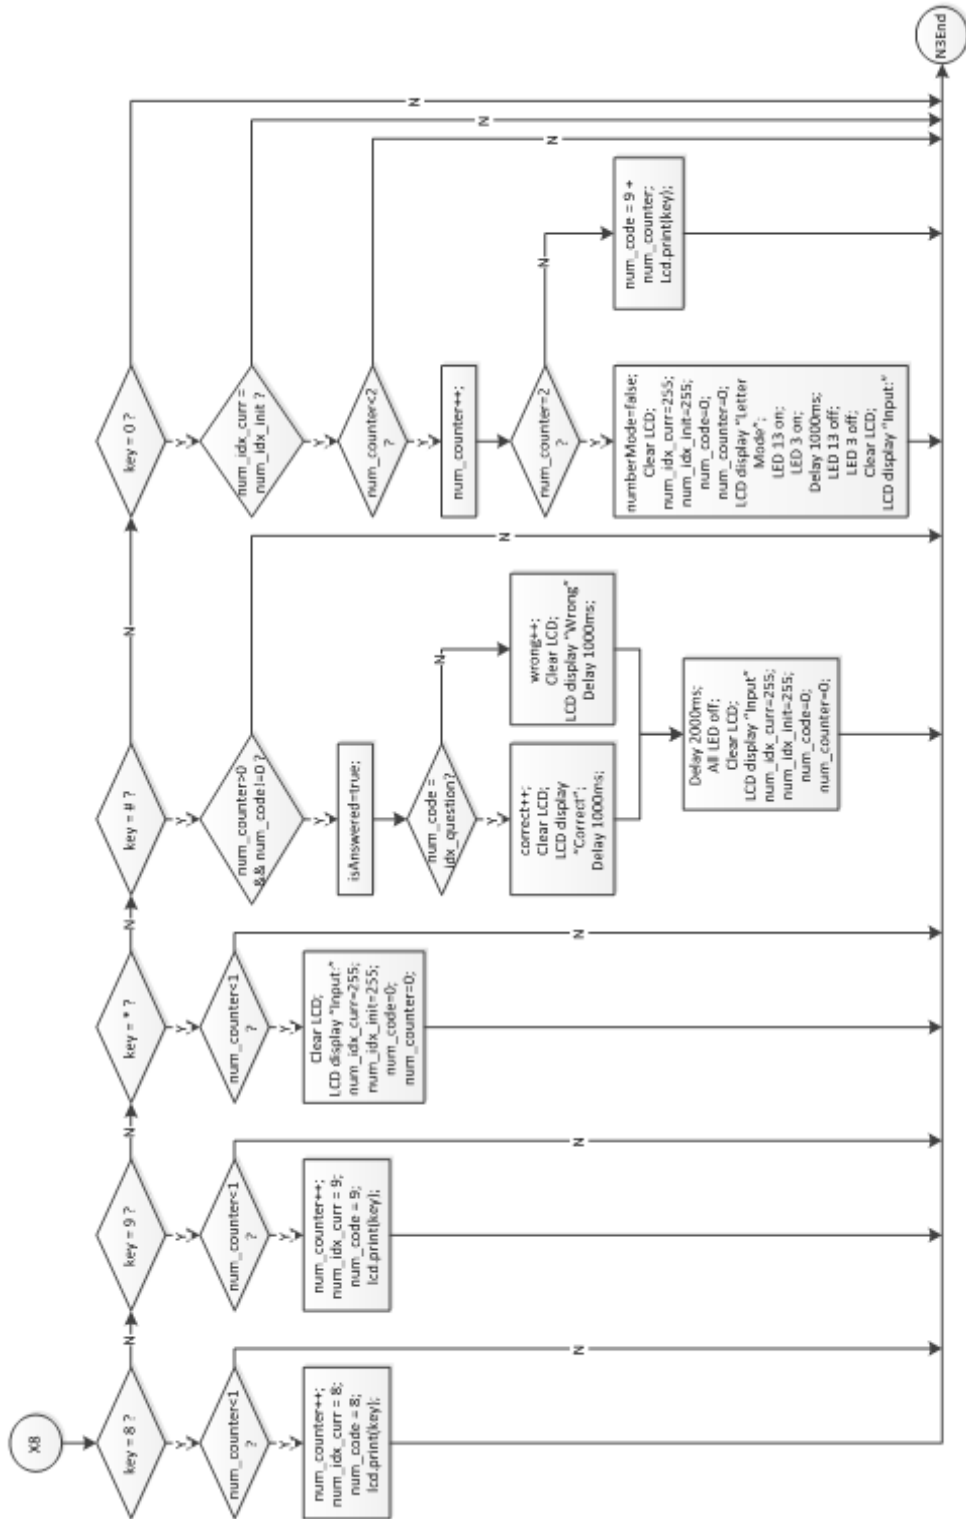

LAMPIRAN B
DIAGRAM ALIR

Gambar Diagram Alir Start, Setup, Loop, dan getMode

Sumber: pribadi

Gambar Diagram Alir getCode 1

Sumber: pribadi

Gambar Diagram Alir getCode 2

Sumber: pribadi

Gambar Diagram Alir lightOn 1

Sumber: pribadi

Gambar Diagram Alir testMode 2

Sumber: pribadi

Gambar Diagram Alir testMode 3

Sumber: pribadi

Gambar Diagram Alir testMode 5

Sumber: pribadi

Gambar Diagram Alir testMode 6

Sumber: pribadi

Gambar Diagram Alir examMode 1

Sumber: pribadi

Gambar Diagram Alir examMode 2

Sumber: pribadi

Gambar Diagram Alir examMode 3

Sumber: pribadi

Gambar Diagram Alir examMode 4

Sumber: pribadi

Gambar Diagram Alir examMode 5

Sumber: pribadi

Gambar Diagram Alir examMode 6

Sumber: pribadi