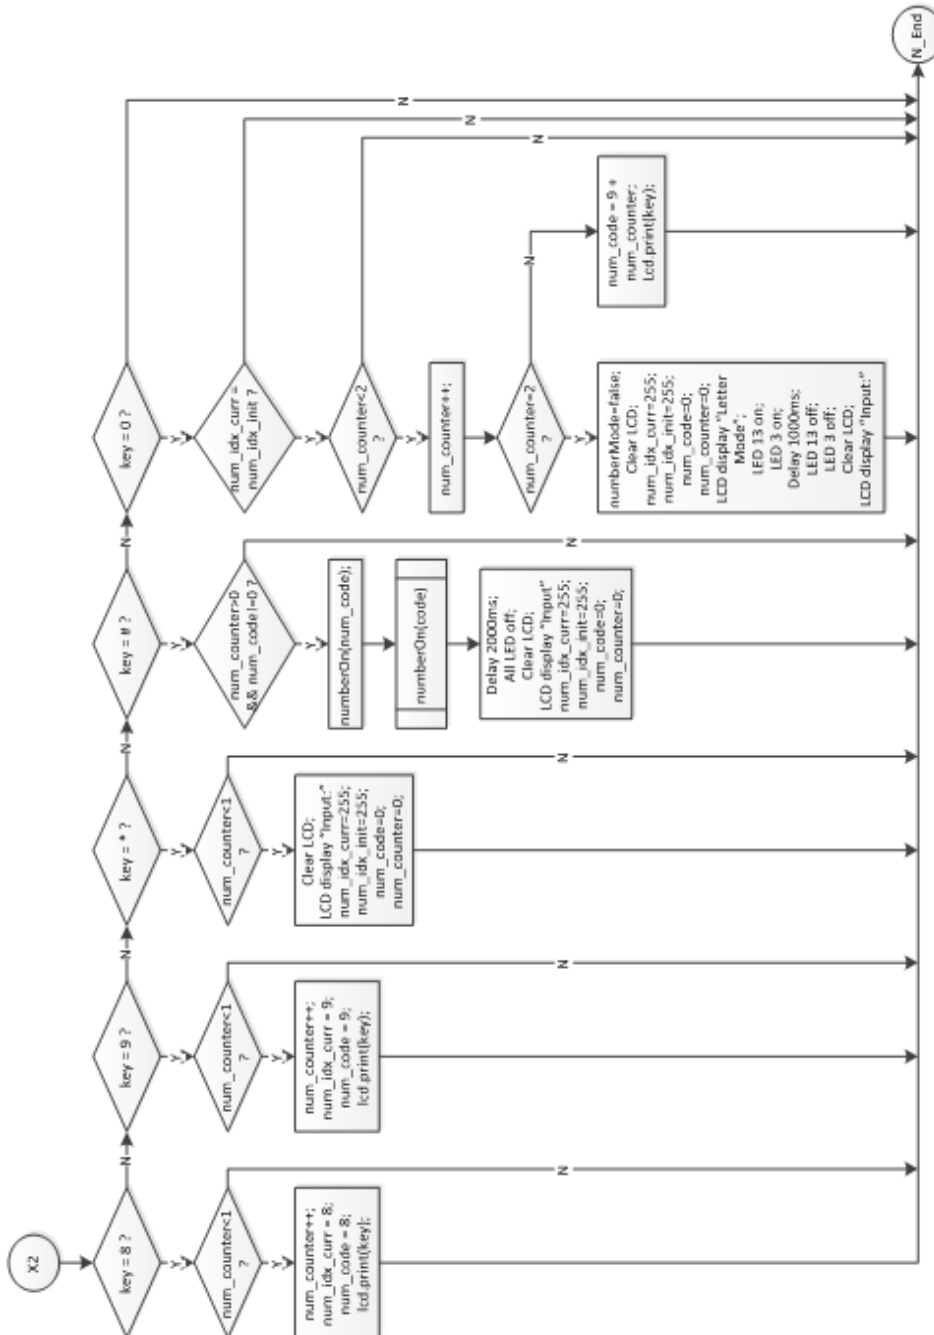

LAMPIRAN B
DIAGRAM ALIR

Gambar Diagram Alir Start, Setup, Loop, dan getMode

Sumber: pribadi

Gambar Diagram Alir getCode 1

Sumber: pribadi

Gambar Diagram Alir getCode 2

Sumber: pribadi

Gambar Diagram Alir lightOn 1

Sumber: pribadi

Gambar Diagram Alir practiceMode 3

Sumber: pribadi

Gambar Diagram Alir practiceMode 4

Sumber: pribadi

Gambar Diagram Alir practiceMode 5

Sumber: pribadi

Gambar Diagram Alir testMode 1

Sumber: pribadi

Gambar Diagram Alir testMode 2

Sumber: pribadi

Gambar Diagram Alir testMode 3

Sumber: pribadi

Gambar Diagram Alir testMode 5

Sumber: pribadi

Gambar Diagram Alir testMode 6