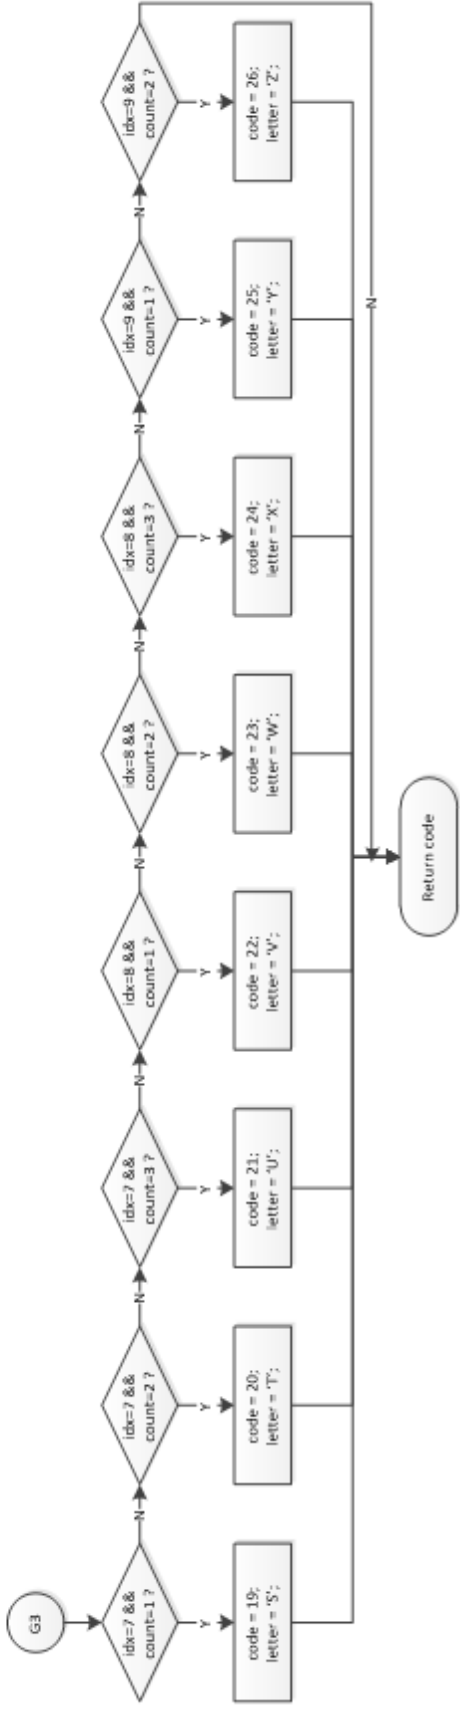

LAMPIRAN B
DIAGRAM ALIR

Gambar Diagram Alir Start, Setup, Loop, dan getMode

Sumber: pribadi

Gambar Diagram Alir getCode 1

Sumber: pribadi

Gambar Diagram Alir getCode 2

Sumber: pribadi

Gambar Diagram Alir lightOn 1

Sumber: pribadi

Gambar Diagram Alir lightOn 2

Sumber: pribadi

Gambar Diagram Alir numberOn

Sumber: pribadi

Gambar Diagram Alir practiceMode 1

Sumber: pribadi

Gambar Diagram Alir practiceMode 2

Sumber: pribadi

Gambar Diagram Alir practiceMode 3

Sumber: pribadi

Gambar Diagram Alir practiceMode 4

Sumber: pribadi

Gambar Diagram Alir practiceMode 5

Sumber: pribadi

Gambar Diagram Alir testMode 1

Sumber: pribadi

Gambar Diagram Alir testMode 2

Sumber: pribadi

Gambar Diagram Alir testMode 3

Sumber: pribadi

Gambar Diagram Alir testMode 5

Sumber: pribadi

Gambar Diagram Alir testMode 6