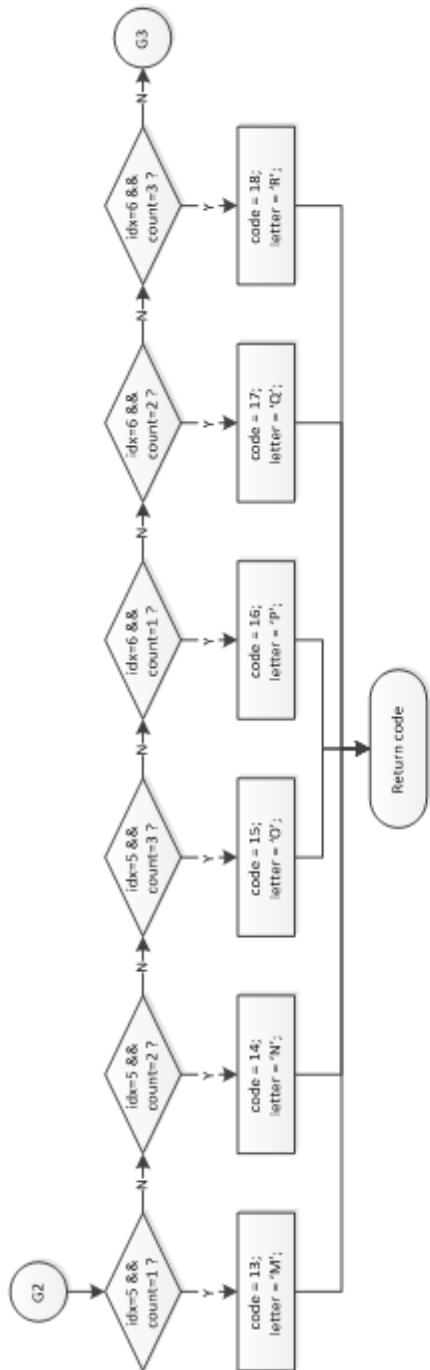

LAMPIRAN B
DIAGRAM ALIR

Gambar Diagram Alir Start, Setup, Loop, dan getMode

Sumber: pribadi

Gambar Diagram Alir getCode 1

Sumber: pribadi

Gambar Diagram Alir getCode 2

Sumber: pribadi

Gambar Diagram Alir lightOn 1

Sumber: pribadi

Gambar Diagram Alir lightOn 2

Sumber: pribadi

Gambar Diagram Alir numberOn

Sumber: pribadi

Gambar Diagram Alir practiceMode 1

Sumber: pribadi

Gambar Diagram Alir practiceMode 2

Sumber: pribadi

Gambar Diagram Alir practiceMode 3

Sumber: pribadi

Gambar Diagram Alir practiceMode 4

Sumber: pribadi

Gambar Diagram Alir practiceMode 5

Sumber: pribadi

Gambar Diagram Alir testMode 1

Sumber: pribadi

Gambar Diagram Alir testMode 2

Sumber: pribadi

Gambar Diagram Alir testMode 3

Sumber: pribadi

Gambar Diagram Alir testMode 5

Sumber: pribadi

Gambar Diagram Alir testMode 6