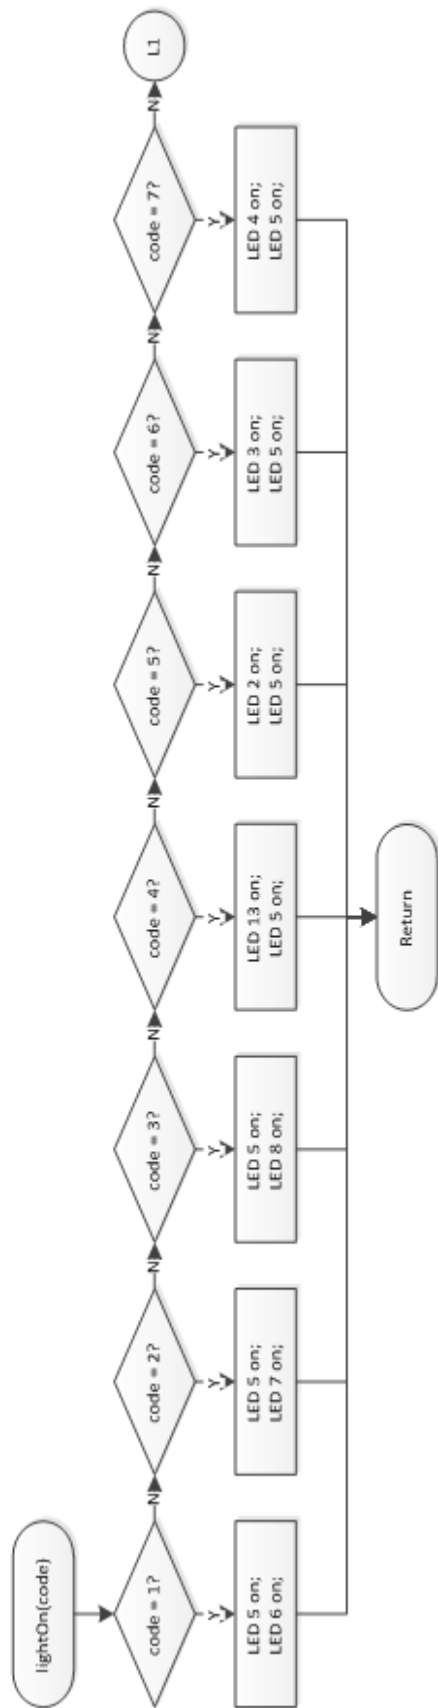

LAMPIRAN B
DIAGRAM ALIR

Gambar Diagram Alir Start, Setup, Loop, dan getMode

Sumber: pribadi

Gambar Diagram Alir getCode 1

Sumber: pribadi

Gambar Diagram Alir getCode 2

Sumber: pribadi

Gambar Diagram Alir lightOn 1

Sumber: pribadi

Gambar Diagram Alir lightOn 2

Sumber: pribadi

Gambar Diagram Alir numberOn

Sumber: pribadi

Gambar Diagram Alir practiceMode 1

Sumber: pribadi

Gambar Diagram Alir practiceMode 2

Sumber: pribadi

Gambar Diagram Alir practiceMode 3

Sumber: pribadi

Gambar Diagram Alir practiceMode 4

Sumber: pribadi

Gambar Diagram Alir practiceMode 5

Sumber: pribadi

Gambar Diagram Alir testMode 1

Sumber: pribadi

Gambar Diagram Alir testMode 2

Sumber: pribadi

Gambar Diagram Alir testMode 3

Sumber: pribadi

Gambar Diagram Alir testMode 5

Sumber: pribadi

Gambar Diagram Alir testMode 6