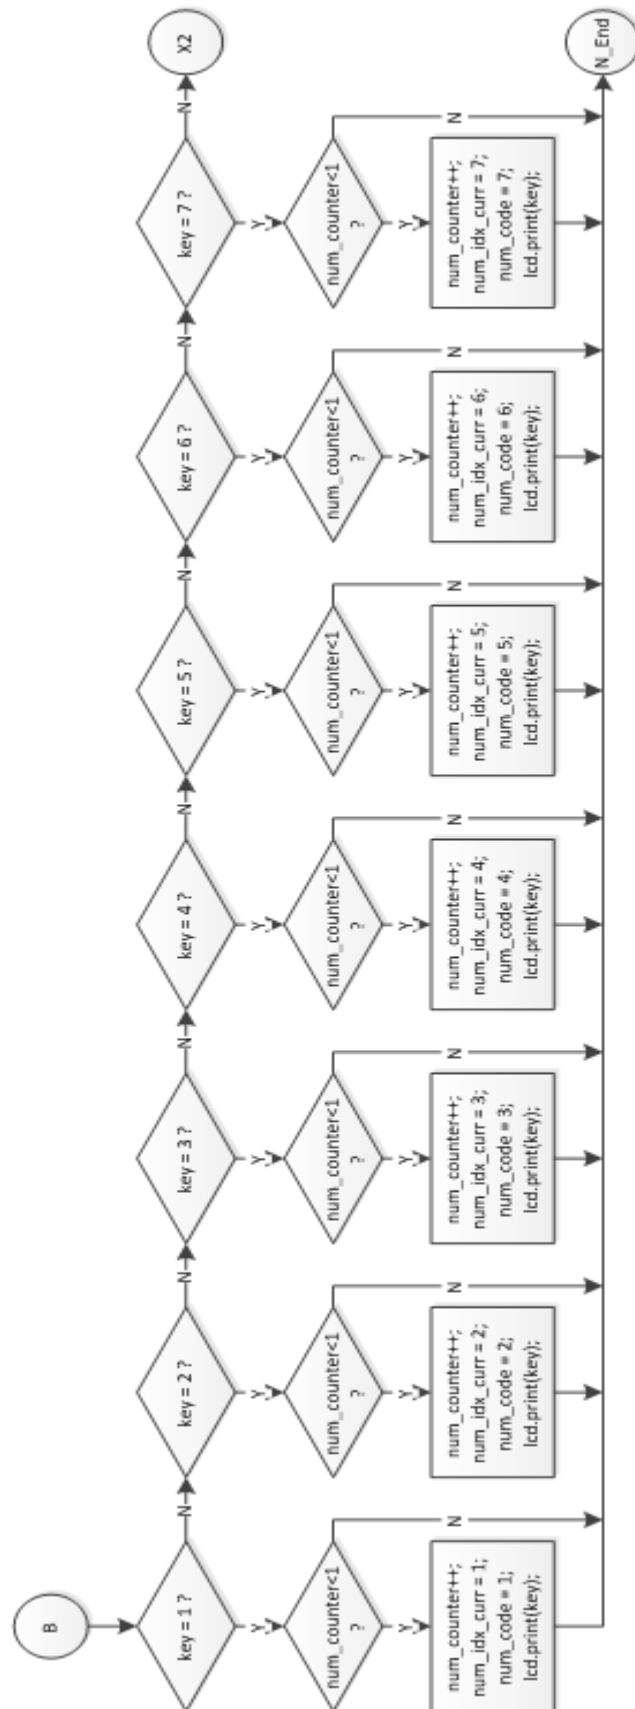

LAMPIRAN B
DIAGRAM ALIR

Gambar Diagram Alir Start, Setup, Loop, dan getMode

Sumber: pribadi

Gambar Diagram Alir getCode 1

Sumber: pribadi

Gambar Diagram Alir getCode 2

Sumber: pribadi

Gambar Diagram Alir lightOn 1

Sumber: pribadi

Gambar Diagram Alir lightOn 2

Sumber: pribadi

Gambar Diagram Alir numberOn

Sumber: pribadi

Gambar Diagram Alir practiceMode 1

Sumber: pribadi

Gambar Diagram Alir practiceMode 2

Sumber: pribadi

Gambar Diagram Alir practiceMode 3

Sumber: pribadi

Gambar Diagram Alir practiceMode 4

Sumber: pribadi

Gambar Diagram Alir practiceMode 5

Sumber: pribadi

Gambar Diagram Alir testMode 1

Sumber: pribadi

Gambar Diagram Alir testMode 2

Sumber: pribadi

Gambar Diagram Alir testMode 3

Sumber: pribadi

Gambar Diagram Alir testMode 5

Sumber: pribadi

Gambar Diagram Alir testMode 6