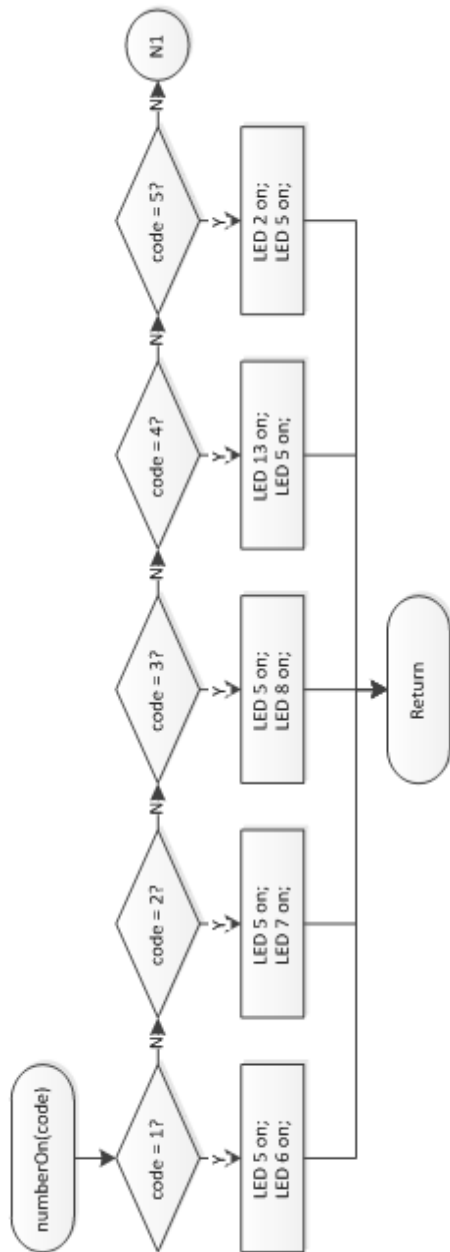

LAMPIRAN B
DIAGRAM ALIR

Gambar Diagram Alir Start, Setup, Loop, dan getMode

Sumber: pribadi

Gambar Diagram Alir getCode 1

Sumber: pribadi

Gambar Diagram Alir getCode 2

Sumber: pribadi

Gambar Diagram Alir lightOn 1

Sumber: pribadi

Gambar Diagram Alir lightOn 2

Sumber: pribadi

Gambar Diagram Alir numberOn

Sumber: pribadi

Gambar Diagram Alir practiceMode 1

Sumber: pribadi

Gambar Diagram Alir practiceMode 2

Sumber: pribadi

Gambar Diagram Alir practiceMode 3

Sumber: pribadi

Gambar Diagram Alir practiceMode 4

Sumber: pribadi

Gambar Diagram Alir practiceMode 5

Sumber: pribadi

Gambar Diagram Alir testMode 1

Sumber: pribadi

Gambar Diagram Alir testMode 2

Sumber: pribadi

Gambar Diagram Alir testMode 3

Sumber: pribadi

Gambar Diagram Alir testMode 5

Sumber: pribadi

Gambar Diagram Alir testMode 6