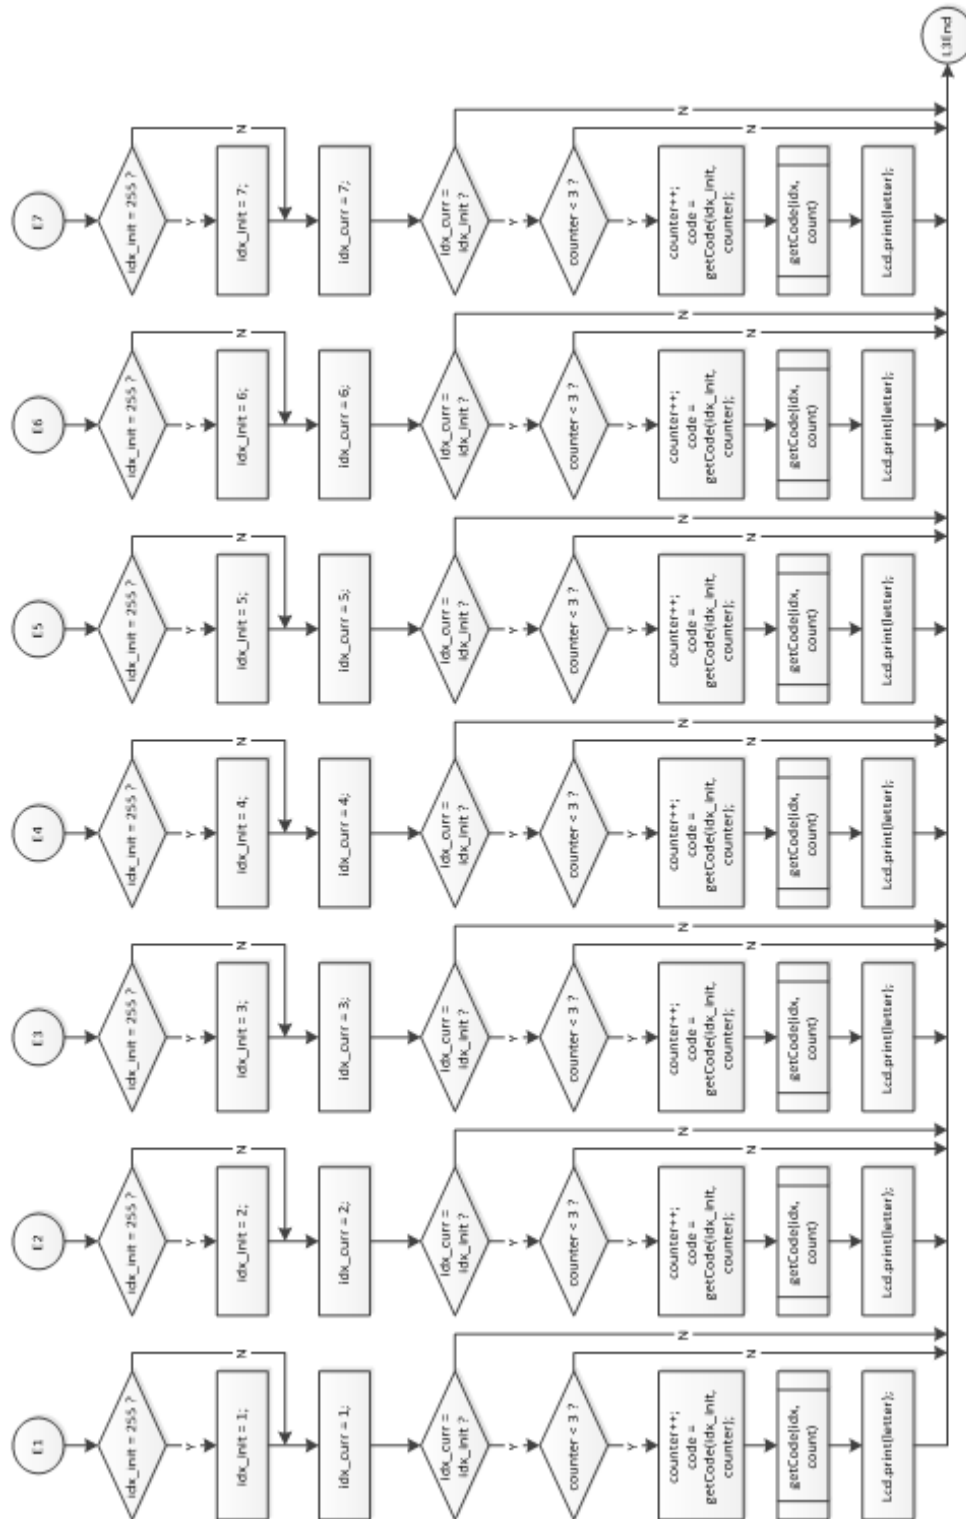

LAMPIRAN B
DIAGRAM ALIR

Gambar Diagram Alir Start, Setup, Loop, dan getMode

Sumber: pribadi

Gambar Diagram Alir getCode 1

Sumber: pribadi

Gambar Diagram Alir getCode 2

Sumber: pribadi

Gambar Diagram Alir lightOn 1

Sumber: pribadi

Gambar Diagram Alir testMode 2

Sumber: pribadi

Gambar Diagram Alir testMode 3

Sumber: pribadi

Gambar Diagram Alir testMode 5

Sumber: pribadi

Gambar Diagram Alir testMode 6

Sumber: pribadi

Gambar Diagram Alir examMode 1

Sumber: pribadi

Gambar Diagram Alir examMode 2

Sumber: pribadi

Gambar Diagram Alir examMode 3

Sumber: pribadi

Gambar Diagram Alir examMode 4

Sumber: pribadi

Gambar Diagram Alir examMode 5

Sumber: pribadi

Gambar Diagram Alir examMode 6

Sumber: pribadi