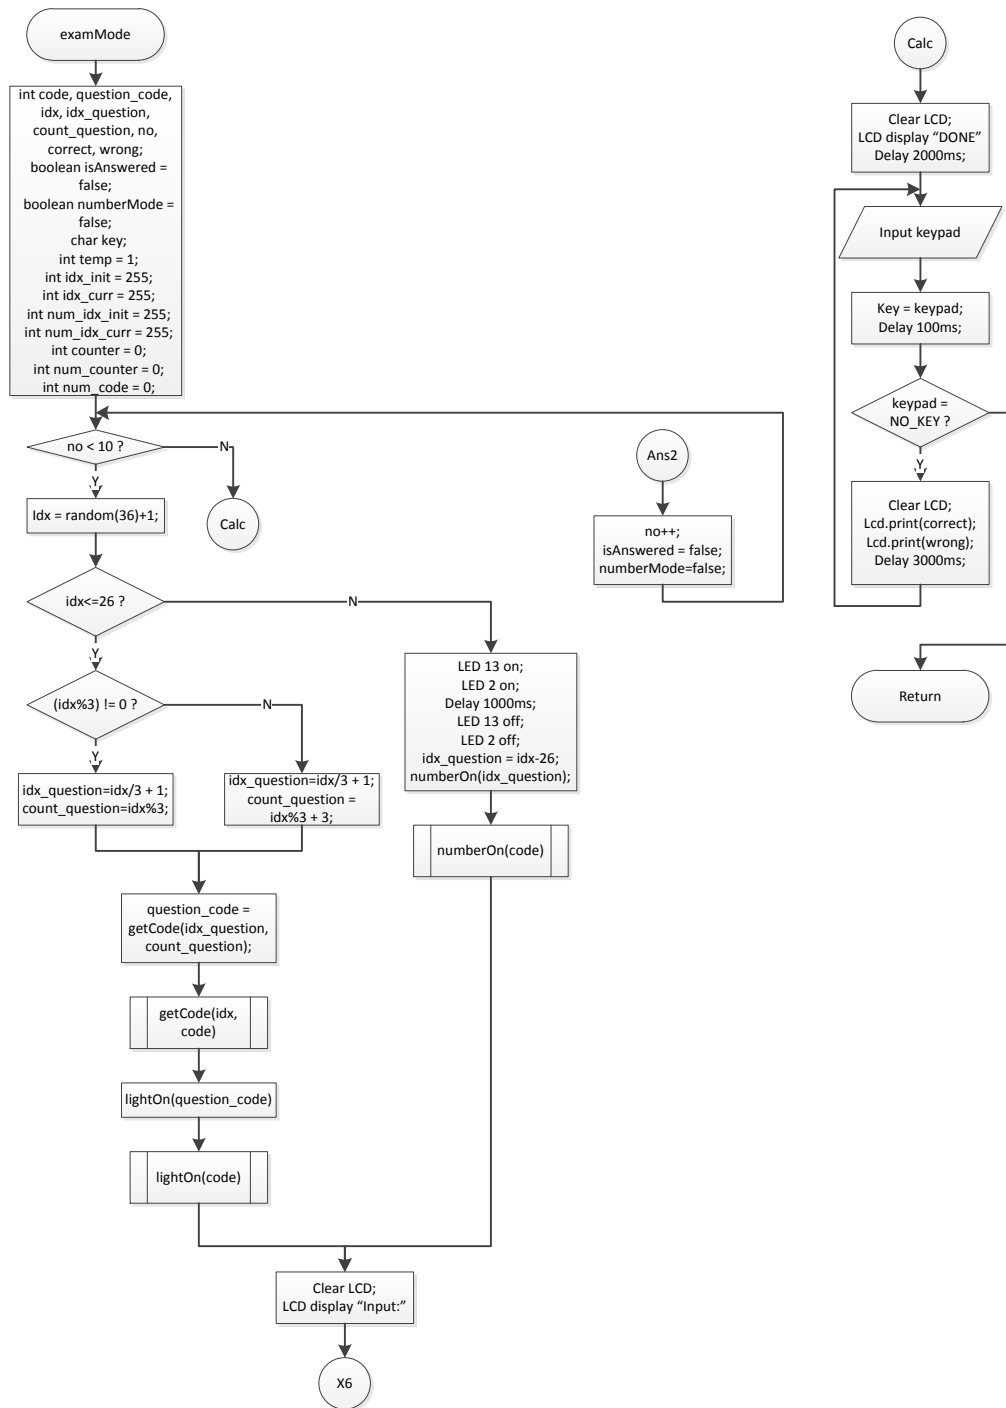

LAMPIRAN B
DIAGRAM ALIR

Gambar Diagram Alir Start, Setup, Loop, dan getMode

Sumber: pribadi

Gambar Diagram Alir getCode 1

Sumber: pribadi

Gambar Diagram Alir getCode 2

Sumber: pribadi

Gambar Diagram Alir lightOn 1

Sumber: pribadi

Gambar Diagram Alir testMode 2

Sumber: pribadi

Gambar Diagram Alir testMode 3

Sumber: pribadi

Gambar Diagram Alir testMode 5

Sumber: pribadi

Gambar Diagram Alir testMode 6

Sumber: pribadi

Gambar Diagram Alir examMode 1

Sumber: pribadi

Gambar Diagram Alir examMode 2

Sumber: pribadi

Gambar Diagram Alir examMode 3

Sumber: pribadi

Gambar Diagram Alir examMode 4

Sumber: pribadi

Gambar Diagram Alir examMode 5

Sumber: pribadi

Gambar Diagram Alir examMode 6

Sumber: pribadi