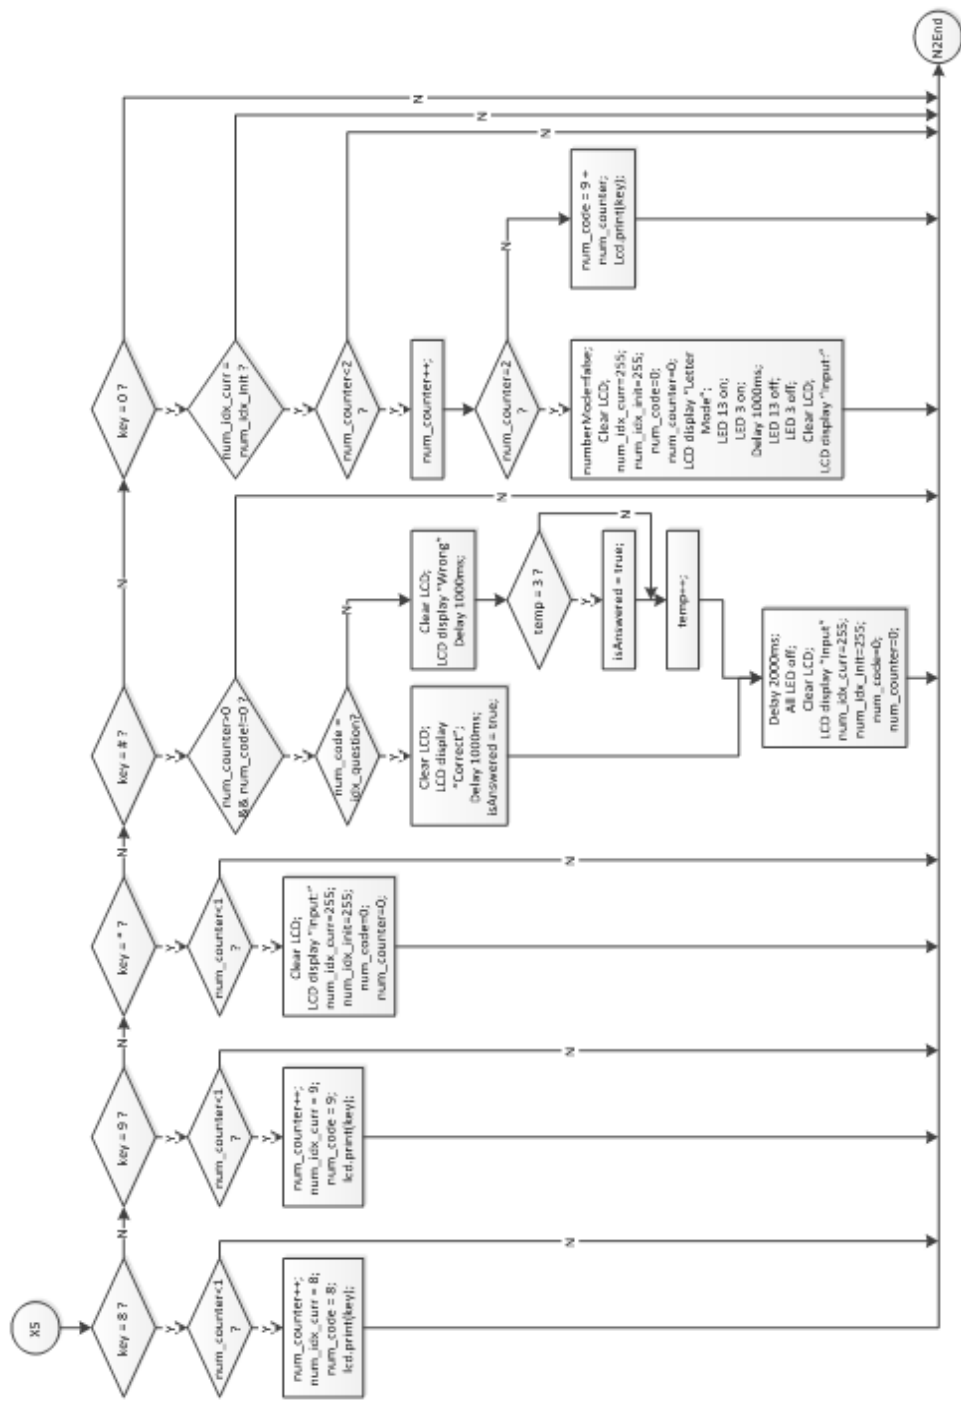

LAMPIRAN B
DIAGRAM ALIR

Gambar Diagram Alir Start, Setup, Loop, dan getMode

Sumber: pribadi

Gambar Diagram Alir getCode 1

Sumber: pribadi

Gambar Diagram Alir getCode 2

Sumber: pribadi

Gambar Diagram Alir lightOn 1

Sumber: pribadi

Gambar Diagram Alir testMode 2

Sumber: pribadi

Gambar Diagram Alir testMode 3

Sumber: pribadi

Gambar Diagram Alir testMode 5

Sumber: pribadi

Gambar Diagram Alir testMode 6

Sumber: pribadi

Gambar Diagram Alir examMode 1

Sumber: pribadi

Gambar Diagram Alir examMode 2

Sumber: pribadi

Gambar Diagram Alir examMode 3

Sumber: pribadi

Gambar Diagram Alir examMode 4

Sumber: pribadi

Gambar Diagram Alir examMode 5

Sumber: pribadi

Gambar Diagram Alir examMode 6

Sumber: pribadi