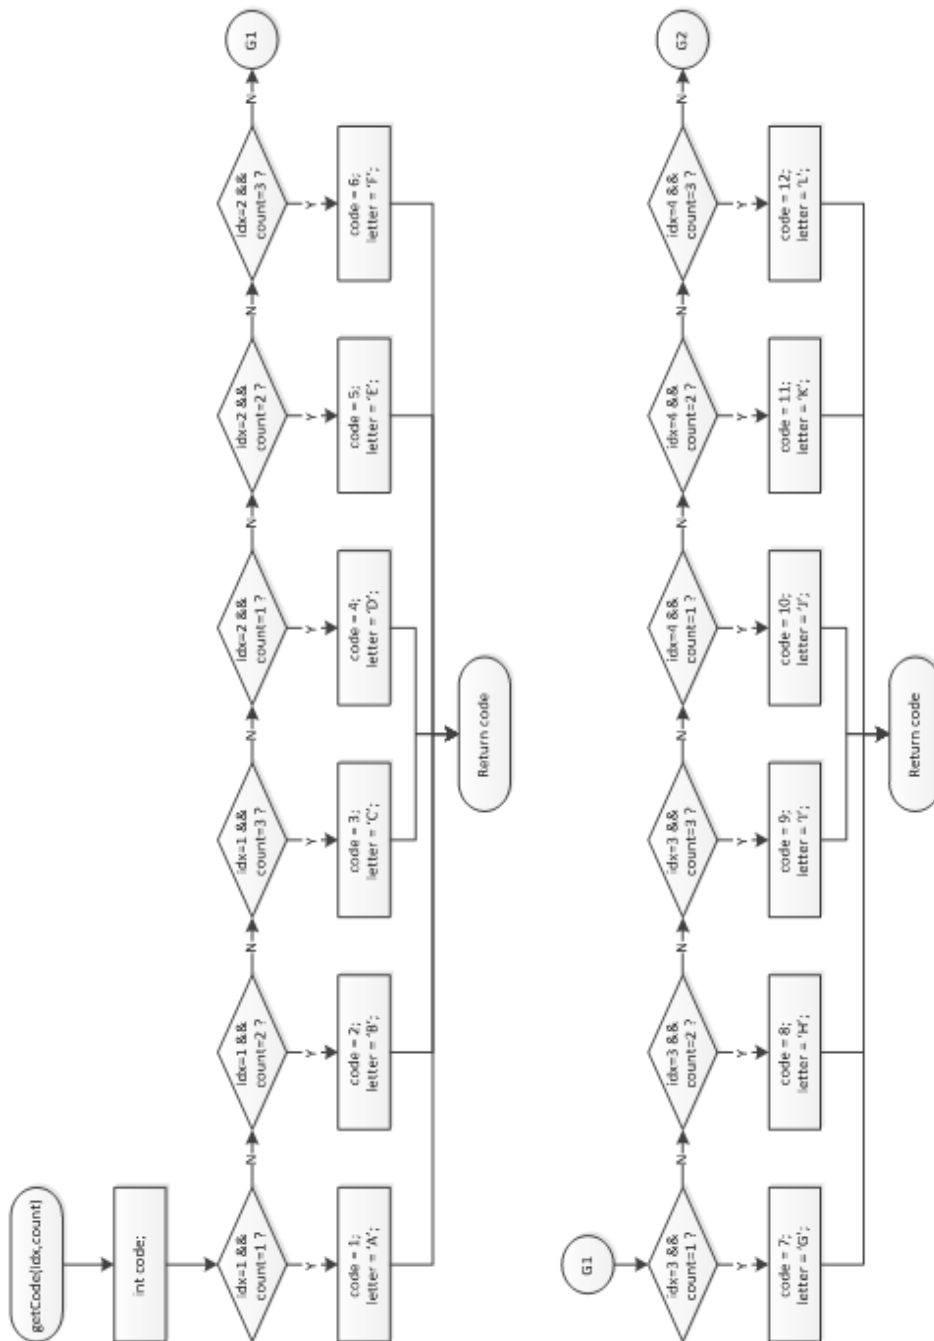

LAMPIRAN B
DIAGRAM ALIR

Gambar Diagram Alir Start, Setup, Loop, dan getMode

Sumber: pribadi

Gambar Diagram Alir getCode 1

Sumber: pribadi

Gambar Diagram Alir getCode 2

Sumber: pribadi

Gambar Diagram Alir lightOn 1

Sumber: pribadi

Gambar Diagram Alir lightOn 2

Sumber: pribadi

Gambar Diagram Alir numberOn

Sumber: pribadi

Gambar Diagram Alir practiceMode 1

Sumber: pribadi

Gambar Diagram Alir practiceMode 2

Sumber: pribadi

Gambar Diagram Alir testMode 2

Sumber: pribadi

Gambar Diagram Alir testMode 3

Sumber: pribadi

Gambar Diagram Alir testMode 5

Sumber: pribadi

Gambar Diagram Alir testMode 6

Sumber: pribadi

Gambar Diagram Alir examMode 5

Sumber: pribadi

Gambar Diagram Alir examMode 6

Sumber: pribadi