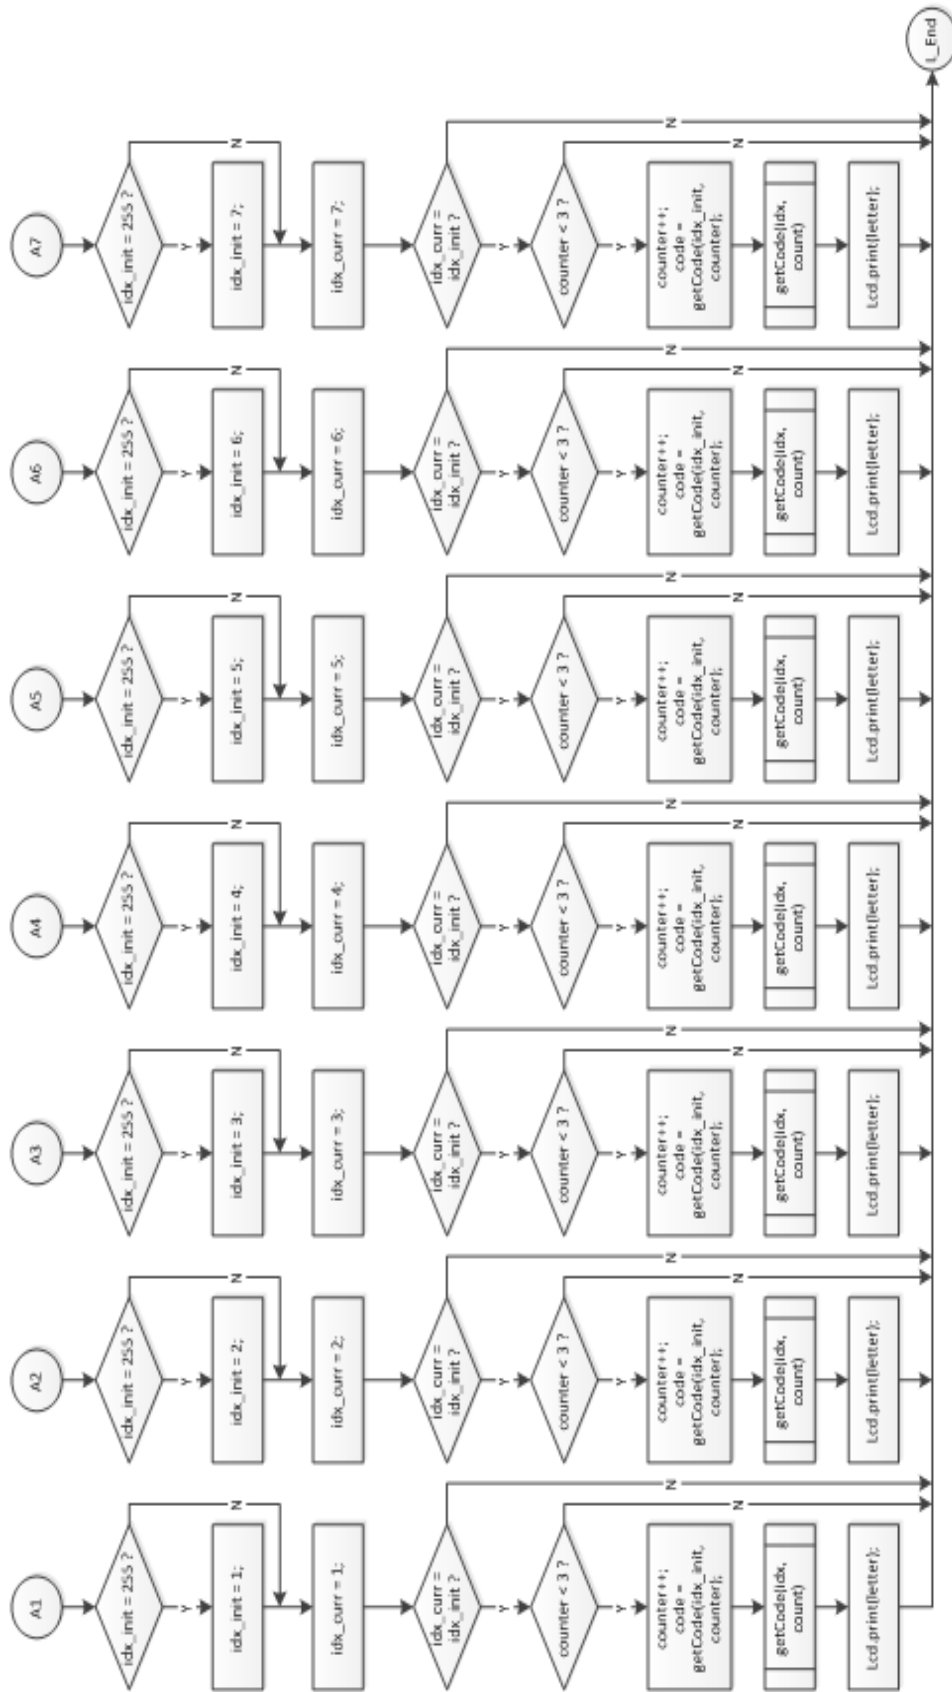

LAMPIRAN B
DIAGRAM ALIR

Gambar Diagram Alir Start, Setup, Loop, dan getMode

Sumber: pribadi

Gambar Diagram Alir getCode 1

Sumber: pribadi

Gambar Diagram Alir getCode 2

Sumber: pribadi

Gambar Diagram Alir lightOn 1

Sumber: pribadi

Gambar Diagram Alir lightOn 2

Sumber: pribadi

Gambar Diagram Alir numberOn

Sumber: pribadi

Gambar Diagram Alir practiceMode 1

Sumber: pribadi

Gambar Diagram Alir practiceMode 2

Sumber: pribadi

Gambar Diagram Alir practiceMode 3

Sumber: pribadi

Gambar Diagram Alir practiceMode 4

Sumber: pribadi

Gambar Diagram Alir practiceMode 5

Sumber: pribadi

Gambar Diagram Alir testMode 1

Sumber: pribadi

Gambar Diagram Alir testMode 2

Sumber: pribadi

Gambar Diagram Alir testMode 3

Sumber: pribadi

Gambar Diagram Alir testMode 5

Sumber: pribadi

Gambar Diagram Alir testMode 6