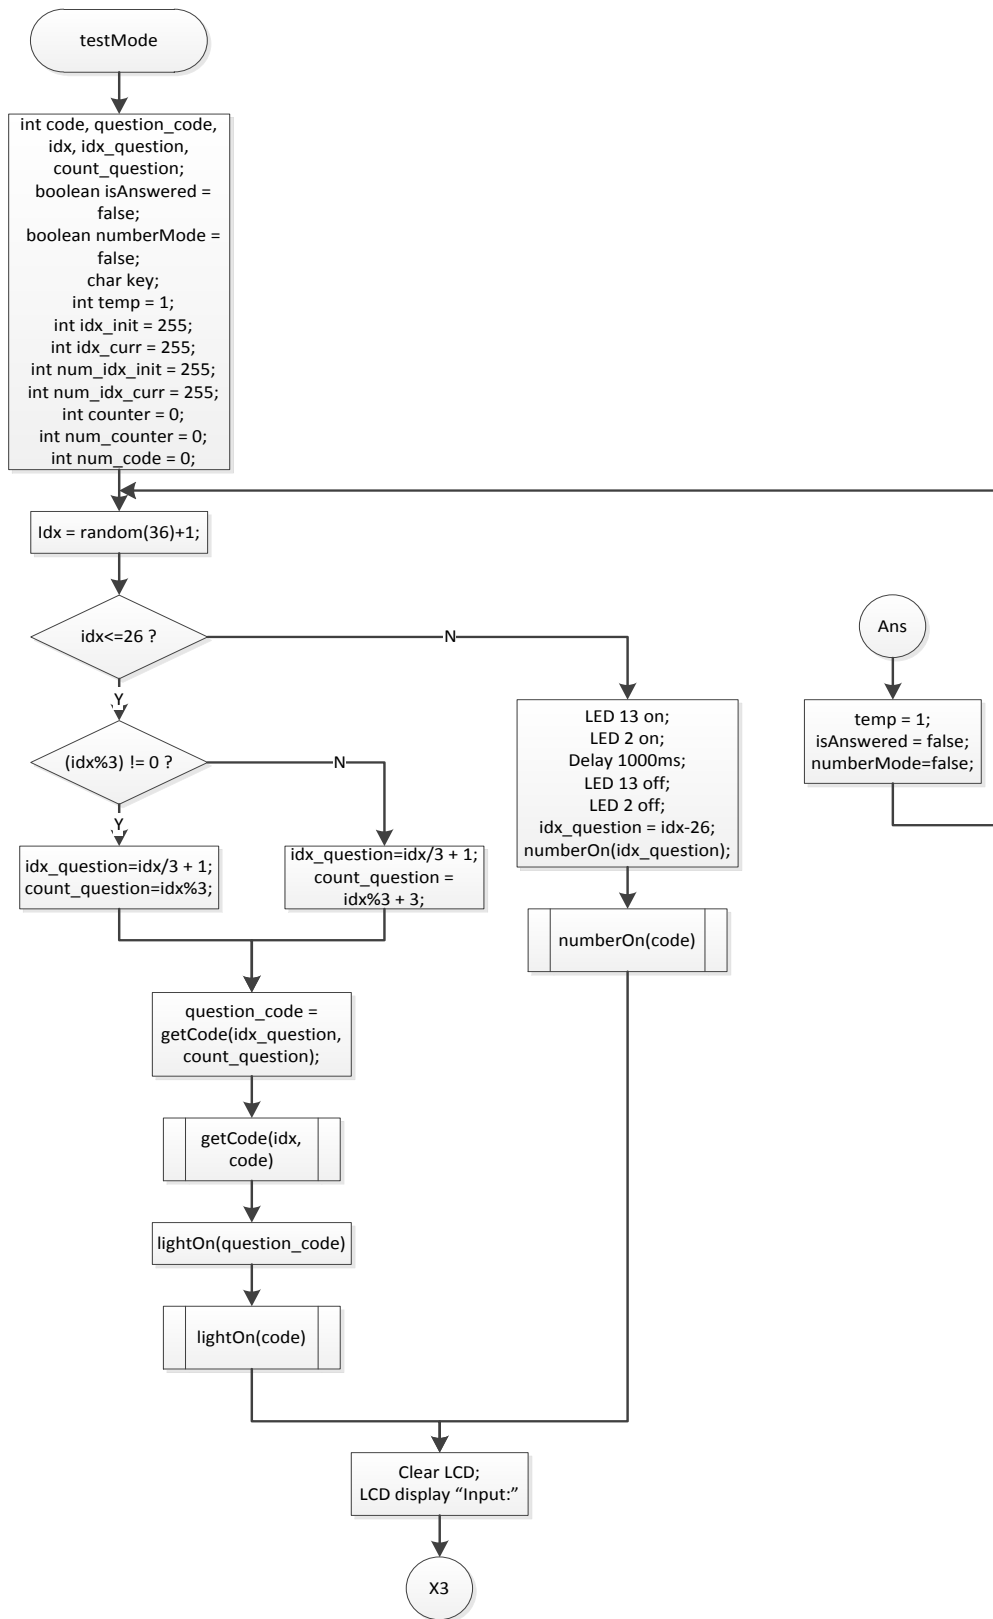

LAMPIRAN B
DIAGRAM ALIR

Gambar Diagram Alir Start, Setup, Loop, dan getMode

Sumber: pribadi

Gambar Diagram Alir getCode 1

Sumber: pribadi

Gambar Diagram Alir getCode 2

Sumber: pribadi

Gambar Diagram Alir lightOn 1

Sumber: pribadi

Gambar Diagram Alir practiceMode 3

Sumber: pribadi

Gambar Diagram Alir practiceMode 4

Sumber: pribadi

Gambar Diagram Alir practiceMode 5

Sumber: pribadi

Gambar Diagram Alir testMode 1

Sumber: pribadi

Gambar Diagram Alir testMode 2

Sumber: pribadi

Gambar Diagram Alir testMode 3

Sumber: pribadi

Gambar Diagram Alir testMode 5

Sumber: pribadi

Gambar Diagram Alir testMode 6

Sumber: pribadi

Gambar Diagram Alir examMode 1

Sumber: pribadi

Gambar Diagram Alir examMode 2

Sumber: pribadi

Gambar Diagram Alir examMode 3

Sumber: pribadi

Gambar Diagram Alir examMode 4