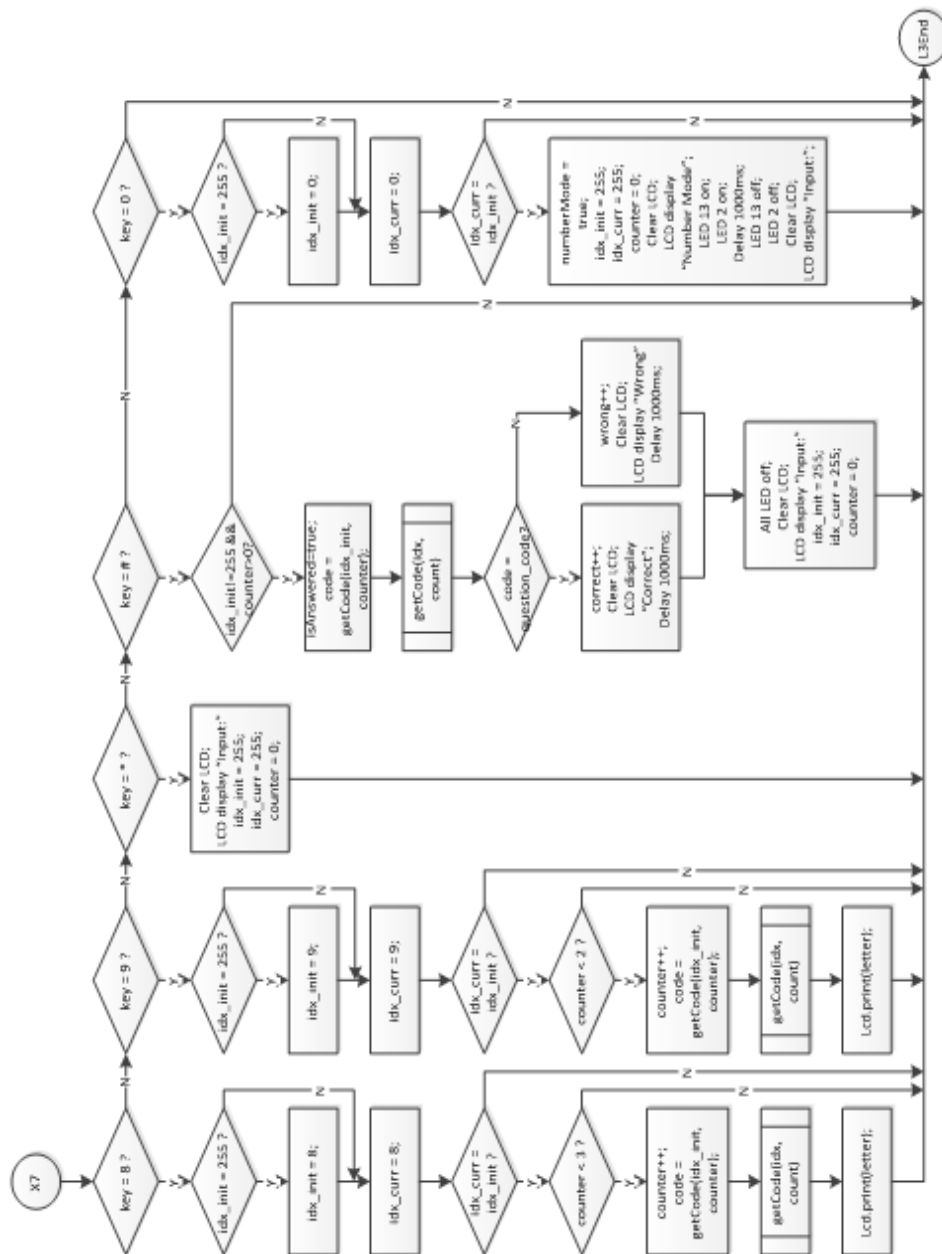

LAMPIRAN B
DIAGRAM ALIR

Gambar Diagram Alir Start, Setup, Loop, dan getMode

Sumber: pribadi

Gambar Diagram Alir getCode 1

Sumber: pribadi

Gambar Diagram Alir getCode 2

Sumber: pribadi

Gambar Diagram Alir lightOn 1

Sumber: pribadi

Gambar Diagram Alir testMode 2

Sumber: pribadi

Gambar Diagram Alir testMode 3

Sumber: pribadi

Gambar Diagram Alir testMode 5

Sumber: pribadi

Gambar Diagram Alir testMode 6

Sumber: pribadi

Gambar Diagram Alir examMode 1

Sumber: pribadi

Gambar Diagram Alir examMode 2

Sumber: pribadi

Gambar Diagram Alir examMode 3

Sumber: pribadi

Gambar Diagram Alir examMode 4

Sumber: pribadi

Gambar Diagram Alir examMode 5

Sumber: pribadi

Gambar Diagram Alir examMode 6

Sumber: pribadi