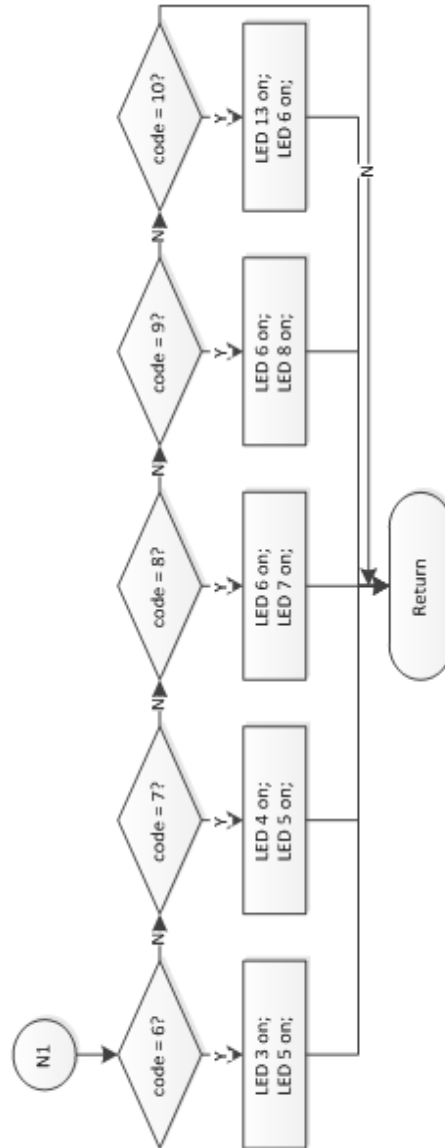

LAMPIRAN B
DIAGRAM ALIR

Gambar Diagram Alir Start, Setup, Loop, dan getMode

Sumber: pribadi

Gambar Diagram Alir getCode 1

Sumber: pribadi

Gambar Diagram Alir getCode 2

Sumber: pribadi

Gambar Diagram Alir lightOn 1

Sumber: pribadi

Gambar Diagram Alir lightOn 2

Sumber: pribadi

Gambar Diagram Alir numberOn

Sumber: pribadi

Gambar Diagram Alir practiceMode 1

Sumber: pribadi

Gambar Diagram Alir practiceMode 2

Sumber: pribadi

Gambar Diagram Alir practiceMode 3

Sumber: pribadi

Gambar Diagram Alir practiceMode 4

Sumber: pribadi

Gambar Diagram Alir practiceMode 5

Sumber: pribadi

Gambar Diagram Alir testMode 1

Sumber: pribadi

Gambar Diagram Alir testMode 2

Sumber: pribadi

Gambar Diagram Alir testMode 3

Sumber: pribadi

Gambar Diagram Alir testMode 5

Sumber: pribadi

Gambar Diagram Alir testMode 6