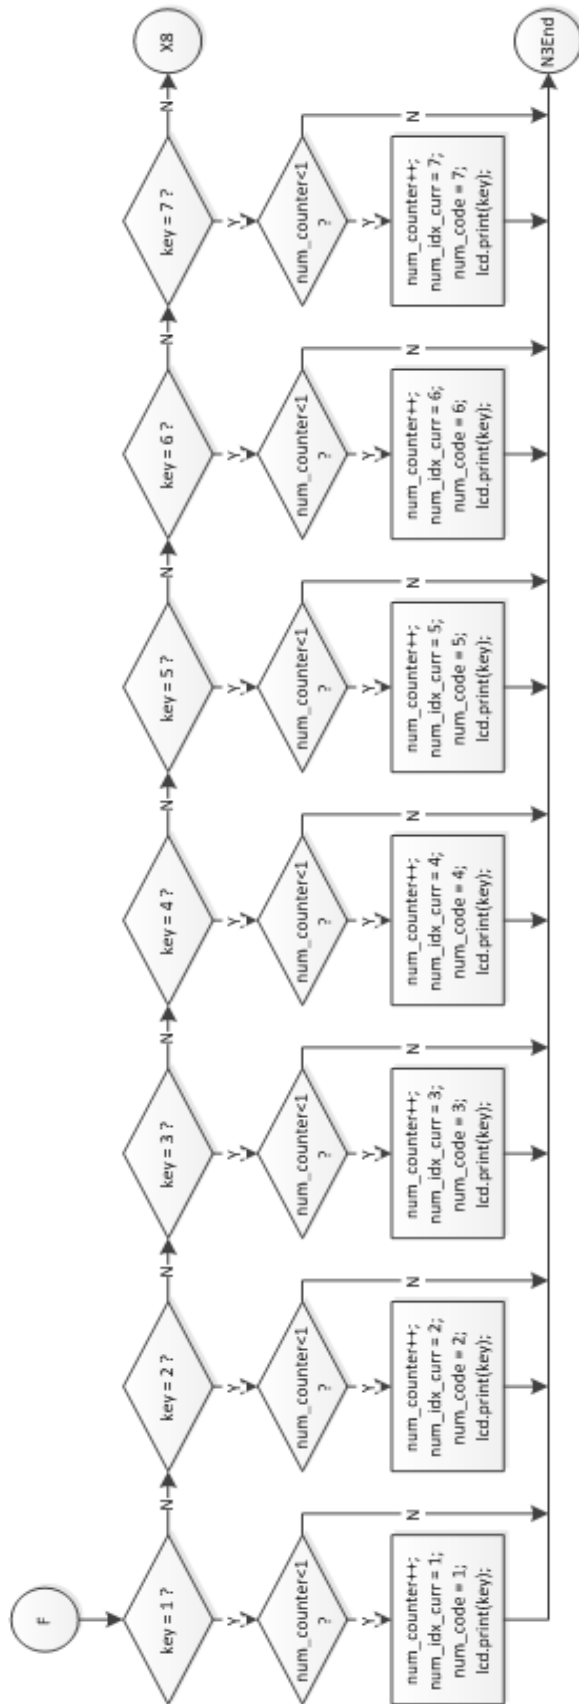

LAMPIRAN B
DIAGRAM ALIR

Gambar Diagram Alir Start, Setup, Loop, dan getMode

Sumber: pribadi

Gambar Diagram Alir getCode 1

Sumber: pribadi

Gambar Diagram Alir getCode 2

Sumber: pribadi

Gambar Diagram Alir lightOn 1

Sumber: pribadi

Gambar Diagram Alir testMode 2

Sumber: pribadi

Gambar Diagram Alir testMode 3

Sumber: pribadi

Gambar Diagram Alir testMode 5

Sumber: pribadi

Gambar Diagram Alir testMode 6

Sumber: pribadi

Gambar Diagram Alir examMode 1

Sumber: pribadi

Gambar Diagram Alir examMode 2

Sumber: pribadi

Gambar Diagram Alir examMode 3

Sumber: pribadi

Gambar Diagram Alir examMode 4

Sumber: pribadi

Gambar Diagram Alir examMode 5

Sumber: pribadi

Gambar Diagram Alir examMode 6

Sumber: pribadi