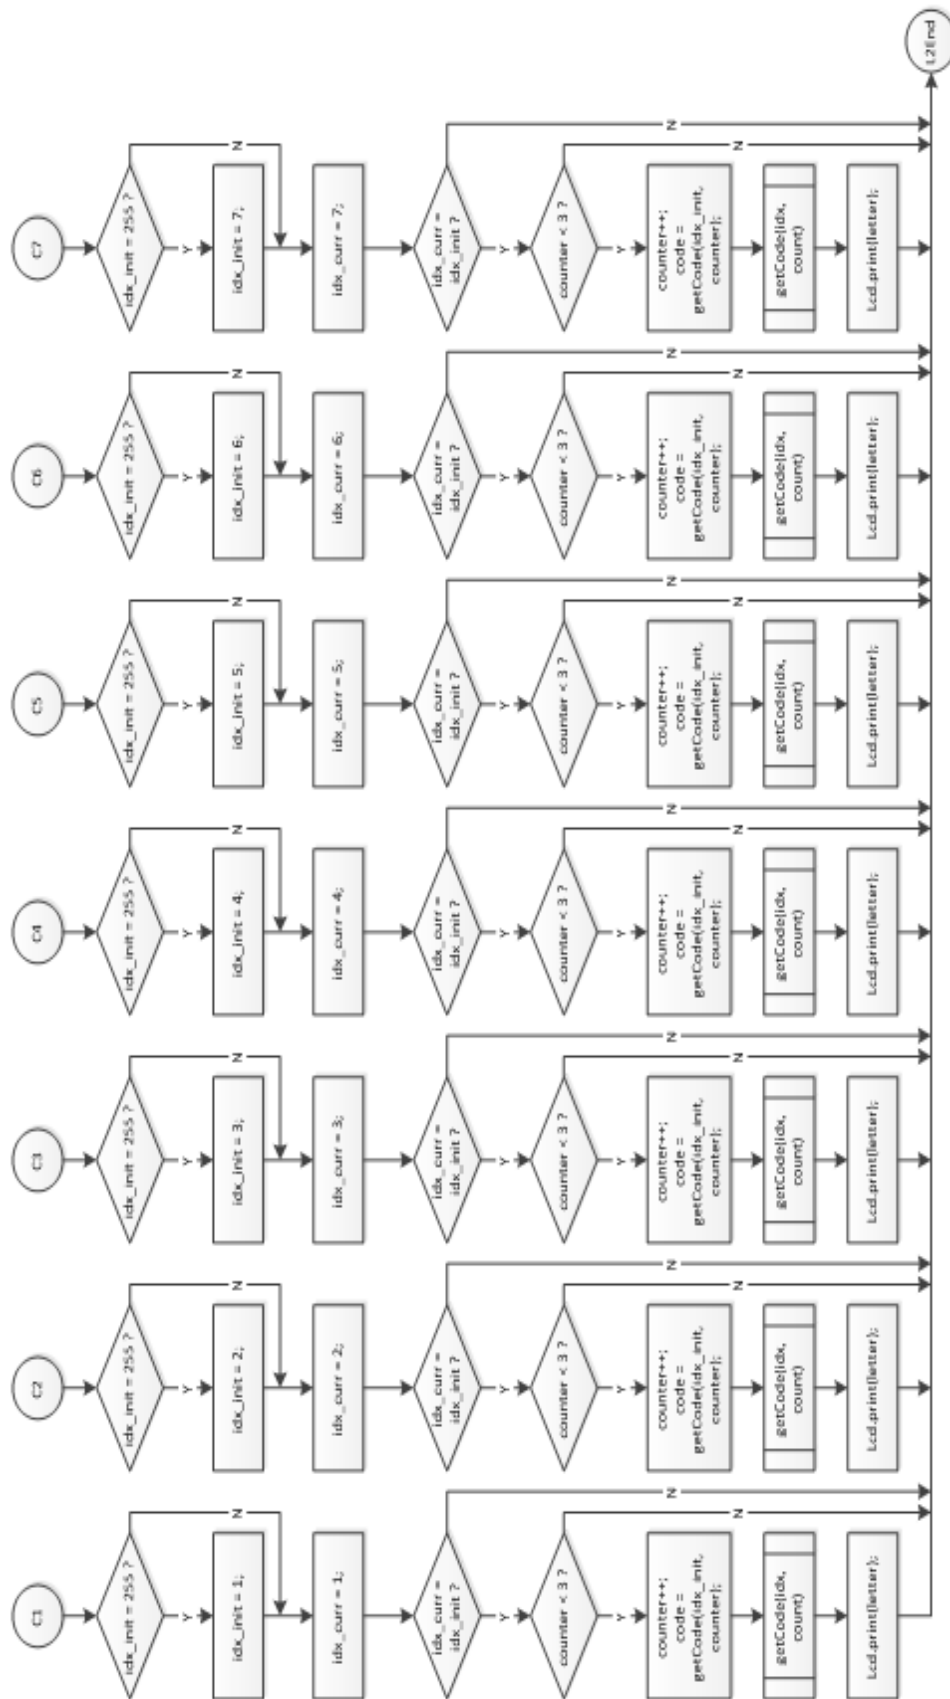

LAMPIRAN B
DIAGRAM ALIR

Gambar Diagram Alir Start, Setup, Loop, dan getMode

Sumber: pribadi

Gambar Diagram Alir getCode 1

Sumber: pribadi

Gambar Diagram Alir getCode 2

Sumber: pribadi

Gambar Diagram Alir lightOn 1

Sumber: pribadi

Gambar Diagram Alir practiceMode 3

Sumber: pribadi

Gambar Diagram Alir practiceMode 4

Sumber: pribadi

Gambar Diagram Alir practiceMode 5

Sumber: pribadi

Gambar Diagram Alir testMode 1

Sumber: pribadi

Gambar Diagram Alir testMode 2

Sumber: pribadi

Gambar Diagram Alir testMode 3

Sumber: pribadi

Gambar Diagram Alir testMode 5

Sumber: pribadi

Gambar Diagram Alir testMode 6

Sumber: pribadi

Gambar Diagram Alir examMode 1

Sumber: pribadi

Gambar Diagram Alir examMode 2

Sumber: pribadi

Gambar Diagram Alir examMode 3

Sumber: pribadi

Gambar Diagram Alir examMode 4