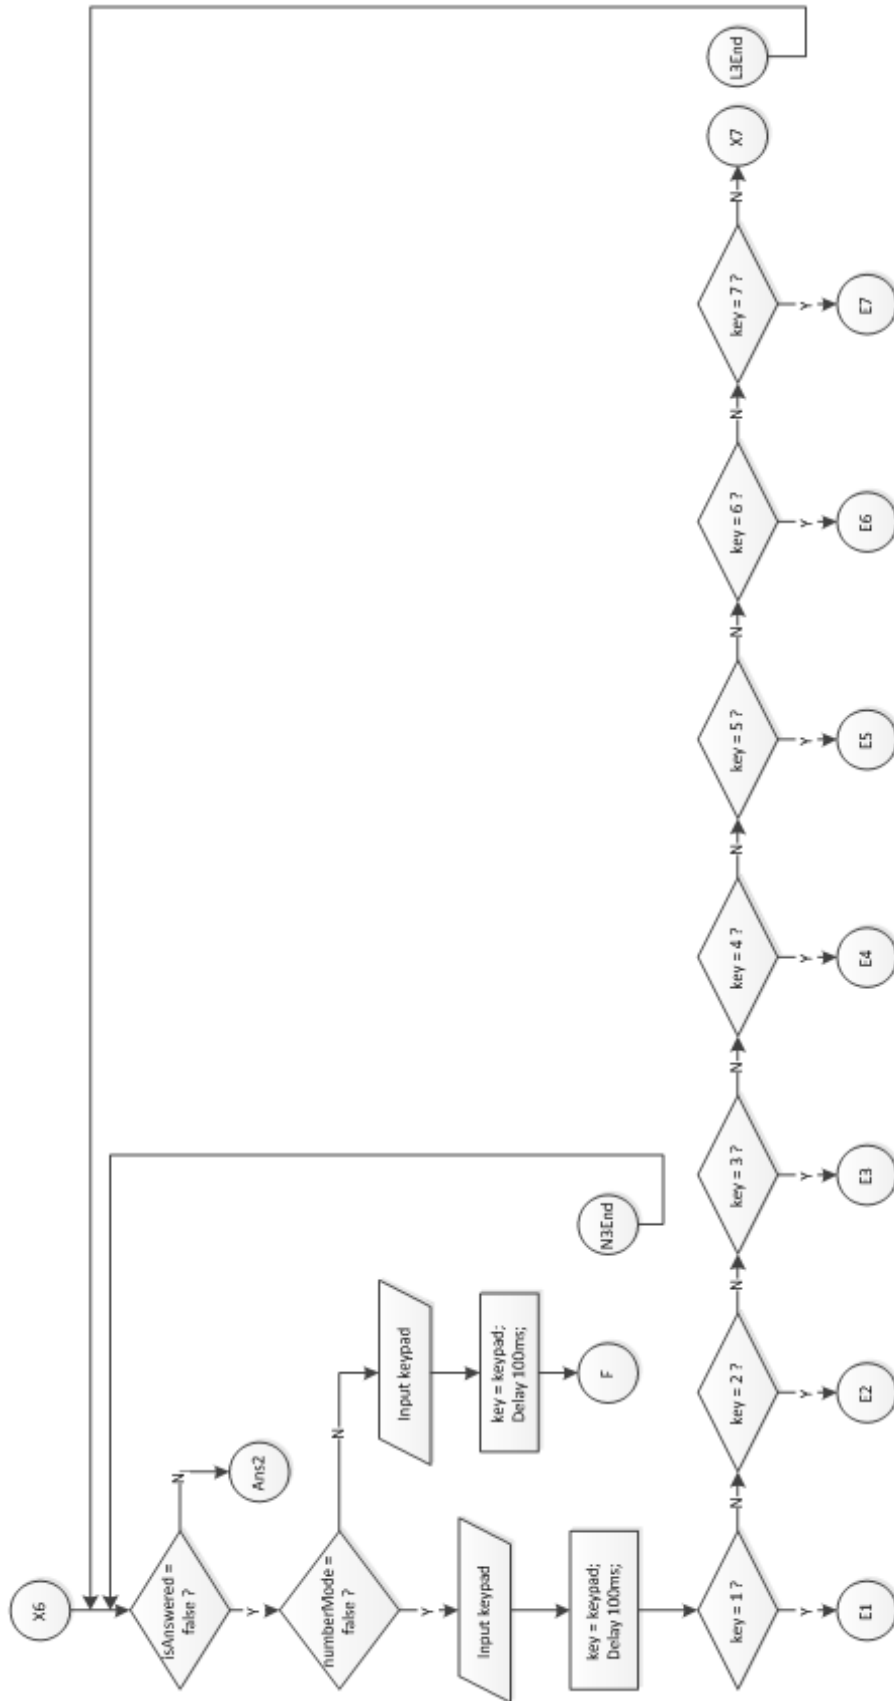

LAMPIRAN B
DIAGRAM ALIR

Gambar Diagram Alir Start, Setup, Loop, dan getMode

Sumber: pribadi

Gambar Diagram Alir getCode 1

Sumber: pribadi

Gambar Diagram Alir getCode 2

Sumber: pribadi

Gambar Diagram Alir lightOn 1

Sumber: pribadi

Gambar Diagram Alir testMode 2

Sumber: pribadi

Gambar Diagram Alir testMode 3

Sumber: pribadi

Gambar Diagram Alir testMode 5

Sumber: pribadi

Gambar Diagram Alir testMode 6

Sumber: pribadi

Gambar Diagram Alir examMode 1

Sumber: pribadi

Gambar Diagram Alir examMode 2

Sumber: pribadi

Gambar Diagram Alir examMode 3

Sumber: pribadi

Gambar Diagram Alir examMode 4