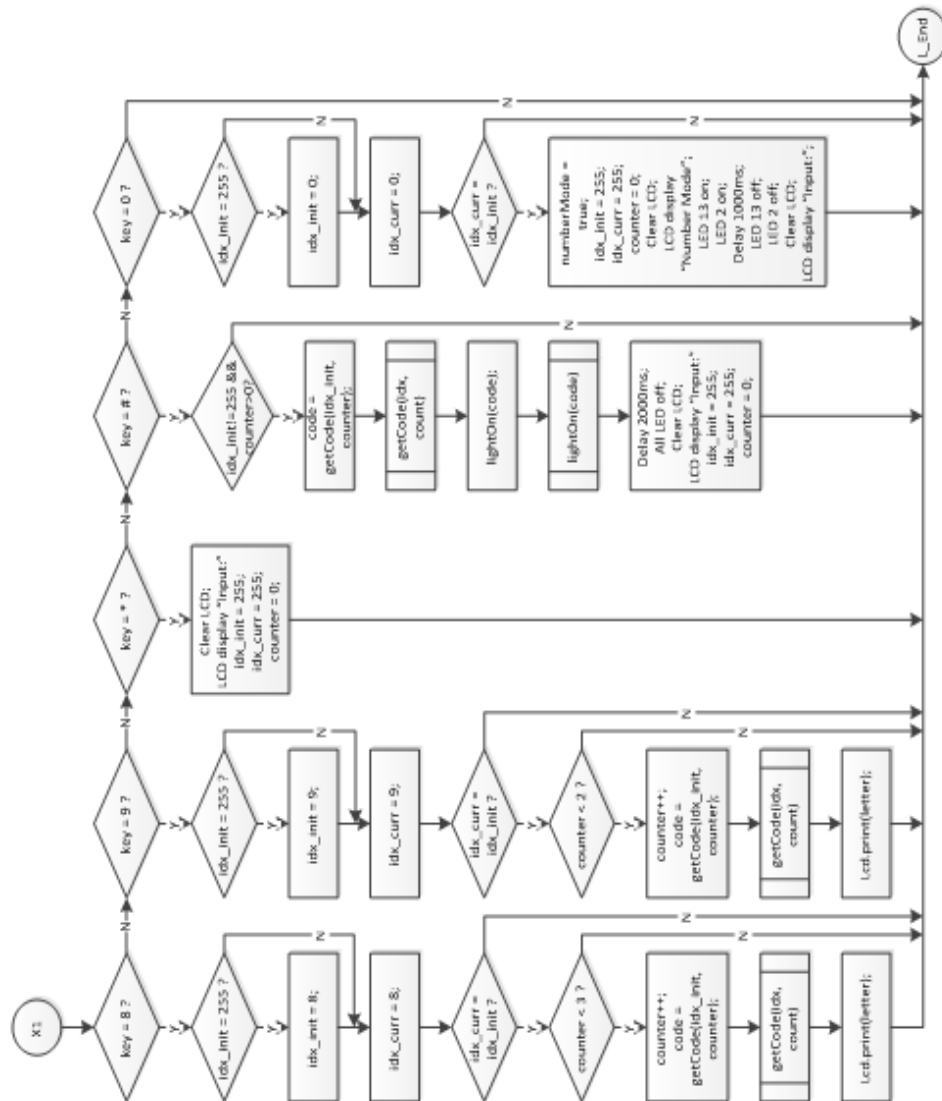

LAMPIRAN B
DIAGRAM ALIR

Gambar Diagram Alir Start, Setup, Loop, dan getMode

Sumber: pribadi

Gambar Diagram Alir getCode 1

Sumber: pribadi

Gambar Diagram Alir getCode 2

Sumber: pribadi

Gambar Diagram Alir lightOn 1

Sumber: pribadi

Gambar Diagram Alir lightOn 2

Sumber: pribadi

Gambar Diagram Alir numberOn

Sumber: pribadi

Gambar Diagram Alir practiceMode 1

Sumber: pribadi

Gambar Diagram Alir practiceMode 2

Sumber: pribadi

Gambar Diagram Alir practiceMode 3

Sumber: pribadi

Gambar Diagram Alir practiceMode 4

Sumber: pribadi

Gambar Diagram Alir practiceMode 5

Sumber: pribadi

Gambar Diagram Alir testMode 1