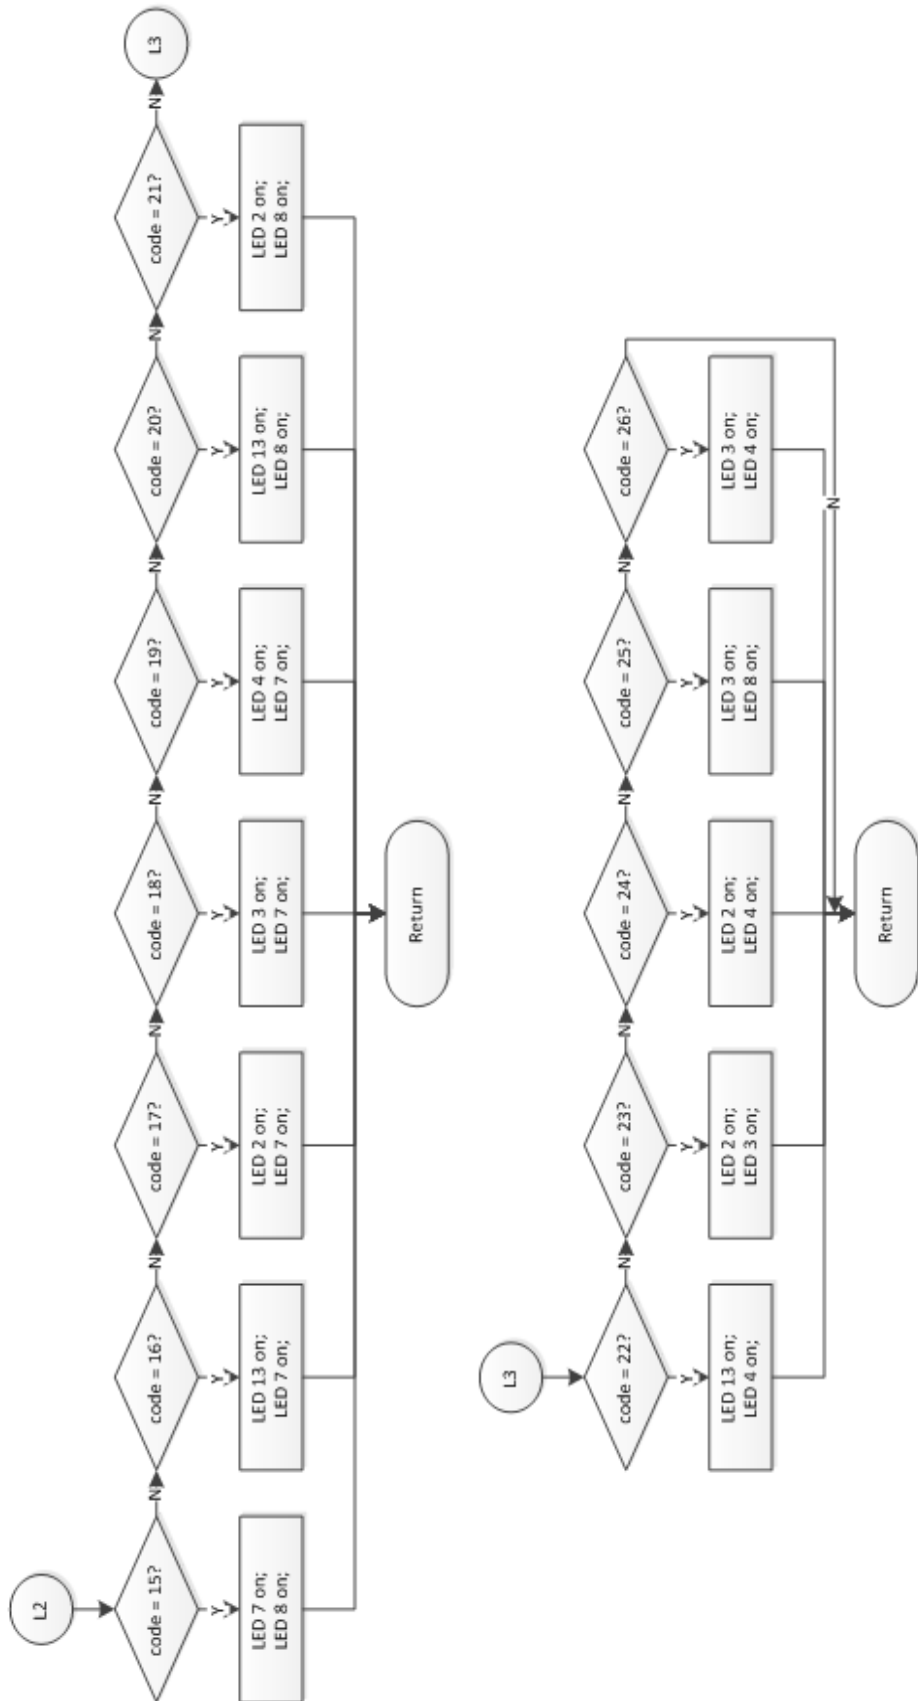

LAMPIRAN B
DIAGRAM ALIR

Gambar Diagram Alir Start, Setup, Loop, dan getMode

Sumber: pribadi

Gambar Diagram Alir getCode 1

Sumber: pribadi

Gambar Diagram Alir getCode 2

Sumber: pribadi

Gambar Diagram Alir lightOn 1

Sumber: pribadi

Gambar Diagram Alir lightOn 2

Sumber: pribadi

Gambar Diagram Alir numberOn

Sumber: pribadi

Gambar Diagram Alir practiceMode 1

Sumber: pribadi

Gambar Diagram Alir practiceMode 2

Sumber: pribadi

Gambar Diagram Alir practiceMode 3

Sumber: pribadi

Gambar Diagram Alir practiceMode 4

Sumber: pribadi

Gambar Diagram Alir practiceMode 5

Sumber: pribadi

Gambar Diagram Alir testMode 1

Sumber: pribadi

Gambar Diagram Alir testMode 2

Sumber: pribadi

Gambar Diagram Alir testMode 3

Sumber: pribadi

Gambar Diagram Alir testMode 5

Sumber: pribadi

Gambar Diagram Alir testMode 6