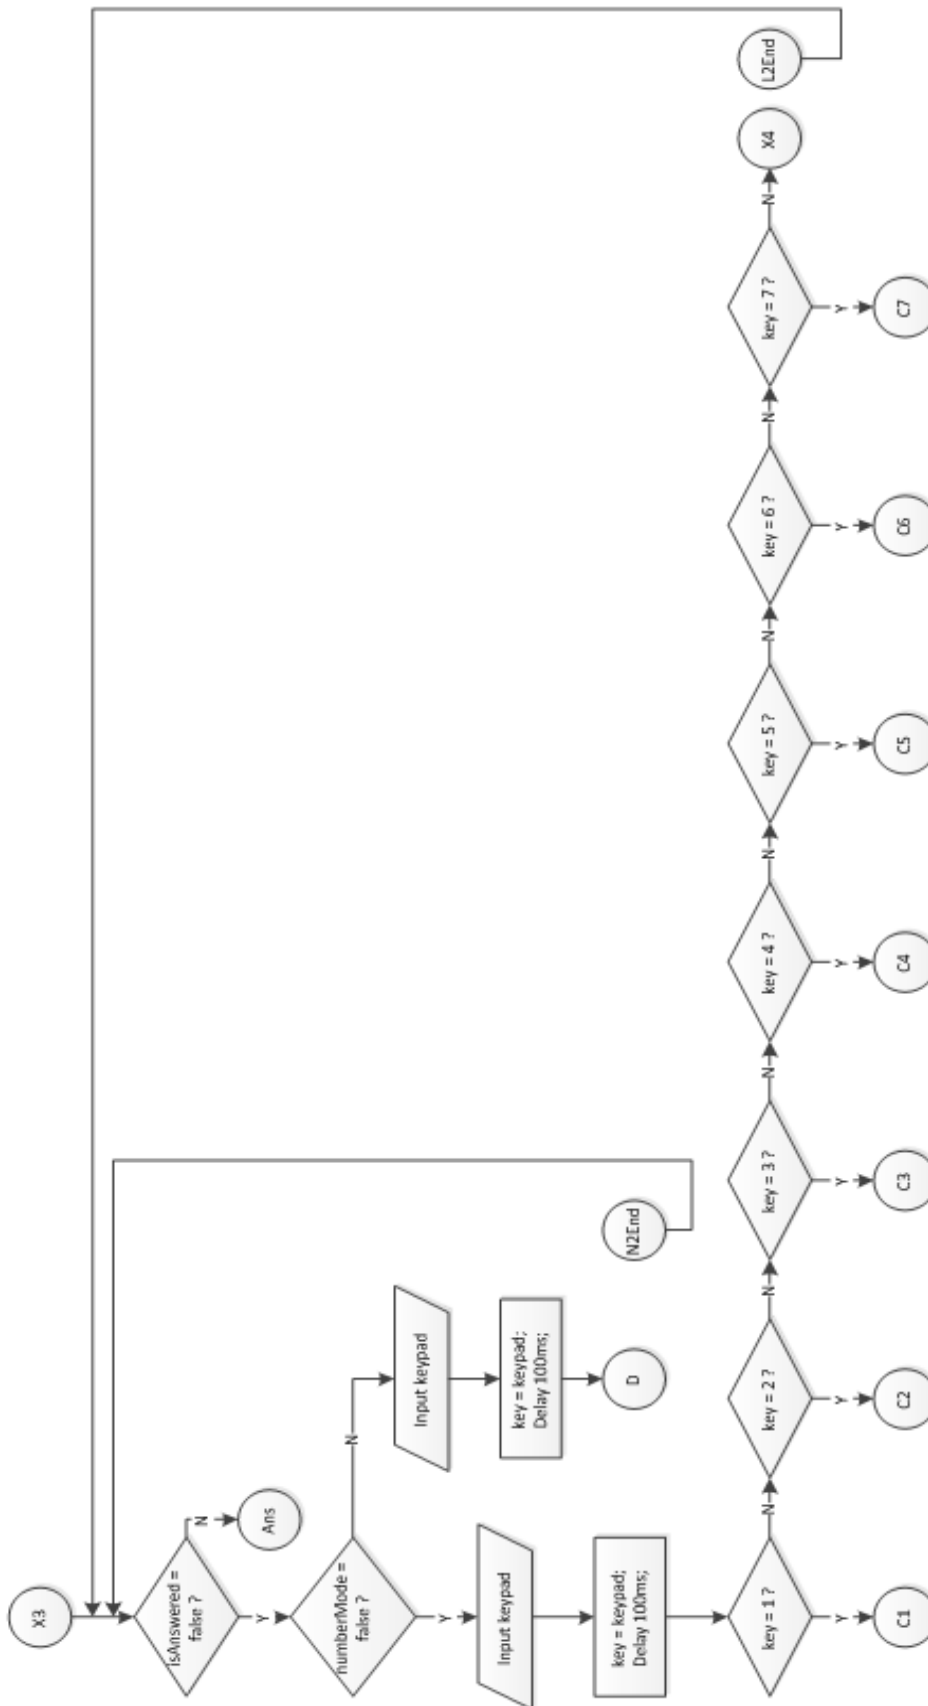

LAMPIRAN B
DIAGRAM ALIR

Gambar Diagram Alir Start, Setup, Loop, dan getMode

Sumber: pribadi

Gambar Diagram Alir getCode 1

Sumber: pribadi

Gambar Diagram Alir getCode 2

Sumber: pribadi

Gambar Diagram Alir lightOn 1

Sumber: pribadi

Gambar Diagram Alir practiceMode 3

Sumber: pribadi

Gambar Diagram Alir practiceMode 4

Sumber: pribadi

Gambar Diagram Alir practiceMode 5

Sumber: pribadi

Gambar Diagram Alir testMode 1

Sumber: pribadi

Gambar Diagram Alir testMode 2

Sumber: pribadi

Gambar Diagram Alir testMode 3

Sumber: pribadi

Gambar Diagram Alir testMode 5

Sumber: pribadi

Gambar Diagram Alir testMode 6