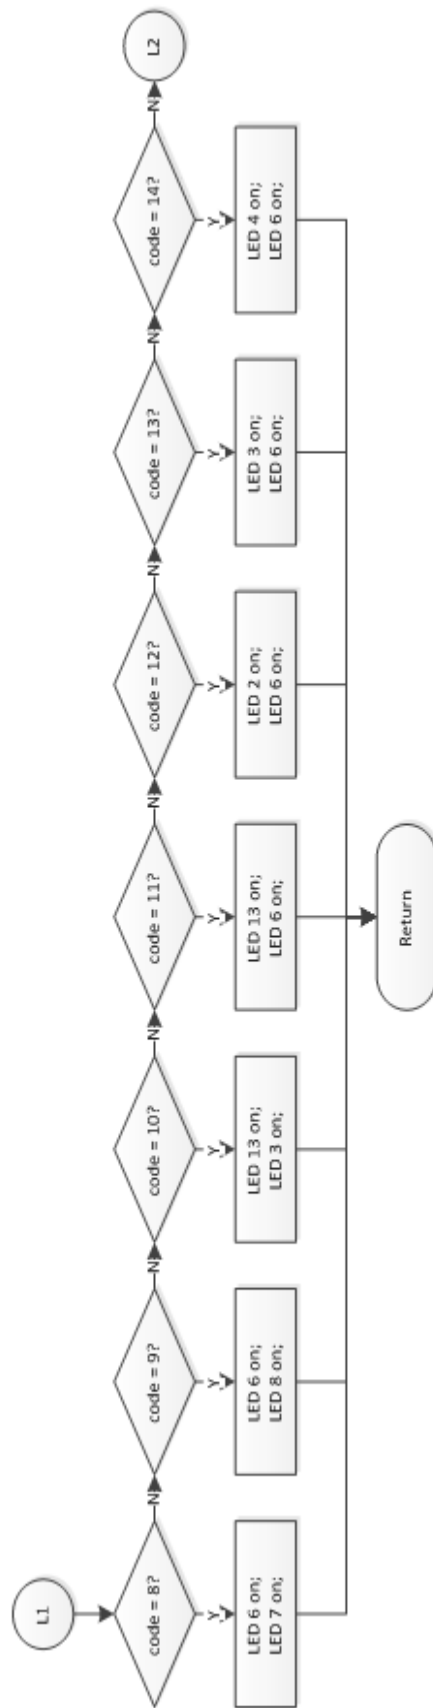

LAMPIRAN B
DIAGRAM ALIR

Gambar Diagram Alir Start, Setup, Loop, dan getMode

Sumber: pribadi

Gambar Diagram Alir getCode 1

Sumber: pribadi

Gambar Diagram Alir getCode 2

Sumber: pribadi

Gambar Diagram Alir lightOn 1

Sumber: pribadi

Gambar Diagram Alir lightOn 2

Sumber: pribadi

Gambar Diagram Alir numberOn

Sumber: pribadi

Gambar Diagram Alir practiceMode 1

Sumber: pribadi

Gambar Diagram Alir practiceMode 2

Sumber: pribadi

Gambar Diagram Alir practiceMode 3

Sumber: pribadi

Gambar Diagram Alir practiceMode 4

Sumber: pribadi

Gambar Diagram Alir practiceMode 5

Sumber: pribadi

Gambar Diagram Alir testMode 1

Sumber: pribadi

Gambar Diagram Alir testMode 2

Sumber: pribadi

Gambar Diagram Alir testMode 3

Sumber: pribadi

Gambar Diagram Alir testMode 5

Sumber: pribadi

Gambar Diagram Alir testMode 6