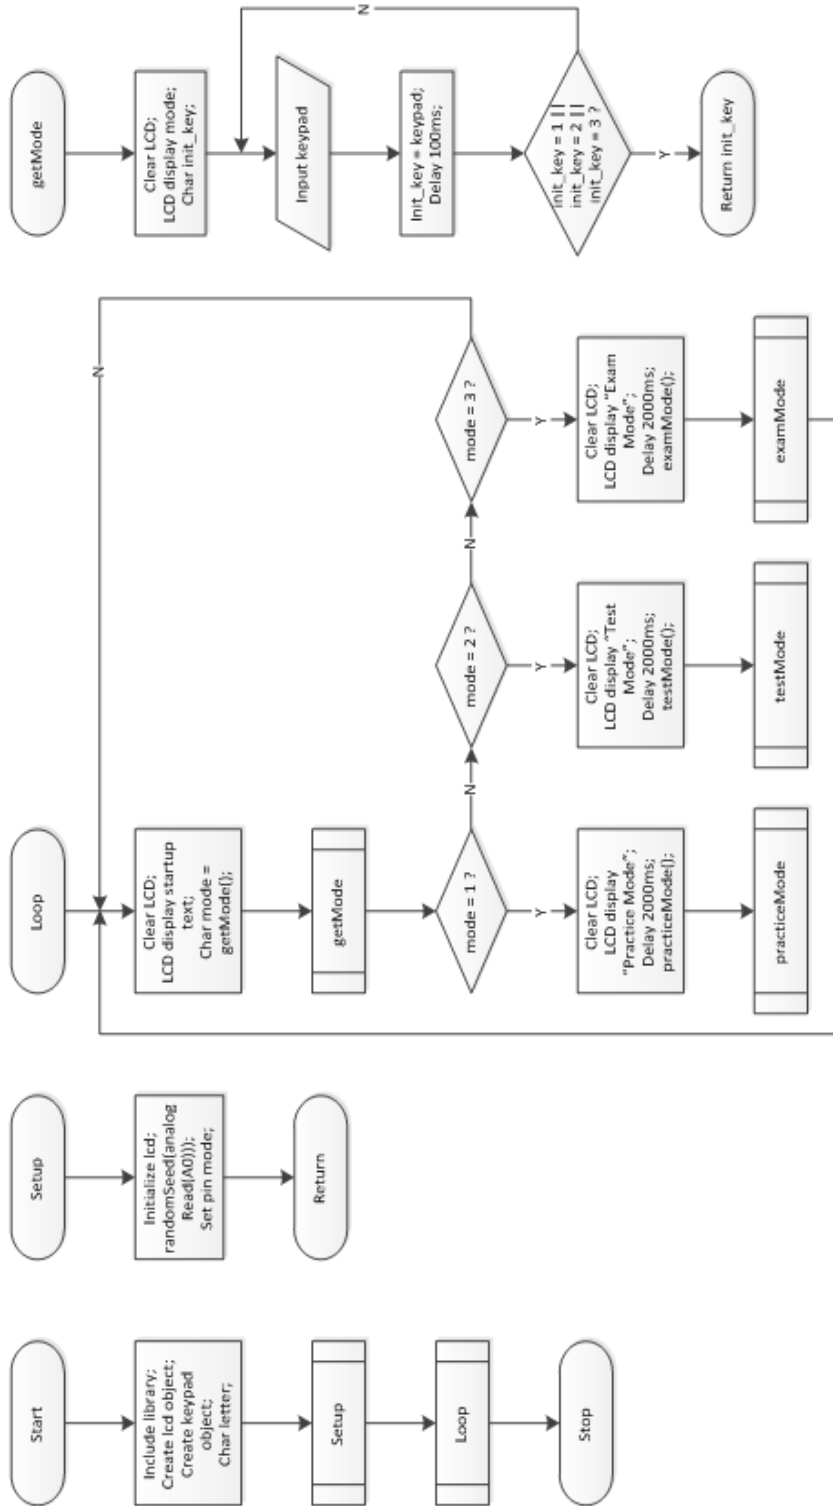

LAMPIRAN B
DIAGRAM ALIR

Gambar Diagram Alir Start, Setup, Loop, dan getMode

Sumber: pribadi

Gambar Diagram Alir getCode 1

Sumber: pribadi

Gambar Diagram Alir getCode 2

Sumber: pribadi

Gambar Diagram Alir lightOn 1

Sumber: pribadi

Gambar Diagram Alir lightOn 2

Sumber: pribadi

Gambar Diagram Alir numberOn

Sumber: pribadi

Gambar Diagram Alir practiceMode 1

Sumber: pribadi

Gambar Diagram Alir practiceMode 2

Sumber: pribadi

Gambar Diagram Alir practiceMode 3

Sumber: pribadi

Gambar Diagram Alir practiceMode 4

Sumber: pribadi

Gambar Diagram Alir practiceMode 5

Sumber: pribadi

Gambar Diagram Alir testMode 1

Sumber: pribadi

Gambar Diagram Alir testMode 2

Sumber: pribadi

Gambar Diagram Alir testMode 3

Sumber: pribadi

Gambar Diagram Alir testMode 5

Sumber: pribadi

Gambar Diagram Alir testMode 6