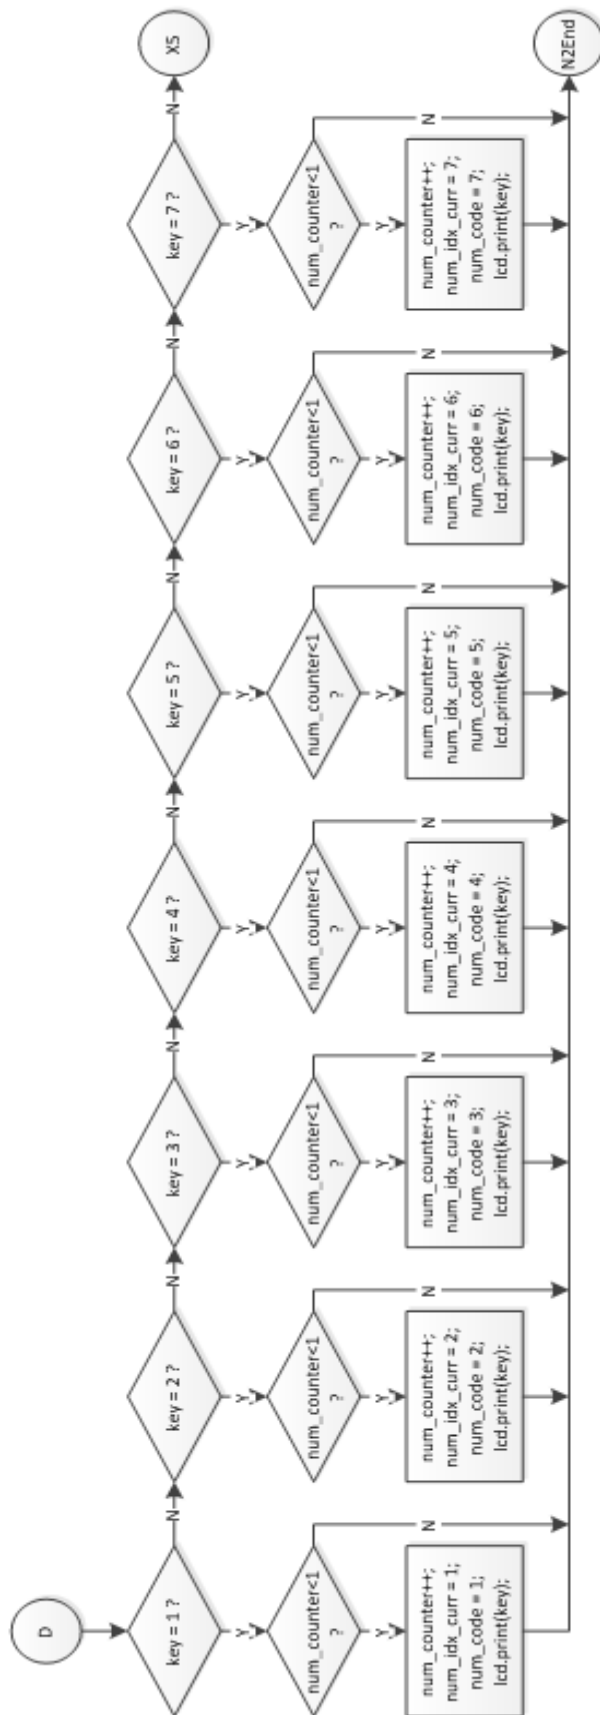

LAMPIRAN B
DIAGRAM ALIR

Gambar Diagram Alir Start, Setup, Loop, dan getMode

Sumber: pribadi

Gambar Diagram Alir getCode 1

Sumber: pribadi

Gambar Diagram Alir getCode 2

Sumber: pribadi

Gambar Diagram Alir lightOn 1

Sumber: pribadi

Gambar Diagram Alir practiceMode 3

Sumber: pribadi

Gambar Diagram Alir practiceMode 4

Sumber: pribadi

Gambar Diagram Alir practiceMode 5

Sumber: pribadi

Gambar Diagram Alir testMode 1

Sumber: pribadi

Gambar Diagram Alir testMode 2

Sumber: pribadi

Gambar Diagram Alir testMode 3

Sumber: pribadi

Gambar Diagram Alir testMode 5

Sumber: pribadi

Gambar Diagram Alir testMode 6

Sumber: pribadi

Gambar Diagram Alir examMode 1

Sumber: pribadi

Gambar Diagram Alir examMode 2

Sumber: pribadi

Gambar Diagram Alir examMode 3

Sumber: pribadi

Gambar Diagram Alir examMode 4