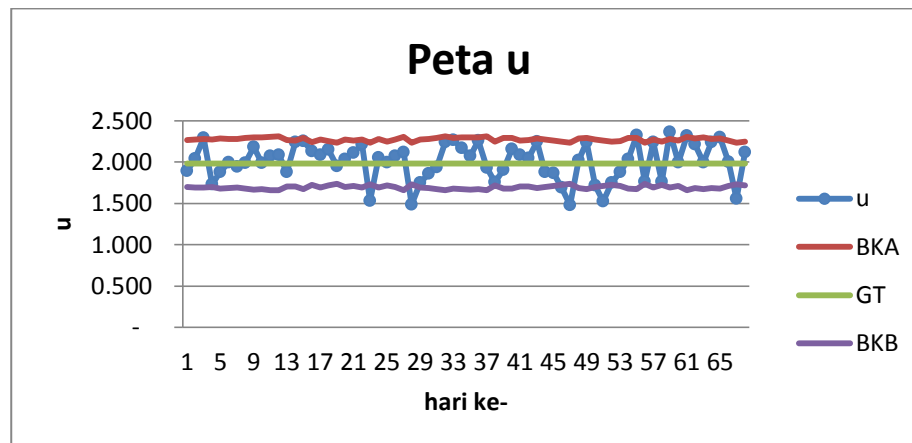

PETA REVISI 3

Tabel Perhitungan Peta Revisi 3

No	Tanggal	Jumlah yang diperiksa (rol)	c	u	BKA	GT	BKB
1	17 Februari 2011	223	422	1.890	2.242	1.961	1.680
2	18 Februari 2011	210	429	2.041	2.251	1.961	1.671
3	20 Februari 2011	215	373	1.733	2.247	1.961	1.674
4	21 Februari 2011	195	367	1.880	2.262	1.961	1.660
5	22 Februari 2011	201	401	1.995	2.257	1.961	1.665
6	23 Februari 2011	209	406	1.943	2.251	1.961	1.670
7	24 Februari 2011	189	376	1.988	2.266	1.961	1.655
8	25 Februari 2011	178	388	2.182	2.276	1.961	1.646
9	28 Februari 2011	181	360	1.987	2.273	1.961	1.649
10	2 Maret 2011	172	357	2.076	2.281	1.961	1.641
11	3 Maret 2011	169	353	2.088	2.284	1.961	1.638
12	5 Maret 2011	228	429	1.882	2.239	1.961	1.683
13	7 Maret 2011	231	517	2.239	2.237	1.961	1.684
14	9 Maret 2011	187	421	2.253	2.268	1.961	1.654
15	10 Maret 2011	268	570	2.128	2.217	1.961	1.704
16	11 Maret 2011	212	442	2.085	2.249	1.961	1.672
17	12 Maret 2011	251	540	2.150	2.226	1.961	1.696
18	14 Maret 2011	291	568	1.952	2.207	1.961	1.715
19	16 Maret 2011	216	440	2.037	2.247	1.961	1.675
20	17 Maret 2011	235	496	2.111	2.235	1.961	1.687
21	18 Maret 2011	211	467	2.215	2.250	1.961	1.672
22	19 Maret 2011	284	435	1.531	2.210	1.961	1.712
23	20 Maret 2011	209	430	2.056	2.251	1.961	1.670
24	21 Maret 2011	255	509	1.994	2.224	1.961	1.698
25	22 Maret 2011	217	449	2.070	2.246	1.961	1.676
26	24 Maret 2011	171	362	2.116	2.282	1.961	1.640
27	25 Maret 2011	283	420	1.484	2.211	1.961	1.711
28	26 Maret 2011	211	370	1.751	2.250	1.961	1.672
29	28 Maret 2011	204	379	1.860	2.255	1.961	1.667
30	30 Maret 2011	186	361	1.940	2.269	1.961	1.653
31	31 Maret 2011	167	374	2.241	2.286	1.961	1.636