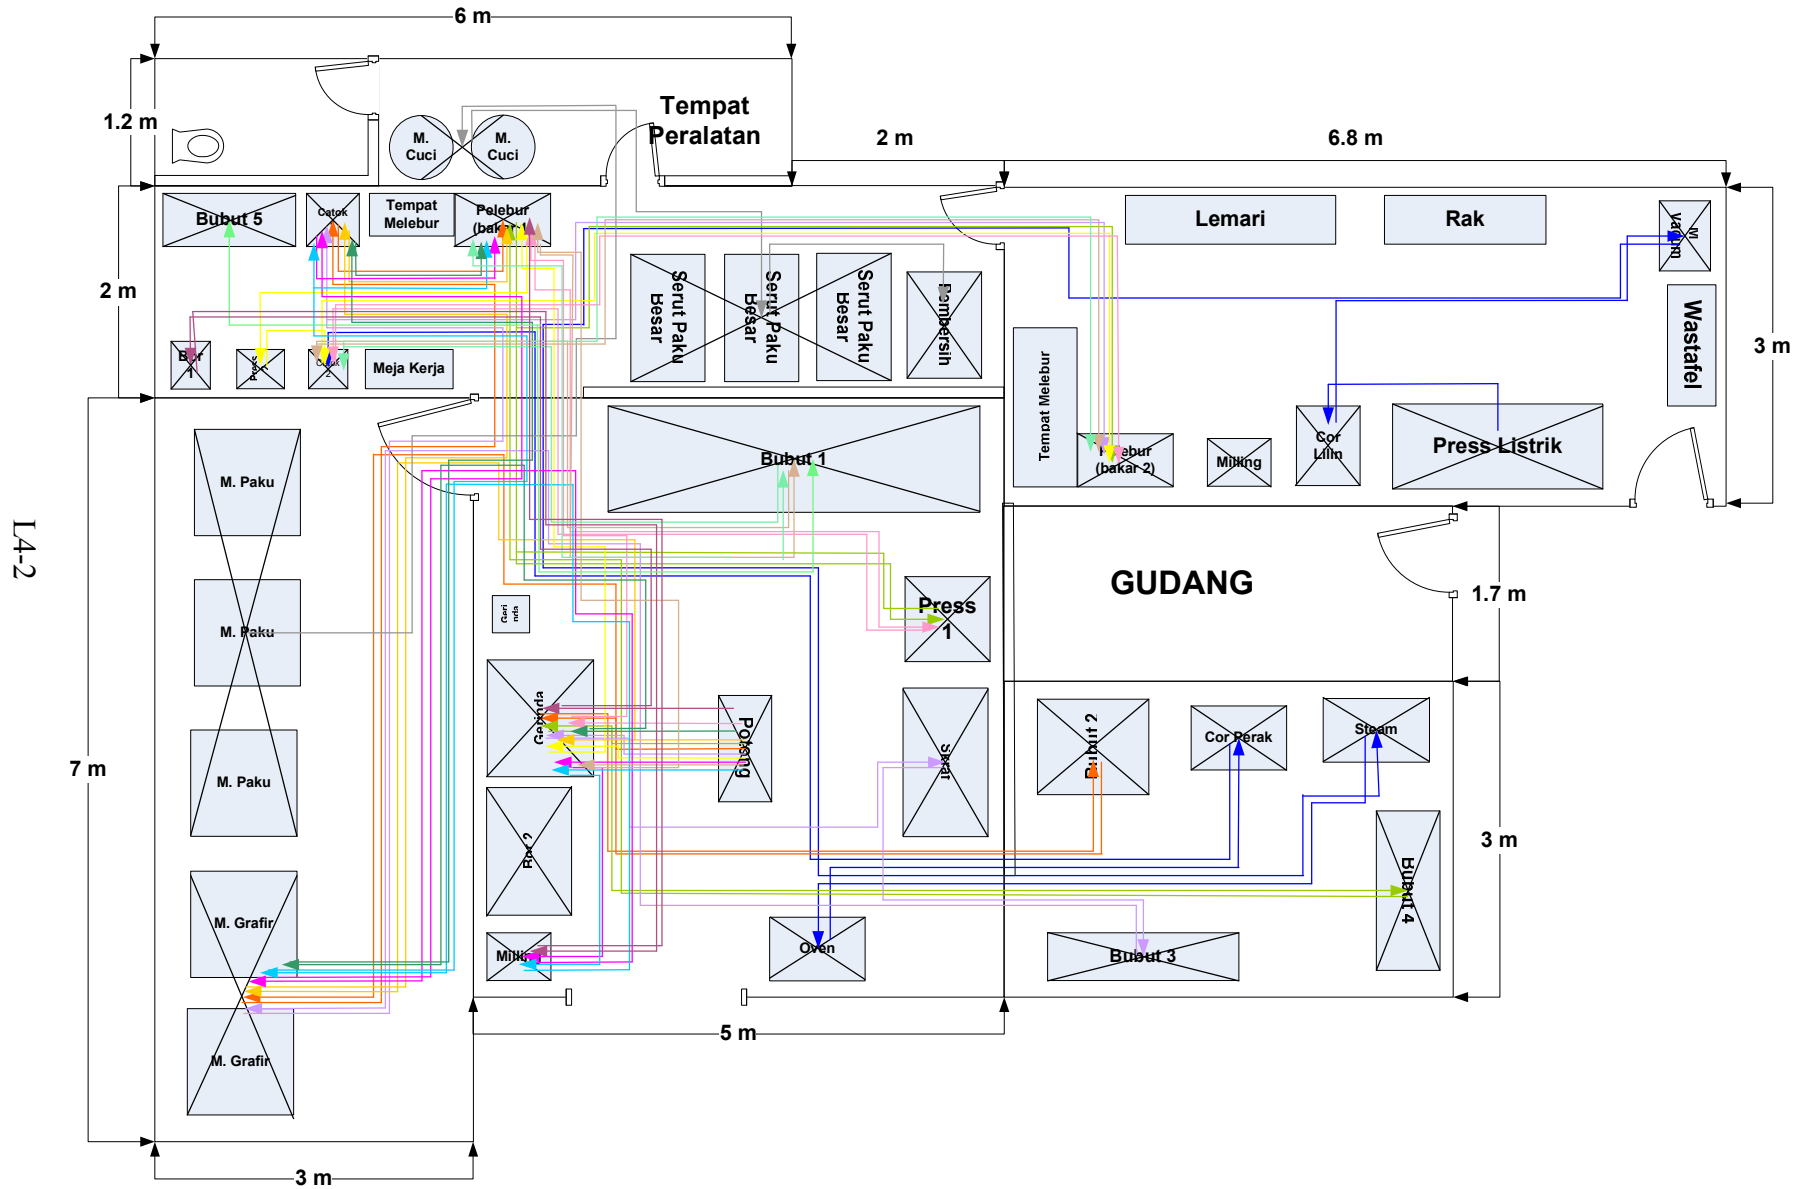

LAMPIRAN 4

I4-2

Skala gambar 1:100

Perhitungan Jarak Pada Tata Letak Usulan

Komponen 1 Ikat Pinggang (pria)

Komponen 2 Ikat Pinggang (wanita)

Komponen 3 Cincin

Komponen 4 Cetakan Gelang (pria)