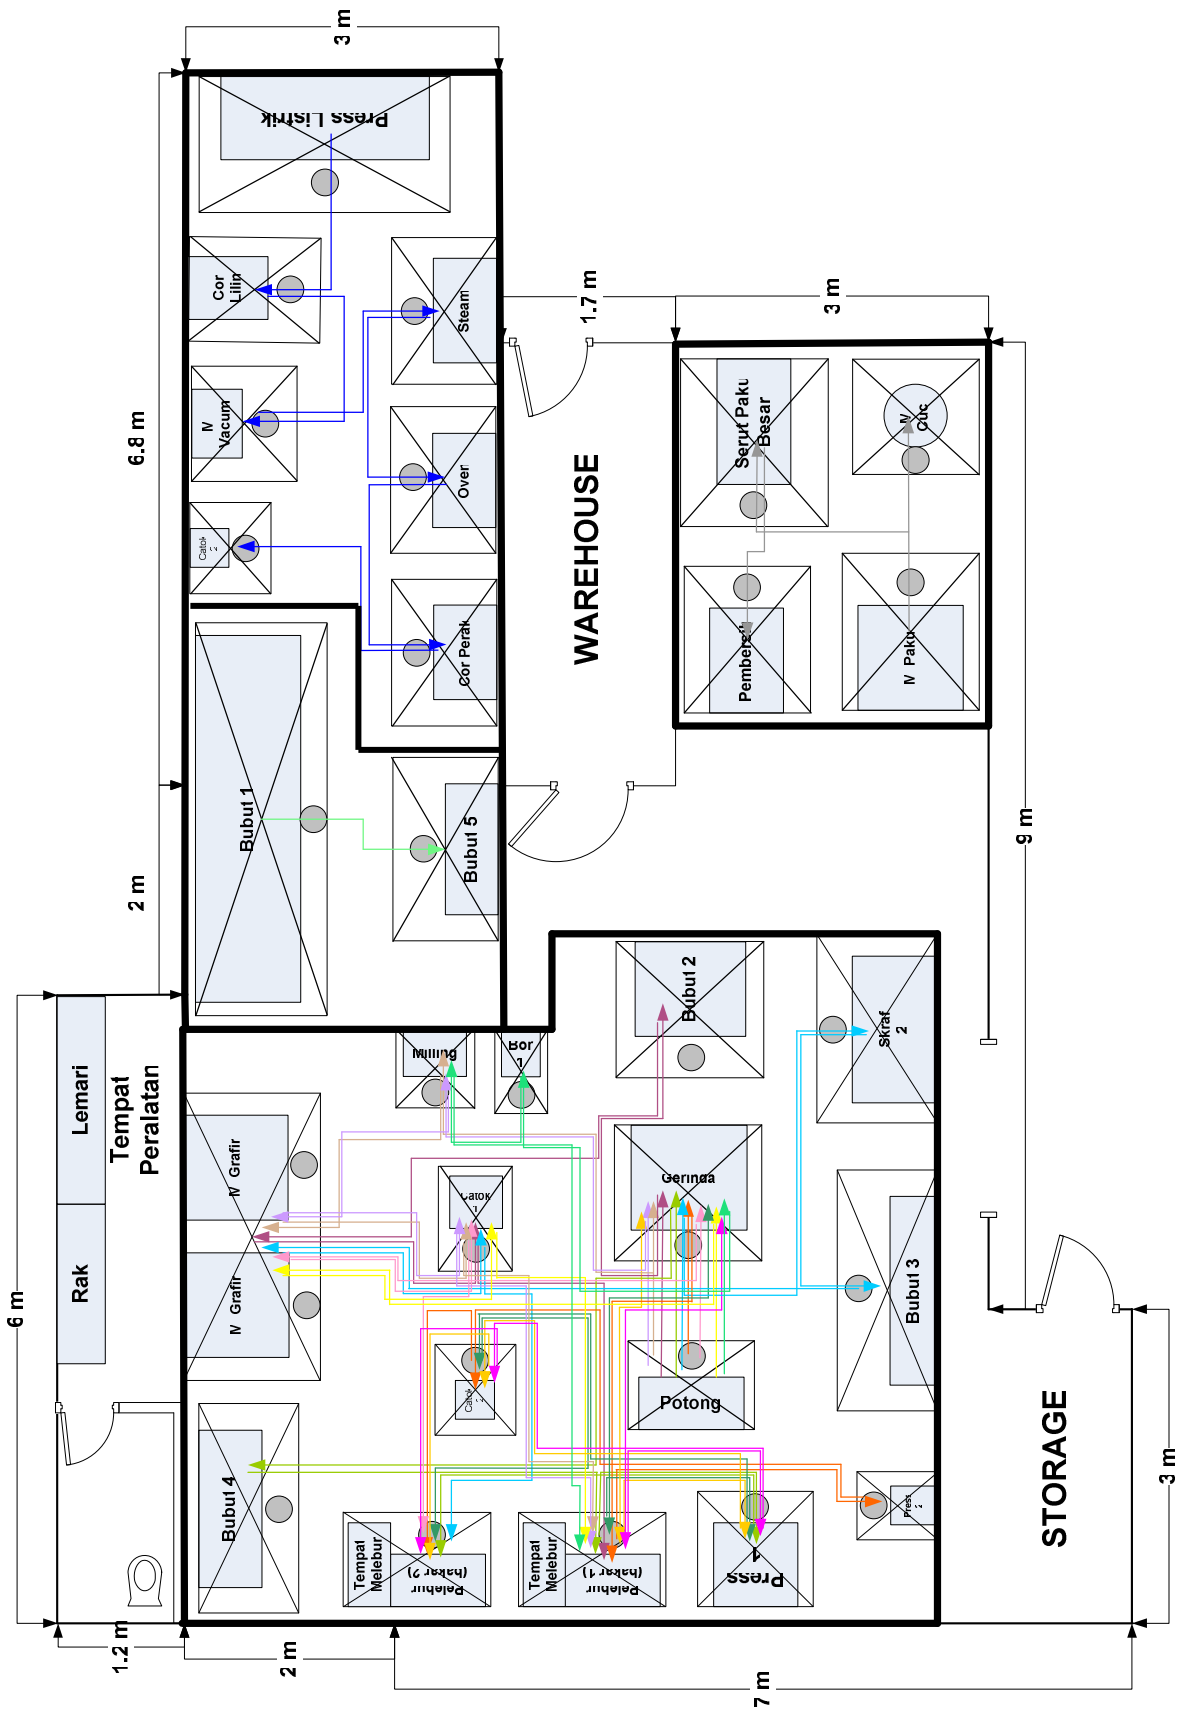

LAMPIRAN 4

I4-2

Skala gambar 1:100

Perhitungan Jarak Pada Tata Letak Usulan

Komponen 1 Ikat Pinggang (pria)

Komponen 2 Ikat Pinggang (wanita)

Komponen 3 Cincin

Komponen 4 Cetakan Gelang (pria)