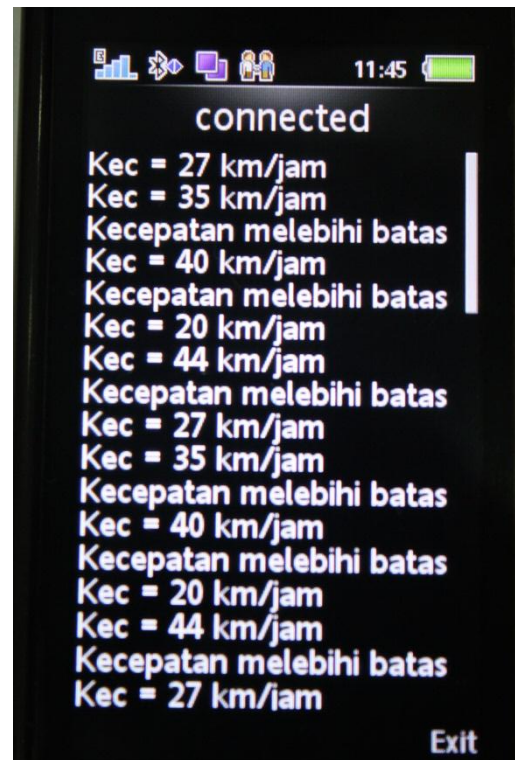

LAMPIRAN A
FOTO ALAT

Modul Bluetooth DMB – 01

Tampilan Konfigurasi Alat

Tampilan Alat

Tampilan Alat

Tampilan di Perangkat Penerima