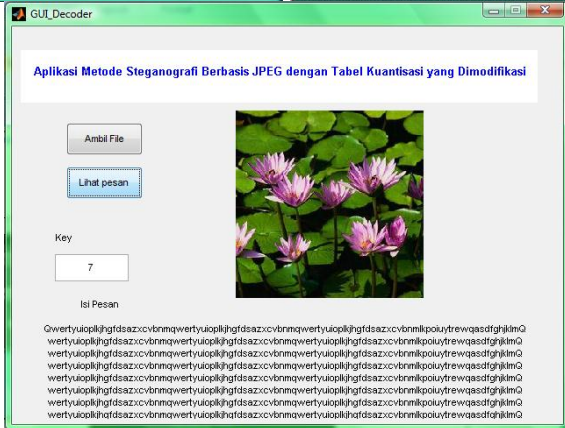

Citra "water lilies.jpg" 256x256