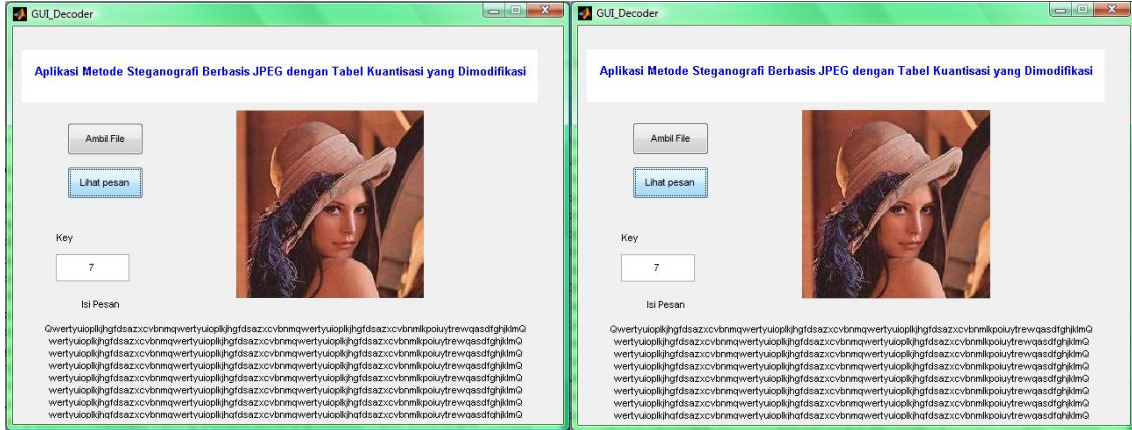

Citra "lena.jpg" 256x256