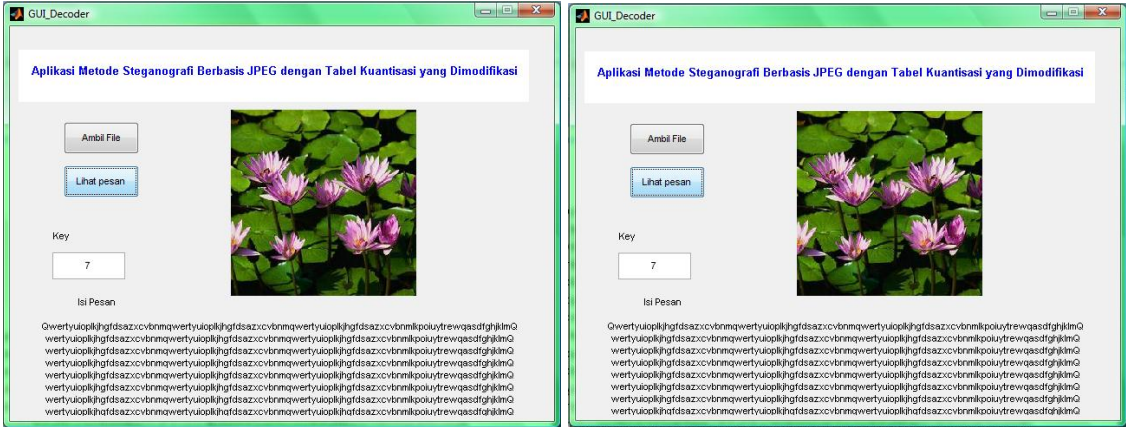

Citra "water lilies.jpg" 256x256