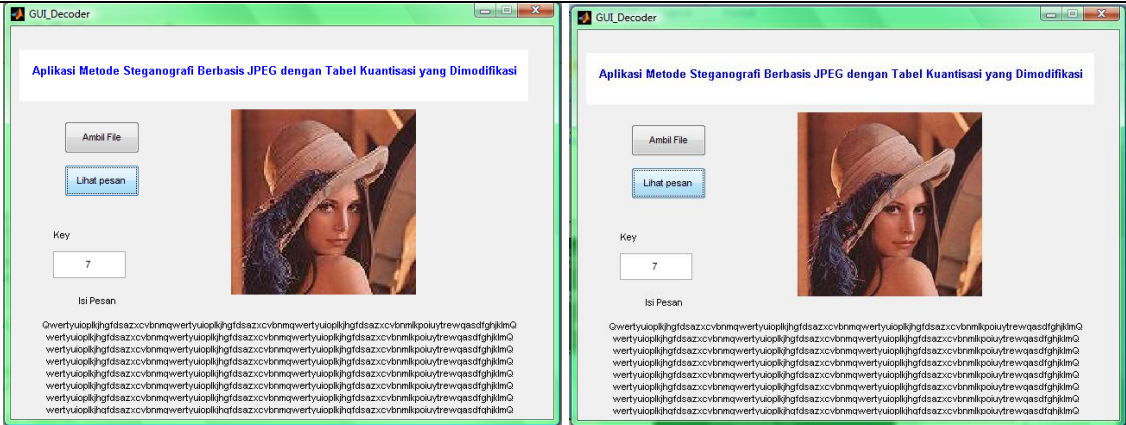

Citra "lena.bmp"