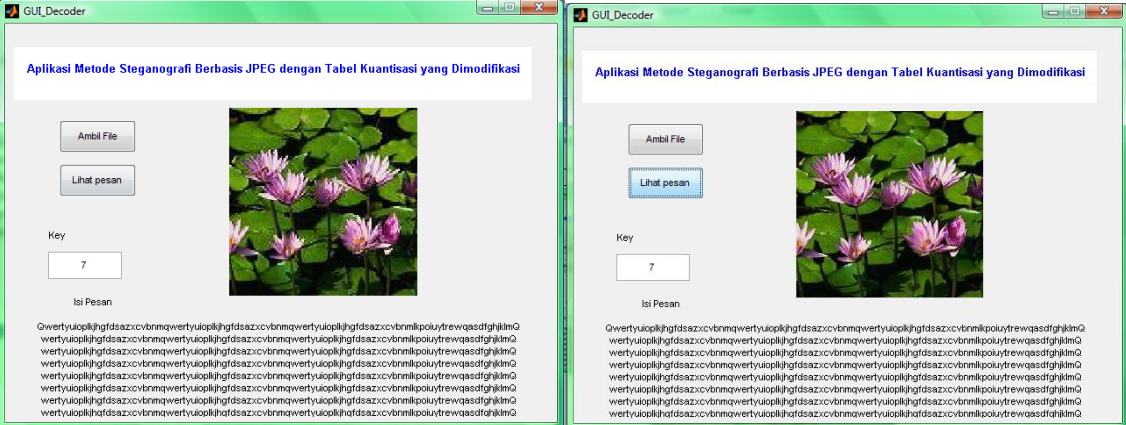

Citra "water lilies.bmp"