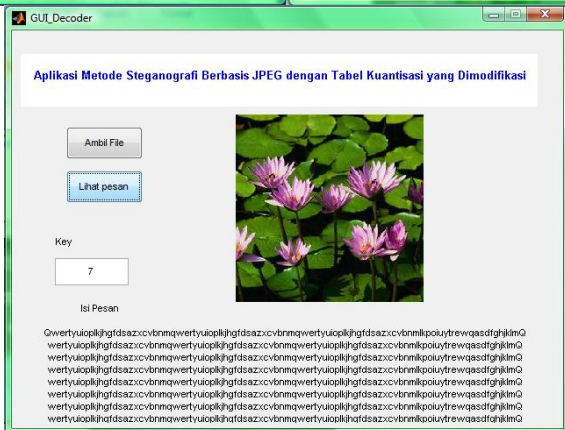

Citra "water lilies.bmp"