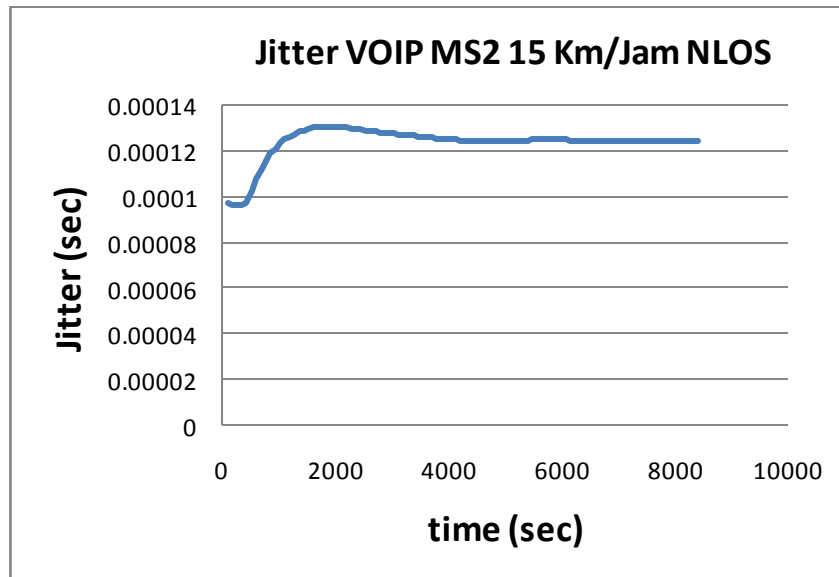

HANDOVER DELAY

1. Grafik Handover delay MS1

2. Grafik Handover delay MS2

Kecepatan 15 km/jam Kondisi NLOS

THROUGHPUT

1. Grafik Throughput VOIP MS1

2. Grafik Throughput VOIP MS2

3. Grafik Throughput VOD MS1

4. Grafik Throughput VOD MS2

5. Grafik Throughput Web Browsing MS1

6. Grafik Throughput Web Browsing MS2

JITTER

1. Grafik Jitter VOIP MS1

2. Grafik Jitter VOIP MS2

3. Grafik Jitter VOD MS1

4. Grafik Jitter VOD MS2

DELAY

1. Grafik Delay VOIP MS1

2. Grafik Delay VOIP MS2

3. Grafik Delay VOD MS1

4. Grafik Delay VOD MS2

HANDOVER DELAY

1. Grafik Handover delay MS1

2. Grafik Handover delay MS2