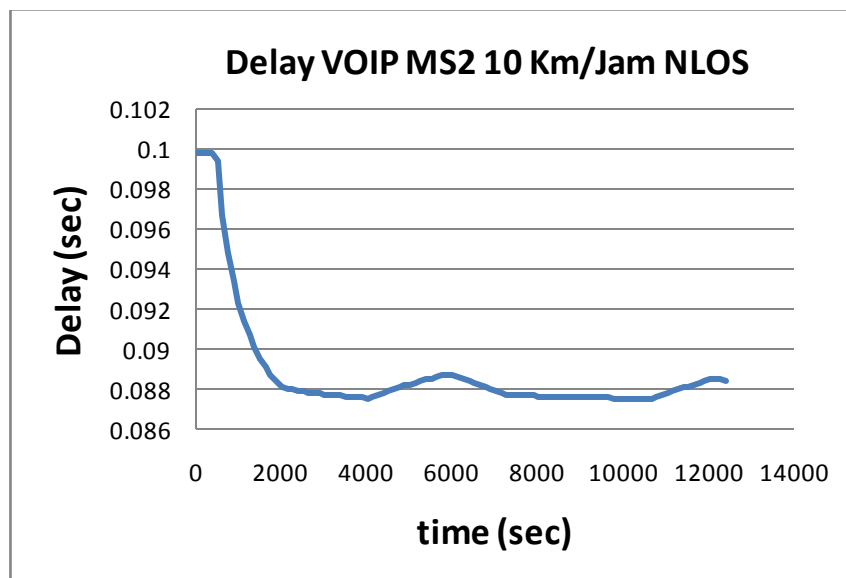

2. Grafik Jitter VOIP MS2

3. Grafik Jitter VOD MS1

4. Grafik Jitter VOD MS2

DELAY

1. Grafik Delay VOIP MS1

2. Grafik Delay VOIP MS2

3. Grafik Delay VOD MS1

4. Grafik Delay VOD MS2

HANDOVER DELAY

1. Grafik Handover delay MS1

2. Grafik Handover delay MS2

Kecepatan 15 km/jam Kondisi NLOS

THROUGHPUT

1. Grafik Throughput VOIP MS1

2. Grafik Throughput VOIP MS2

3. Grafik Throughput VOD MS1