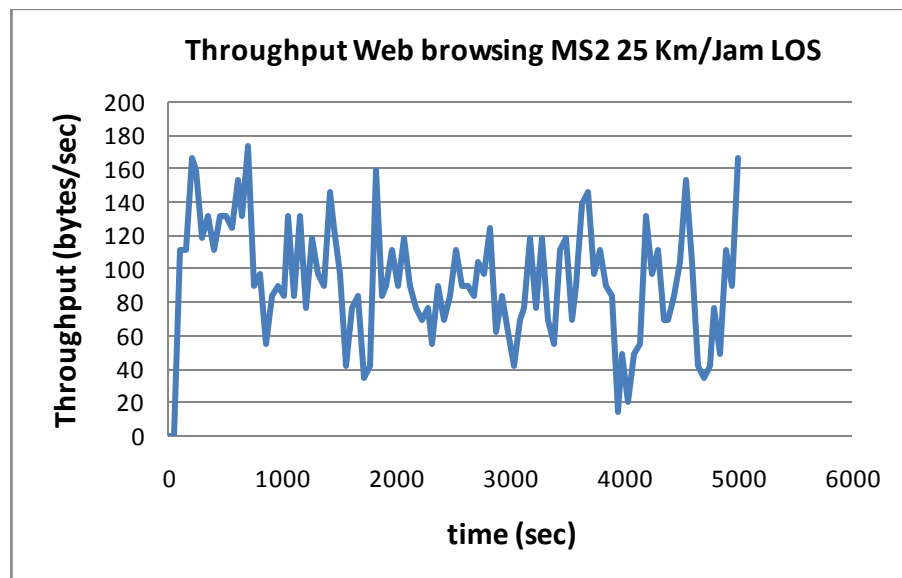

DELAY

1. Grafik Delay VOIP MS1

2. Grafik Delay VOIP MS2

3. Grafik Delay VOD MS1

4. Grafik Delay VOD MS2

HANDOVER DELAY

1. Grafik Handover delay MS1

2. Grafik Handover delay MS2

Kecepatan 25 km/jam Kondisi LOS

THROUGHPUT

1. Grafik Throughput VOIP MS1

2. Grafik Throughput VOIP MS2

3. Grafik Throughput VOD MS1

4. Grafik Throughput VOD MS2

5. Grafik Throughput Web Browsing MS1

6. Grafik Throughput Web Browsing MS2