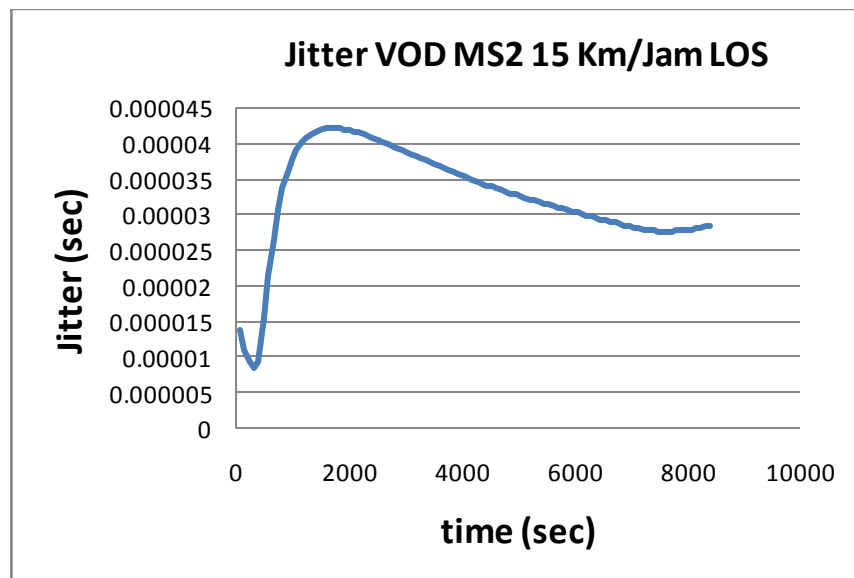

2. Grafik Delay VOIP MS2

3. Grafik Delay VOD MS1

4. Grafik Delay VOD MS2

HANDOVER DELAY

1. Grafik Handover delay MS1

2. Grafik Handover delay MS2

Kecepatan 15 km/jam Kondisi LOS

THROUGHPUT

1. Grafik Throughput VOIP MS1

2. Grafik Throughput VOIP MS2

3. Grafik Throughput VOD MS1

4. Grafik Throughput VOD MS2

5. Grafik Throughput Web Browsing MS1

6. Grafik Throughput Web Browsing MS2

JITTER

1. Grafik Jitter VOIP MS1

2. Grafik Jitter VOIP MS2

3. Grafik Jitter VOD MS1

4. Grafik Jitter VOD MS2

DELAY

1. Grafik Delay VOIP MS1

2. Grafik Delay VOIP MS2

3. Grafik Delay VOD MS1

4. Grafik Delay VOD MS2

HANDOVER DELAY

1. Grafik Handover delay MS1

2. Grafik Handover delay MS2

Kecepatan 20 km/jam Kondisi LOS

THROUGHPUT

1. Grafik Throughput VOIP MS1

2. Grafik Throughput VOIP MS2

3. Grafik Throughput VOD MS1