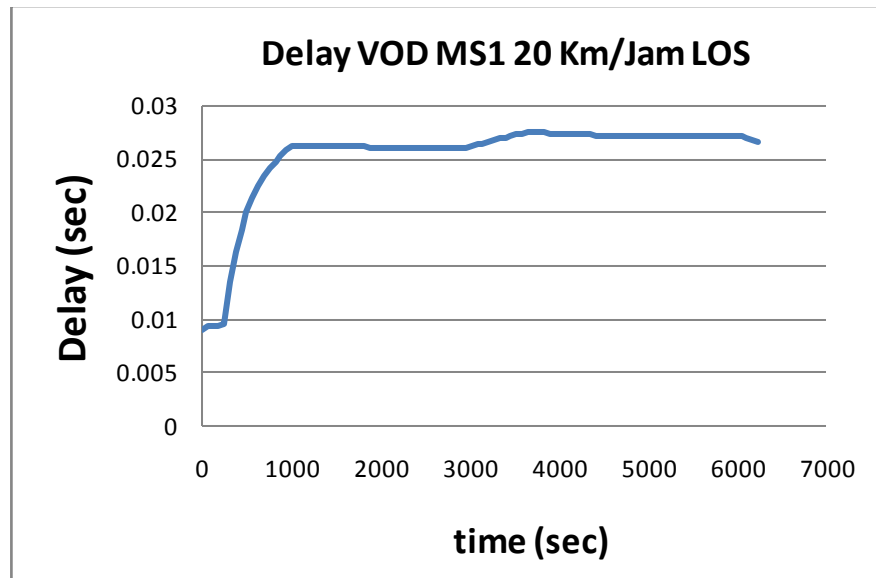

DELAY

1. Grafik Delay VOIP MS1

2. Grafik Delay VOIP MS2

3. Grafik Delay VOD MS1

4. Grafik Delay VOD MS2

HANDOVER DELAY

1. Grafik Handover delay MS1

2. Grafik Handover delay MS2

Kecepatan 25 km/jam Kondisi LOS

THROUGHPUT

1. Grafik Throughput VOIP MS1

2. Grafik Throughput VOIP MS2

3. Grafik Throughput VOD MS1

4. Grafik Throughput VOD MS2

5. Grafik Throughput Web Browsing MS1

6. Grafik Throughput Web Browsing MS2