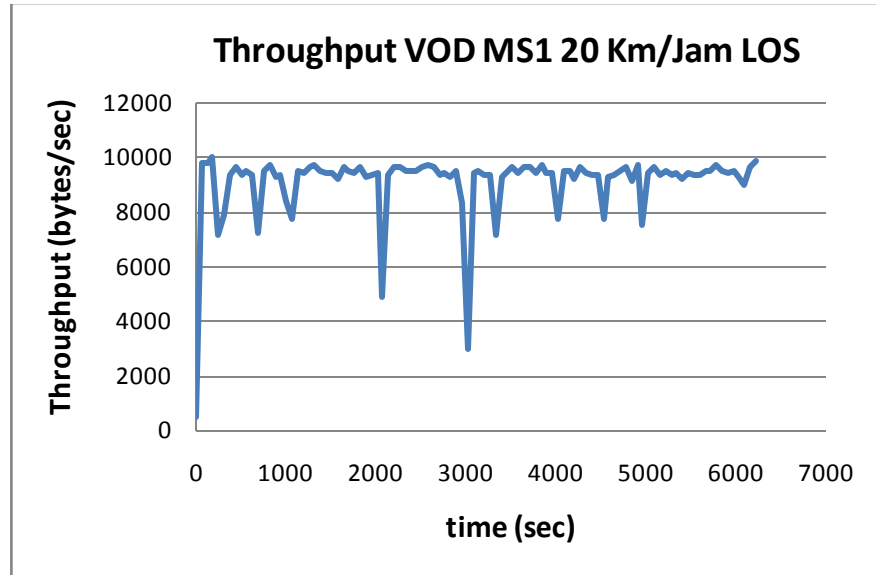

HANDOVER DELAY

1. Grafik Handover delay MS1

2. Grafik Handover delay MS2

Kecepatan 20 km/jam Kondisi LOS

THROUGHPUT

1. Grafik Throughput VOIP MS1

2. Grafik Throughput VOIP MS2

3. Grafik Throughput VOD MS1