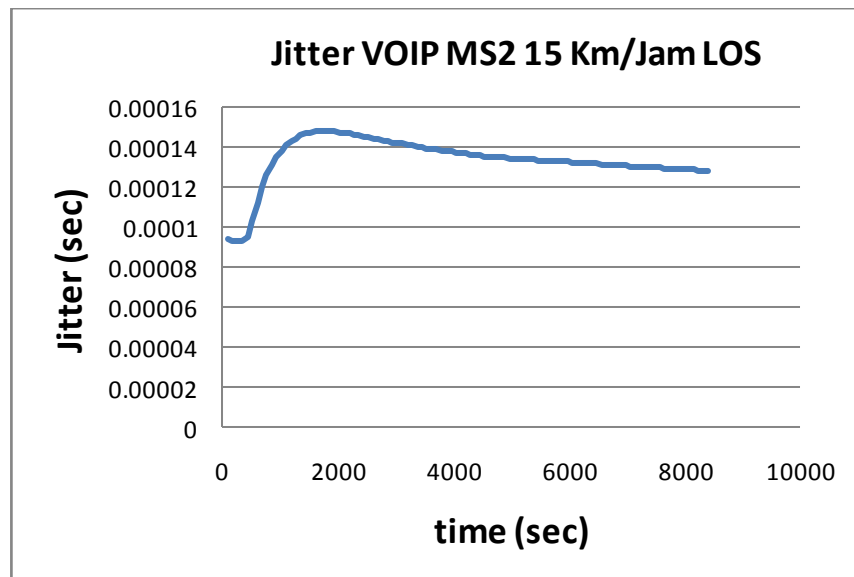

2. Grafik Delay VOIP MS2

3. Grafik Delay VOD MS1

4. Grafik Delay VOD MS2

HANDOVER DELAY

1. Grafik Handover delay MS1

2. Grafik Handover delay MS2

Kecepatan 15 km/jam Kondisi LOS

THROUGHPUT

1. Grafik Throughput VOIP MS1

2. Grafik Throughput VOIP MS2

3. Grafik Throughput VOD MS1

4. Grafik Throughput VOD MS2

5. Grafik Throughput Web Browsing MS1

6. Grafik Throughput Web Browsing MS2

JITTER

1. Grafik Jitter VOIP MS1

2. Grafik Jitter VOIP MS2

3. Grafik Jitter VOD MS1

4. Grafik Jitter VOD MS2

DELAY

1. Grafik Delay VOIP MS1

2. Grafik Delay VOIP MS2

3. Grafik Delay VOD MS1

4. Grafik Delay VOD MS2

HANDOVER DELAY

1. Grafik Handover delay MS1

2. Grafik Handover delay MS2

Kecepatan 20 km/jam Kondisi LOS

THROUGHPUT

1. Grafik Throughput VOIP MS1

2. Grafik Throughput VOIP MS2

3. Grafik Throughput VOD MS1