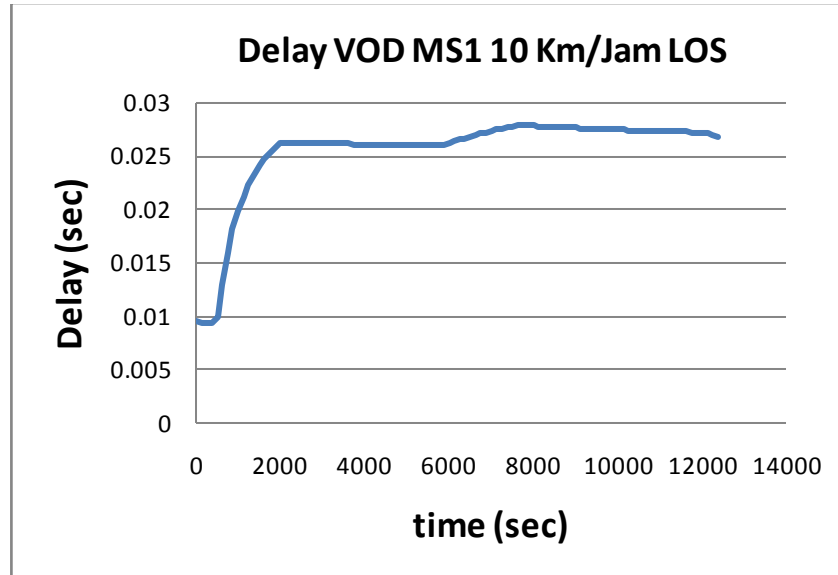

LAMPIRAN A
GRAFIK LOS

Kecepatan 10 km/jam Kondisi LOS

THROUGHPUT

1. Grafik Throughput VOIP MS1

2. Grafik Throughput VOIP MS2

3. Grafik Throughput VOD MS1

4. Grafik Throughput VOD MS2

5. Grafik Throughput Web Browsing MS1

6. Grafik Throughput Web Browsing MS2

JITTER

1. Grafik Jitter VOIP MS1

2. Grafik Jitter VOIP MS2

3. Grafik Jitter VOD MS1

4. Grafik Jitter VOD MS2

DELAY

1. Grafik Delay VOIP MS1

2. Grafik Delay VOIP MS2

3. Grafik Delay VOD MS1

4. Grafik Delay VOD MS2

HANDOVER DELAY

1. Grafik Handover delay MS1

2. Grafik Handover delay MS2

Kecepatan 15 km/jam Kondisi LOS

THROUGHPUT