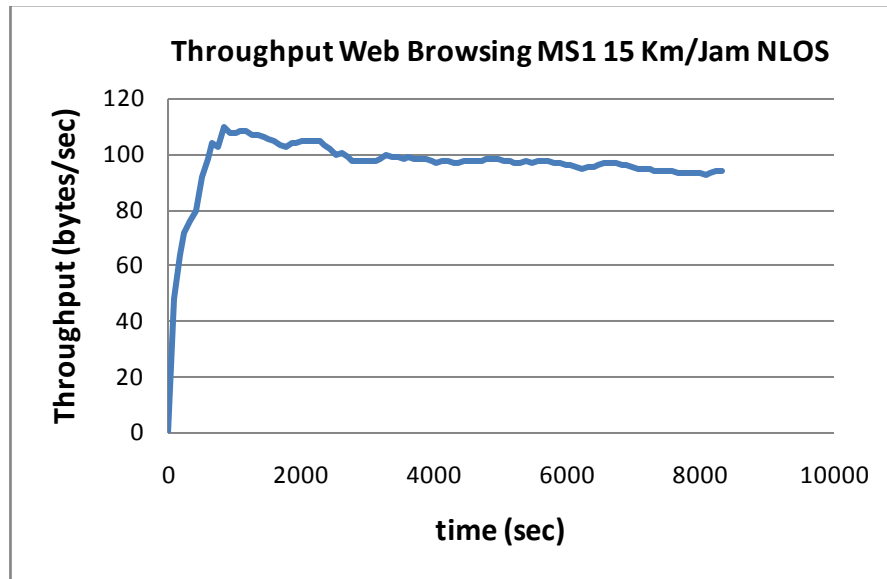

2. Grafik Jitter VOIP MS2

3. Grafik Jitter VOD MS1

4. Grafik Jitter VOD MS2

DELAY

1. Grafik Delay VOIP MS1

2. Grafik Delay VOIP MS2

3. Grafik Delay VOD MS1

4. Grafik Delay VOD MS2

HANDOVER DELAY

1. Grafik Handover delay MS1

2. Grafik Handover delay MS2

Kecepatan 15 km/jam Kondisi NLOS

THROUGHPUT

1. Grafik Throughput VOIP MS1

2. Grafik Throughput VOIP MS2

3. Grafik Throughput VOD MS1

4. Grafik Throughput VOD MS2

5. Grafik Throughput Web Browsing MS1

6. Grafik Throughput Web Browsing MS2

JITTER

1. Grafik Jitter VOIP MS1

2. Grafik Jitter VOIP MS2

3. Grafik Jitter VOD MS1

4. Grafik Jitter VOD MS2