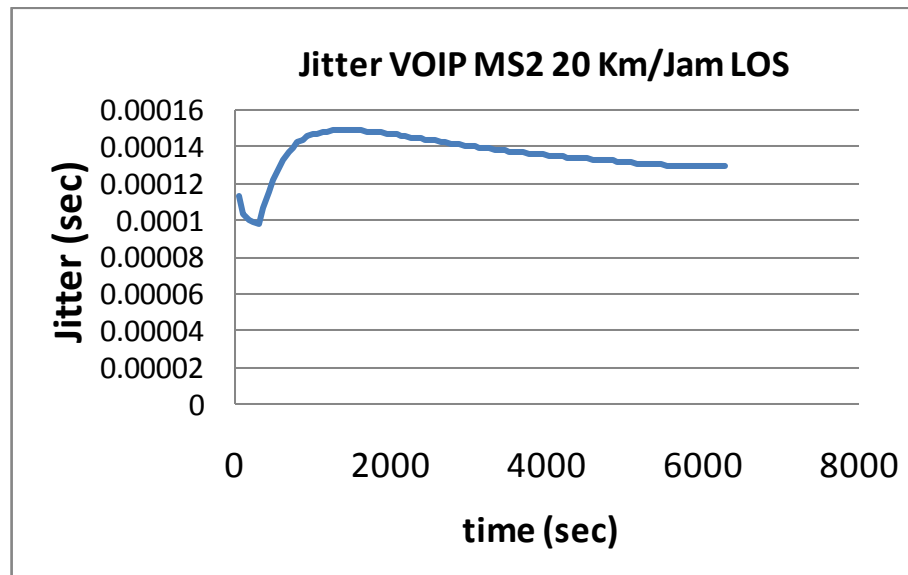

HANDOVER DELAY

1. Grafik Handover delay MS1

2. Grafik Handover delay MS2

Kecepatan 20 km/jam Kondisi LOS

THROUGHPUT

1. Grafik Throughput VOIP MS1

2. Grafik Throughput VOIP MS2

3. Grafik Throughput VOD MS1

4. Grafik Throughput VOD MS2

5. Grafik Web Browsing MS1

6. Grafik Web Browsing MS2

JITTER

1. Grafik Jitter VOIP MS1

2. Grafik Jitter VOIP MS2

3. Grafik Jitter VOD MS1

4. Grafik Jitter VOD MS2

DELAY

1. Grafik Delay VOIP MS1

2. Grafik Delay VOIP MS2

3. Grafik Delay VOD MS1

4. Grafik Delay VOD MS2

HANDOVER DELAY

1. Grafik Handover delay MS1

2. Grafik Handover delay MS2