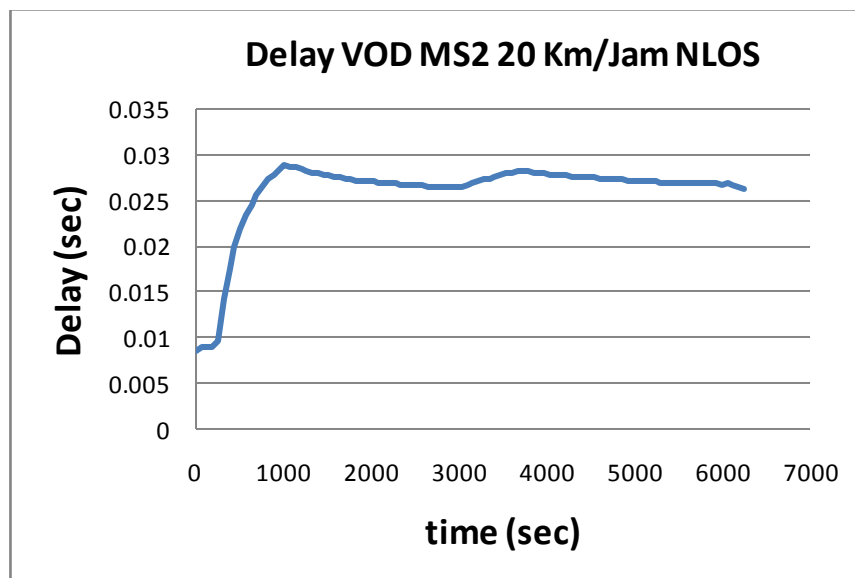

Kecepatan 20 km/jam Kondisi NLOS

THROUGHPUT

1. Grafik Throughput VOIP MS1

2. Grafik Throughput VOIP MS2

3. Grafik Throughput VOD MS1

4. Grafik Throughput VOD MS2

5. Grafik Throughput Web Browsing MS1

6. Grafik Throughput Web Browsing MS2

JITTER

1. Grafik Jitter VOIP MS1

2. Grafik Jitter VOIP MS2

3. Grafik Jitter VOD MS1

4. Grafik Jitter VOD MS2

DELAY

1. Grafik Delay VOIP MS1

2. Grafik Delay VOIP MS2

3. Grafik Delay VOD MS1

4. Grafik Delay VOD MS2

HANDOVER DELAY

1. Grafik Handover delay MS1

2. Grafik Handover delay MS2

Kecepatan 25 km/jam Kondisi NLOS

THROUGHPUT

1. Grafik Throughput VOIP MS1