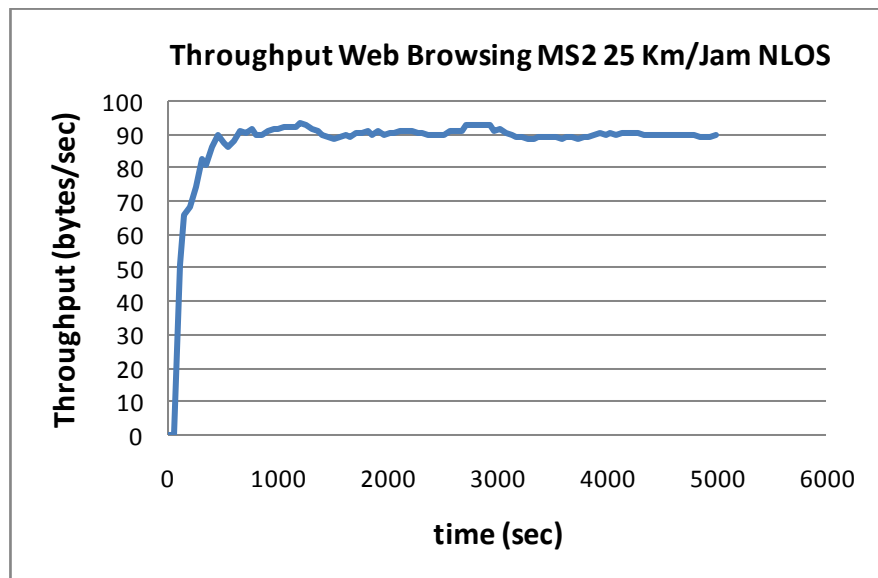

3. Grafik Delay VOD MS1

4. Grafik Delay VOD MS2

HANDOVER DELAY

1. Grafik Handover delay MS1

2. Grafik Handover delay MS2

Kecepatan 25 km/jam Kondisi NLOS

THROUGHPUT

1. Grafik Throughput VOIP MS1

2. Grafik Throughput VOIP MS2

3. Grafik Throughput VOD MS1

4. Grafik Throughput VOD MS2

5. Grafik Throughput Web Browsing MS1

6. Grafik Throughput Web Browsing MS2

JITTER

1. Grafik Jitter VOIP MS1

2. Grafik Jitter VOIP MS2

3. Grafik Jitter VOD MS1

4. Grafik Jitter VOD MS2

DELAY

1. Grafik Delay VOIP MS1

2. Grafik Delay VOIP MS2

3. Grafik Delay VOD MS1

4. Grafik Delay VOD MS2

HANDOVER DELAY

1. Grafik Handover delay MS1

2. Grafik Handover delay MS2