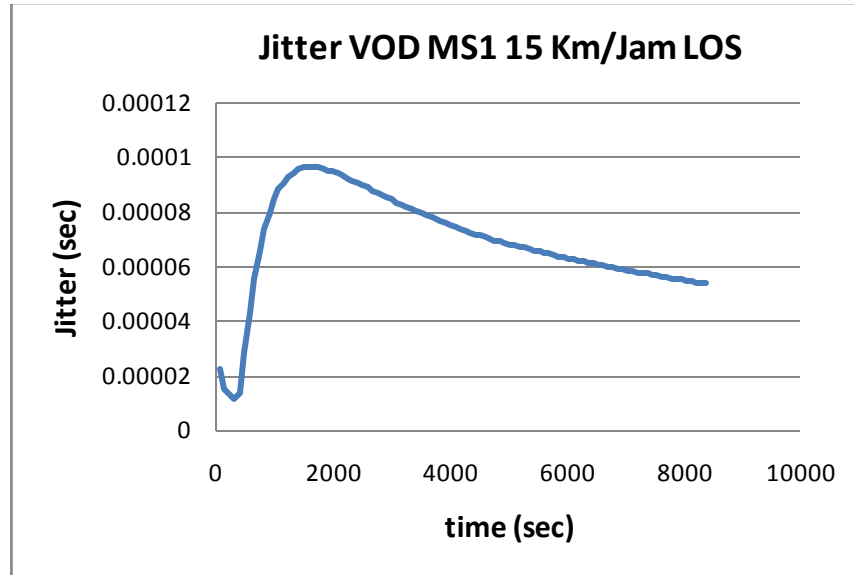

2. Grafik Delay VOIP MS2

3. Grafik Delay VOD MS1

4. Grafik Delay VOD MS2

HANDOVER DELAY

1. Grafik Handover delay MS1

2. Grafik Handover delay MS2

Kecepatan 15 km/jam Kondisi LOS

THROUGHPUT

1. Grafik Throughput VOIP MS1

2. Grafik Throughput VOIP MS2

3. Grafik Throughput VOD MS1

4. Grafik Throughput VOD MS2

5. Grafik Throughput Web Browsing MS1

6. Grafik Throughput Web Browsing MS2

JITTER

1. Grafik Jitter VOIP MS1

2. Grafik Jitter VOIP MS2

3. Grafik Jitter VOD MS1

4. Grafik Jitter VOD MS2

DELAY

1. Grafik Delay VOIP MS1

2. Grafik Delay VOIP MS2

3. Grafik Delay VOD MS1

4. Grafik Delay VOD MS2

HANDOVER DELAY

1. Grafik Handover delay MS1

2. Grafik Handover delay MS2

Kecepatan 20 km/jam Kondisi LOS

THROUGHPUT

1. Grafik Throughput VOIP MS1

2. Grafik Throughput VOIP MS2

3. Grafik Throughput VOD MS1