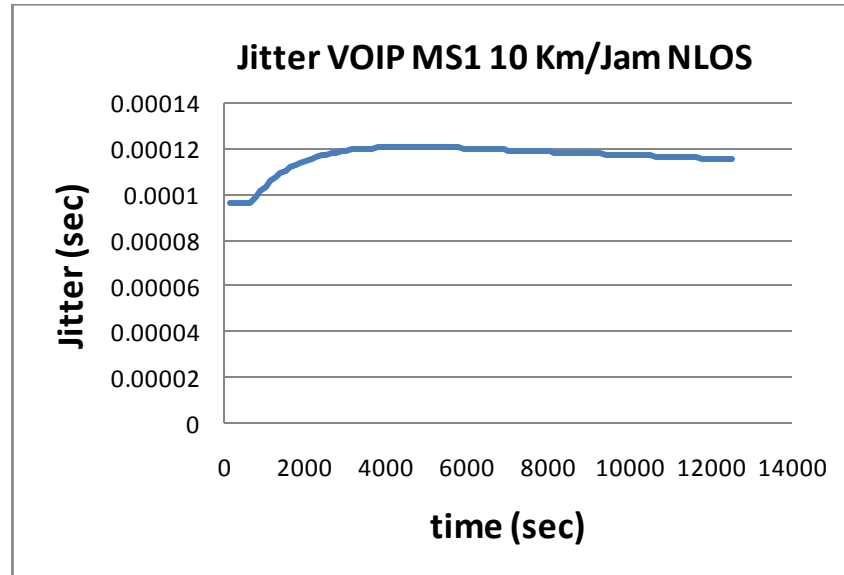

3. Grafik Delay VOD MS1

4. Grafik Delay VOD MS2

HANDOVER DELAY

1. Grafik Delay Handover delay MS1

2. Grafik Delay Handover delay MS2

LAMPIRAN B
GRAFIK NLOS

Kecepatan 10 km/jam Kondisi NLOS

THROUGHPUT

1. Grafik Throughput VOIP MS1

2. Grafik Throughput VOIP MS2

3. Grafik Throughput VOD MS1

4. Grafik Throughput VOD MS2

5. Grafik Throughput Web Browsing MS1

6. Grafik Throughput Web Browsing MS2

JITTER

1. Grafik Jitter VOIP MS1

2. Grafik Jitter VOIP MS2

3. Grafik Jitter VOD MS1

4. Grafik Jitter VOD MS2

DELAY

1. Grafik Delay VOIP MS1

2. Grafik Delay VOIP MS2

3. Grafik Delay VOD MS1

4. Grafik Delay VOD MS2

HANDOVER DELAY

1. Grafik Handover delay MS1

2. Grafik Handover delay MS2

Kecepatan 15 km/jam Kondisi NLOS

THROUGHPUT

1. Grafik Throughput VOIP MS1

2. Grafik Throughput VOIP MS2

3. Grafik Throughput VOD MS1