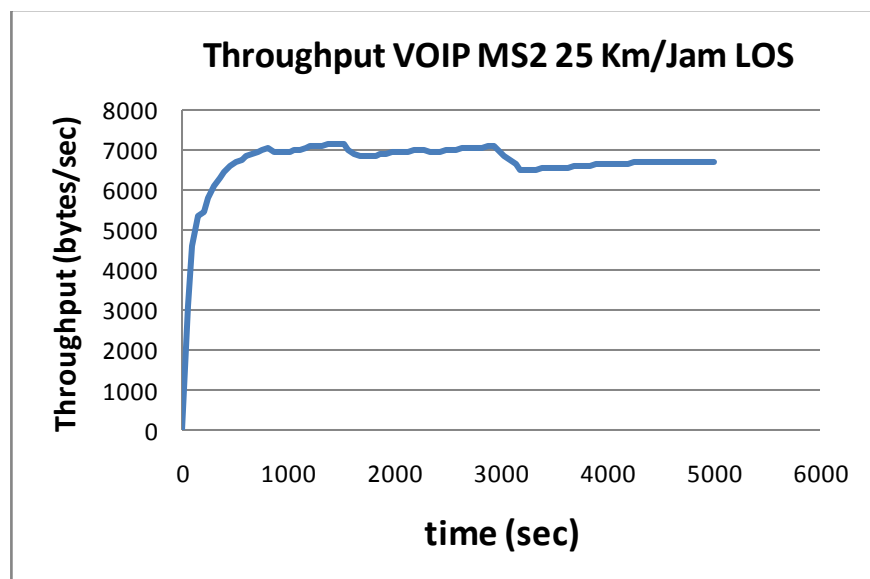

DELAY

1. Grafik Delay VOIP MS1

2. Grafik Delay VOIP MS2

3. Grafik Delay VOD MS1

4. Grafik Delay VOD MS2

HANDOVER DELAY

1. Grafik Handover delay MS1

2. Grafik Handover delay MS2

Kecepatan 25 km/jam Kondisi LOS

THROUGHPUT

1. Grafik Throughput VOIP MS1

2. Grafik Throughput VOIP MS2

3. Grafik Throughput VOD MS1

4. Grafik Throughput VOD MS2

5. Grafik Throughput Web Browsing MS1

6. Grafik Throughput Web Browsing MS2