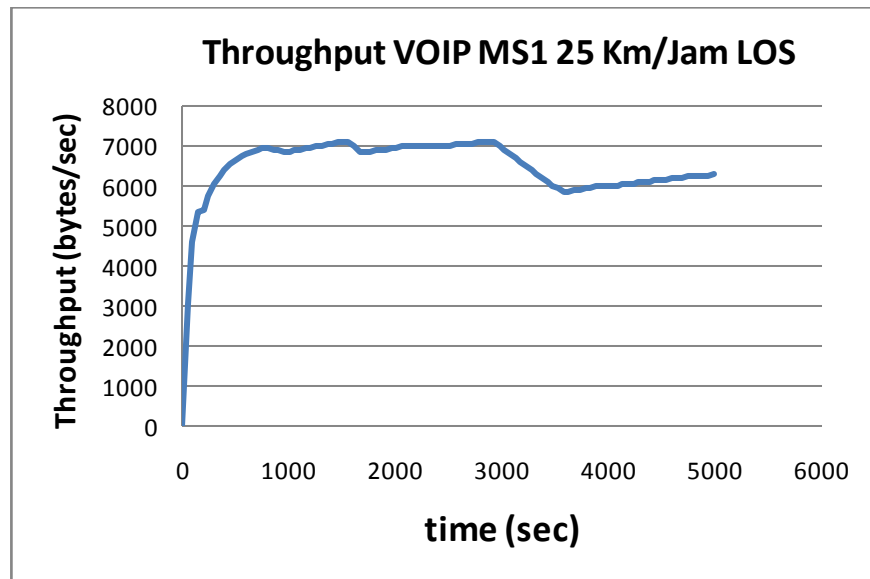

DELAY

1. Grafik Delay VOIP MS1

2. Grafik Delay VOIP MS2

3. Grafik Delay VOD MS1

4. Grafik Delay VOD MS2

HANDOVER DELAY

1. Grafik Handover delay MS1

2. Grafik Handover delay MS2

Kecepatan 25 km/jam Kondisi LOS

THROUGHPUT

1. Grafik Throughput VOIP MS1

2. Grafik Throughput VOIP MS2

3. Grafik Throughput VOD MS1

4. Grafik Throughput VOD MS2

5. Grafik Throughput Web Browsing MS1

6. Grafik Throughput Web Browsing MS2