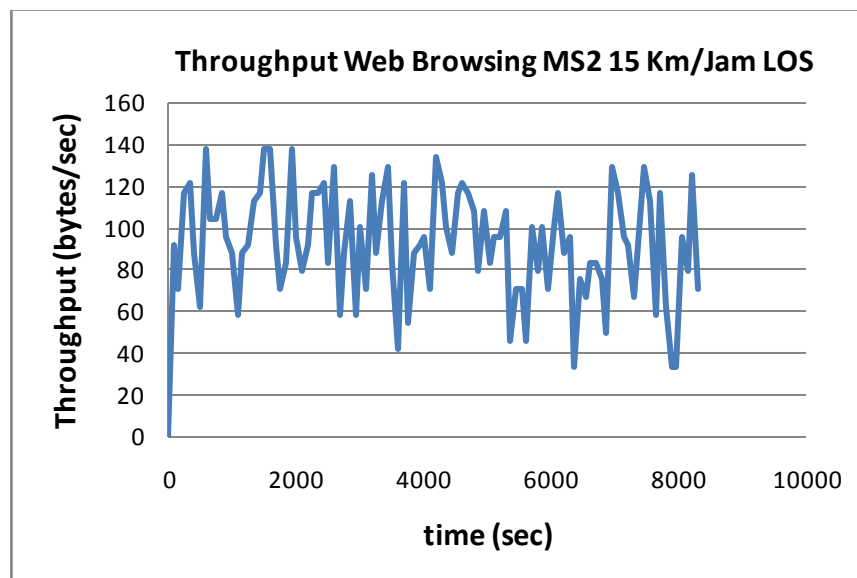

1. Grafik Throughput VOIP MS1

2. Grafik Throughput VOIP MS2

3. Grafik Throughput VOD MS1

4. Grafik Throughput VOD MS2

5. Grafik Throughput Web Browsing MS1

6. Grafik Throughput Web Browsing MS2

JITTER

1. Grafik Jitter VOIP MS1

HANDOVER DELAY

1. Grafik Handover delay MS1

2. Grafik Handover delay MS2

Kecepatan 20 km/jam Kondisi LOS

THROUGHPUT

1. Grafik Throughput VOIP MS1

2. Grafik Throughput VOIP MS2

3. Grafik Throughput VOD MS1