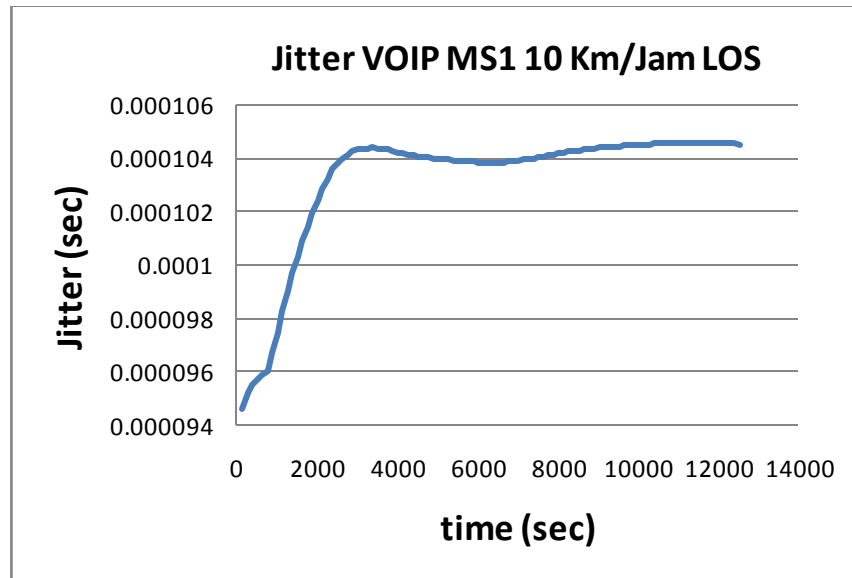

LAMPIRAN A
GRAFIK LOS

Kecepatan 10 km/jam Kondisi LOS

THROUGHPUT

1. Grafik Throughput VOIP MS1

2. Grafik Throughput VOIP MS2

3. Grafik Throughput VOD MS1

4. Grafik Throughput VOD MS2

5. Grafik Throughput Web Browsing MS1

6. Grafik Throughput Web Browsing MS2

JITTER

1. Grafik Jitter VOIP MS1

2. Grafik Jitter VOIP MS2

3. Grafik Jitter VOD MS1

4. Grafik Jitter VOD MS2

DELAY

1. Grafik Delay VOIP MS1

2. Grafik Delay VOIP MS2

3. Grafik Delay VOD MS1

4. Grafik Delay VOD MS2

HANDOVER DELAY

1. Grafik Handover delay MS1

2. Grafik Handover delay MS2

Kecepatan 15 km/jam Kondisi LOS

THROUGHPUT