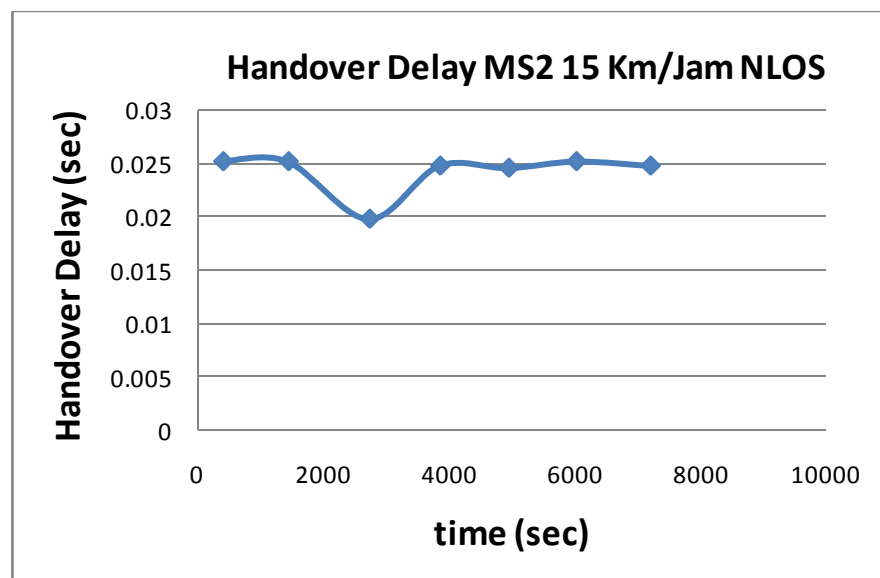

DELAY

1. Grafik Delay VOIP MS1

2. Grafik Delay VOIP MS2

3. Grafik Delay VOD MS1

4. Grafik Delay VOD MS2

HANDOVER DELAY

1. Grafik Handover delay MS1

2. Grafik Handover delay MS2

Kecepatan 20 km/jam Kondisi NLOS

THROUGHPUT

1. Grafik Throughput VOIP MS1

2. Grafik Throughput VOIP MS2

3. Grafik Throughput VOD MS1

4. Grafik Throughput VOD MS2

5. Grafik Throughput Web Browsing MS1

6. Grafik Throughput Web Browsing MS2