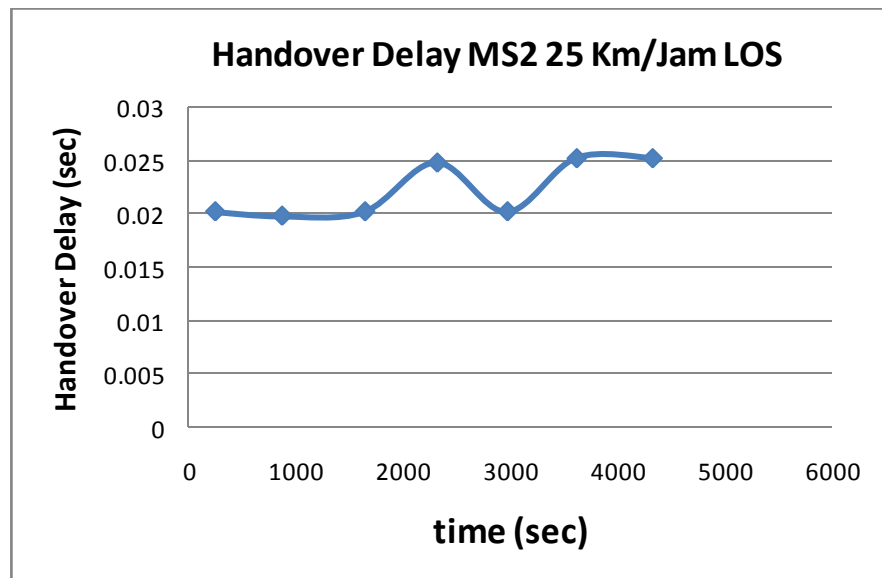

3. Grafik Delay VOD MS1

4. Grafik Delay VOD MS2

HANDOVER DELAY

1. Grafik Delay Handover delay MS1

2. Grafik Delay Handover delay MS2

LAMPIRAN B
GRAFIK NLOS

Kecepatan 10 km/jam Kondisi NLOS

THROUGHPUT