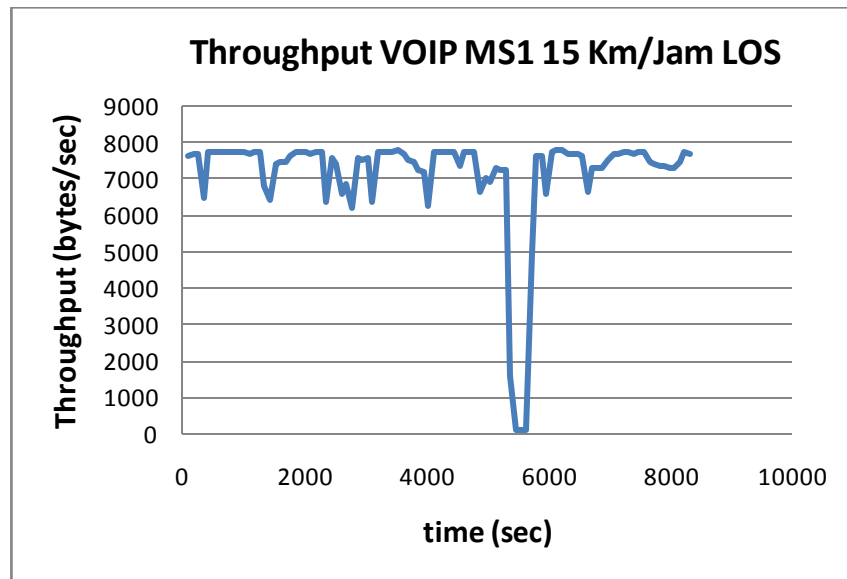

Kecepatan 15 km/jam Kondisi LOS

THROUGHPUT

1. Grafik Throughput VOIP MS1