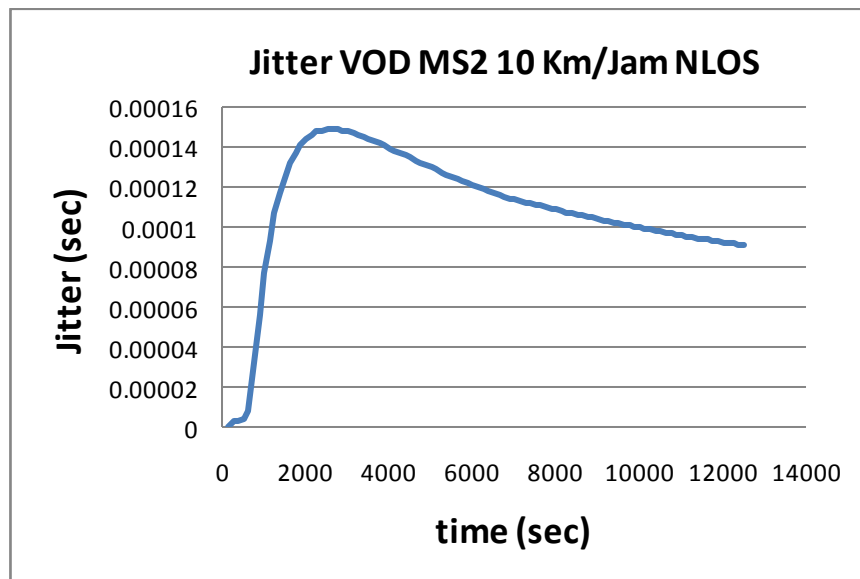

3. Grafik Delay VOD MS1

4. Grafik Delay VOD MS2

HANDOVER DELAY

1. Grafik Delay Handover delay MS1

2. Grafik Delay Handover delay MS2

LAMPIRAN B
GRAFIK NLOS

Kecepatan 10 km/jam Kondisi NLOS

THROUGHPUT

1. Grafik Throughput VOIP MS1

2. Grafik Throughput VOIP MS2

3. Grafik Throughput VOD MS1

4. Grafik Throughput VOD MS2

5. Grafik Throughput Web Browsing MS1

6. Grafik Throughput Web Browsing MS2

JITTER

1. Grafik Jitter VOIP MS1

2. Grafik Jitter VOIP MS2

3. Grafik Jitter VOD MS1

4. Grafik Jitter VOD MS2

DELAY

1. Grafik Delay VOIP MS1

2. Grafik Delay VOIP MS2

3. Grafik Delay VOD MS1

4. Grafik Delay VOD MS2

HANDOVER DELAY

1. Grafik Handover delay MS1

2. Grafik Handover delay MS2

Kecepatan 15 km/jam Kondisi NLOS

THROUGHPUT

1. Grafik Throughput VOIP MS1

2. Grafik Throughput VOIP MS2

3. Grafik Throughput VOD MS1