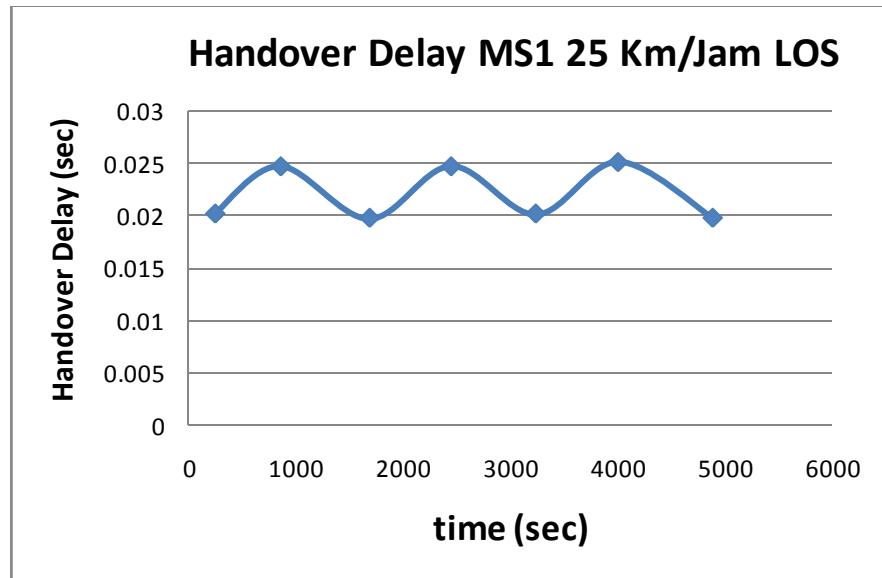

3. Grafik Delay VOD MS1

4. Grafik Delay VOD MS2

HANDOVER DELAY

1. Grafik Delay Handover delay MS1

2. Grafik Delay Handover delay MS2

LAMPIRAN B
GRAFIK NLOS

Kecepatan 10 km/jam Kondisi NLOS

THROUGHPUT