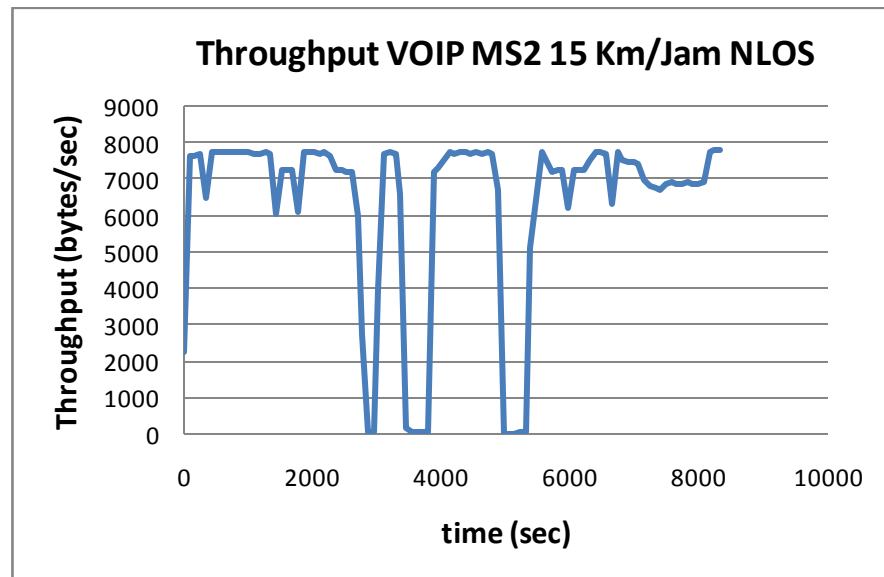

HANDOVER DELAY

1. Grafik Handover delay MS1

2. Grafik Handover delay MS2

Kecepatan 15 km/jam Kondisi NLOS

THROUGHPUT

1. Grafik Throughput VOIP MS1

2. Grafik Throughput VOIP MS2

3. Grafik Throughput VOD MS1

4. Grafik Throughput VOD MS2

5. Grafik Throughput Web Browsing MS1

6. Grafik Throughput Web Browsing MS2

JITTER

1. Grafik Jitter VOIP MS1

2. Grafik Jitter VOIP MS2

3. Grafik Jitter VOD MS1

4. Grafik Jitter VOD MS2