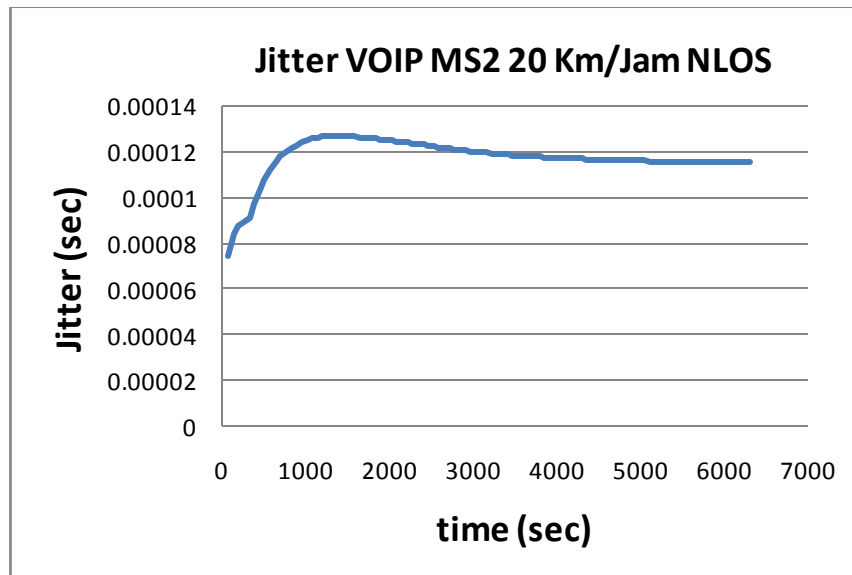

DELAY

1. Grafik Delay VOIP MS1

2. Grafik Delay VOIP MS2

3. Grafik Delay VOD MS1

4. Grafik Delay VOD MS2

HANDOVER DELAY

1. Grafik Handover delay MS1

2. Grafik Handover delay MS2

Kecepatan 20 km/jam Kondisi NLOS

THROUGHPUT

1. Grafik Throughput VOIP MS1

2. Grafik Throughput VOIP MS2

3. Grafik Throughput VOD MS1

4. Grafik Throughput VOD MS2

5. Grafik Throughput Web Browsing MS1

6. Grafik Throughput Web Browsing MS2

JITTER

1. Grafik Jitter VOIP MS1

2. Grafik Jitter VOIP MS2

3. Grafik Jitter VOD MS1

4. Grafik Jitter VOD MS2

DELAY

1. Grafik Delay VOIP MS1

2. Grafik Delay VOIP MS2

3. Grafik Delay VOD MS1

4. Grafik Delay VOD MS2

HANDOVER DELAY

1. Grafik Handover delay MS1

2. Grafik Handover delay MS2

Kecepatan 25 km/jam Kondisi NLOS

THROUGHPUT

1. Grafik Throughput VOIP MS1