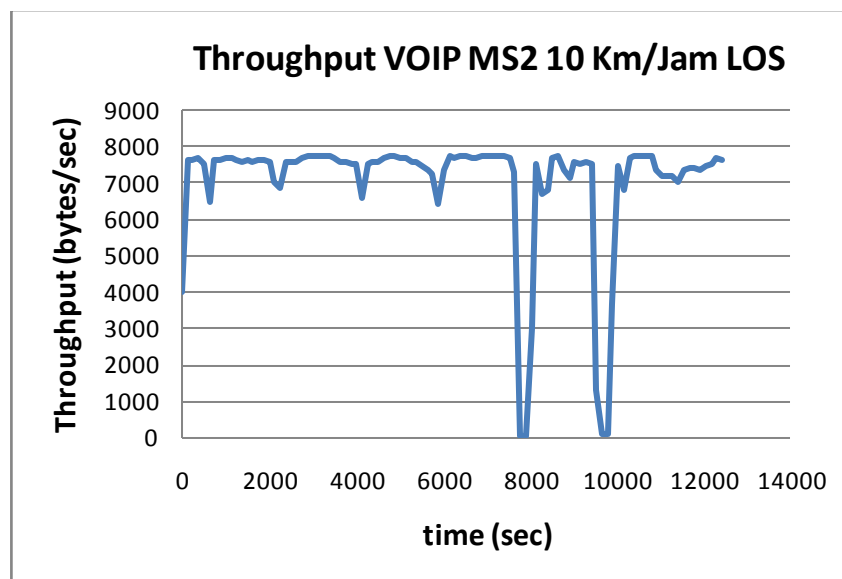

LAMPIRAN A
GRAFIK LOS

Kecepatan 10 km/jam Kondisi LOS

THROUGHPUT

1. Grafik Throughput VOIP MS1

2. Grafik Throughput VOIP MS2

3. Grafik Throughput VOD MS1

4. Grafik Throughput VOD MS2

5. Grafik Throughput Web Browsing MS1