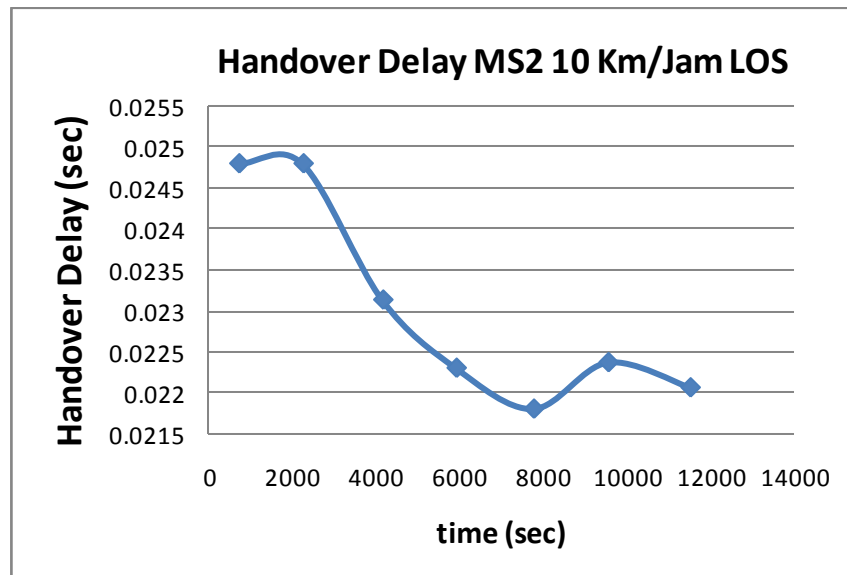

2. Grafik Delay VOIP MS2

3. Grafik Delay VOD MS1

4. Grafik Delay VOD MS2

HANDOVER DELAY

1. Grafik Handover delay MS1

2. Grafik Handover delay MS2

Kecepatan 15 km/jam Kondisi LOS

THROUGHPUT