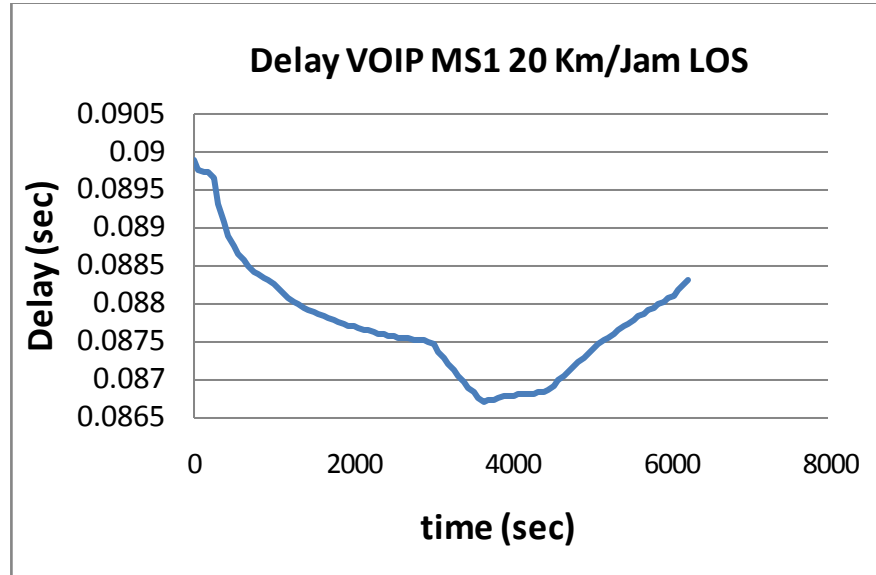

HANDOVER DELAY

1. Grafik Handover delay MS1

2. Grafik Handover delay MS2

Kecepatan 20 km/jam Kondisi LOS

THROUGHPUT

1. Grafik Throughput VOIP MS1

2. Grafik Throughput VOIP MS2

3. Grafik Throughput VOD MS1

4. Grafik Throughput VOD MS2

5. Grafik Web Browsing MS1

6. Grafik Web Browsing MS2

JITTER

1. Grafik Jitter VOIP MS1

2. Grafik Jitter VOIP MS2

3. Grafik Jitter VOD MS1

4. Grafik Jitter VOD MS2

DELAY

1. Grafik Delay VOIP MS1

2. Grafik Delay VOIP MS2

3. Grafik Delay VOD MS1

4. Grafik Delay VOD MS2

HANDOVER DELAY

1. Grafik Handover delay MS1

2. Grafik Handover delay MS2