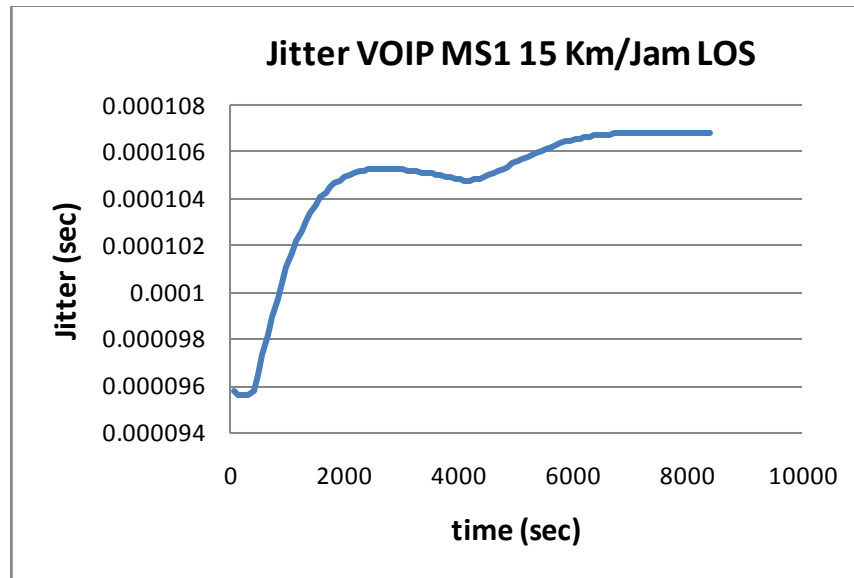

2. Grafik Delay VOIP MS2

3. Grafik Delay VOD MS1

4. Grafik Delay VOD MS2

HANDOVER DELAY

1. Grafik Handover delay MS1

2. Grafik Handover delay MS2

Kecepatan 15 km/jam Kondisi LOS

THROUGHPUT

1. Grafik Throughput VOIP MS1

2. Grafik Throughput VOIP MS2

3. Grafik Throughput VOD MS1

4. Grafik Throughput VOD MS2

5. Grafik Throughput Web Browsing MS1

6. Grafik Throughput Web Browsing MS2

JITTER

1. Grafik Jitter VOIP MS1

2. Grafik Jitter VOIP MS2

3. Grafik Jitter VOD MS1

4. Grafik Jitter VOD MS2

DELAY

1. Grafik Delay VOIP MS1

2. Grafik Delay VOIP MS2

3. Grafik Delay VOD MS1

4. Grafik Delay VOD MS2

HANDOVER DELAY

1. Grafik Handover delay MS1

2. Grafik Handover delay MS2

Kecepatan 20 km/jam Kondisi LOS

THROUGHPUT

1. Grafik Throughput VOIP MS1

2. Grafik Throughput VOIP MS2

3. Grafik Throughput VOD MS1