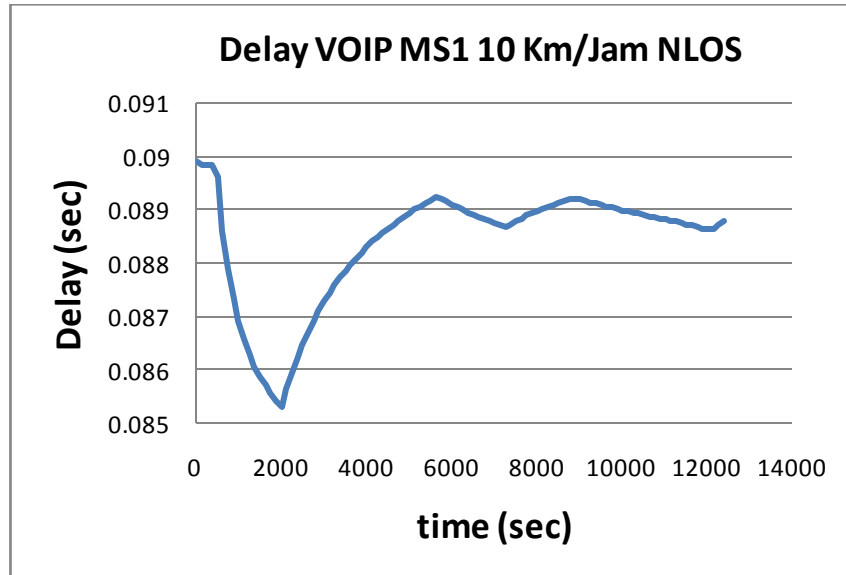

2. Grafik Jitter VOIP MS2

3. Grafik Jitter VOD MS1

4. Grafik Jitter VOD MS2

DELAY

1. Grafik Delay VOIP MS1

2. Grafik Delay VOIP MS2

3. Grafik Delay VOD MS1

4. Grafik Delay VOD MS2

HANDOVER DELAY

1. Grafik Handover delay MS1

2. Grafik Handover delay MS2

Kecepatan 15 km/jam Kondisi NLOS

THROUGHPUT

1. Grafik Throughput VOIP MS1

2. Grafik Throughput VOIP MS2

3. Grafik Throughput VOD MS1