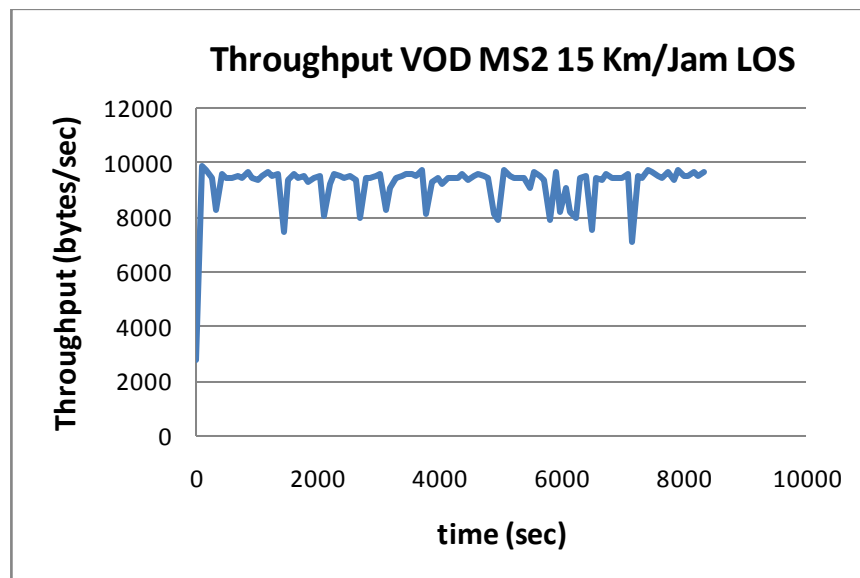

2. Grafik Delay VOIP MS2

3. Grafik Delay VOD MS1

4. Grafik Delay VOD MS2

HANDOVER DELAY

1. Grafik Handover delay MS1

2. Grafik Handover delay MS2

Kecepatan 15 km/jam Kondisi LOS

THROUGHPUT

1. Grafik Throughput VOIP MS1

2. Grafik Throughput VOIP MS2

3. Grafik Throughput VOD MS1

4. Grafik Throughput VOD MS2

5. Grafik Throughput Web Browsing MS1

6. Grafik Throughput Web Browsing MS2

JITTER

1. Grafik Jitter VOIP MS1

HANDOVER DELAY

1. Grafik Handover delay MS1

2. Grafik Handover delay MS2

Kecepatan 20 km/jam Kondisi LOS

THROUGHPUT

1. Grafik Throughput VOIP MS1

2. Grafik Throughput VOIP MS2

3. Grafik Throughput VOD MS1