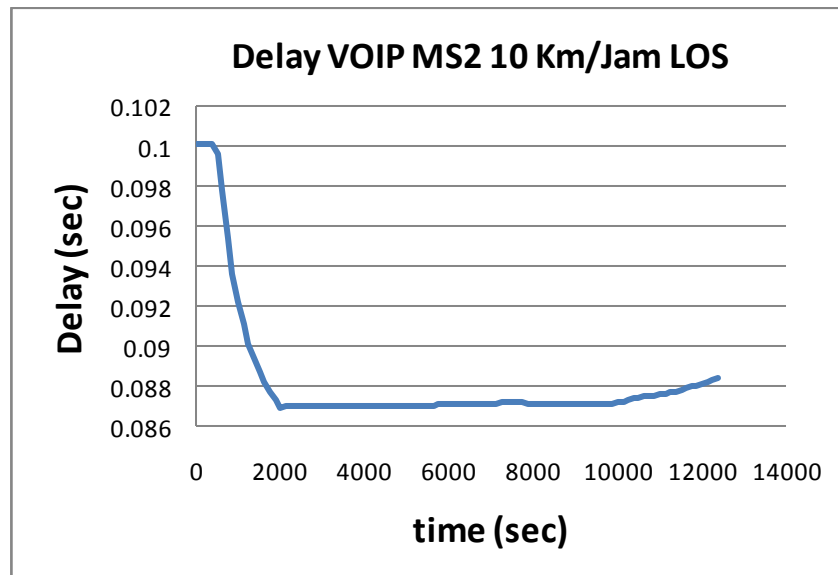

LAMPIRAN A
GRAFIK LOS

Kecepatan 10 km/jam Kondisi LOS

THROUGHPUT

1. Grafik Throughput VOIP MS1

2. Grafik Throughput VOIP MS2

3. Grafik Throughput VOD MS1

4. Grafik Throughput VOD MS2

5. Grafik Throughput Web Browsing MS1

6. Grafik Throughput Web Browsing MS2

JITTER

1. Grafik Jitter VOIP MS1

2. Grafik Jitter VOIP MS2

3. Grafik Jitter VOD MS1

4. Grafik Jitter VOD MS2

DELAY

1. Grafik Delay VOIP MS1

2. Grafik Delay VOIP MS2

3. Grafik Delay VOD MS1

4. Grafik Delay VOD MS2

HANDOVER DELAY

1. Grafik Handover delay MS1

2. Grafik Handover delay MS2

Kecepatan 15 km/jam Kondisi LOS

THROUGHPUT