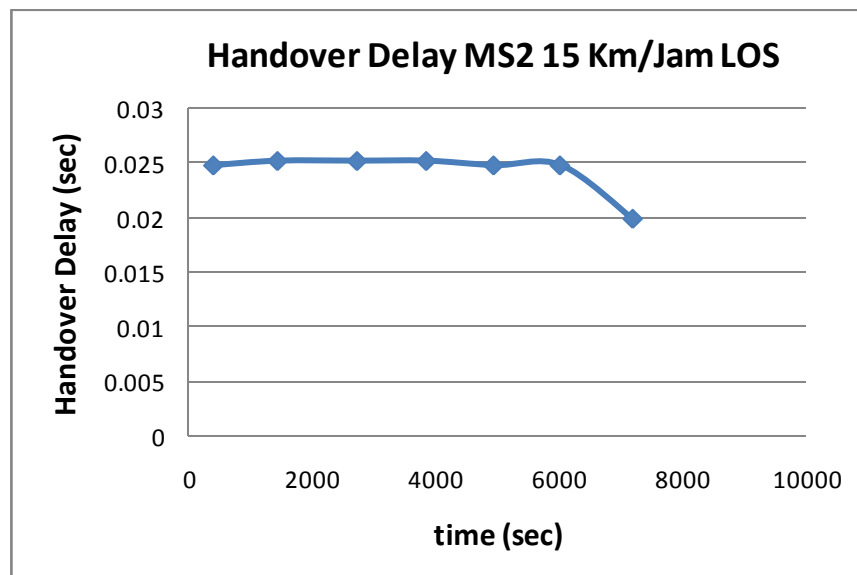

2. Grafik Jitter VOIP MS2

3. Grafik Jitter VOD MS1

4. Grafik Jitter VOD MS2

DELAY

1. Grafik Delay VOIP MS1

2. Grafik Delay VOIP MS2

3. Grafik Delay VOD MS1

4. Grafik Delay VOD MS2

HANDOVER DELAY

1. Grafik Handover delay MS1

2. Grafik Handover delay MS2

Kecepatan 20 km/jam Kondisi LOS

THROUGHPUT

1. Grafik Throughput VOIP MS1

2. Grafik Throughput VOIP MS2

3. Grafik Throughput VOD MS1