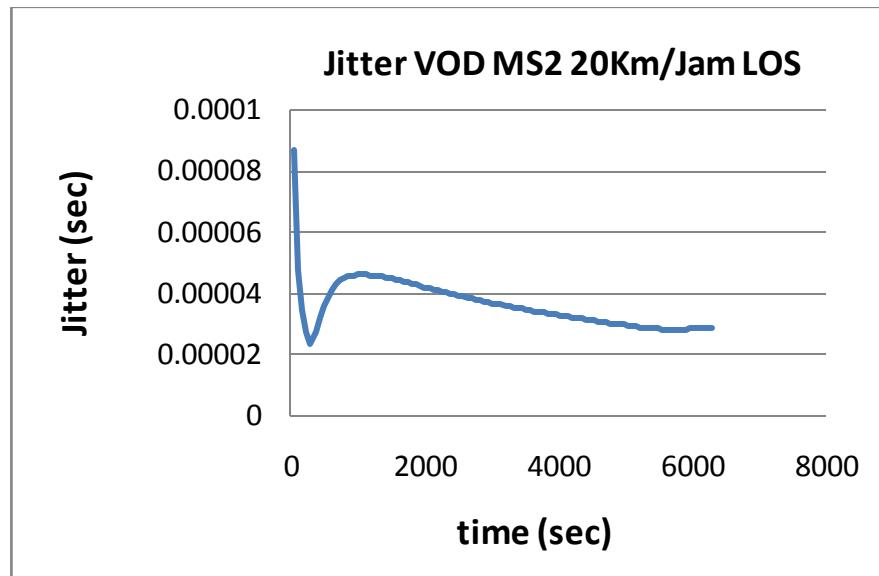

HANDOVER DELAY

1. Grafik Handover delay MS1

2. Grafik Handover delay MS2

Kecepatan 20 km/jam Kondisi LOS

THROUGHPUT

1. Grafik Throughput VOIP MS1

2. Grafik Throughput VOIP MS2

3. Grafik Throughput VOD MS1

4. Grafik Throughput VOD MS2

5. Grafik Web Browsing MS1

6. Grafik Web Browsing MS2

JITTER

1. Grafik Jitter VOIP MS1

2. Grafik Jitter VOIP MS2

3. Grafik Jitter VOD MS1

4. Grafik Jitter VOD MS2

DELAY

1. Grafik Delay VOIP MS1

2. Grafik Delay VOIP MS2

3. Grafik Delay VOD MS1

4. Grafik Delay VOD MS2

HANDOVER DELAY

1. Grafik Handover delay MS1

2. Grafik Handover delay MS2