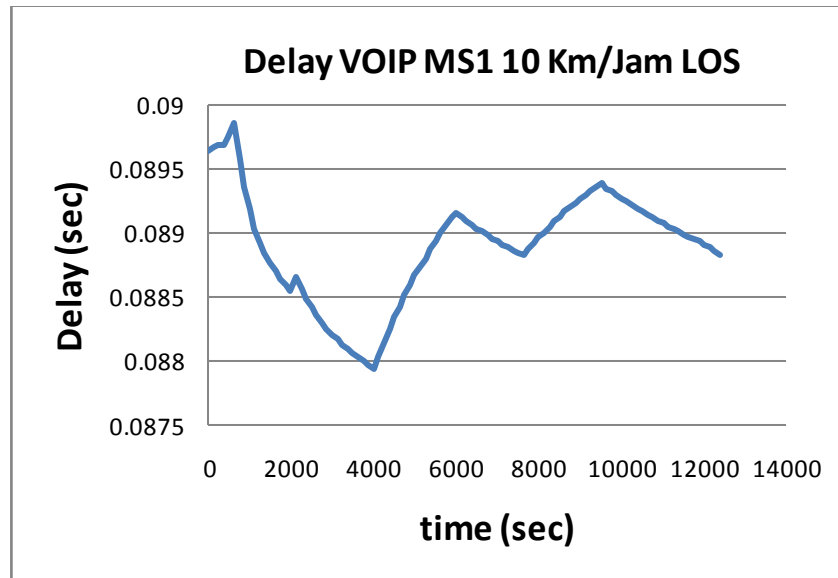

LAMPIRAN A
GRAFIK LOS

Kecepatan 10 km/jam Kondisi LOS

THROUGHPUT

1. Grafik Throughput VOIP MS1

2. Grafik Throughput VOIP MS2

3. Grafik Throughput VOD MS1

4. Grafik Throughput VOD MS2

5. Grafik Throughput Web Browsing MS1

6. Grafik Throughput Web Browsing MS2

JITTER

1. Grafik Jitter VOIP MS1

2. Grafik Jitter VOIP MS2

3. Grafik Jitter VOD MS1

4. Grafik Jitter VOD MS2

DELAY

1. Grafik Delay VOIP MS1

2. Grafik Delay VOIP MS2

3. Grafik Delay VOD MS1

4. Grafik Delay VOD MS2

HANDOVER DELAY

1. Grafik Handover delay MS1

2. Grafik Handover delay MS2

Kecepatan 15 km/jam Kondisi LOS

THROUGHPUT