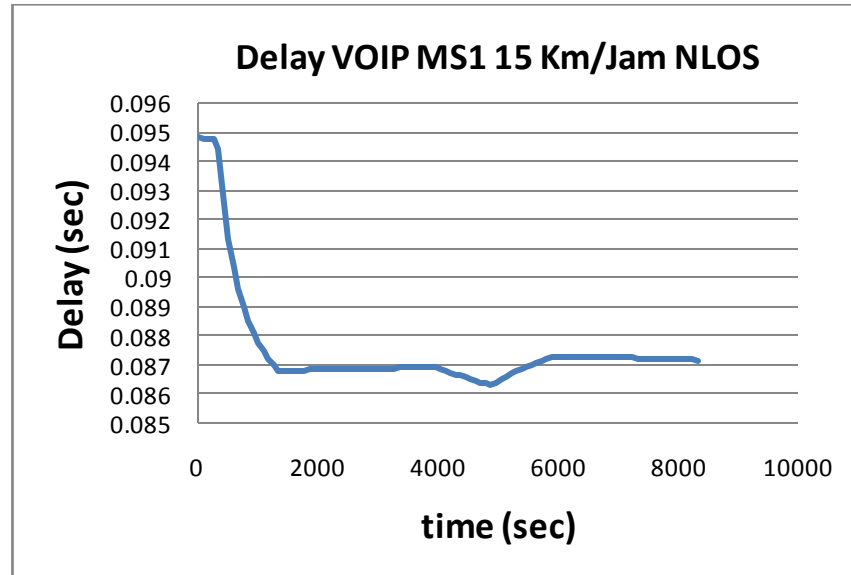

HANDOVER DELAY

1. Grafik Handover delay MS1

2. Grafik Handover delay MS2

Kecepatan 15 km/jam Kondisi NLOS

THROUGHPUT

1. Grafik Throughput VOIP MS1

2. Grafik Throughput VOIP MS2

3. Grafik Throughput VOD MS1

4. Grafik Throughput VOD MS2

5. Grafik Throughput Web Browsing MS1

6. Grafik Throughput Web Browsing MS2

JITTER

1. Grafik Jitter VOIP MS1

2. Grafik Jitter VOIP MS2

3. Grafik Jitter VOD MS1

4. Grafik Jitter VOD MS2

DELAY

1. Grafik Delay VOIP MS1

2. Grafik Delay VOIP MS2

3. Grafik Delay VOD MS1

4. Grafik Delay VOD MS2

HANDOVER DELAY

1. Grafik Handover delay MS1

2. Grafik Handover delay MS2