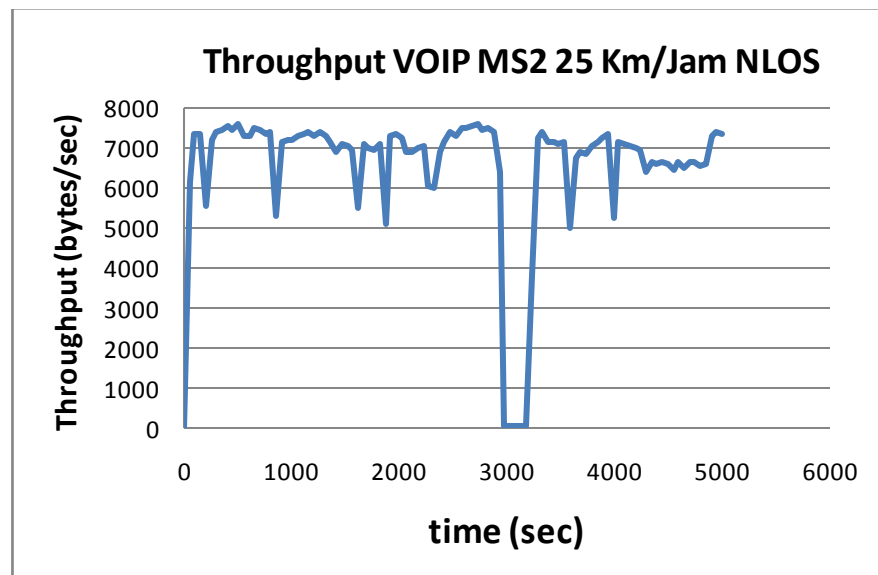

JITTER

1. Grafik Jitter VOIP MS1

2. Grafik Jitter VOIP MS2

3. Grafik Jitter VOD MS1

4. Grafik Jitter VOD MS2

DELAY

1. Grafik Delay VOIP MS1

2. Grafik Delay VOIP MS2

3. Grafik Delay VOD MS1

4. Grafik Delay VOD MS2

HANDOVER DELAY

1. Grafik Handover delay MS1

2. Grafik Handover delay MS2

Kecepatan 25 km/jam Kondisi NLOS

THROUGHPUT

1. Grafik Throughput VOIP MS1

2. Grafik Throughput VOIP MS2

3. Grafik Throughput VOD MS1

4. Grafik Throughput VOD MS2

5. Grafik Throughput Web Browsing MS1

6. Grafik Throughput Web Browsing MS2

JITTER

1. Grafik Jitter VOIP MS1

2. Grafik Jitter VOIP MS2