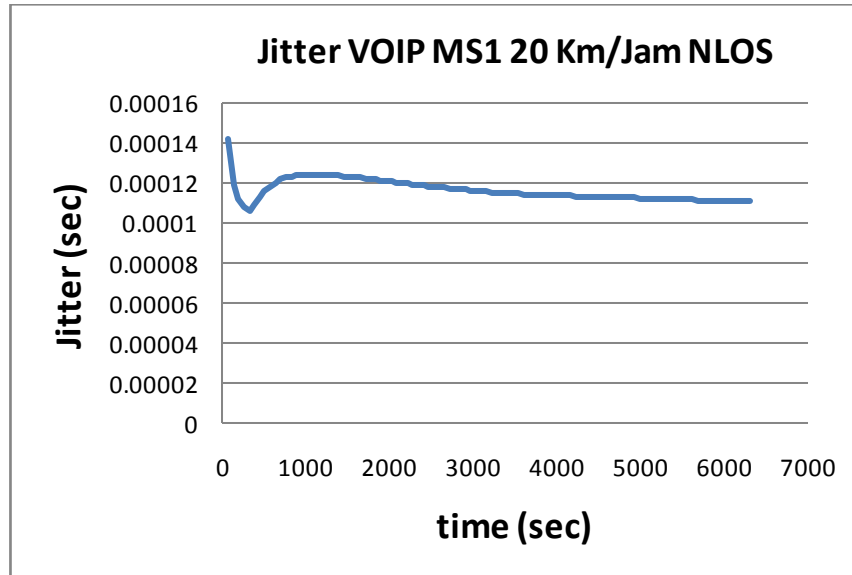

DELAY

1. Grafik Delay VOIP MS1

2. Grafik Delay VOIP MS2

3. Grafik Delay VOD MS1

4. Grafik Delay VOD MS2

HANDOVER DELAY

1. Grafik Handover delay MS1

2. Grafik Handover delay MS2

Kecepatan 20 km/jam Kondisi NLOS

THROUGHPUT

1. Grafik Throughput VOIP MS1

2. Grafik Throughput VOIP MS2

3. Grafik Throughput VOD MS1

4. Grafik Throughput VOD MS2

5. Grafik Throughput Web Browsing MS1

6. Grafik Throughput Web Browsing MS2

JITTER

1. Grafik Jitter VOIP MS1

2. Grafik Jitter VOIP MS2

3. Grafik Jitter VOD MS1

4. Grafik Jitter VOD MS2

DELAY

1. Grafik Delay VOIP MS1

2. Grafik Delay VOIP MS2

3. Grafik Delay VOD MS1

4. Grafik Delay VOD MS2

HANDOVER DELAY

1. Grafik Handover delay MS1

2. Grafik Handover delay MS2

Kecepatan 25 km/jam Kondisi NLOS

THROUGHPUT

1. Grafik Throughput VOIP MS1