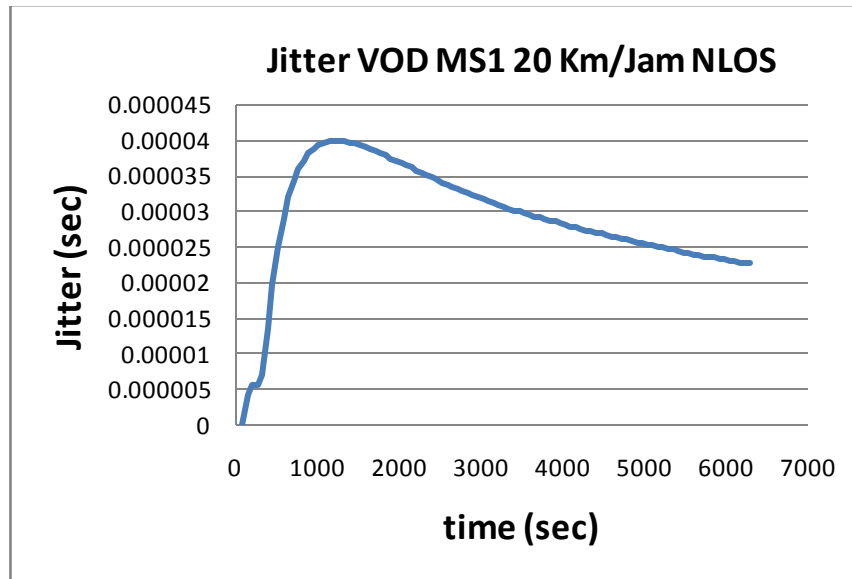

Kecepatan 20 km/jam Kondisi NLOS

THROUGHPUT

1. Grafik Throughput VOIP MS1

2. Grafik Throughput VOIP MS2

3. Grafik Throughput VOD MS1

4. Grafik Throughput VOD MS2

5. Grafik Throughput Web Browsing MS1

6. Grafik Throughput Web Browsing MS2

JITTER

1. Grafik Jitter VOIP MS1

2. Grafik Jitter VOIP MS2

3. Grafik Jitter VOD MS1

4. Grafik Jitter VOD MS2

DELAY

1. Grafik Delay VOIP MS1

2. Grafik Delay VOIP MS2

3. Grafik Delay VOD MS1

4. Grafik Delay VOD MS2

HANDOVER DELAY

1. Grafik Handover delay MS1

2. Grafik Handover delay MS2

Kecepatan 25 km/jam Kondisi NLOS

THROUGHPUT

1. Grafik Throughput VOIP MS1