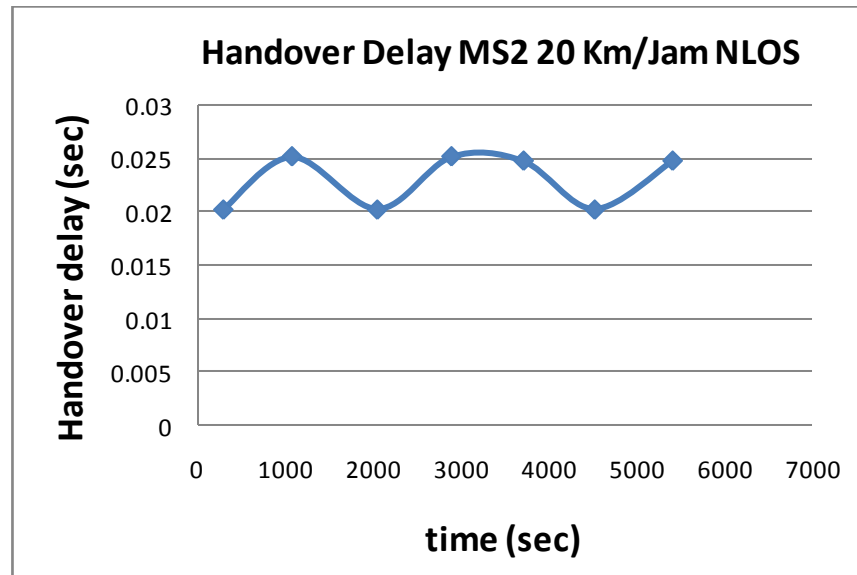

3. Grafik Delay VOD MS1

4. Grafik Delay VOD MS2

HANDOVER DELAY

1. Grafik Handover delay MS1

2. Grafik Handover delay MS2

Kecepatan 25 km/jam Kondisi NLOS

THROUGHPUT

1. Grafik Throughput VOIP MS1