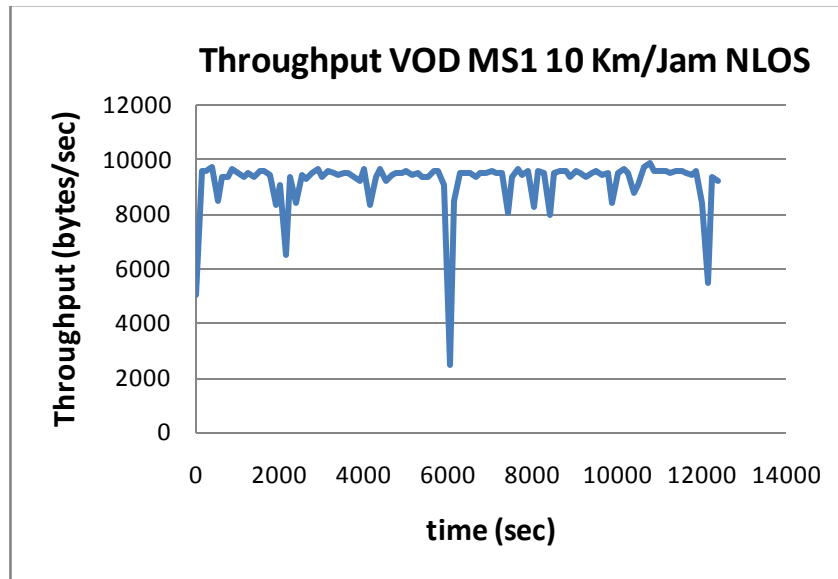

3. Grafik Throughput VOD MS1