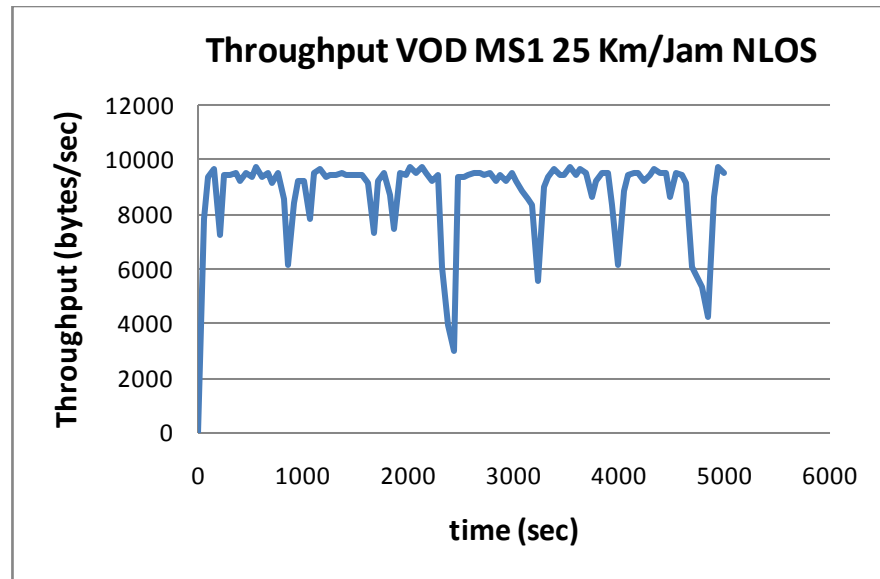

3. Grafik Throughput VOD MS1