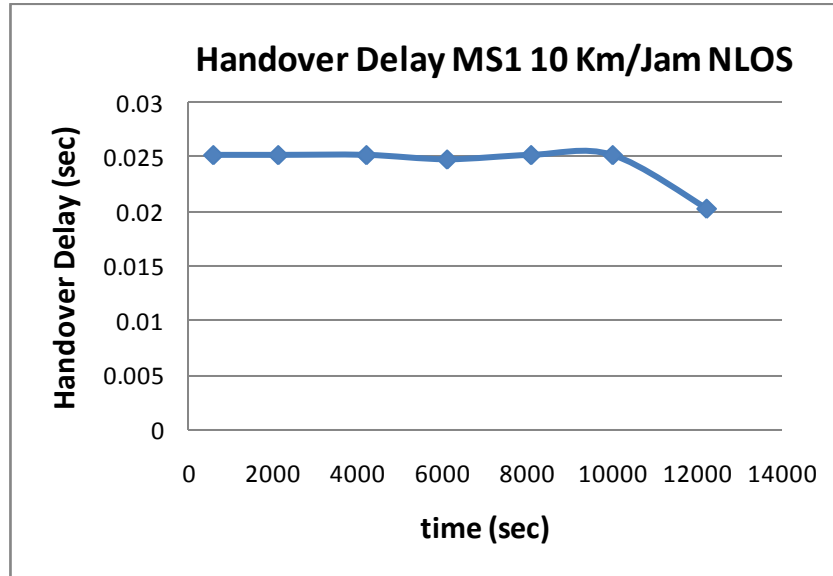

2. Grafik Jitter VOIP MS2

3. Grafik Jitter VOD MS1

4. Grafik Jitter VOD MS2

DELAY

1. Grafik Delay VOIP MS1

2. Grafik Delay VOIP MS2

3. Grafik Delay VOD MS1

4. Grafik Delay VOD MS2

HANDOVER DELAY

1. Grafik Handover delay MS1

2. Grafik Handover delay MS2

Kecepatan 15 km/jam Kondisi NLOS

THROUGHPUT

1. Grafik Throughput VOIP MS1

2. Grafik Throughput VOIP MS2

3. Grafik Throughput VOD MS1