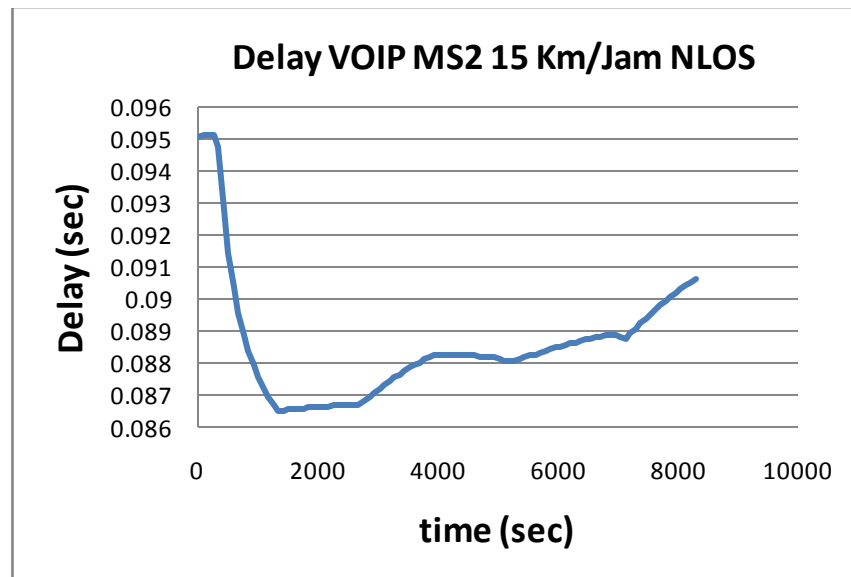

HANDOVER DELAY

1. Grafik Handover delay MS1

2. Grafik Handover delay MS2

Kecepatan 15 km/jam Kondisi NLOS

THROUGHPUT

1. Grafik Throughput VOIP MS1

2. Grafik Throughput VOIP MS2

3. Grafik Throughput VOD MS1

4. Grafik Throughput VOD MS2

5. Grafik Throughput Web Browsing MS1

6. Grafik Throughput Web Browsing MS2

JITTER

1. Grafik Jitter VOIP MS1

2. Grafik Jitter VOIP MS2

3. Grafik Jitter VOD MS1

4. Grafik Jitter VOD MS2

DELAY

1. Grafik Delay VOIP MS1

2. Grafik Delay VOIP MS2

3. Grafik Delay VOD MS1

4. Grafik Delay VOD MS2

HANDOVER DELAY

1. Grafik Handover delay MS1

2. Grafik Handover delay MS2