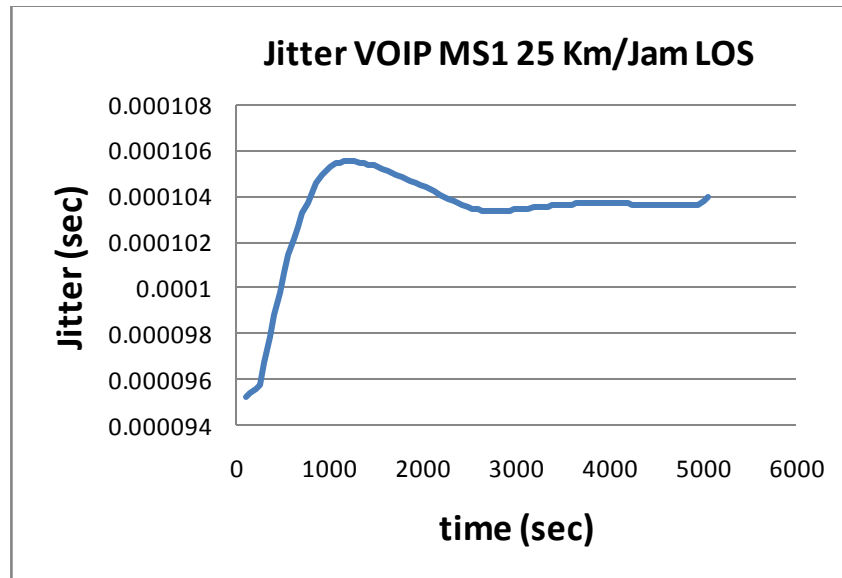

DELAY

1. Grafik Delay VOIP MS1

2. Grafik Delay VOIP MS2

3. Grafik Delay VOD MS1

4. Grafik Delay VOD MS2

HANDOVER DELAY

1. Grafik Handover delay MS1

2. Grafik Handover delay MS2

Kecepatan 25 km/jam Kondisi LOS

THROUGHPUT

1. Grafik Throughput VOIP MS1

2. Grafik Throughput VOIP MS2

3. Grafik Throughput VOD MS1

4. Grafik Throughput VOD MS2

5. Grafik Throughput Web Browsing MS1

6. Grafik Throughput Web Browsing MS2

JITTER

1. Grafik Jitter VOIP MS1

2. Grafik Jitter VOIP MS2

3. Grafik Jitter VOD MS1

4. Grafik Jitter VOD MS2

DELAY

1. Grafik Delay VOIP MS1

2. Grafik Delay VOIP MS2