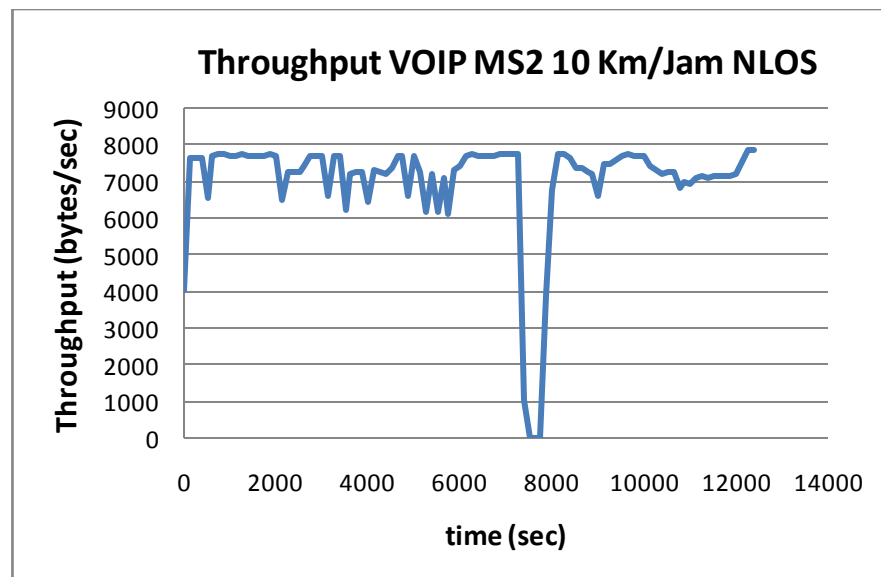

3. Grafik Delay VOD MS1

4. Grafik Delay VOD MS2

HANDOVER DELAY

1. Grafik Delay Handover delay MS1

2. Grafik Delay Handover delay MS2

LAMPIRAN B
GRAFIK NLOS

Kecepatan 10 km/jam Kondisi NLOS

THROUGHPUT

1. Grafik Throughput VOIP MS1

2. Grafik Throughput VOIP MS2

3. Grafik Throughput VOD MS1

4. Grafik Throughput VOD MS2

5. Grafik Throughput Web Browsing MS1

6. Grafik Throughput Web Browsing MS2

JITTER

1. Grafik Jitter VOIP MS1