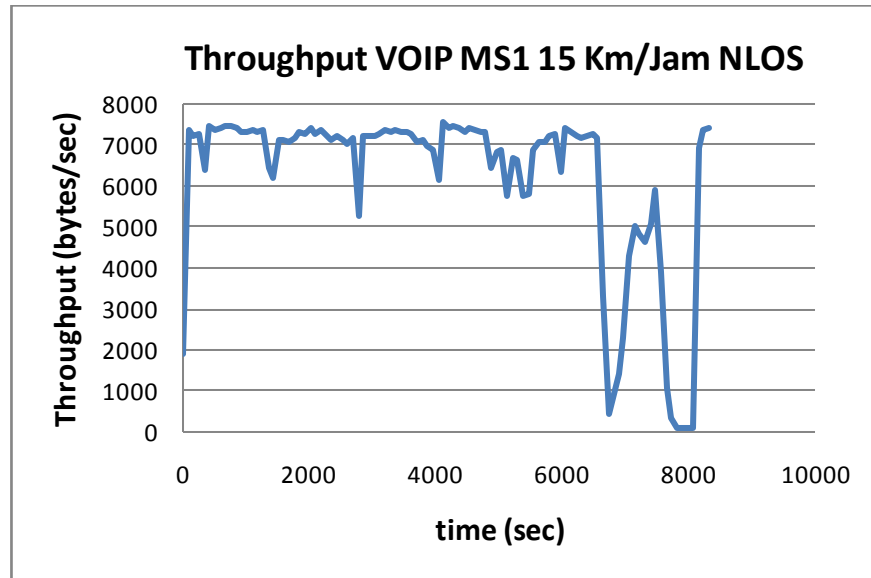

2. Grafik Jitter VOIP MS2

3. Grafik Jitter VOD MS1

4. Grafik Jitter VOD MS2

DELAY

1. Grafik Delay VOIP MS1

2. Grafik Delay VOIP MS2

3. Grafik Delay VOD MS1

4. Grafik Delay VOD MS2

HANDOVER DELAY

1. Grafik Handover delay MS1

2. Grafik Handover delay MS2

Kecepatan 15 km/jam Kondisi NLOS

THROUGHPUT

1. Grafik Throughput VOIP MS1

2. Grafik Throughput VOIP MS2

3. Grafik Throughput VOD MS1

4. Grafik Throughput VOD MS2

5. Grafik Throughput Web Browsing MS1

6. Grafik Throughput Web Browsing MS2

JITTER

1. Grafik Jitter VOIP MS1

2. Grafik Jitter VOIP MS2

3. Grafik Jitter VOD MS1

4. Grafik Jitter VOD MS2