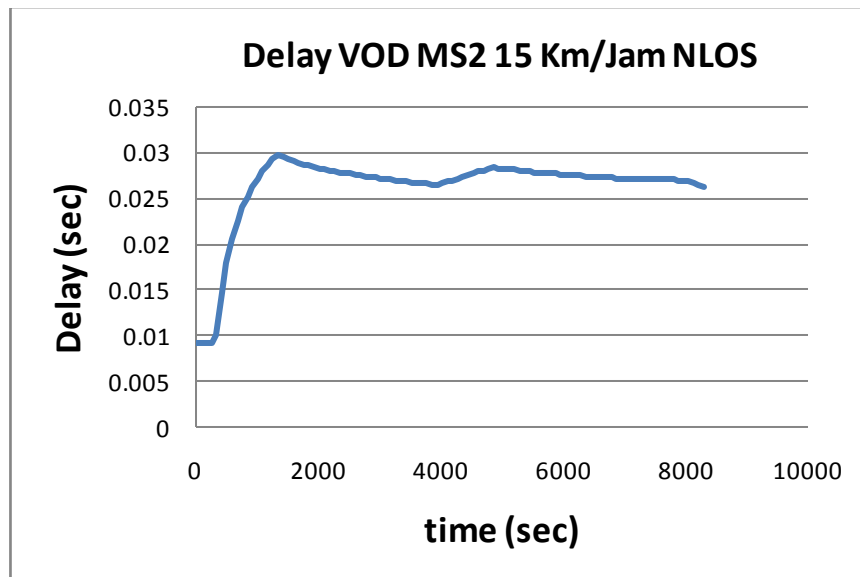

DELAY

1. Grafik Delay VOIP MS1

2. Grafik Delay VOIP MS2

3. Grafik Delay VOD MS1

4. Grafik Delay VOD MS2

HANDOVER DELAY

1. Grafik Handover delay MS1

2. Grafik Handover delay MS2

Kecepatan 20 km/jam Kondisi NLOS

THROUGHPUT

1. Grafik Throughput VOIP MS1

2. Grafik Throughput VOIP MS2

3. Grafik Throughput VOD MS1

4. Grafik Throughput VOD MS2

5. Grafik Throughput Web Browsing MS1

6. Grafik Throughput Web Browsing MS2