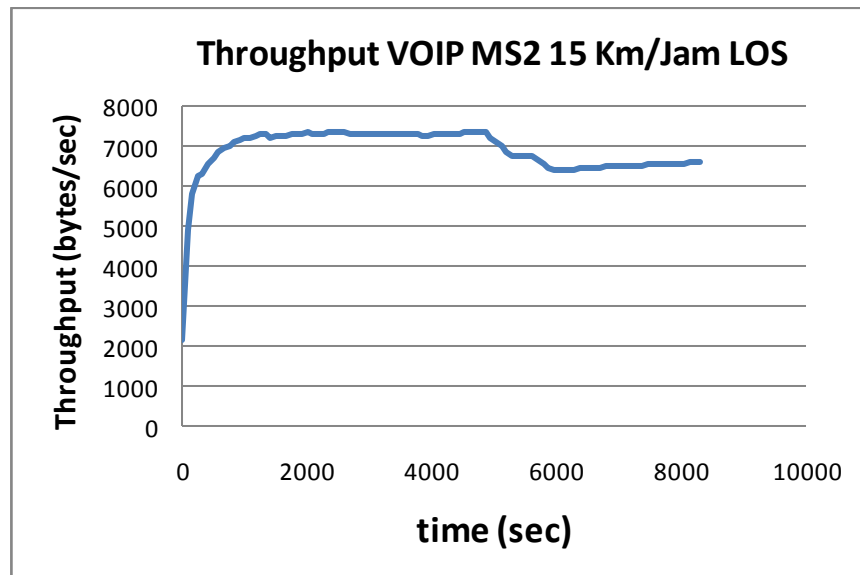

2. Grafik Delay VOIP MS2

3. Grafik Delay VOD MS1

4. Grafik Delay VOD MS2

HANDOVER DELAY

1. Grafik Handover delay MS1

2. Grafik Handover delay MS2

Kecepatan 15 km/jam Kondisi LOS

THROUGHPUT

1. Grafik Throughput VOIP MS1

2. Grafik Throughput VOIP MS2

3. Grafik Throughput VOD MS1

4. Grafik Throughput VOD MS2

5. Grafik Throughput Web Browsing MS1

6. Grafik Throughput Web Browsing MS2

JITTER

1. Grafik Jitter VOIP MS1