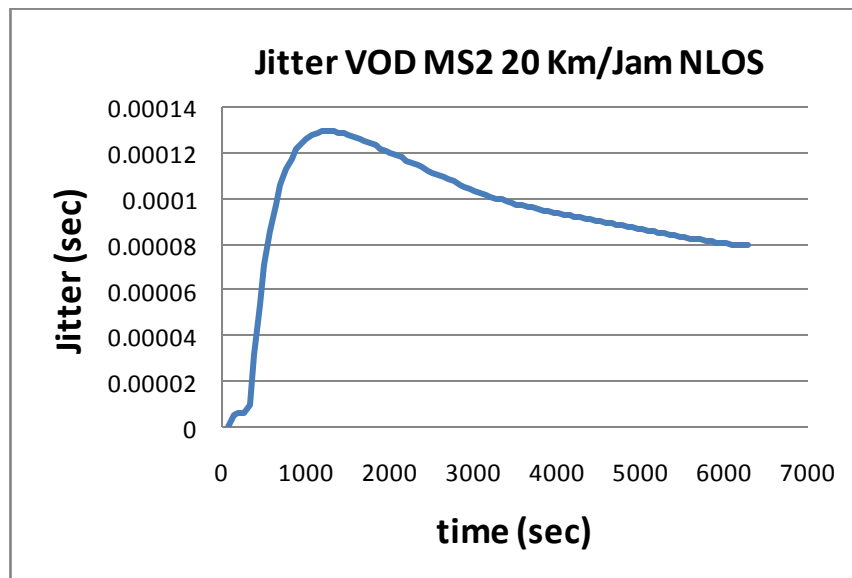

Kecepatan 20 km/jam Kondisi NLOS

THROUGHPUT

1. Grafik Throughput VOIP MS1

2. Grafik Throughput VOIP MS2

3. Grafik Throughput VOD MS1

4. Grafik Throughput VOD MS2

5. Grafik Throughput Web Browsing MS1

6. Grafik Throughput Web Browsing MS2

JITTER

1. Grafik Jitter VOIP MS1

2. Grafik Jitter VOIP MS2

3. Grafik Jitter VOD MS1

4. Grafik Jitter VOD MS2

DELAY

1. Grafik Delay VOIP MS1

2. Grafik Delay VOIP MS2

3. Grafik Delay VOD MS1

4. Grafik Delay VOD MS2

HANDOVER DELAY

1. Grafik Handover delay MS1

2. Grafik Handover delay MS2

Kecepatan 25 km/jam Kondisi NLOS

THROUGHPUT

1. Grafik Throughput VOIP MS1