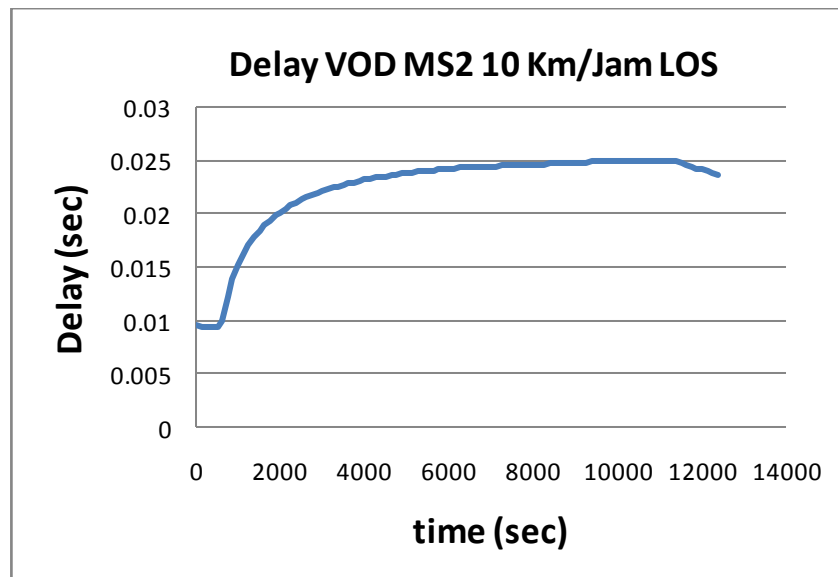

LAMPIRAN A
GRAFIK LOS

Kecepatan 10 km/jam Kondisi LOS

THROUGHPUT

1. Grafik Throughput VOIP MS1

2. Grafik Throughput VOIP MS2

3. Grafik Throughput VOD MS1

4. Grafik Throughput VOD MS2

5. Grafik Throughput Web Browsing MS1

6. Grafik Throughput Web Browsing MS2

JITTER

1. Grafik Jitter VOIP MS1

2. Grafik Jitter VOIP MS2

3. Grafik Jitter VOD MS1

4. Grafik Jitter VOD MS2

DELAY

1. Grafik Delay VOIP MS1

2. Grafik Delay VOIP MS2

3. Grafik Delay VOD MS1

4. Grafik Delay VOD MS2

HANDOVER DELAY

1. Grafik Handover delay MS1

2. Grafik Handover delay MS2

Kecepatan 15 km/jam Kondisi LOS

THROUGHPUT