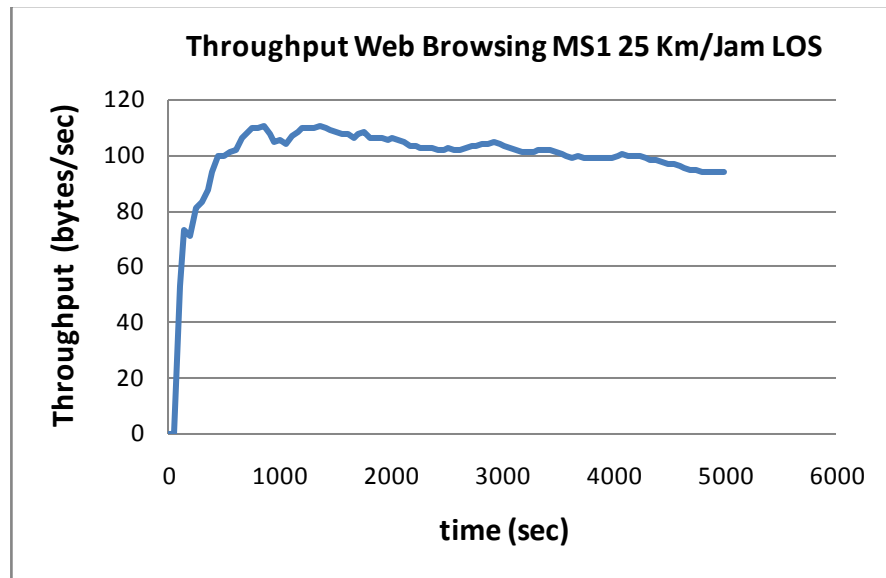

DELAY

1. Grafik Delay VOIP MS1

2. Grafik Delay VOIP MS2

3. Grafik Delay VOD MS1

4. Grafik Delay VOD MS2

HANDOVER DELAY

1. Grafik Handover delay MS1

2. Grafik Handover delay MS2

Kecepatan 25 km/jam Kondisi LOS

THROUGHPUT

1. Grafik Throughput VOIP MS1

2. Grafik Throughput VOIP MS2

3. Grafik Throughput VOD MS1

4. Grafik Throughput VOD MS2

5. Grafik Throughput Web Browsing MS1

6. Grafik Throughput Web Browsing MS2

JITTER

1. Grafik Jitter VOIP MS1

2. Grafik Jitter VOIP MS2

3. Grafik Jitter VOD MS1

4. Grafik Jitter VOD MS2

DELAY

1. Grafik Delay VOIP MS1

2. Grafik Delay VOIP MS2