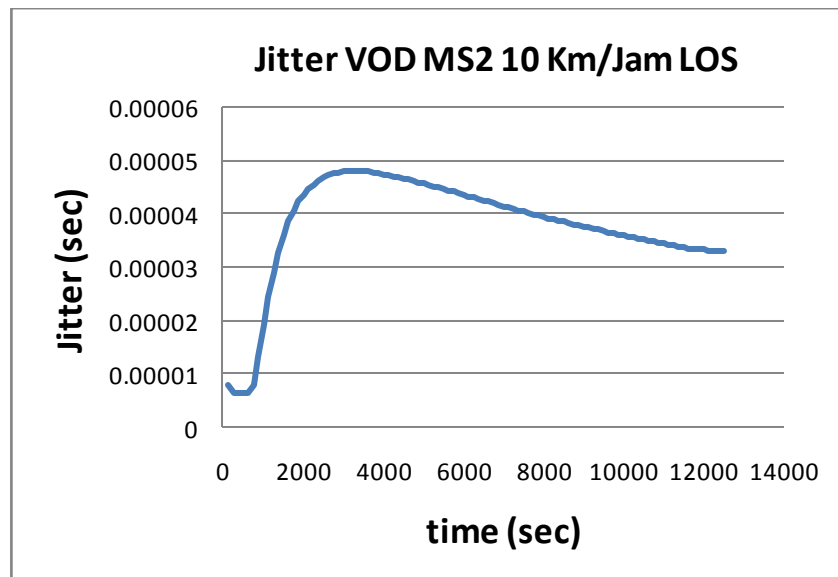

LAMPIRAN A
GRAFIK LOS

Kecepatan 10 km/jam Kondisi LOS

THROUGHPUT

1. Grafik Throughput VOIP MS1

2. Grafik Throughput VOIP MS2

3. Grafik Throughput VOD MS1

4. Grafik Throughput VOD MS2

5. Grafik Throughput Web Browsing MS1

6. Grafik Throughput Web Browsing MS2

JITTER

1. Grafik Jitter VOIP MS1

2. Grafik Jitter VOIP MS2

3. Grafik Jitter VOD MS1

4. Grafik Jitter VOD MS2

DELAY

1. Grafik Delay VOIP MS1

2. Grafik Delay VOIP MS2

3. Grafik Delay VOD MS1

4. Grafik Delay VOD MS2

HANDOVER DELAY

1. Grafik Handover delay MS1

2. Grafik Handover delay MS2

Kecepatan 15 km/jam Kondisi LOS

THROUGHPUT