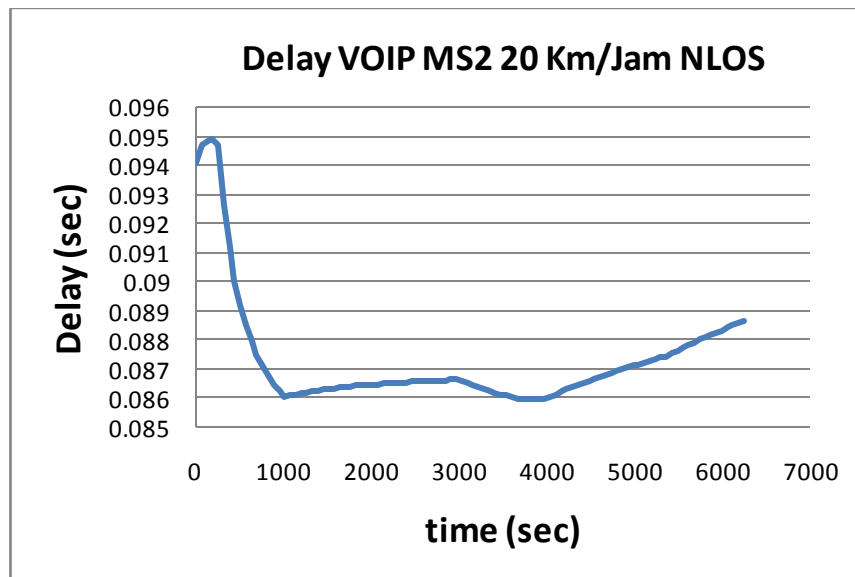

Kecepatan 20 km/jam Kondisi NLOS

THROUGHPUT

1. Grafik Throughput VOIP MS1

2. Grafik Throughput VOIP MS2

3. Grafik Throughput VOD MS1

4. Grafik Throughput VOD MS2

5. Grafik Throughput Web Browsing MS1

6. Grafik Throughput Web Browsing MS2

JITTER

1. Grafik Jitter VOIP MS1

2. Grafik Jitter VOIP MS2

3. Grafik Jitter VOD MS1

4. Grafik Jitter VOD MS2

DELAY

1. Grafik Delay VOIP MS1

2. Grafik Delay VOIP MS2

3. Grafik Delay VOD MS1

4. Grafik Delay VOD MS2

HANDOVER DELAY

1. Grafik Handover delay MS1

2. Grafik Handover delay MS2

Kecepatan 25 km/jam Kondisi NLOS

THROUGHPUT

1. Grafik Throughput VOIP MS1