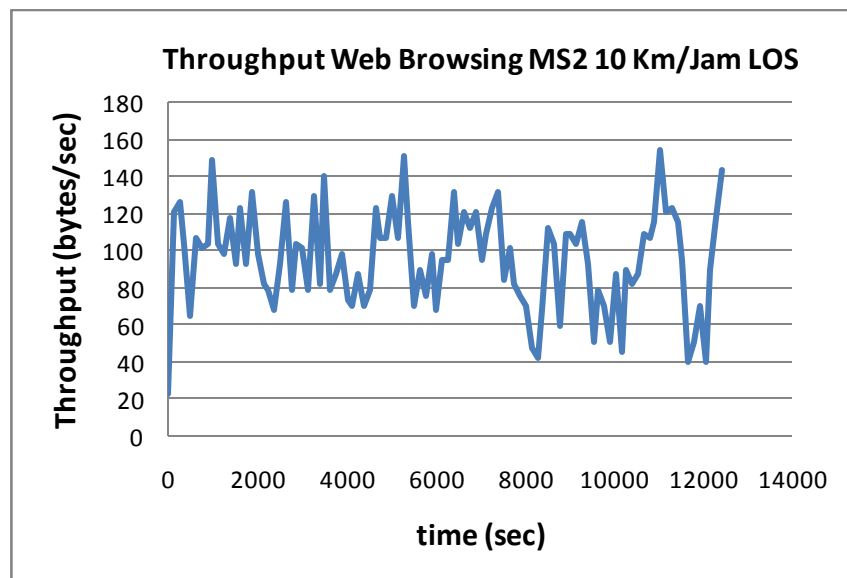

6. Grafik Throughput Web Browsing MS2