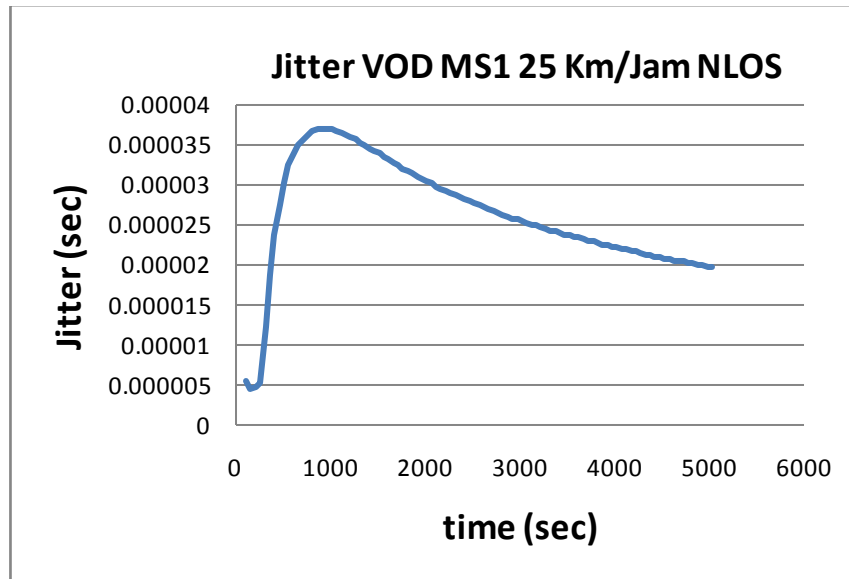

3. Grafik Delay VOD MS1

4. Grafik Delay VOD MS2

HANDOVER DELAY

1. Grafik Handover delay MS1

2. Grafik Handover delay MS2

Kecepatan 25 km/jam Kondisi NLOS

THROUGHPUT

1. Grafik Throughput VOIP MS1

2. Grafik Throughput VOIP MS2

3. Grafik Throughput VOD MS1

4. Grafik Throughput VOD MS2

5. Grafik Throughput Web Browsing MS1

6. Grafik Throughput Web Browsing MS2

JITTER

1. Grafik Jitter VOIP MS1

2. Grafik Jitter VOIP MS2

3. Grafik Jitter VOD MS1

4. Grafik Jitter VOD MS2

DELAY

1. Grafik Delay VOIP MS1

2. Grafik Delay VOIP MS2

3. Grafik Delay VOD MS1

4. Grafik Delay VOD MS2

HANDOVER DELAY

1. Grafik Handover delay MS1

2. Grafik Handover delay MS2