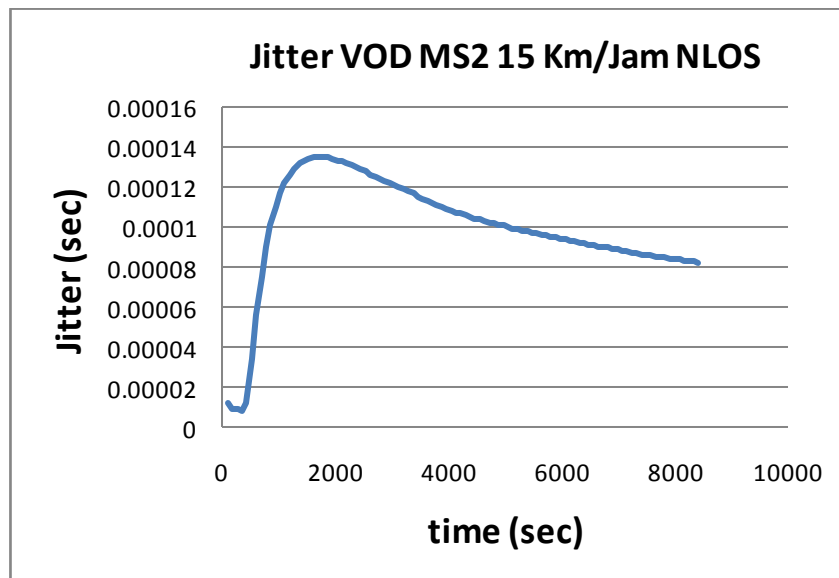

HANDOVER DELAY

1. Grafik Handover delay MS1

2. Grafik Handover delay MS2

Kecepatan 15 km/jam Kondisi NLOS

THROUGHPUT

1. Grafik Throughput VOIP MS1

2. Grafik Throughput VOIP MS2

3. Grafik Throughput VOD MS1

4. Grafik Throughput VOD MS2

5. Grafik Throughput Web Browsing MS1

6. Grafik Throughput Web Browsing MS2

JITTER

1. Grafik Jitter VOIP MS1

2. Grafik Jitter VOIP MS2

3. Grafik Jitter VOD MS1

4. Grafik Jitter VOD MS2

DELAY

1. Grafik Delay VOIP MS1

2. Grafik Delay VOIP MS2

3. Grafik Delay VOD MS1

4. Grafik Delay VOD MS2

HANDOVER DELAY

1. Grafik Handover delay MS1

2. Grafik Handover delay MS2