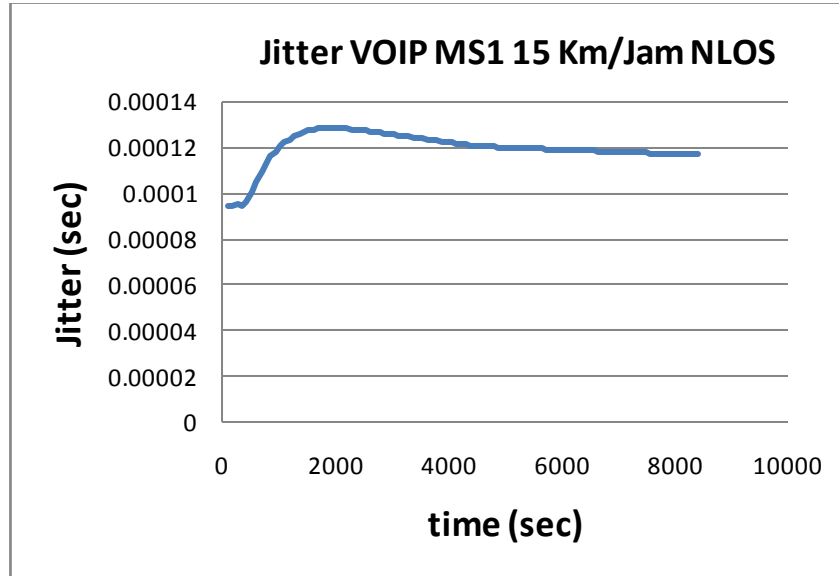

HANDOVER DELAY

1. Grafik Handover delay MS1

2. Grafik Handover delay MS2

Kecepatan 15 km/jam Kondisi NLOS

THROUGHPUT

1. Grafik Throughput VOIP MS1

2. Grafik Throughput VOIP MS2

3. Grafik Throughput VOD MS1

4. Grafik Throughput VOD MS2

5. Grafik Throughput Web Browsing MS1

6. Grafik Throughput Web Browsing MS2

JITTER

1. Grafik Jitter VOIP MS1

2. Grafik Jitter VOIP MS2

3. Grafik Jitter VOD MS1

4. Grafik Jitter VOD MS2

DELAY

1. Grafik Delay VOIP MS1

2. Grafik Delay VOIP MS2

3. Grafik Delay VOD MS1

4. Grafik Delay VOD MS2

HANDOVER DELAY

1. Grafik Handover delay MS1

2. Grafik Handover delay MS2

Kecepatan 20 km/jam Kondisi NLOS

THROUGHPUT

1. Grafik Throughput VOIP MS1

2. Grafik Throughput VOIP MS2

3. Grafik Throughput VOD MS1

4. Grafik Throughput VOD MS2

5. Grafik Throughput Web Browsing MS1

6. Grafik Throughput Web Browsing MS2