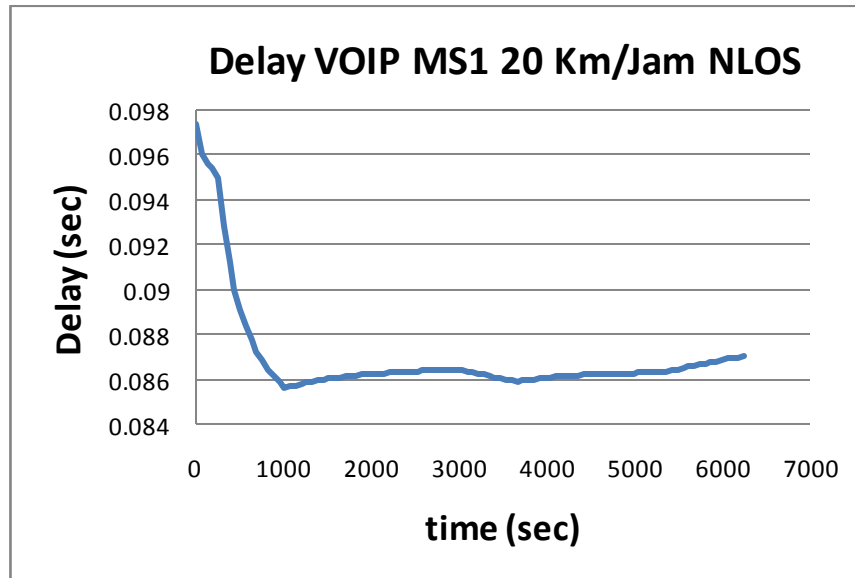

Kecepatan 20 km/jam Kondisi NLOS

THROUGHPUT

1. Grafik Throughput VOIP MS1

2. Grafik Throughput VOIP MS2

3. Grafik Throughput VOD MS1

4. Grafik Throughput VOD MS2

5. Grafik Throughput Web Browsing MS1

6. Grafik Throughput Web Browsing MS2

JITTER

1. Grafik Jitter VOIP MS1

2. Grafik Jitter VOIP MS2

3. Grafik Jitter VOD MS1

4. Grafik Jitter VOD MS2

DELAY

1. Grafik Delay VOIP MS1

2. Grafik Delay VOIP MS2

3. Grafik Delay VOD MS1

4. Grafik Delay VOD MS2

HANDOVER DELAY

1. Grafik Handover delay MS1

2. Grafik Handover delay MS2

Kecepatan 25 km/jam Kondisi NLOS

THROUGHPUT

1. Grafik Throughput VOIP MS1