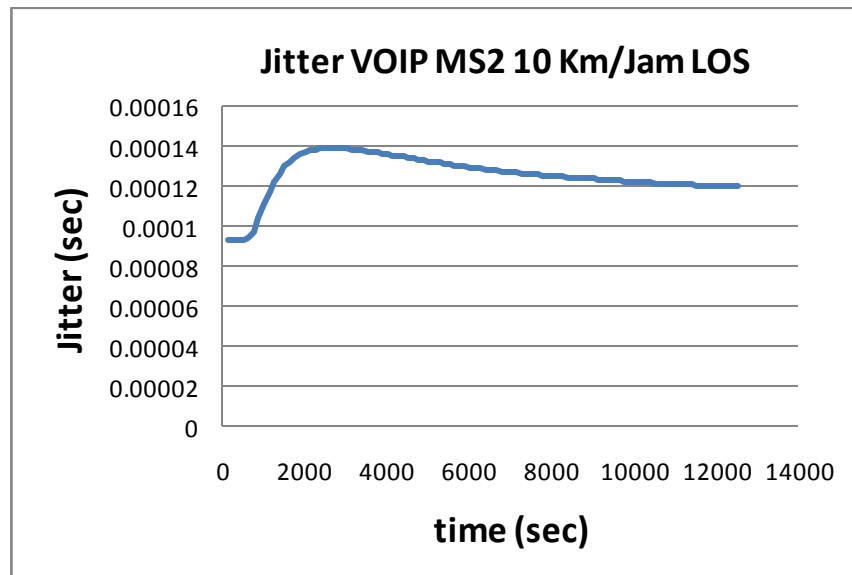

LAMPIRAN A
GRAFIK LOS

Kecepatan 10 km/jam Kondisi LOS

THROUGHPUT

1. Grafik Throughput VOIP MS1

2. Grafik Throughput VOIP MS2

3. Grafik Throughput VOD MS1

4. Grafik Throughput VOD MS2

5. Grafik Throughput Web Browsing MS1

6. Grafik Throughput Web Browsing MS2

JITTER

1. Grafik Jitter VOIP MS1

2. Grafik Jitter VOIP MS2

3. Grafik Jitter VOD MS1

4. Grafik Jitter VOD MS2

DELAY

1. Grafik Delay VOIP MS1

2. Grafik Delay VOIP MS2

3. Grafik Delay VOD MS1

4. Grafik Delay VOD MS2

HANDOVER DELAY

1. Grafik Handover delay MS1

2. Grafik Handover delay MS2

Kecepatan 15 km/jam Kondisi LOS

THROUGHPUT