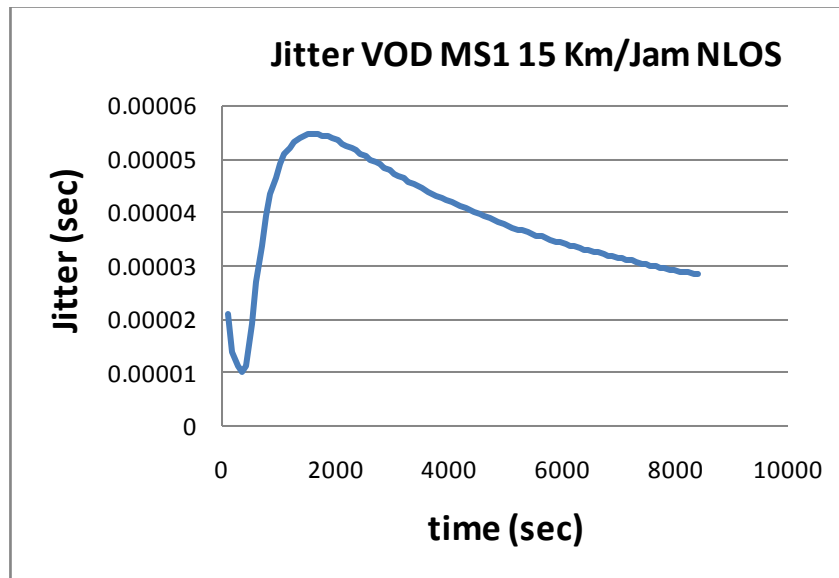

HANDOVER DELAY

1. Grafik Handover delay MS1

2. Grafik Handover delay MS2

Kecepatan 15 km/jam Kondisi NLOS

THROUGHPUT

1. Grafik Throughput VOIP MS1

2. Grafik Throughput VOIP MS2

3. Grafik Throughput VOD MS1

4. Grafik Throughput VOD MS2

5. Grafik Throughput Web Browsing MS1

6. Grafik Throughput Web Browsing MS2

JITTER

1. Grafik Jitter VOIP MS1

2. Grafik Jitter VOIP MS2

3. Grafik Jitter VOD MS1

4. Grafik Jitter VOD MS2

DELAY

1. Grafik Delay VOIP MS1

2. Grafik Delay VOIP MS2

3. Grafik Delay VOD MS1

4. Grafik Delay VOD MS2

HANDOVER DELAY

1. Grafik Handover delay MS1

2. Grafik Handover delay MS2