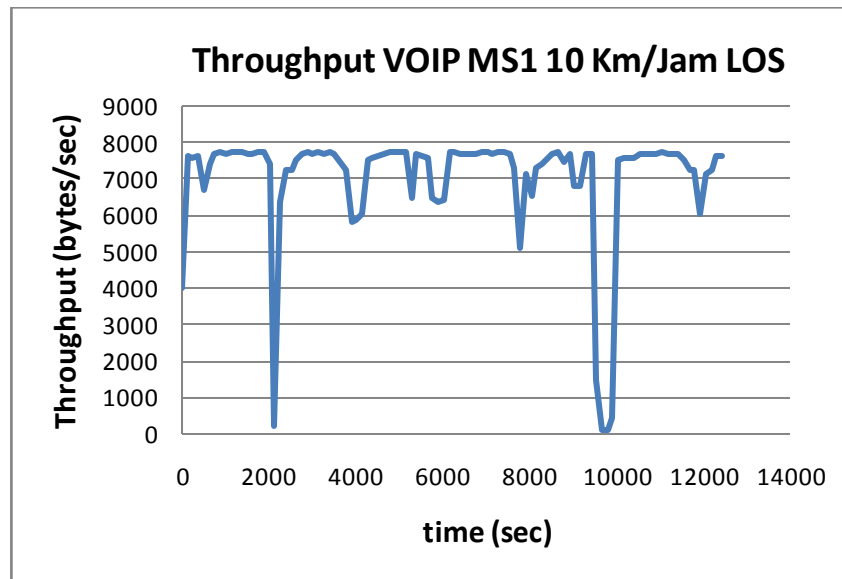

LAMPIRAN A
GRAFIK LOS

Kecepatan 10 km/jam Kondisi LOS

THROUGHPUT

1. Grafik Throughput VOIP MS1

2. Grafik Throughput VOIP MS2

3. Grafik Throughput VOD MS1

4. Grafik Throughput VOD MS2

5. Grafik Throughput Web Browsing MS1