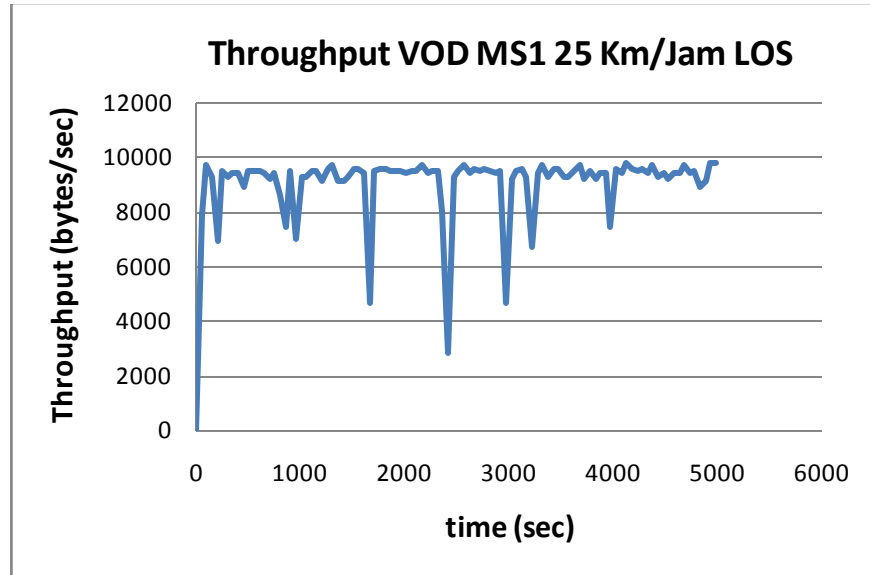

Kecepatan 25 km/jam Kondisi LOS

THROUGHPUT

1. Grafik Throughput VOIP MS1

2. Grafik Throughput VOIP MS2

3. Grafik Throughput VOD MS1

4. Grafik Throughput VOD MS2

5. Grafik Throughput Web Browsing MS1

6. Grafik Throughput Web Browsing MS2