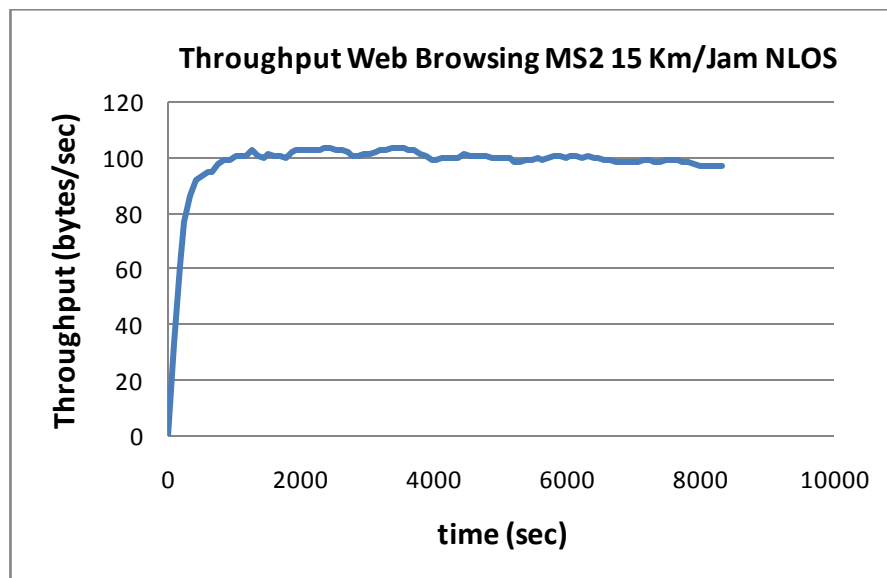

6. Grafik Throughput Web Browsing MS2