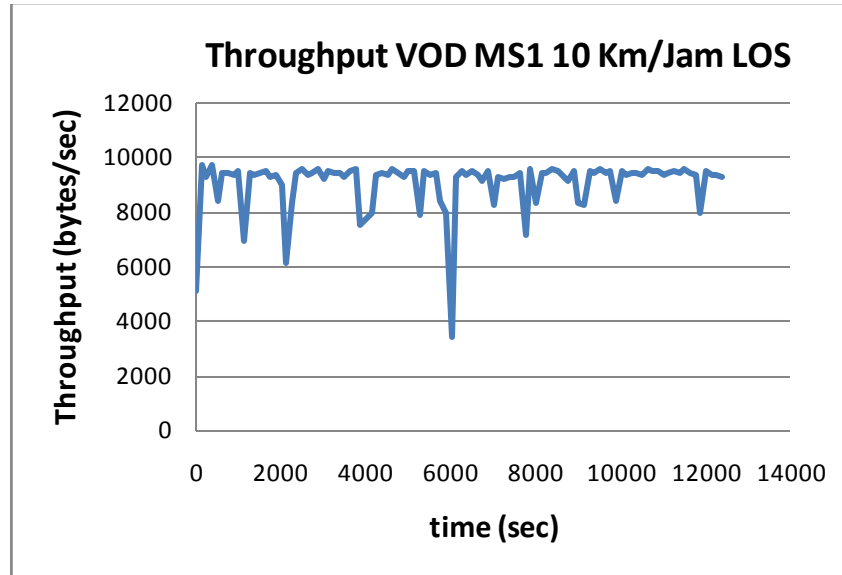

LAMPIRAN A
GRAFIK LOS

Kecepatan 10 km/jam Kondisi LOS

THROUGHPUT

1. Grafik Throughput VOIP MS1

2. Grafik Throughput VOIP MS2

3. Grafik Throughput VOD MS1

4. Grafik Throughput VOD MS2

5. Grafik Throughput Web Browsing MS1

2. Grafik Delay VOIP MS2

3. Grafik Delay VOD MS1

4. Grafik Delay VOD MS2

HANDOVER DELAY

1. Grafik Handover delay MS1

2. Grafik Handover delay MS2

Kecepatan 15 km/jam Kondisi LOS

THROUGHPUT