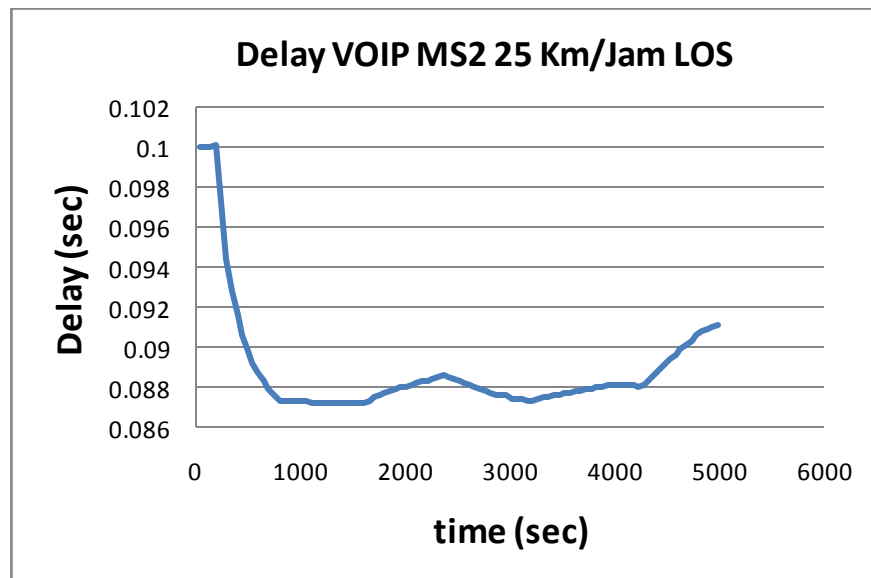

JITTER

1. Grafik Jitter VOIP MS1

2. Grafik Jitter VOIP MS2

3. Grafik Jitter VOD MS1

4. Grafik Jitter VOD MS2

DELAY

1. Grafik Delay VOIP MS1

2. Grafik Delay VOIP MS2

3. Grafik Delay VOD MS1

4. Grafik Delay VOD MS2

HANDOVER DELAY

1. Grafik Delay Handover delay MS1

2. Grafik Delay Handover delay MS2

LAMPIRAN B
GRAFIK NLOS

Kecepatan 10 km/jam Kondisi NLOS

THROUGHPUT