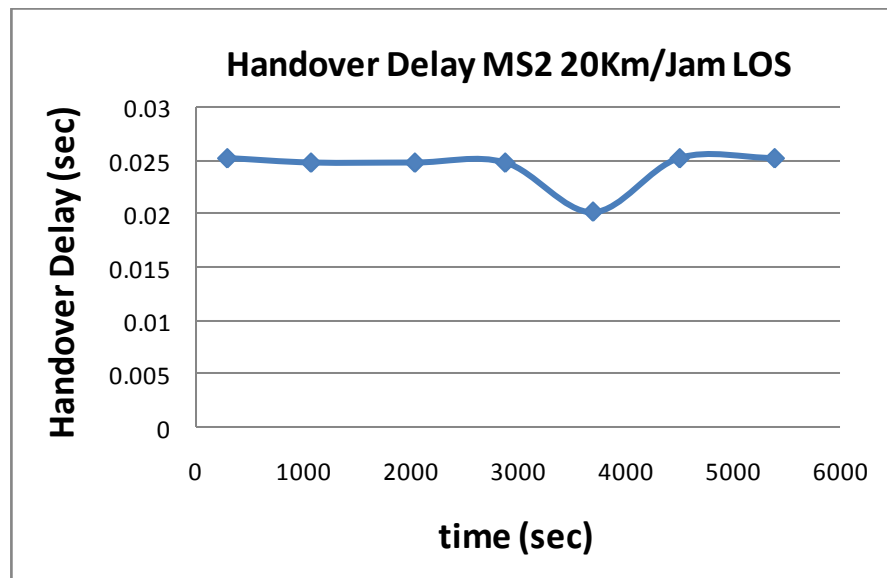

DELAY

1. Grafik Delay VOIP MS1

2. Grafik Delay VOIP MS2

3. Grafik Delay VOD MS1

4. Grafik Delay VOD MS2

HANDOVER DELAY

1. Grafik Handover delay MS1

2. Grafik Handover delay MS2

Kecepatan 25 km/jam Kondisi LOS

THROUGHPUT

1. Grafik Throughput VOIP MS1

2. Grafik Throughput VOIP MS2

3. Grafik Throughput VOD MS1

4. Grafik Throughput VOD MS2

5. Grafik Throughput Web Browsing MS1

6. Grafik Throughput Web Browsing MS2