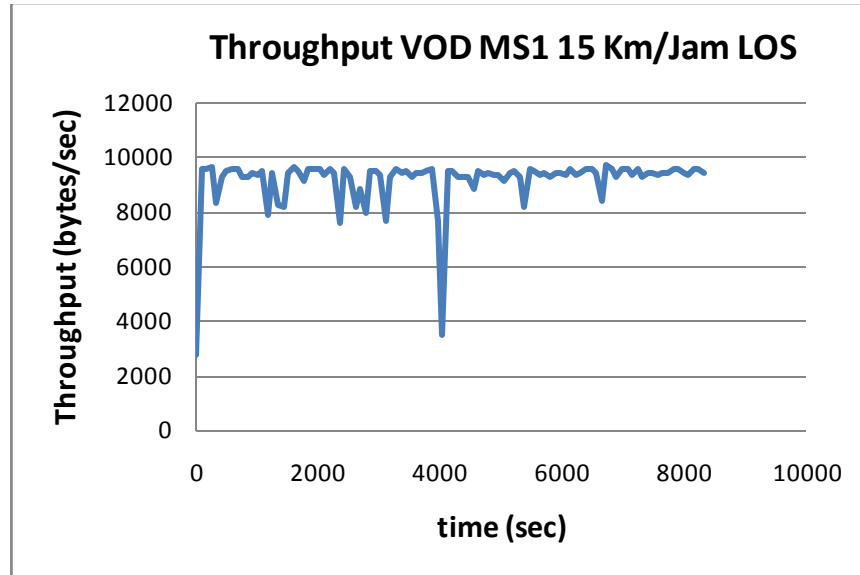

3. Grafik Throughput VOD MS1