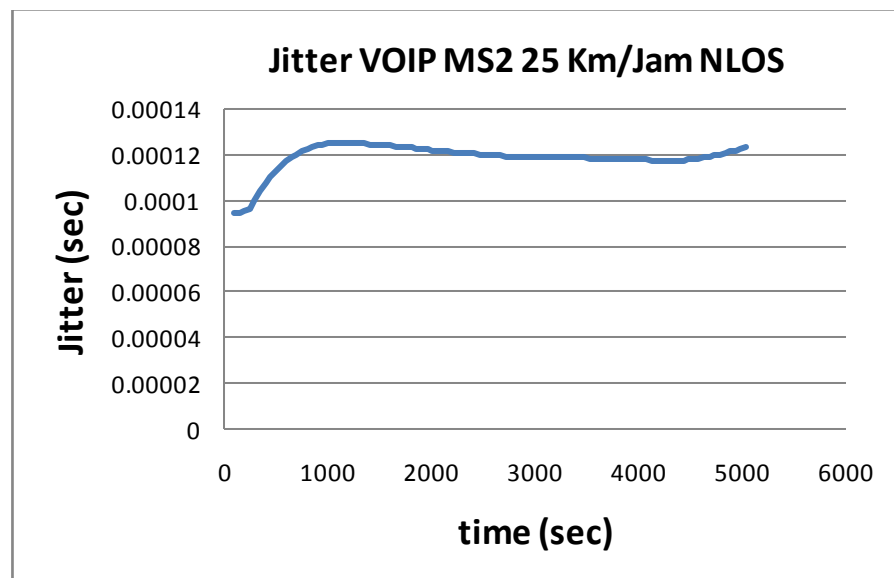

3. Grafik Delay VOD MS1

4. Grafik Delay VOD MS2

HANDOVER DELAY

1. Grafik Handover delay MS1

2. Grafik Handover delay MS2

Kecepatan 25 km/jam Kondisi NLOS

THROUGHPUT

1. Grafik Throughput VOIP MS1

2. Grafik Throughput VOIP MS2

3. Grafik Throughput VOD MS1

4. Grafik Throughput VOD MS2

5. Grafik Throughput Web Browsing MS1

6. Grafik Throughput Web Browsing MS2

JITTER

1. Grafik Jitter VOIP MS1

2. Grafik Jitter VOIP MS2

3. Grafik Jitter VOD MS1

4. Grafik Jitter VOD MS2

DELAY

1. Grafik Delay VOIP MS1

2. Grafik Delay VOIP MS2

3. Grafik Delay VOD MS1

4. Grafik Delay VOD MS2

HANDOVER DELAY

1. Grafik Handover delay MS1

2. Grafik Handover delay MS2