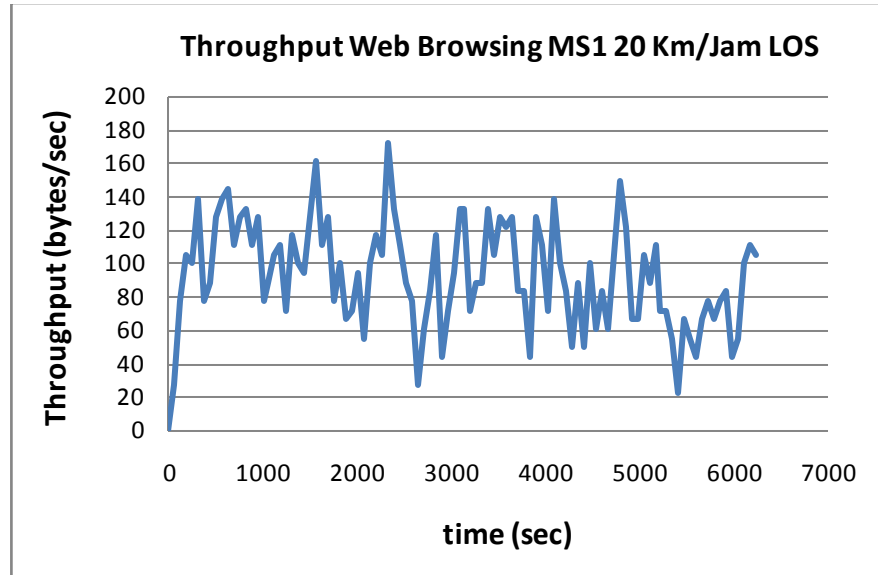

5. Grafik Web Browsing MS1