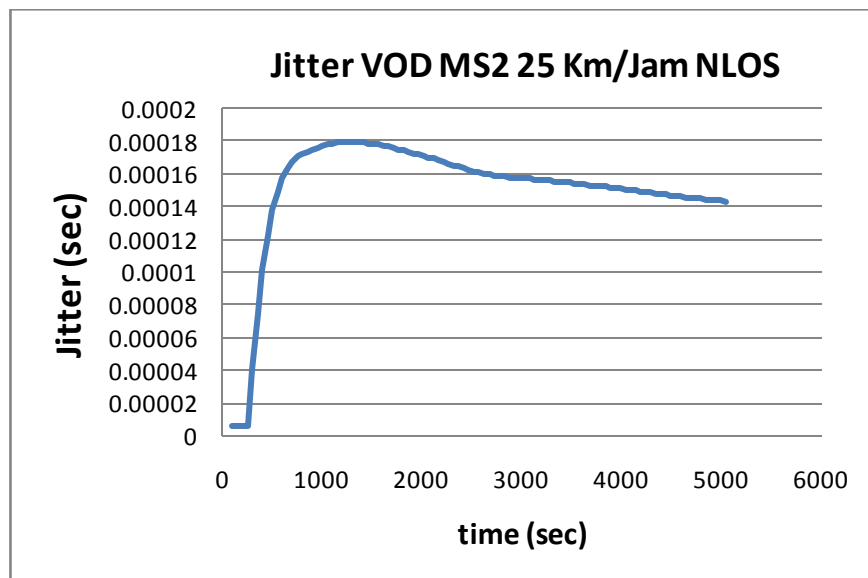

3. Grafik Delay VOD MS1

4. Grafik Delay VOD MS2

HANDOVER DELAY

1. Grafik Handover delay MS1

2. Grafik Handover delay MS2

Kecepatan 25 km/jam Kondisi NLOS

THROUGHPUT

1. Grafik Throughput VOIP MS1

2. Grafik Throughput VOIP MS2

3. Grafik Throughput VOD MS1

4. Grafik Throughput VOD MS2

5. Grafik Throughput Web Browsing MS1

6. Grafik Throughput Web Browsing MS2

JITTER

1. Grafik Jitter VOIP MS1

2. Grafik Jitter VOIP MS2

3. Grafik Jitter VOD MS1

4. Grafik Jitter VOD MS2

DELAY

1. Grafik Delay VOIP MS1

2. Grafik Delay VOIP MS2

3. Grafik Delay VOD MS1

4. Grafik Delay VOD MS2

HANDOVER DELAY

1. Grafik Handover delay MS1

2. Grafik Handover delay MS2