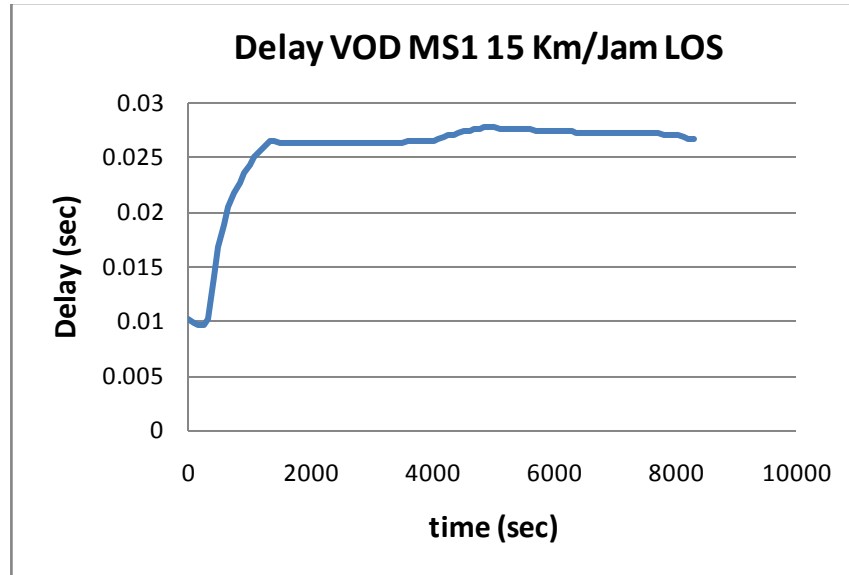

2. Grafik Jitter VOIP MS2

3. Grafik Jitter VOD MS1

4. Grafik Jitter VOD MS2

DELAY

1. Grafik Delay VOIP MS1

2. Grafik Delay VOIP MS2

3. Grafik Delay VOD MS1

4. Grafik Delay VOD MS2

HANDOVER DELAY

1. Grafik Handover delay MS1

2. Grafik Handover delay MS2

Kecepatan 20 km/jam Kondisi LOS

THROUGHPUT

1. Grafik Throughput VOIP MS1

2. Grafik Throughput VOIP MS2

3. Grafik Throughput VOD MS1