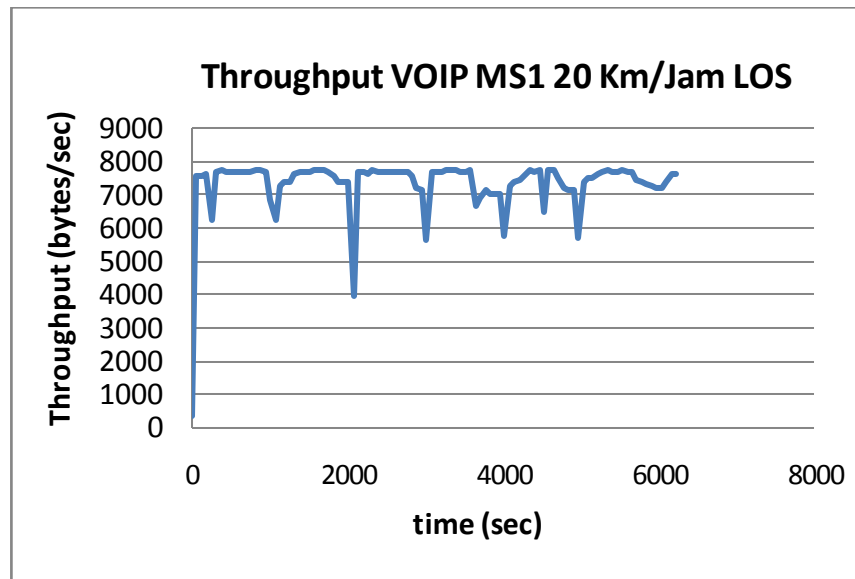

HANDOVER DELAY

1. Grafik Handover delay MS1

2. Grafik Handover delay MS2

Kecepatan 20 km/jam Kondisi LOS

THROUGHPUT

1. Grafik Throughput VOIP MS1

2. Grafik Throughput VOIP MS2

3. Grafik Throughput VOD MS1