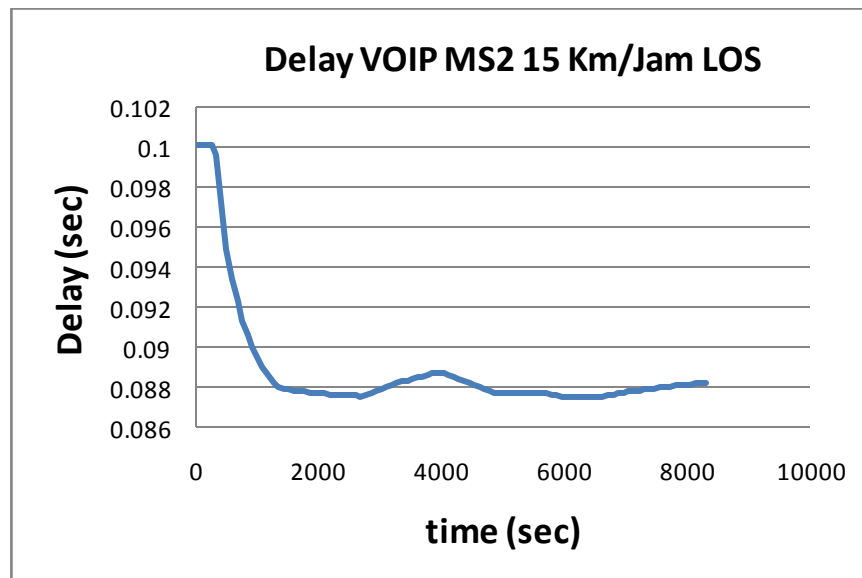

2. Grafik Jitter VOIP MS2

3. Grafik Jitter VOD MS1

4. Grafik Jitter VOD MS2

DELAY

1. Grafik Delay VOIP MS1

2. Grafik Delay VOIP MS2

3. Grafik Delay VOD MS1

4. Grafik Delay VOD MS2

HANDOVER DELAY

1. Grafik Handover delay MS1

2. Grafik Handover delay MS2

Kecepatan 20 km/jam Kondisi LOS

THROUGHPUT

1. Grafik Throughput VOIP MS1

2. Grafik Throughput VOIP MS2

3. Grafik Throughput VOD MS1