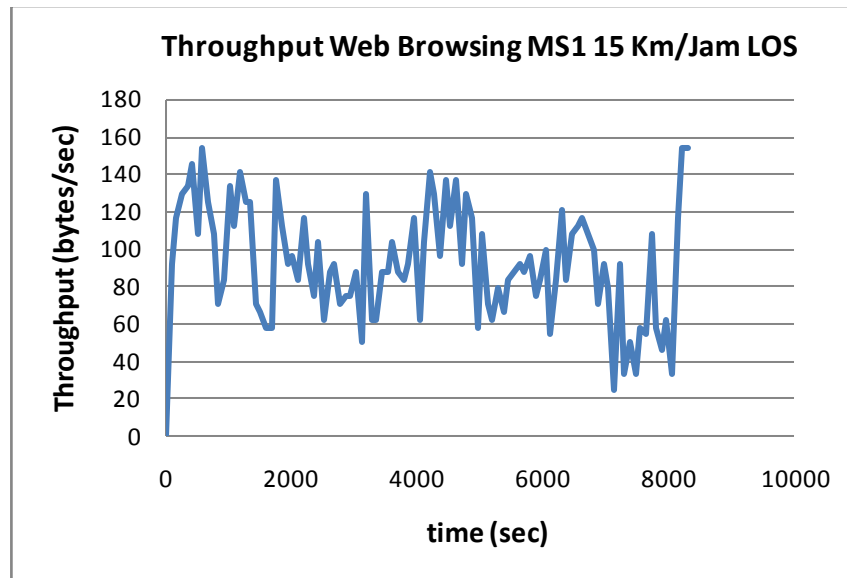

2. Grafik Delay VOIP MS2

3. Grafik Delay VOD MS1

4. Grafik Delay VOD MS2

HANDOVER DELAY

1. Grafik Handover delay MS1

2. Grafik Handover delay MS2

Kecepatan 15 km/jam Kondisi LOS

THROUGHPUT

1. Grafik Throughput VOIP MS1

2. Grafik Throughput VOIP MS2

3. Grafik Throughput VOD MS1

4. Grafik Throughput VOD MS2

5. Grafik Throughput Web Browsing MS1

6. Grafik Throughput Web Browsing MS2

JITTER

1. Grafik Jitter VOIP MS1

2. Grafik Jitter VOIP MS2

3. Grafik Jitter VOD MS1

4. Grafik Jitter VOD MS2

DELAY

1. Grafik Delay VOIP MS1

2. Grafik Delay VOIP MS2

3. Grafik Delay VOD MS1

4. Grafik Delay VOD MS2

HANDOVER DELAY

1. Grafik Handover delay MS1

2. Grafik Handover delay MS2

Kecepatan 20 km/jam Kondisi LOS

THROUGHPUT

1. Grafik Throughput VOIP MS1

2. Grafik Throughput VOIP MS2

3. Grafik Throughput VOD MS1