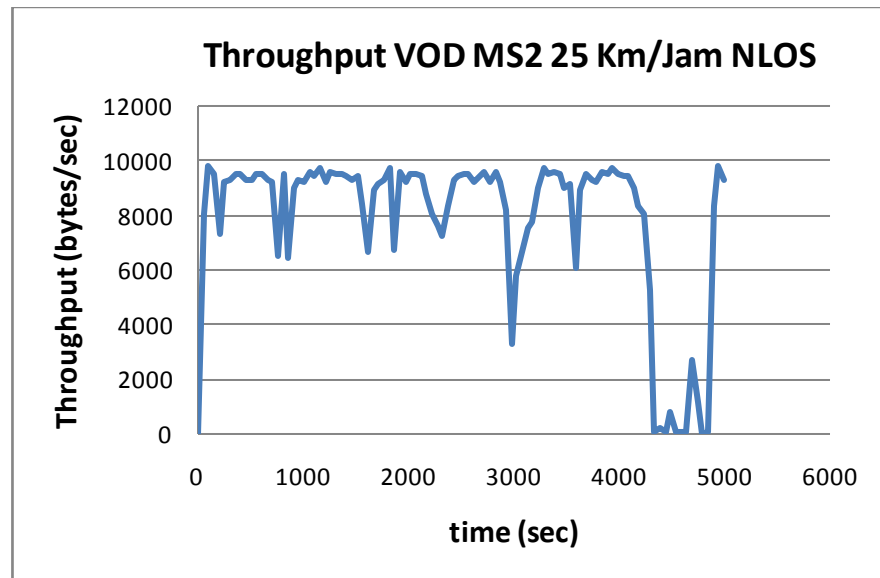

3. Grafik Delay VOD MS1

4. Grafik Delay VOD MS2

HANDOVER DELAY

1. Grafik Handover delay MS1

2. Grafik Handover delay MS2

Kecepatan 25 km/jam Kondisi NLOS

THROUGHPUT

1. Grafik Throughput VOIP MS1

2. Grafik Throughput VOIP MS2

3. Grafik Throughput VOD MS1

4. Grafik Throughput VOD MS2

5. Grafik Throughput Web Browsing MS1

6. Grafik Throughput Web Browsing MS2

JITTER

1. Grafik Jitter VOIP MS1

2. Grafik Jitter VOIP MS2