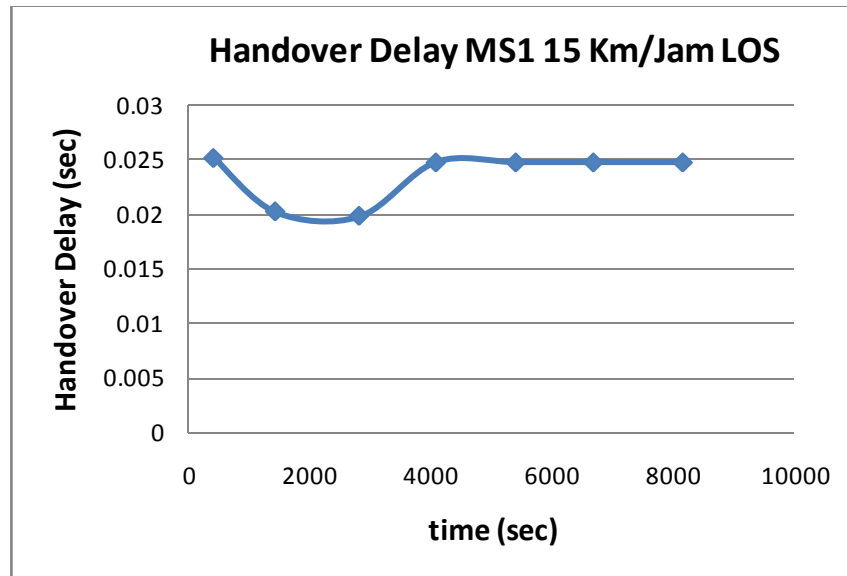

2. Grafik Jitter VOIP MS2

3. Grafik Jitter VOD MS1

4. Grafik Jitter VOD MS2

DELAY

1. Grafik Delay VOIP MS1

2. Grafik Delay VOIP MS2

3. Grafik Delay VOD MS1

4. Grafik Delay VOD MS2

HANDOVER DELAY

1. Grafik Handover delay MS1

2. Grafik Handover delay MS2

Kecepatan 20 km/jam Kondisi LOS

THROUGHPUT

1. Grafik Throughput VOIP MS1

2. Grafik Throughput VOIP MS2

3. Grafik Throughput VOD MS1