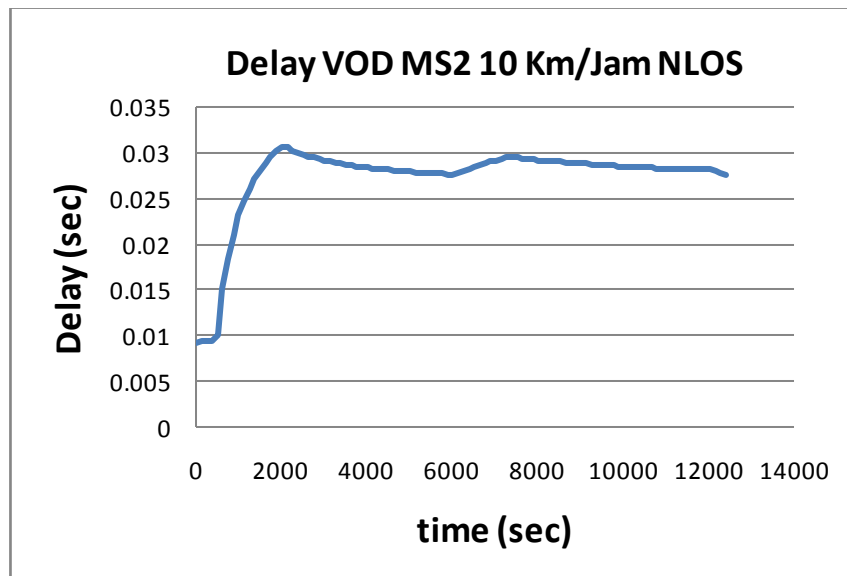

2. Grafik Jitter VOIP MS2

3. Grafik Jitter VOD MS1

4. Grafik Jitter VOD MS2

DELAY

1. Grafik Delay VOIP MS1

2. Grafik Delay VOIP MS2

3. Grafik Delay VOD MS1

4. Grafik Delay VOD MS2

HANDOVER DELAY

1. Grafik Handover delay MS1

2. Grafik Handover delay MS2

Kecepatan 15 km/jam Kondisi NLOS

THROUGHPUT

1. Grafik Throughput VOIP MS1

2. Grafik Throughput VOIP MS2

3. Grafik Throughput VOD MS1