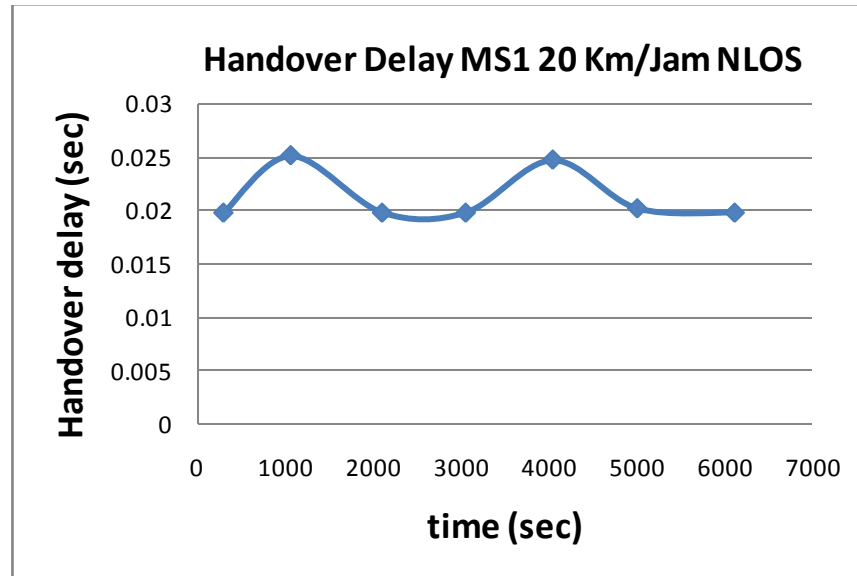

3. Grafik Delay VOD MS1

4. Grafik Delay VOD MS2

HANDOVER DELAY

1. Grafik Handover delay MS1

2. Grafik Handover delay MS2

Kecepatan 25 km/jam Kondisi NLOS

THROUGHPUT

1. Grafik Throughput VOIP MS1