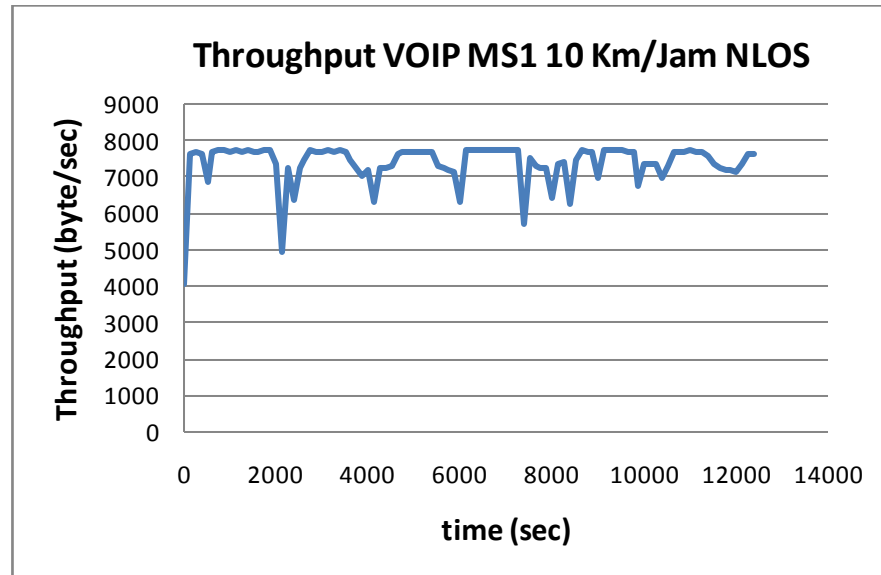

3. Grafik Delay VOD MS1

4. Grafik Delay VOD MS2

HANDOVER DELAY

1. Grafik Delay Handover delay MS1

2. Grafik Delay Handover delay MS2

LAMPIRAN B
GRAFIK NLOS

Kecepatan 10 km/jam Kondisi NLOS

THROUGHPUT

1. Grafik Throughput VOIP MS1

2. Grafik Throughput VOIP MS2

3. Grafik Throughput VOD MS1

4. Grafik Throughput VOD MS2

5. Grafik Throughput Web Browsing MS1

6. Grafik Throughput Web Browsing MS2

JITTER

1. Grafik Jitter VOIP MS1