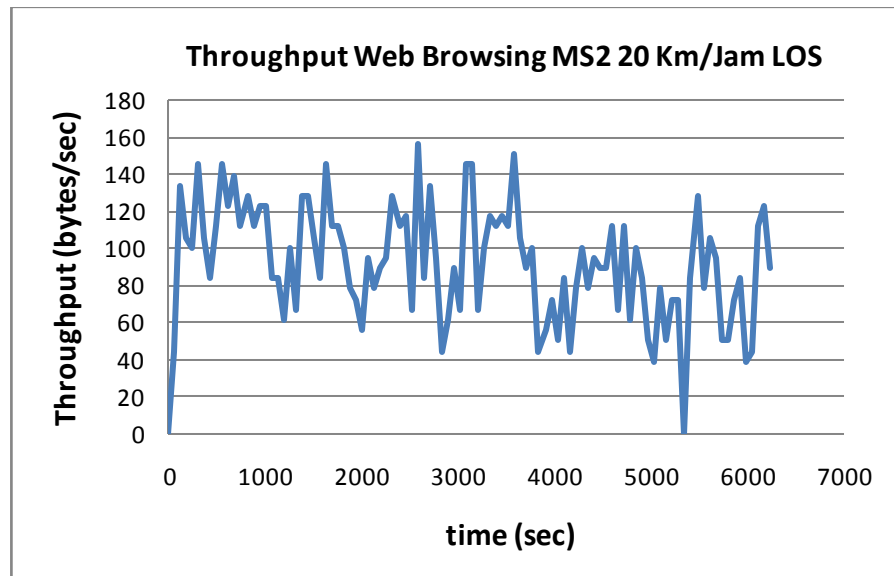

6. Grafik Web Browsing MS2