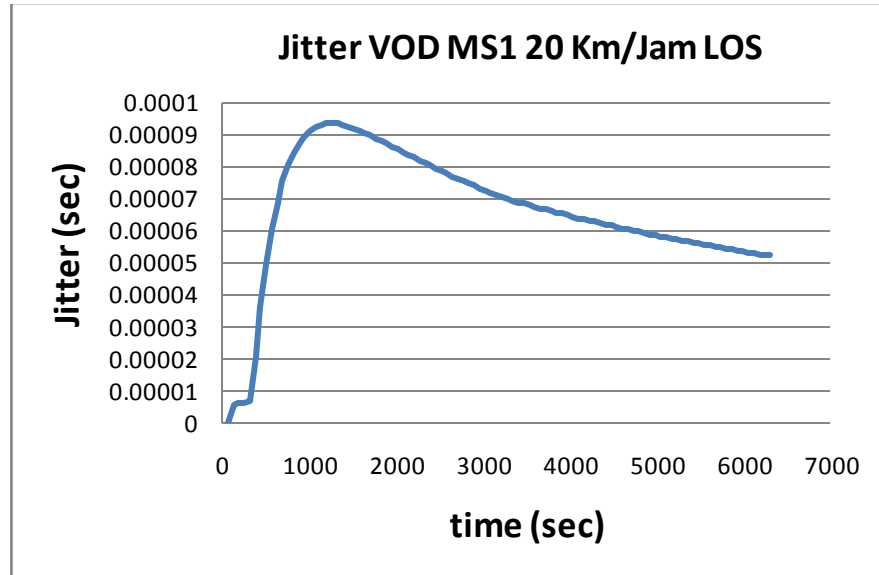

HANDOVER DELAY

1. Grafik Handover delay MS1

2. Grafik Handover delay MS2

Kecepatan 20 km/jam Kondisi LOS

THROUGHPUT

1. Grafik Throughput VOIP MS1

2. Grafik Throughput VOIP MS2

3. Grafik Throughput VOD MS1

4. Grafik Throughput VOD MS2

5. Grafik Web Browsing MS1

6. Grafik Web Browsing MS2

JITTER

1. Grafik Jitter VOIP MS1

2. Grafik Jitter VOIP MS2

3. Grafik Jitter VOD MS1

4. Grafik Jitter VOD MS2

DELAY

1. Grafik Delay VOIP MS1

2. Grafik Delay VOIP MS2

3. Grafik Delay VOD MS1

4. Grafik Delay VOD MS2

HANDOVER DELAY

1. Grafik Handover delay MS1

2. Grafik Handover delay MS2