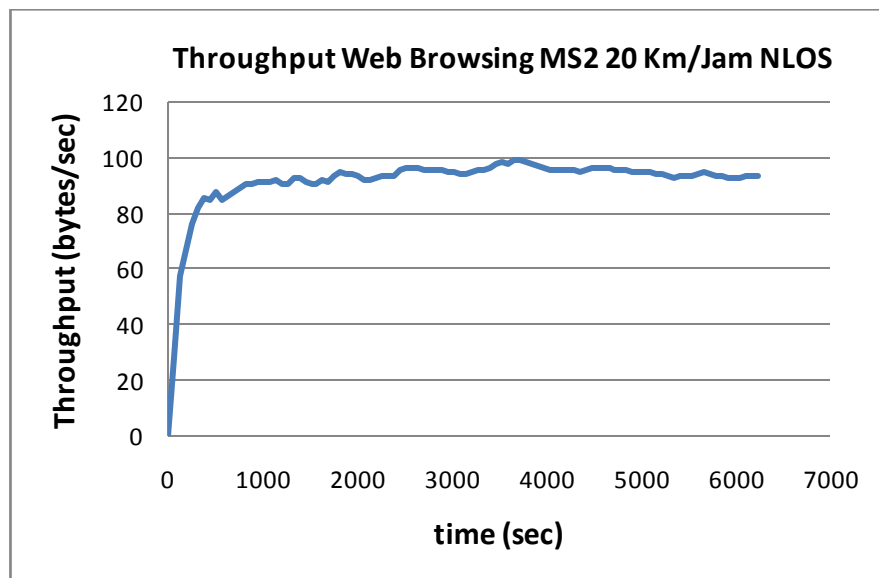

DELAY

1. Grafik Delay VOIP MS1

2. Grafik Delay VOIP MS2

3. Grafik Delay VOD MS1

4. Grafik Delay VOD MS2

HANDOVER DELAY

1. Grafik Handover delay MS1

2. Grafik Handover delay MS2

Kecepatan 20 km/jam Kondisi NLOS

THROUGHPUT

1. Grafik Throughput VOIP MS1

2. Grafik Throughput VOIP MS2

3. Grafik Throughput VOD MS1

4. Grafik Throughput VOD MS2

5. Grafik Throughput Web Browsing MS1

6. Grafik Throughput Web Browsing MS2

JITTER

1. Grafik Jitter VOIP MS1

2. Grafik Jitter VOIP MS2

3. Grafik Jitter VOD MS1

4. Grafik Jitter VOD MS2

DELAY

1. Grafik Delay VOIP MS1

2. Grafik Delay VOIP MS2