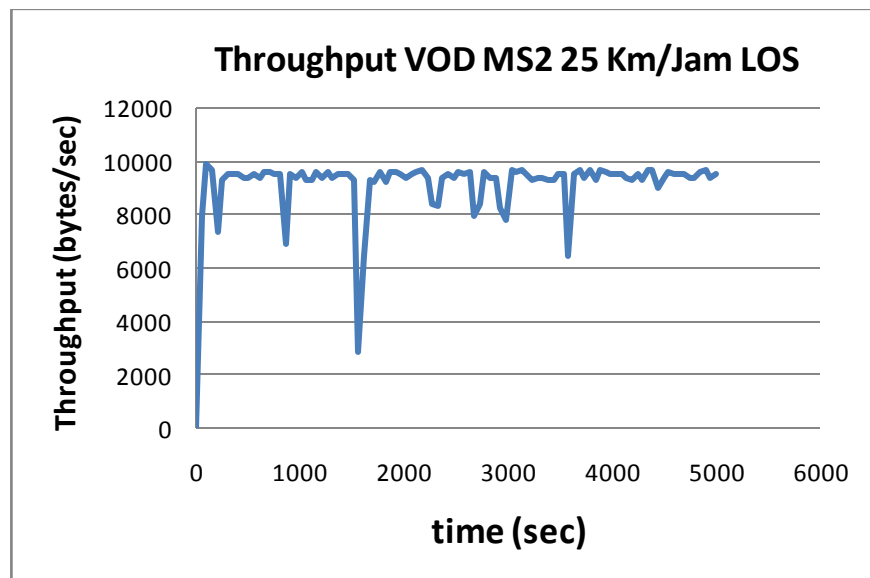

Kecepatan 25 km/jam Kondisi LOS

THROUGHPUT

1. Grafik Throughput VOIP MS1

2. Grafik Throughput VOIP MS2

3. Grafik Throughput VOD MS1

4. Grafik Throughput VOD MS2

5. Grafik Throughput Web Browsing MS1

6. Grafik Throughput Web Browsing MS2