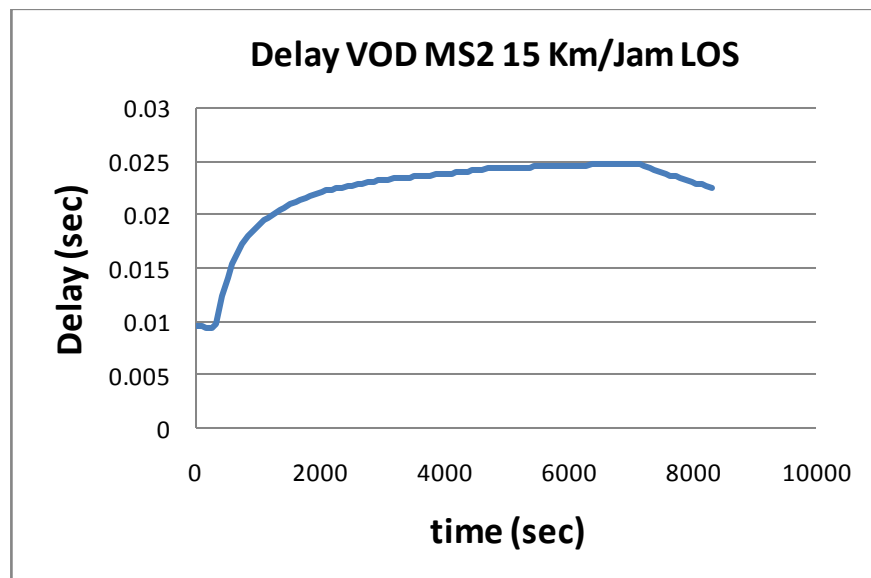

2. Grafik Jitter VOIP MS2

3. Grafik Jitter VOD MS1

4. Grafik Jitter VOD MS2

DELAY

1. Grafik Delay VOIP MS1

2. Grafik Delay VOIP MS2

3. Grafik Delay VOD MS1

4. Grafik Delay VOD MS2

HANDOVER DELAY

1. Grafik Handover delay MS1

2. Grafik Handover delay MS2

Kecepatan 20 km/jam Kondisi LOS

THROUGHPUT

1. Grafik Throughput VOIP MS1

2. Grafik Throughput VOIP MS2

3. Grafik Throughput VOD MS1