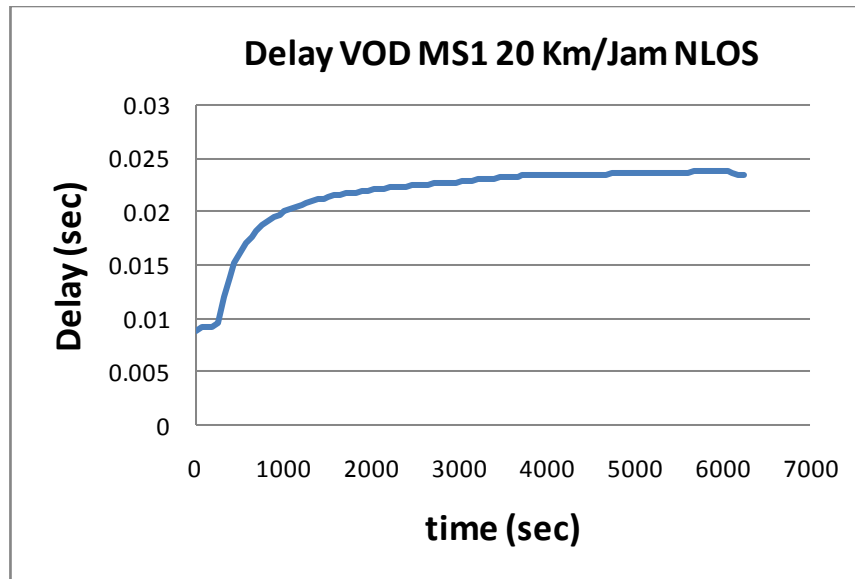

Kecepatan 20 km/jam Kondisi NLOS

THROUGHPUT

1. Grafik Throughput VOIP MS1

2. Grafik Throughput VOIP MS2

3. Grafik Throughput VOD MS1

4. Grafik Throughput VOD MS2

5. Grafik Throughput Web Browsing MS1

6. Grafik Throughput Web Browsing MS2

JITTER

1. Grafik Jitter VOIP MS1

2. Grafik Jitter VOIP MS2

3. Grafik Jitter VOD MS1

4. Grafik Jitter VOD MS2

DELAY

1. Grafik Delay VOIP MS1

2. Grafik Delay VOIP MS2

3. Grafik Delay VOD MS1

4. Grafik Delay VOD MS2

HANDOVER DELAY

1. Grafik Handover delay MS1

2. Grafik Handover delay MS2

Kecepatan 25 km/jam Kondisi NLOS

THROUGHPUT

1. Grafik Throughput VOIP MS1