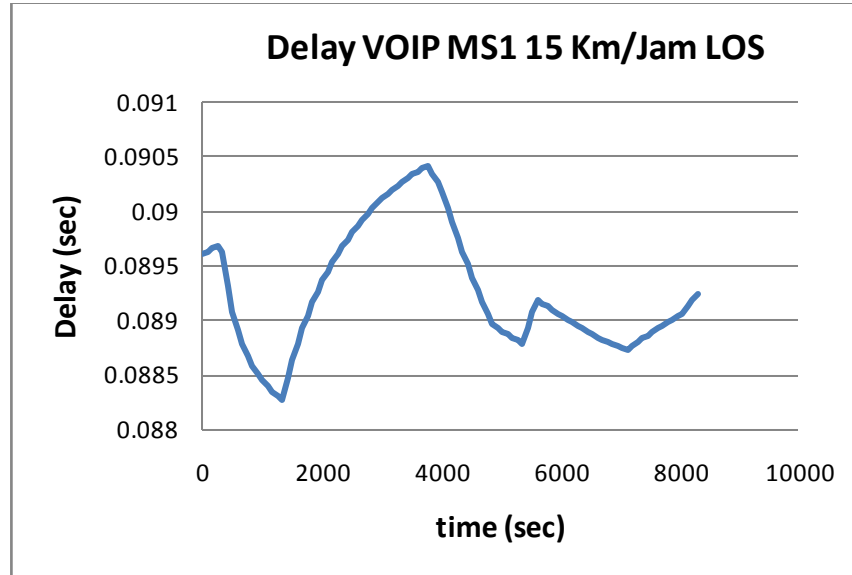

2. Grafik Jitter VOIP MS2

3. Grafik Jitter VOD MS1

4. Grafik Jitter VOD MS2

DELAY

1. Grafik Delay VOIP MS1

2. Grafik Delay VOIP MS2

3. Grafik Delay VOD MS1

4. Grafik Delay VOD MS2

HANDOVER DELAY

1. Grafik Handover delay MS1

2. Grafik Handover delay MS2

Kecepatan 20 km/jam Kondisi LOS

THROUGHPUT

1. Grafik Throughput VOIP MS1

2. Grafik Throughput VOIP MS2

3. Grafik Throughput VOD MS1