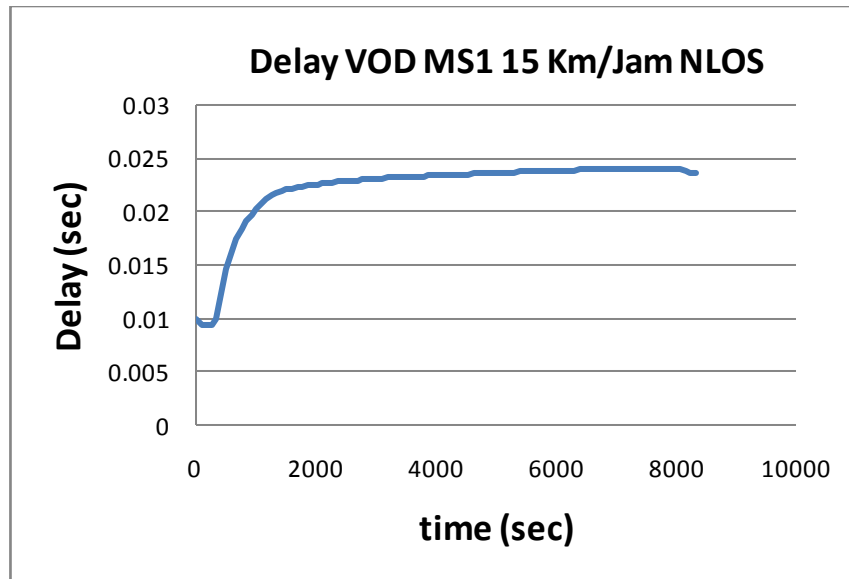

DELAY

1. Grafik Delay VOIP MS1

2. Grafik Delay VOIP MS2

3. Grafik Delay VOD MS1

4. Grafik Delay VOD MS2

HANDOVER DELAY

1. Grafik Handover delay MS1

2. Grafik Handover delay MS2

Kecepatan 20 km/jam Kondisi NLOS

THROUGHPUT

1. Grafik Throughput VOIP MS1

2. Grafik Throughput VOIP MS2

3. Grafik Throughput VOD MS1

4. Grafik Throughput VOD MS2

5. Grafik Throughput Web Browsing MS1

6. Grafik Throughput Web Browsing MS2