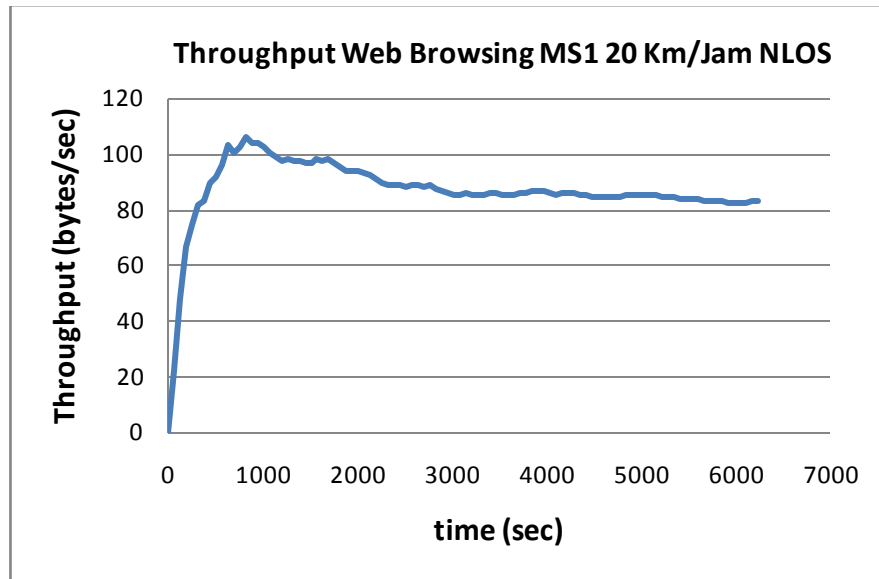

DELAY

1. Grafik Delay VOIP MS1

2. Grafik Delay VOIP MS2

3. Grafik Delay VOD MS1

4. Grafik Delay VOD MS2

HANDOVER DELAY

1. Grafik Handover delay MS1

2. Grafik Handover delay MS2

Kecepatan 20 km/jam Kondisi NLOS

THROUGHPUT

1. Grafik Throughput VOIP MS1

2. Grafik Throughput VOIP MS2

3. Grafik Throughput VOD MS1

4. Grafik Throughput VOD MS2

5. Grafik Throughput Web Browsing MS1

6. Grafik Throughput Web Browsing MS2

JITTER

1. Grafik Jitter VOIP MS1

2. Grafik Jitter VOIP MS2

3. Grafik Jitter VOD MS1

4. Grafik Jitter VOD MS2

DELAY

1. Grafik Delay VOIP MS1

2. Grafik Delay VOIP MS2