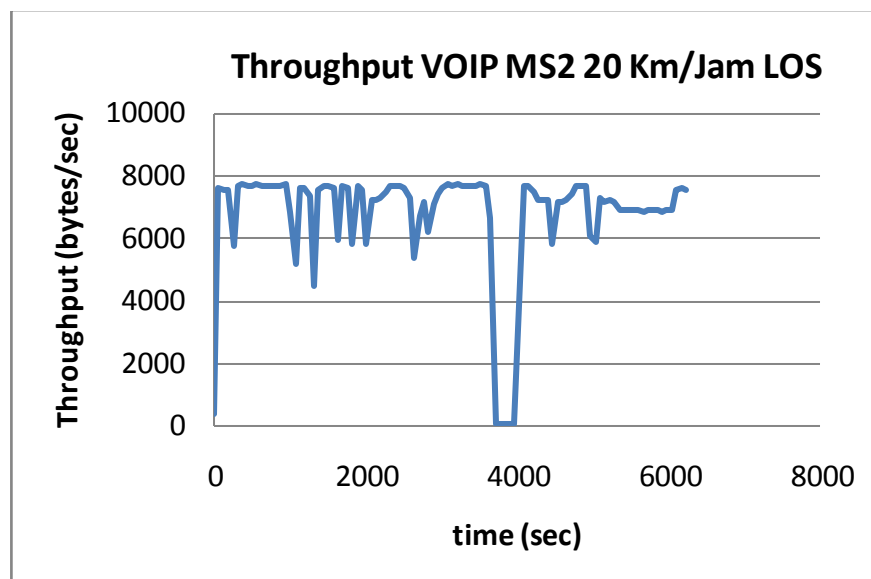

HANDOVER DELAY

1. Grafik Handover delay MS1

2. Grafik Handover delay MS2

Kecepatan 20 km/jam Kondisi LOS

THROUGHPUT

1. Grafik Throughput VOIP MS1

2. Grafik Throughput VOIP MS2

3. Grafik Throughput VOD MS1