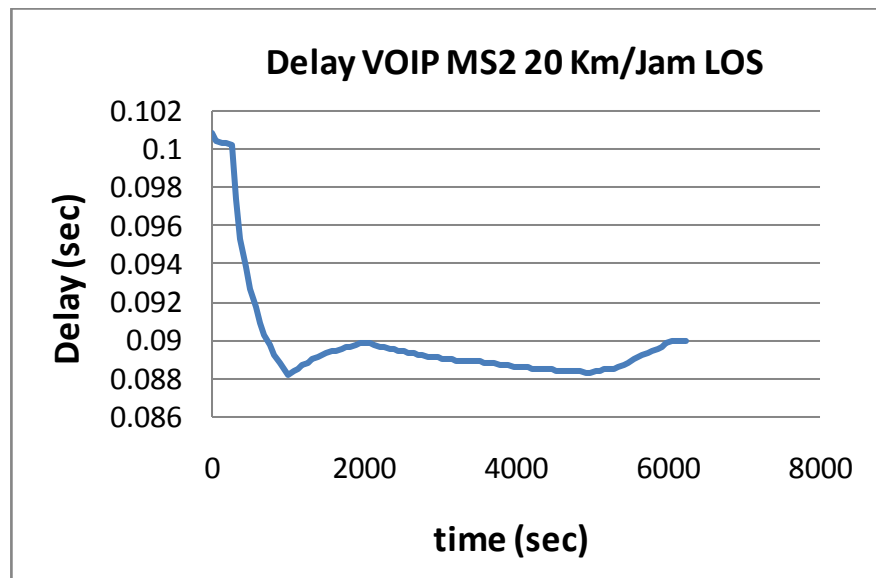

HANDOVER DELAY

1. Grafik Handover delay MS1

2. Grafik Handover delay MS2

Kecepatan 20 km/jam Kondisi LOS

THROUGHPUT

1. Grafik Throughput VOIP MS1

2. Grafik Throughput VOIP MS2

3. Grafik Throughput VOD MS1

4. Grafik Throughput VOD MS2

5. Grafik Web Browsing MS1

6. Grafik Web Browsing MS2

JITTER

1. Grafik Jitter VOIP MS1

2. Grafik Jitter VOIP MS2

3. Grafik Jitter VOD MS1

4. Grafik Jitter VOD MS2

DELAY

1. Grafik Delay VOIP MS1

2. Grafik Delay VOIP MS2

3. Grafik Delay VOD MS1

4. Grafik Delay VOD MS2

HANDOVER DELAY

1. Grafik Handover delay MS1

2. Grafik Handover delay MS2