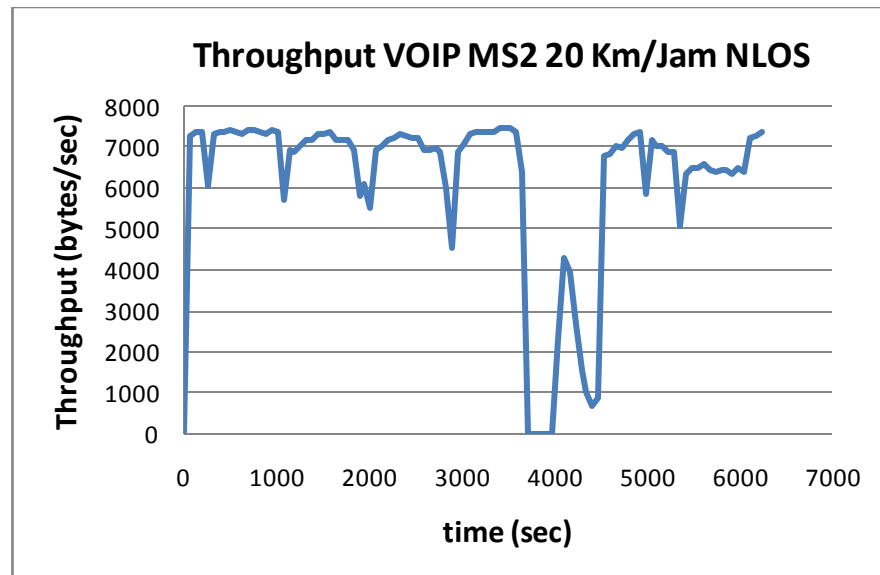

DELAY

1. Grafik Delay VOIP MS1

2. Grafik Delay VOIP MS2

3. Grafik Delay VOD MS1

4. Grafik Delay VOD MS2

HANDOVER DELAY

1. Grafik Handover delay MS1

2. Grafik Handover delay MS2

Kecepatan 20 km/jam Kondisi NLOS

THROUGHPUT

1. Grafik Throughput VOIP MS1

2. Grafik Throughput VOIP MS2

3. Grafik Throughput VOD MS1

4. Grafik Throughput VOD MS2

5. Grafik Throughput Web Browsing MS1

6. Grafik Throughput Web Browsing MS2