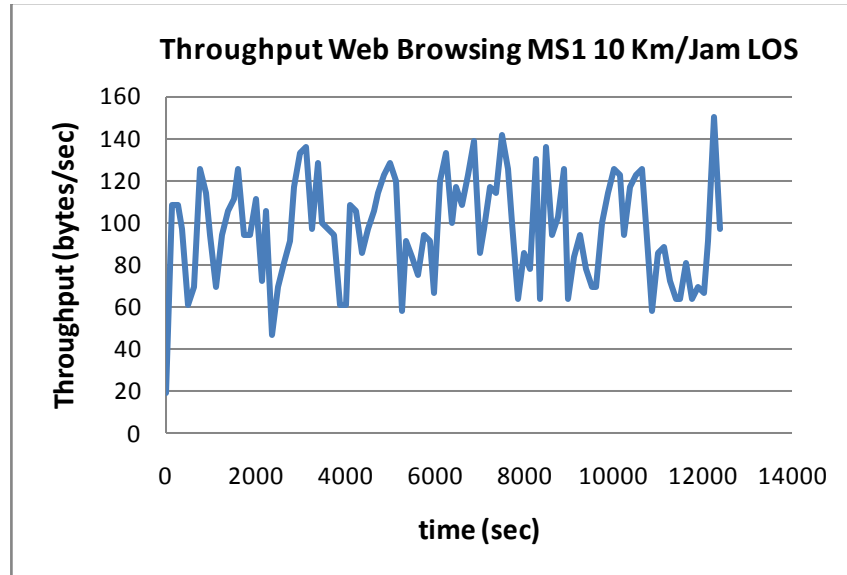

LAMPIRAN A
GRAFIK LOS

Kecepatan 10 km/jam Kondisi LOS

THROUGHPUT

1. Grafik Throughput VOIP MS1

2. Grafik Throughput VOIP MS2

3. Grafik Throughput VOD MS1

4. Grafik Throughput VOD MS2

5. Grafik Throughput Web Browsing MS1