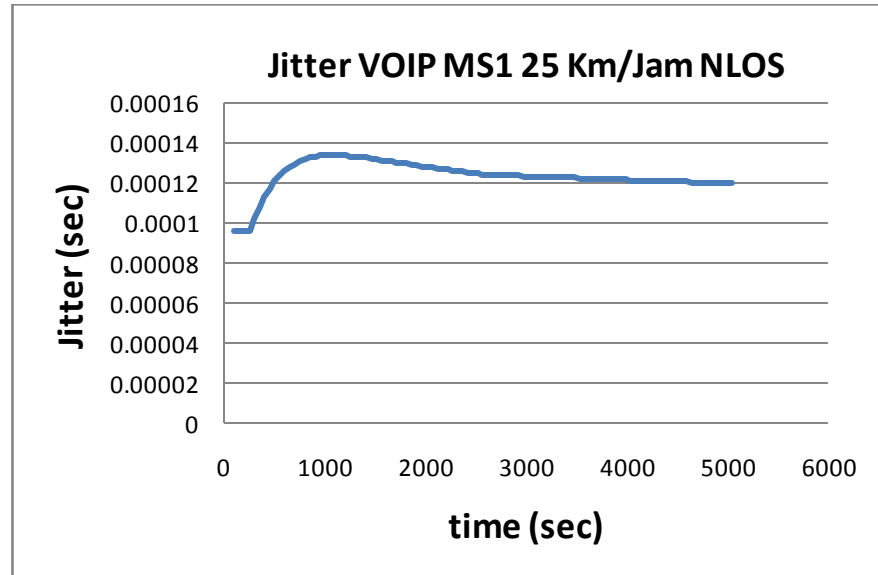

3. Grafik Delay VOD MS1

4. Grafik Delay VOD MS2

HANDOVER DELAY

1. Grafik Handover delay MS1

2. Grafik Handover delay MS2

Kecepatan 25 km/jam Kondisi NLOS

THROUGHPUT

1. Grafik Throughput VOIP MS1

2. Grafik Throughput VOIP MS2

3. Grafik Throughput VOD MS1

4. Grafik Throughput VOD MS2

5. Grafik Throughput Web Browsing MS1

6. Grafik Throughput Web Browsing MS2

JITTER

1. Grafik Jitter VOIP MS1

2. Grafik Jitter VOIP MS2

3. Grafik Jitter VOD MS1

4. Grafik Jitter VOD MS2

DELAY

1. Grafik Delay VOIP MS1

2. Grafik Delay VOIP MS2

3. Grafik Delay VOD MS1

4. Grafik Delay VOD MS2

HANDOVER DELAY

1. Grafik Handover delay MS1

2. Grafik Handover delay MS2