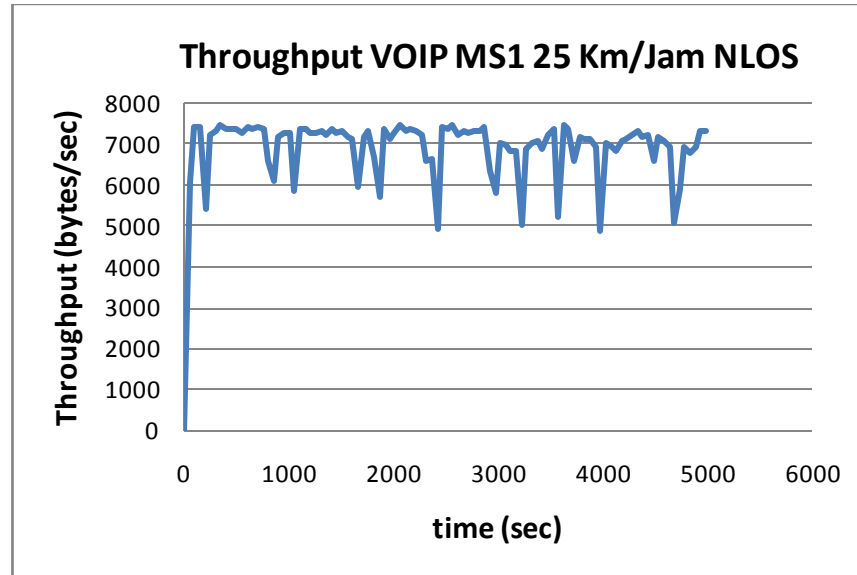

JITTER

1. Grafik Jitter VOIP MS1

2. Grafik Jitter VOIP MS2

3. Grafik Jitter VOD MS1

4. Grafik Jitter VOD MS2

DELAY

1. Grafik Delay VOIP MS1

2. Grafik Delay VOIP MS2

3. Grafik Delay VOD MS1

4. Grafik Delay VOD MS2

HANDOVER DELAY

1. Grafik Handover delay MS1

2. Grafik Handover delay MS2

Kecepatan 25 km/jam Kondisi NLOS

THROUGHPUT

1. Grafik Throughput VOIP MS1

2. Grafik Throughput VOIP MS2

3. Grafik Throughput VOD MS1

4. Grafik Throughput VOD MS2

5. Grafik Throughput Web Browsing MS1

6. Grafik Throughput Web Browsing MS2

JITTER

1. Grafik Jitter VOIP MS1

2. Grafik Jitter VOIP MS2