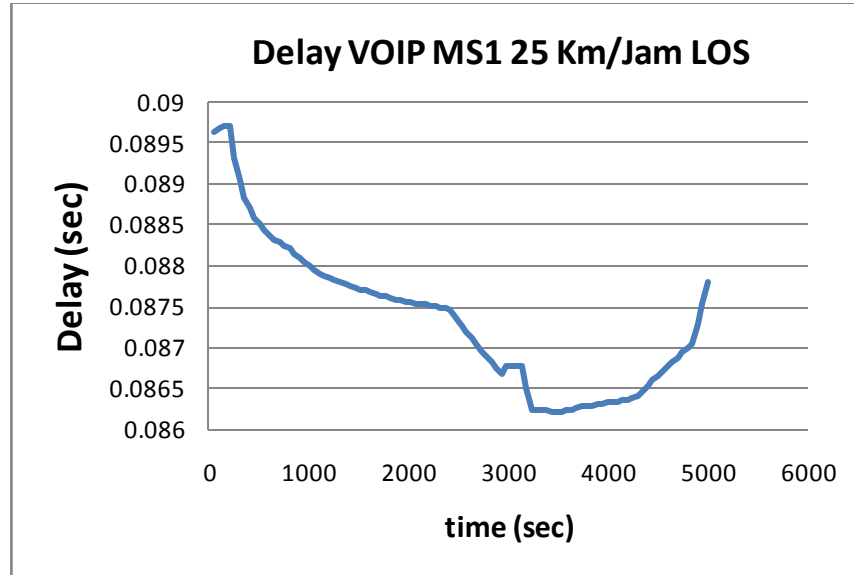

JITTER

1. Grafik Jitter VOIP MS1

2. Grafik Jitter VOIP MS2

3. Grafik Jitter VOD MS1

4. Grafik Jitter VOD MS2

DELAY

1. Grafik Delay VOIP MS1

2. Grafik Delay VOIP MS2

3. Grafik Delay VOD MS1

4. Grafik Delay VOD MS2

HANDOVER DELAY

1. Grafik Delay Handover delay MS1

2. Grafik Delay Handover delay MS2

LAMPIRAN B
GRAFIK NLOS

Kecepatan 10 km/jam Kondisi NLOS

THROUGHPUT