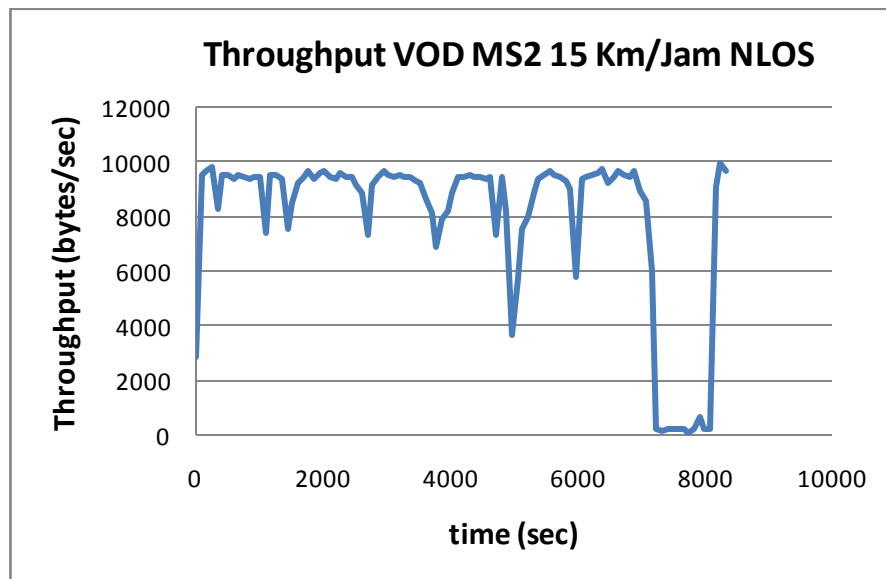

4. Grafik Throughput VOD MS2