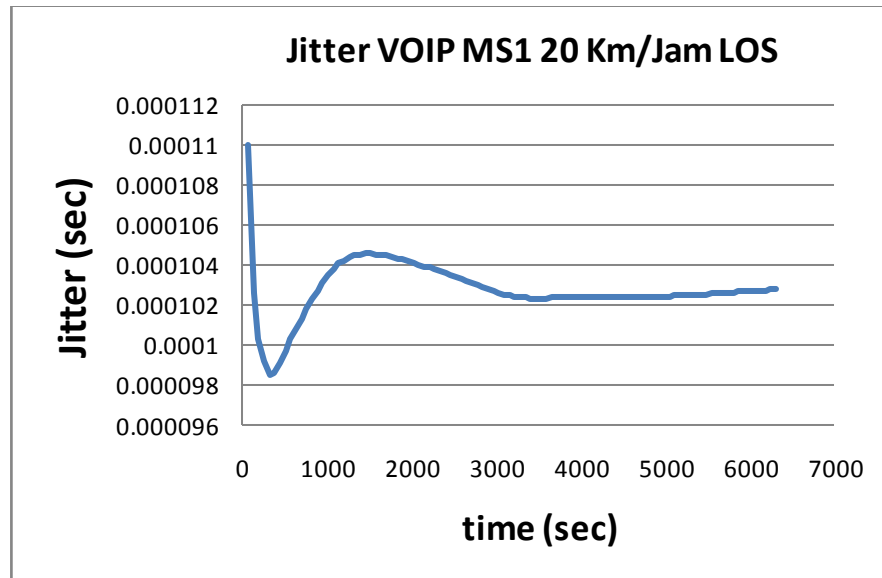

HANDOVER DELAY

1. Grafik Handover delay MS1

2. Grafik Handover delay MS2

Kecepatan 20 km/jam Kondisi LOS

THROUGHPUT

1. Grafik Throughput VOIP MS1

2. Grafik Throughput VOIP MS2

3. Grafik Throughput VOD MS1

4. Grafik Throughput VOD MS2

5. Grafik Web Browsing MS1

6. Grafik Web Browsing MS2

JITTER

1. Grafik Jitter VOIP MS1

2. Grafik Jitter VOIP MS2

3. Grafik Jitter VOD MS1

4. Grafik Jitter VOD MS2

DELAY

1. Grafik Delay VOIP MS1

2. Grafik Delay VOIP MS2

3. Grafik Delay VOD MS1

4. Grafik Delay VOD MS2

HANDOVER DELAY

1. Grafik Handover delay MS1

2. Grafik Handover delay MS2