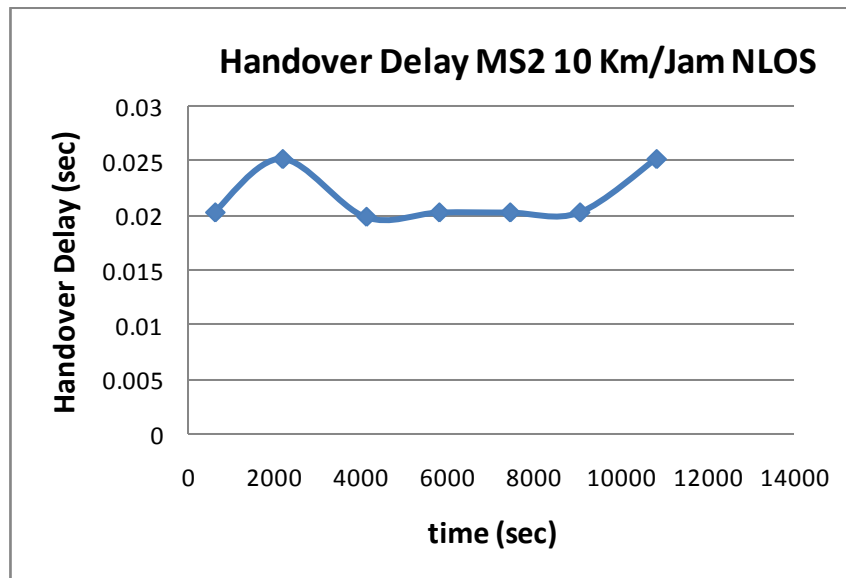

2. Grafik Jitter VOIP MS2

3. Grafik Jitter VOD MS1

4. Grafik Jitter VOD MS2

DELAY

1. Grafik Delay VOIP MS1

2. Grafik Delay VOIP MS2

3. Grafik Delay VOD MS1

4. Grafik Delay VOD MS2

HANDOVER DELAY

1. Grafik Handover delay MS1

2. Grafik Handover delay MS2

Kecepatan 15 km/jam Kondisi NLOS

THROUGHPUT

1. Grafik Throughput VOIP MS1

2. Grafik Throughput VOIP MS2

3. Grafik Throughput VOD MS1