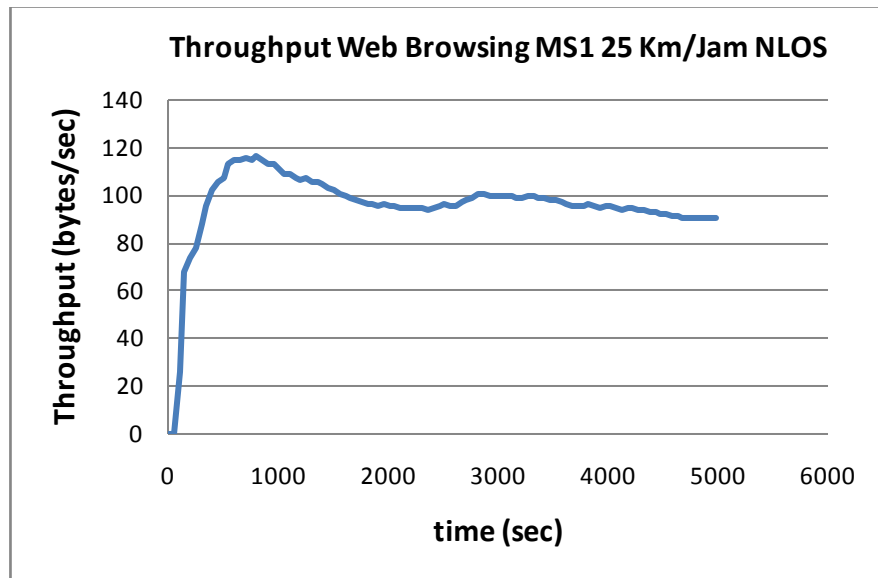

3. Grafik Delay VOD MS1

4. Grafik Delay VOD MS2

HANDOVER DELAY

1. Grafik Handover delay MS1

2. Grafik Handover delay MS2

Kecepatan 25 km/jam Kondisi NLOS

THROUGHPUT

1. Grafik Throughput VOIP MS1

2. Grafik Throughput VOIP MS2

3. Grafik Throughput VOD MS1

4. Grafik Throughput VOD MS2

5. Grafik Throughput Web Browsing MS1

6. Grafik Throughput Web Browsing MS2

JITTER

1. Grafik Jitter VOIP MS1

2. Grafik Jitter VOIP MS2

3. Grafik Jitter VOD MS1

4. Grafik Jitter VOD MS2

DELAY

1. Grafik Delay VOIP MS1

2. Grafik Delay VOIP MS2

3. Grafik Delay VOD MS1

4. Grafik Delay VOD MS2

HANDOVER DELAY

1. Grafik Handover delay MS1

2. Grafik Handover delay MS2