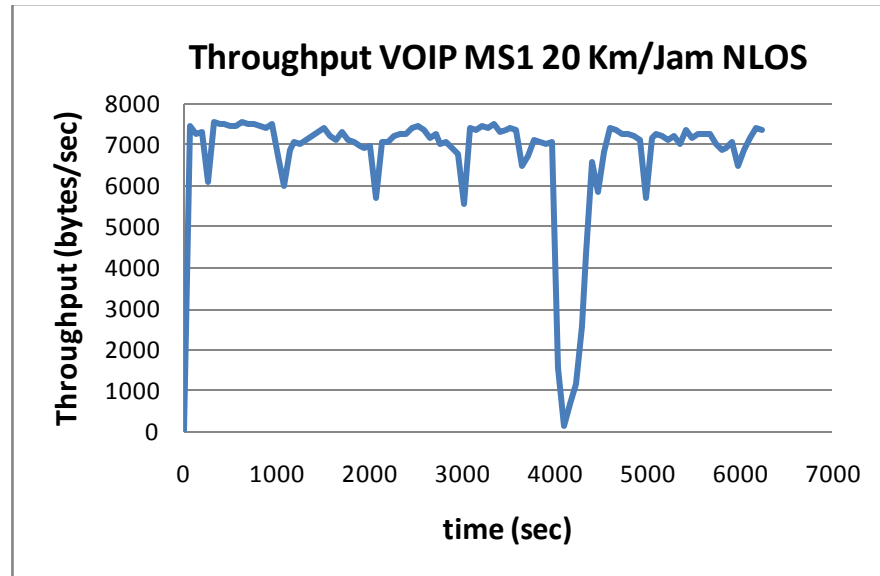

DELAY

1. Grafik Delay VOIP MS1

2. Grafik Delay VOIP MS2

3. Grafik Delay VOD MS1

4. Grafik Delay VOD MS2

HANDOVER DELAY

1. Grafik Handover delay MS1

2. Grafik Handover delay MS2

Kecepatan 20 km/jam Kondisi NLOS

THROUGHPUT

1. Grafik Throughput VOIP MS1

2. Grafik Throughput VOIP MS2

3. Grafik Throughput VOD MS1

4. Grafik Throughput VOD MS2

5. Grafik Throughput Web Browsing MS1

6. Grafik Throughput Web Browsing MS2