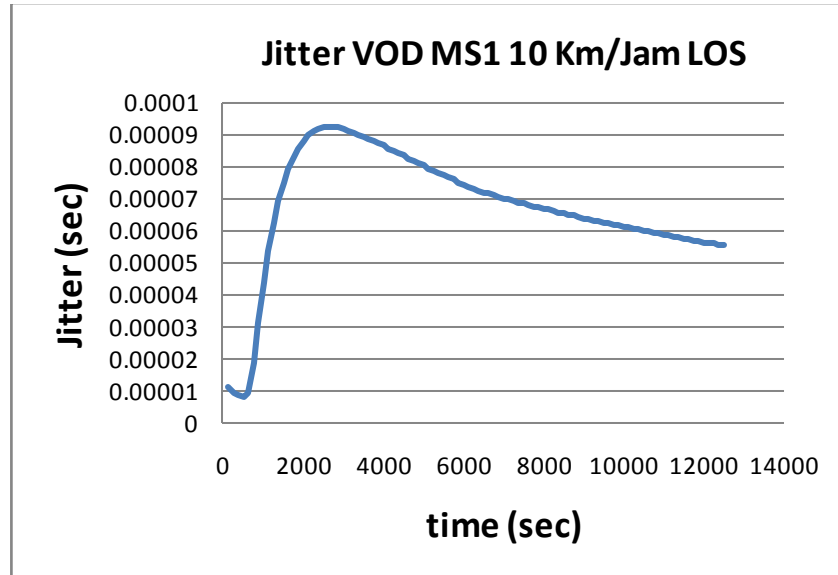

LAMPIRAN A
GRAFIK LOS

Kecepatan 10 km/jam Kondisi LOS

THROUGHPUT

1. Grafik Throughput VOIP MS1

2. Grafik Throughput VOIP MS2

3. Grafik Throughput VOD MS1

4. Grafik Throughput VOD MS2

5. Grafik Throughput Web Browsing MS1

6. Grafik Throughput Web Browsing MS2

JITTER

1. Grafik Jitter VOIP MS1

2. Grafik Jitter VOIP MS2

3. Grafik Jitter VOD MS1

4. Grafik Jitter VOD MS2

DELAY

1. Grafik Delay VOIP MS1

2. Grafik Delay VOIP MS2

3. Grafik Delay VOD MS1

4. Grafik Delay VOD MS2

HANDOVER DELAY

1. Grafik Handover delay MS1

2. Grafik Handover delay MS2

Kecepatan 15 km/jam Kondisi LOS

THROUGHPUT