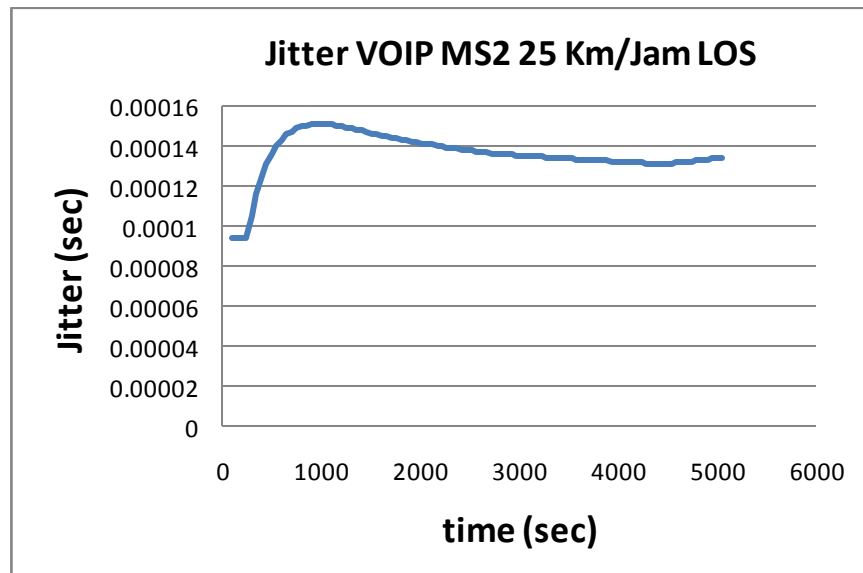

DELAY

1. Grafik Delay VOIP MS1

2. Grafik Delay VOIP MS2

3. Grafik Delay VOD MS1

4. Grafik Delay VOD MS2

HANDOVER DELAY

1. Grafik Handover delay MS1

2. Grafik Handover delay MS2

Kecepatan 25 km/jam Kondisi LOS

THROUGHPUT

1. Grafik Throughput VOIP MS1

2. Grafik Throughput VOIP MS2

3. Grafik Throughput VOD MS1

4. Grafik Throughput VOD MS2

5. Grafik Throughput Web Browsing MS1

6. Grafik Throughput Web Browsing MS2

JITTER

1. Grafik Jitter VOIP MS1

2. Grafik Jitter VOIP MS2

3. Grafik Jitter VOD MS1

4. Grafik Jitter VOD MS2

DELAY

1. Grafik Delay VOIP MS1

2. Grafik Delay VOIP MS2