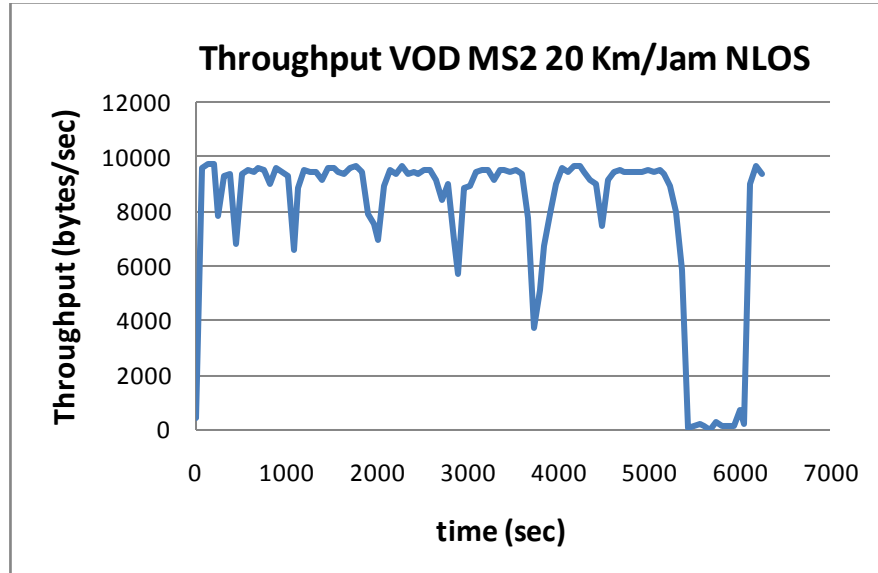

DELAY

1. Grafik Delay VOIP MS1

2. Grafik Delay VOIP MS2

3. Grafik Delay VOD MS1

4. Grafik Delay VOD MS2

HANDOVER DELAY

1. Grafik Handover delay MS1

2. Grafik Handover delay MS2

Kecepatan 20 km/jam Kondisi NLOS

THROUGHPUT

1. Grafik Throughput VOIP MS1

2. Grafik Throughput VOIP MS2

3. Grafik Throughput VOD MS1

4. Grafik Throughput VOD MS2

5. Grafik Throughput Web Browsing MS1

6. Grafik Throughput Web Browsing MS2

JITTER

1. Grafik Jitter VOIP MS1

2. Grafik Jitter VOIP MS2

3. Grafik Jitter VOD MS1

4. Grafik Jitter VOD MS2

DELAY

1. Grafik Delay VOIP MS1

2. Grafik Delay VOIP MS2