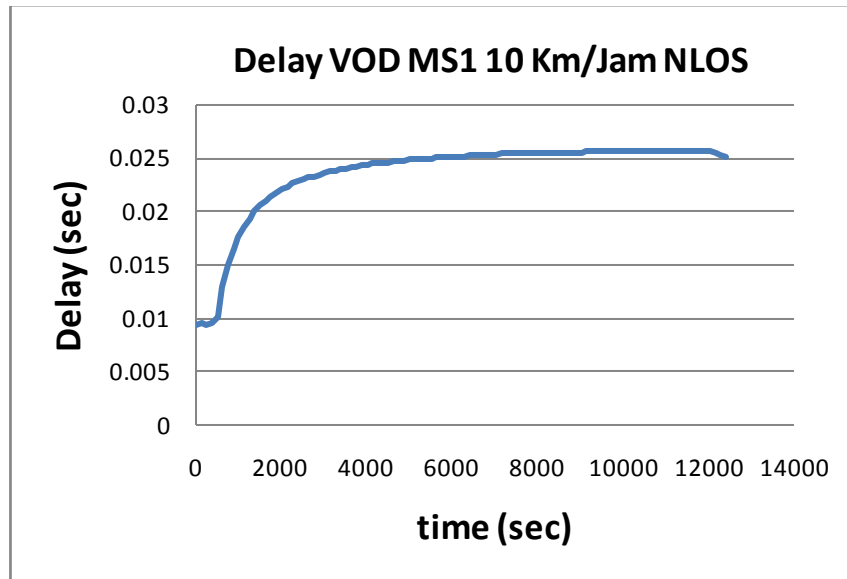

2. Grafik Jitter VOIP MS2

3. Grafik Jitter VOD MS1

4. Grafik Jitter VOD MS2

DELAY

1. Grafik Delay VOIP MS1

2. Grafik Delay VOIP MS2

3. Grafik Delay VOD MS1

4. Grafik Delay VOD MS2

HANDOVER DELAY

1. Grafik Handover delay MS1

2. Grafik Handover delay MS2

Kecepatan 15 km/jam Kondisi NLOS

THROUGHPUT

1. Grafik Throughput VOIP MS1

2. Grafik Throughput VOIP MS2

3. Grafik Throughput VOD MS1