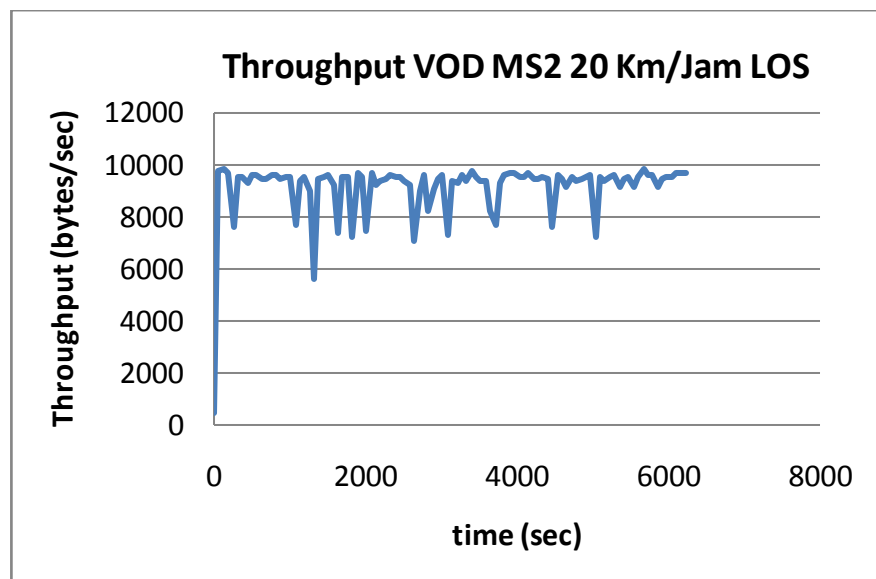

4. Grafik Throughput VOD MS2