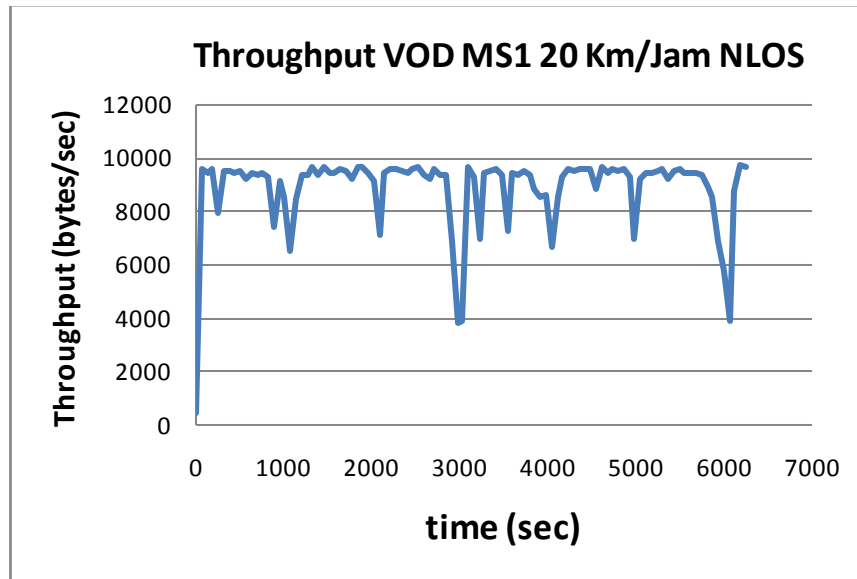

DELAY

1. Grafik Delay VOIP MS1

2. Grafik Delay VOIP MS2

3. Grafik Delay VOD MS1

4. Grafik Delay VOD MS2

HANDOVER DELAY

1. Grafik Handover delay MS1

2. Grafik Handover delay MS2

Kecepatan 20 km/jam Kondisi NLOS

THROUGHPUT

1. Grafik Throughput VOIP MS1

2. Grafik Throughput VOIP MS2

3. Grafik Throughput VOD MS1

4. Grafik Throughput VOD MS2

5. Grafik Throughput Web Browsing MS1

6. Grafik Throughput Web Browsing MS2

JITTER

1. Grafik Jitter VOIP MS1

2. Grafik Jitter VOIP MS2

3. Grafik Jitter VOD MS1

4. Grafik Jitter VOD MS2

DELAY

1. Grafik Delay VOIP MS1

2. Grafik Delay VOIP MS2