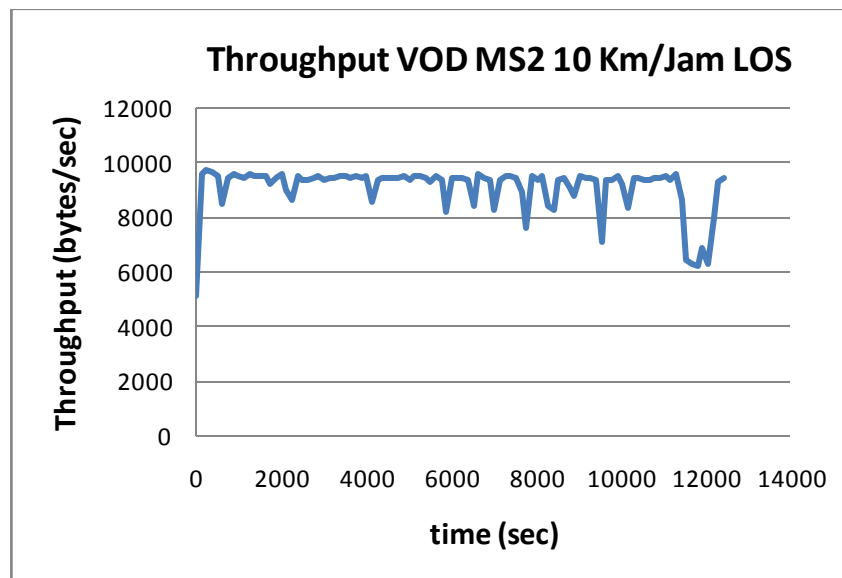

LAMPIRAN A
GRAFIK LOS

Kecepatan 10 km/jam Kondisi LOS

THROUGHPUT

1. Grafik Throughput VOIP MS1

2. Grafik Throughput VOIP MS2

3. Grafik Throughput VOD MS1

4. Grafik Throughput VOD MS2

5. Grafik Throughput Web Browsing MS1

2. Grafik Delay VOIP MS2

3. Grafik Delay VOD MS1

4. Grafik Delay VOD MS2

HANDOVER DELAY

1. Grafik Handover delay MS1

2. Grafik Handover delay MS2

Kecepatan 15 km/jam Kondisi LOS

THROUGHPUT