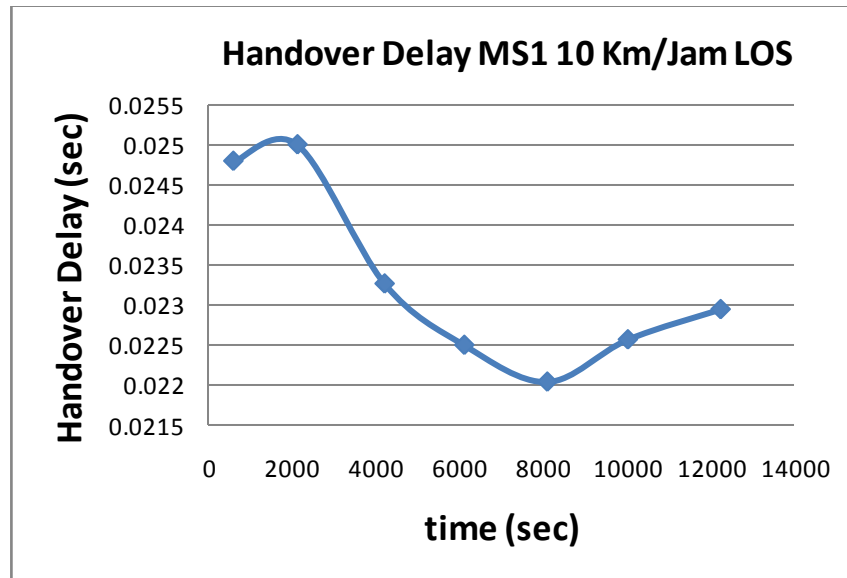

2. Grafik Delay VOIP MS2

3. Grafik Delay VOD MS1

4. Grafik Delay VOD MS2

HANDOVER DELAY

1. Grafik Handover delay MS1

2. Grafik Handover delay MS2

Kecepatan 15 km/jam Kondisi LOS

THROUGHPUT