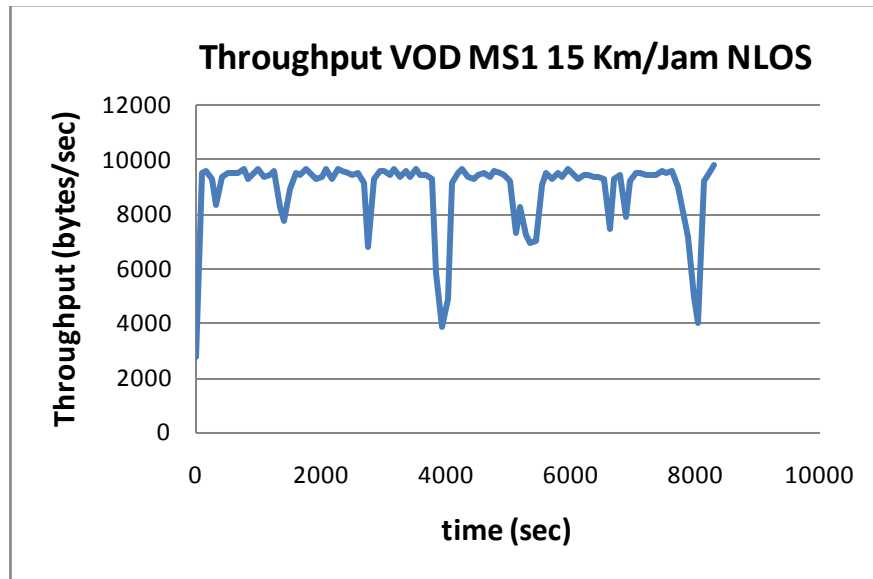

HANDOVER DELAY

1. Grafik Handover delay MS1

2. Grafik Handover delay MS2

Kecepatan 15 km/jam Kondisi NLOS

THROUGHPUT

1. Grafik Throughput VOIP MS1

2. Grafik Throughput VOIP MS2

3. Grafik Throughput VOD MS1