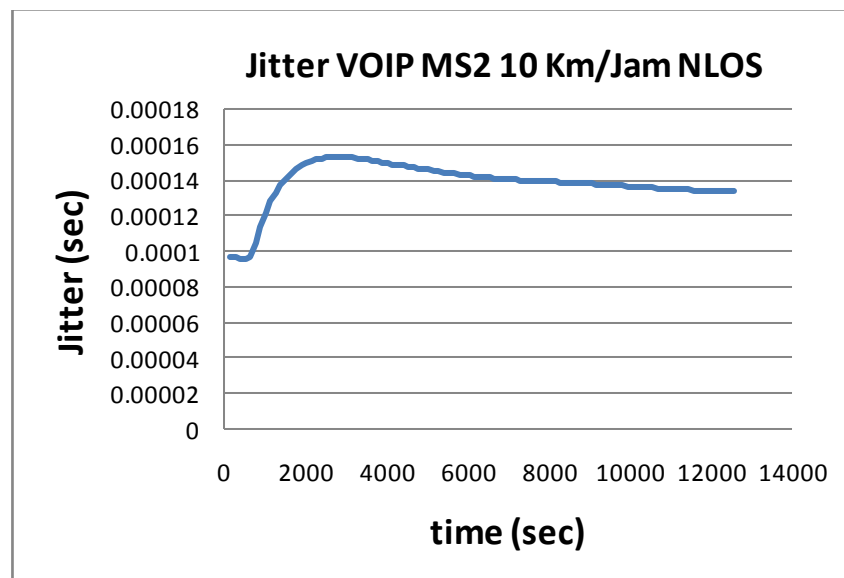

3. Grafik Delay VOD MS1

4. Grafik Delay VOD MS2

HANDOVER DELAY

1. Grafik Delay Handover delay MS1

2. Grafik Delay Handover delay MS2

LAMPIRAN B
GRAFIK NLOS

Kecepatan 10 km/jam Kondisi NLOS

THROUGHPUT

1. Grafik Throughput VOIP MS1

2. Grafik Throughput VOIP MS2

3. Grafik Throughput VOD MS1

4. Grafik Throughput VOD MS2

5. Grafik Throughput Web Browsing MS1

6. Grafik Throughput Web Browsing MS2

JITTER

1. Grafik Jitter VOIP MS1

2. Grafik Jitter VOIP MS2

3. Grafik Jitter VOD MS1

4. Grafik Jitter VOD MS2

DELAY

1. Grafik Delay VOIP MS1

2. Grafik Delay VOIP MS2

3. Grafik Delay VOD MS1

4. Grafik Delay VOD MS2

HANDOVER DELAY

1. Grafik Handover delay MS1

2. Grafik Handover delay MS2

Kecepatan 15 km/jam Kondisi NLOS

THROUGHPUT

1. Grafik Throughput VOIP MS1

2. Grafik Throughput VOIP MS2

3. Grafik Throughput VOD MS1