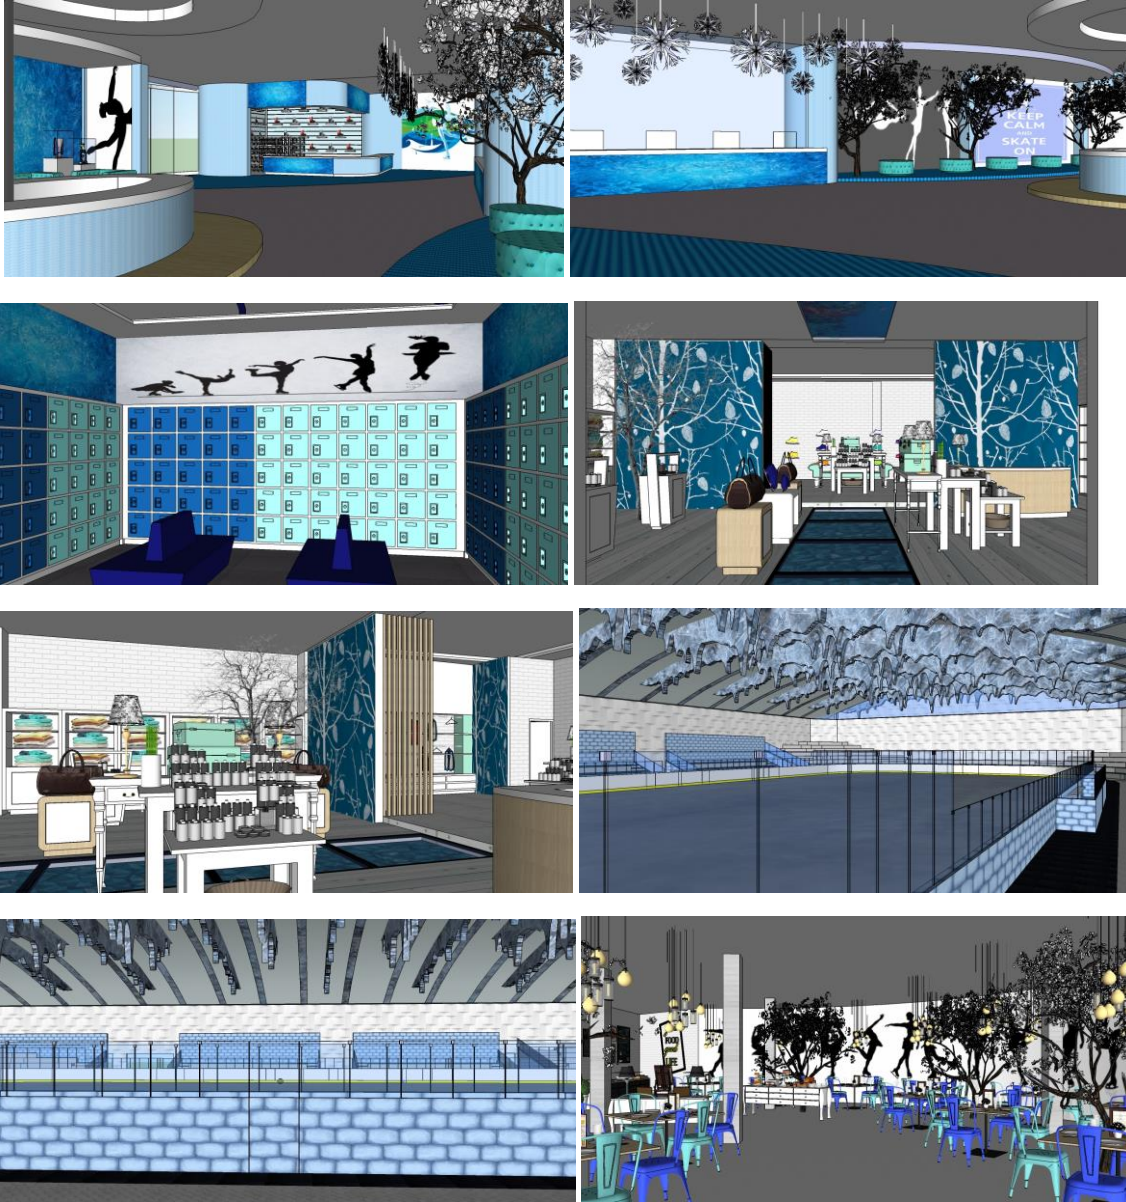

BAB V

KESIMPULAN

5.1 Simpulan

Perancangan sebuah gelanggang arena *ice skating* merupakan perwujudan identitas dari sebuah gaya hidup masyarakat khususnya kalangan remaja yang sedang tren di masa kini. Desain gelanggang arena *ice skating* merupakan salah satu ciri yang dapat mempengaruhi nilai estetika dan menjadikan salah satu sarana pendukung untuk memajukan perkembangan salah satu cabang olahraga yang dapat menarik minat para pengunjung. Dalam hal ini desain gelanggang arena *ice skating* mengikuti tren yang sedang berkembang pada saat ini. Dengan konsep perancangan *Skate's Wonderland*, maka perancangan *interior* yang penulis lakukan mengadaptasi baik secara bentukan, material dan warna dari elemen interior gelanggang

arena *ice skating* ini untuk meningkatkan daya tarik konsumen yang datang untuk bermain *ice skating* ataupun mengikuti kelas latihan untuk kejuaraan.

Gambar 5.1 Perspektif Ice Skating Arena

Sumber : Data pribadi